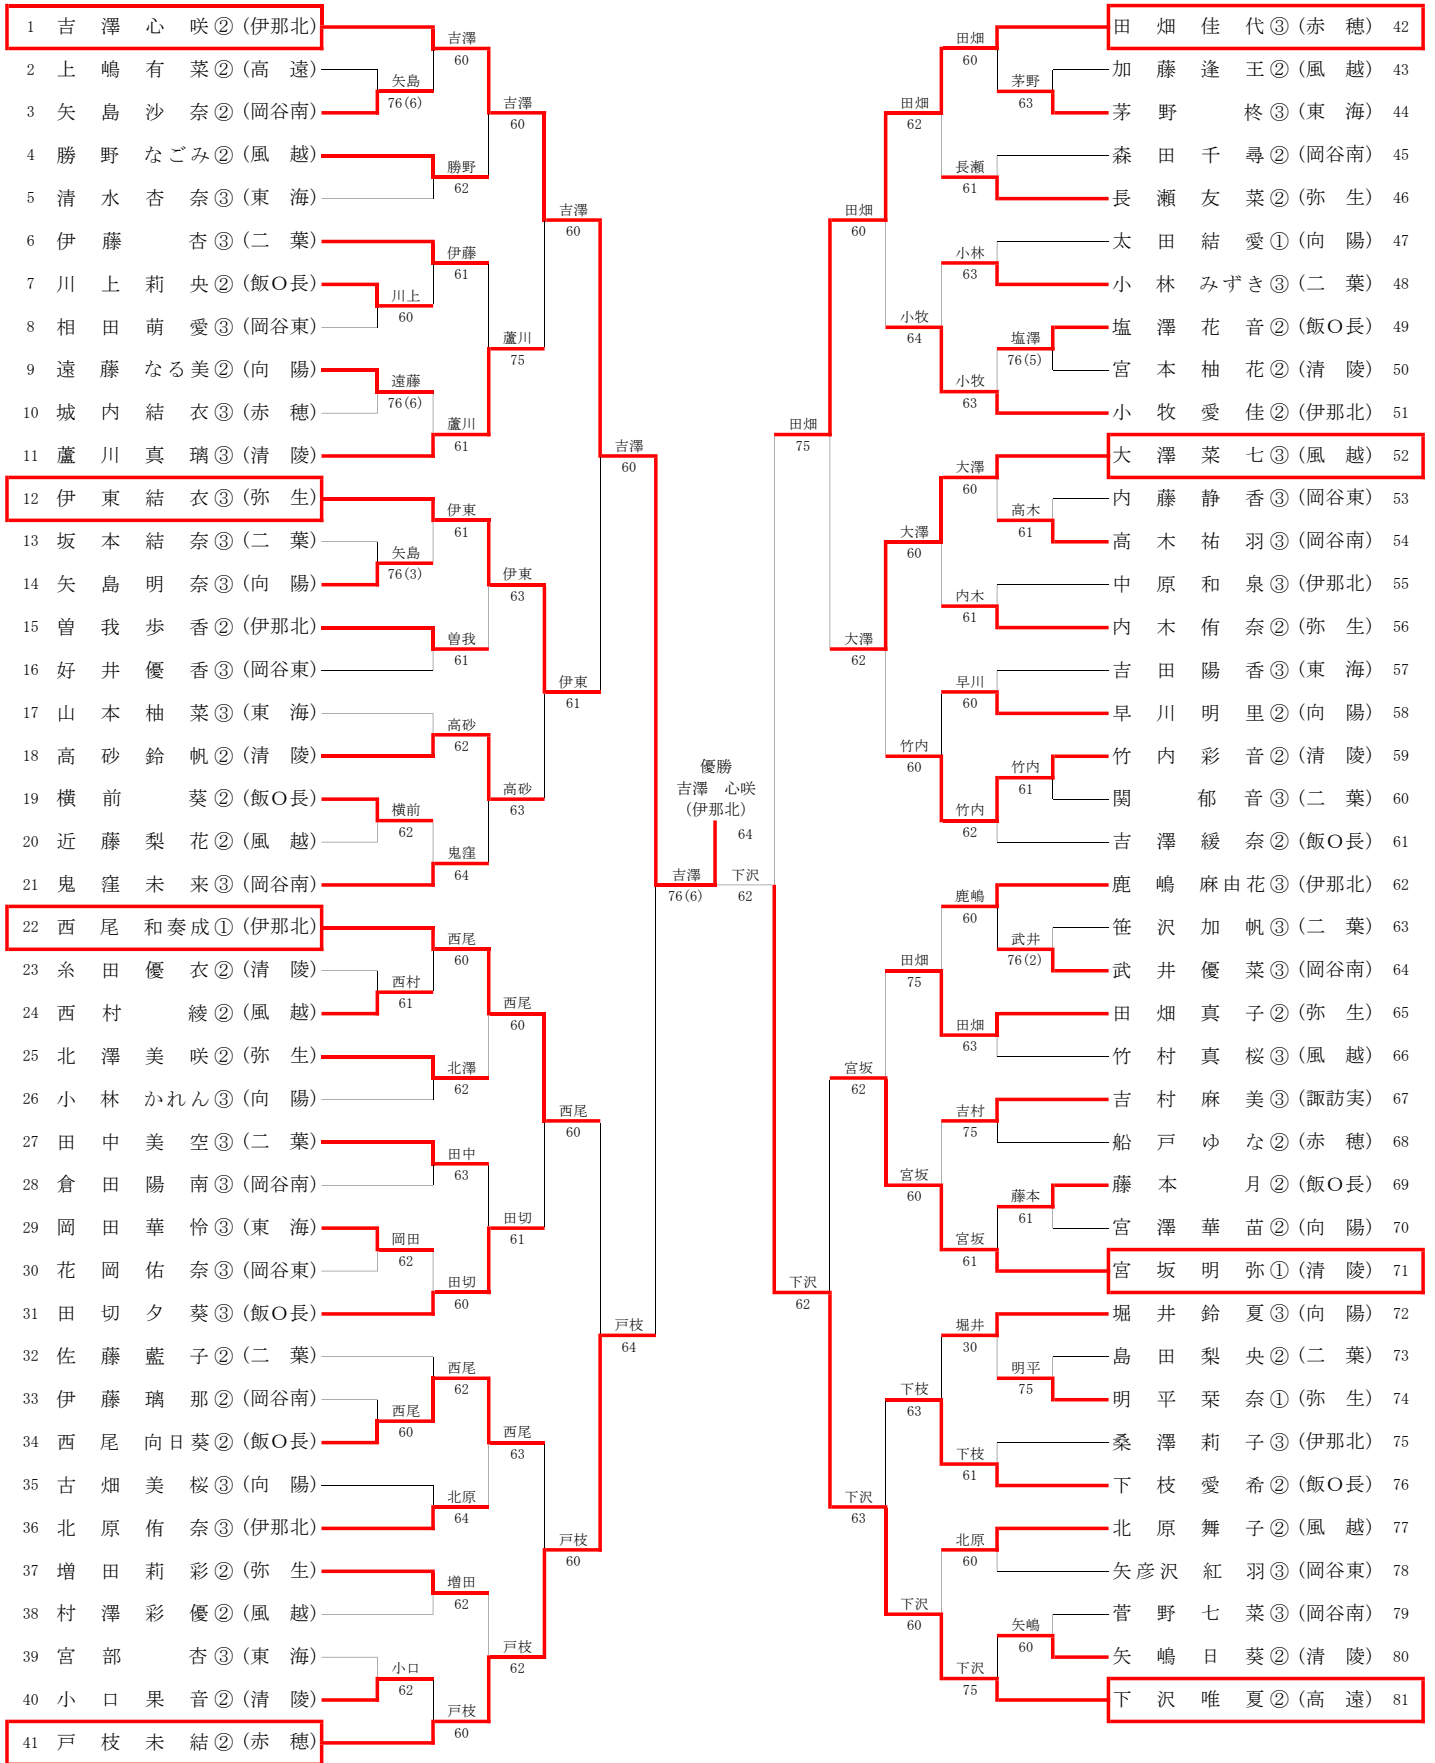

2023南信総体 女子シングルス

41 戸枝未結②(赤穂)	田畑 76(5)	3位	田畑佳代③(赤穂)	42
12 伊東結衣③(弥生)	西尾 62	5位	大澤菜七③(風越)	52
22 西尾和奏成①(伊那北)	西尾 62	6位	宮坂明弥①(清陵)	71
12 伊東結衣③(弥生)	大澤 64	7位	大澤菜七③(風越)	52