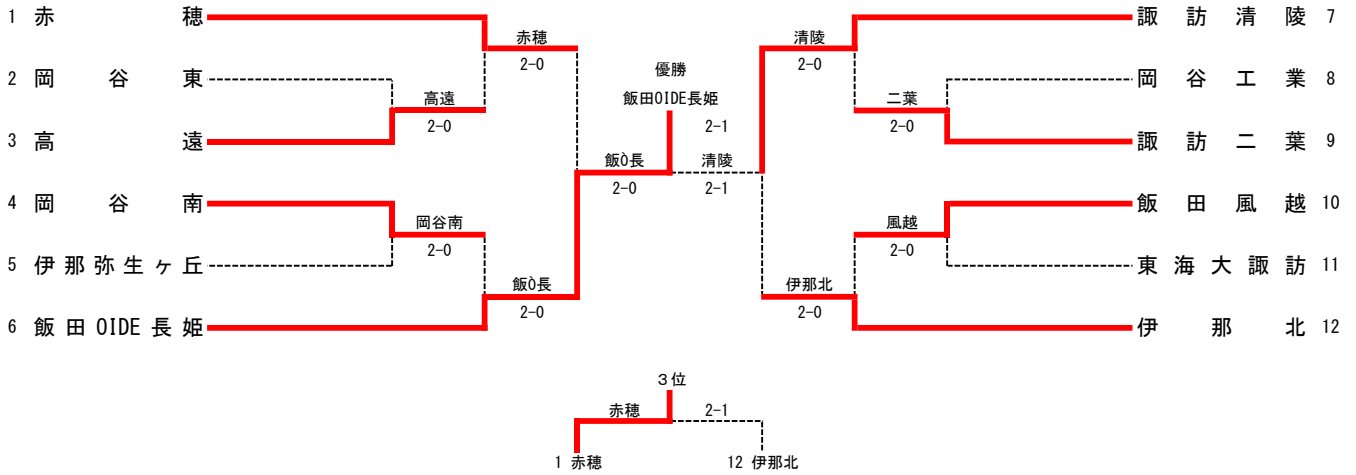

【会場】

伊那市センターテニスコート

【上位大会】

長野県高等学校総合体育大会 テニス競技大会

日程：6月1日（木）～6月4日（日） 予備日 5日（月）

会場：長野市南長野運動公園テニスコート

男女とも団体戦上位4校、個人戦シングルス8名・ダブルス8ペアが県大会の出場権を得る。

2023 南信総体 男子団体戦