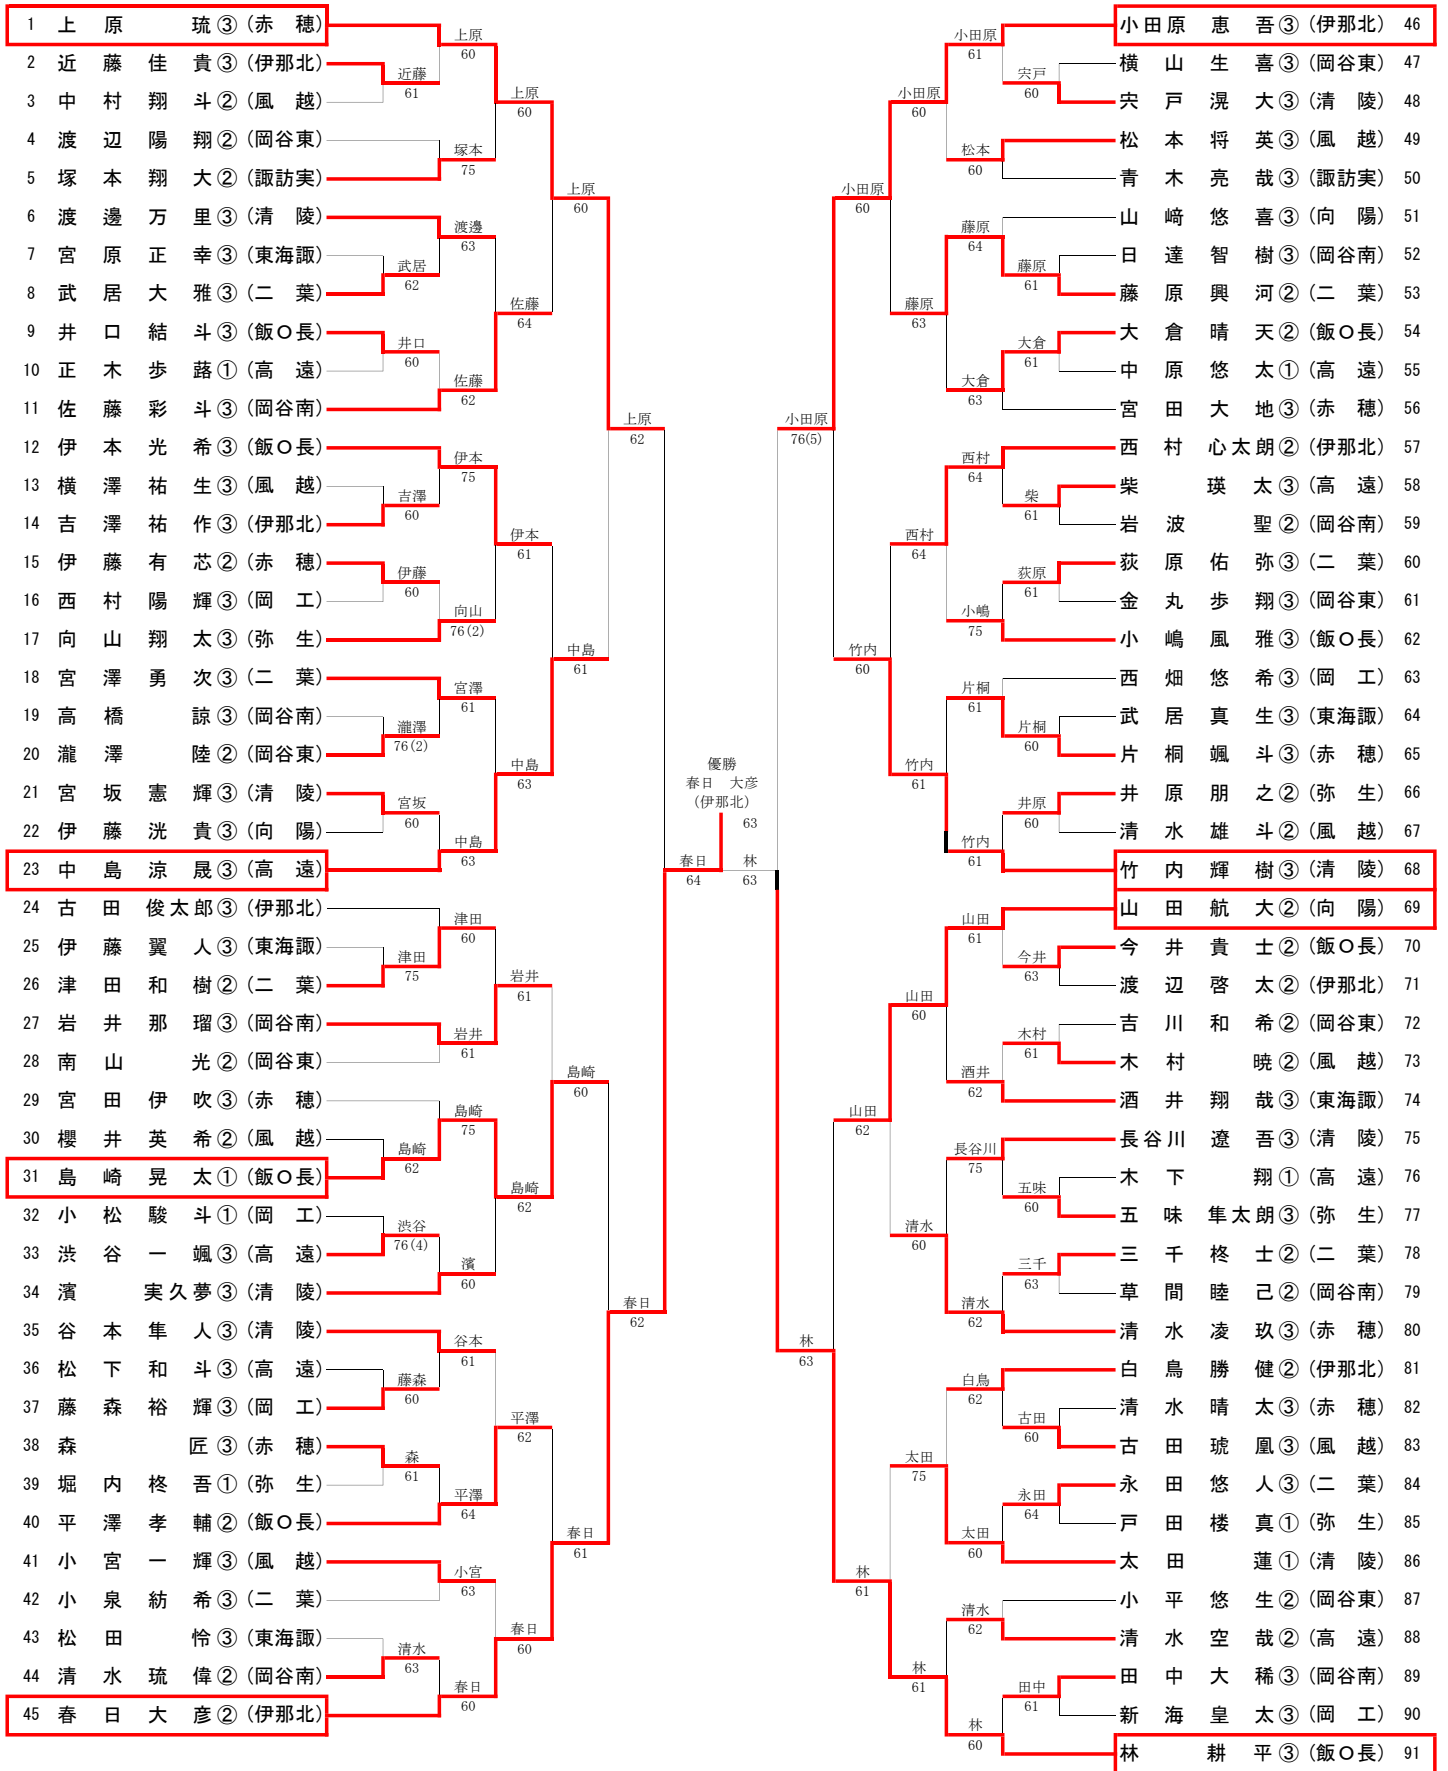

2023南信総体 男子シングルス