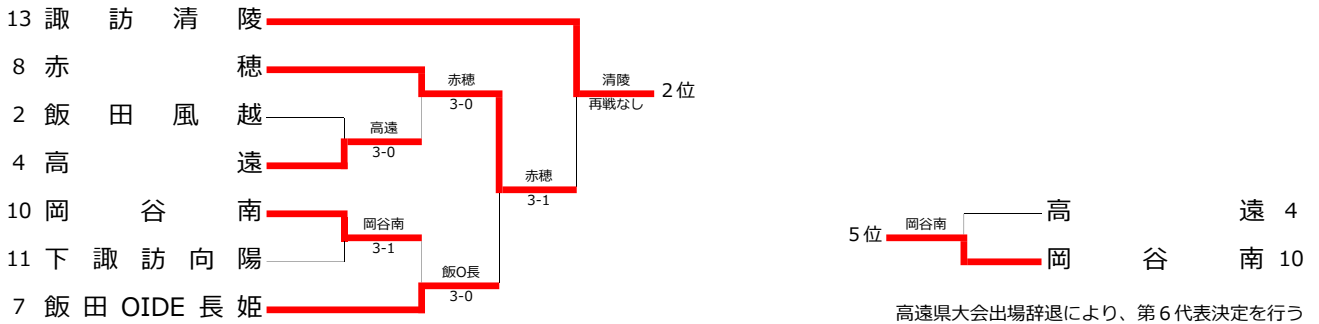

令和4年度  
長野県高等学校新人体育大会テニス競技南信大会  
兼 第45回全国選抜高校テニス大会南信地区大会

令和4年9月3日(土)~4日(日)

結果

【男子】

順位決定トーナメント

高遠県大会出場辞退により、第6代表決定を行う

【女子】

順位決定トーナメント