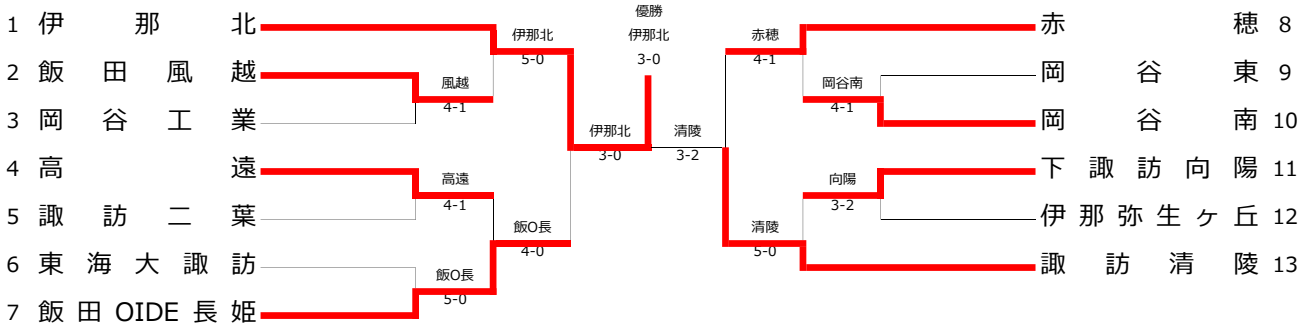

令和4年度  
長野県高等学校新人体育大会テニス競技南信大会  
兼 第45回全国選抜高校テニス大会南信地区大会

令和4年9月3日(土)~4日(日)

結果

【男子】

順位決定トーナメント

高遠県大会出場辞退により、第6代表決定を行う

【女子】

順位決定トーナメント