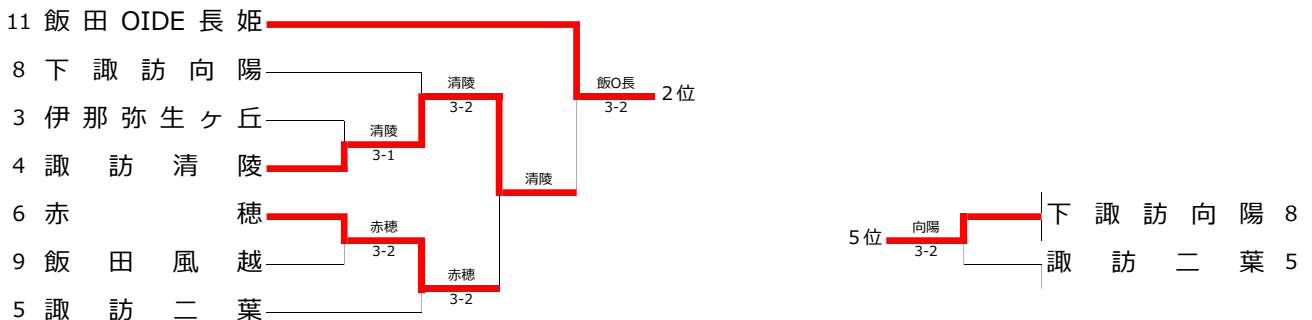

令和4年度  
長野県高等学校新人体育大会テニス競技南信大会  
兼 第45回全国選抜高校テニス大会南信地区大会

令和4年9月3日(土)~4日(日)

結果

【男子】

順位決定トーナメント

高遠県大会出場辞退により、第6代表決定を行う

【女子】

順位決定トーナメント