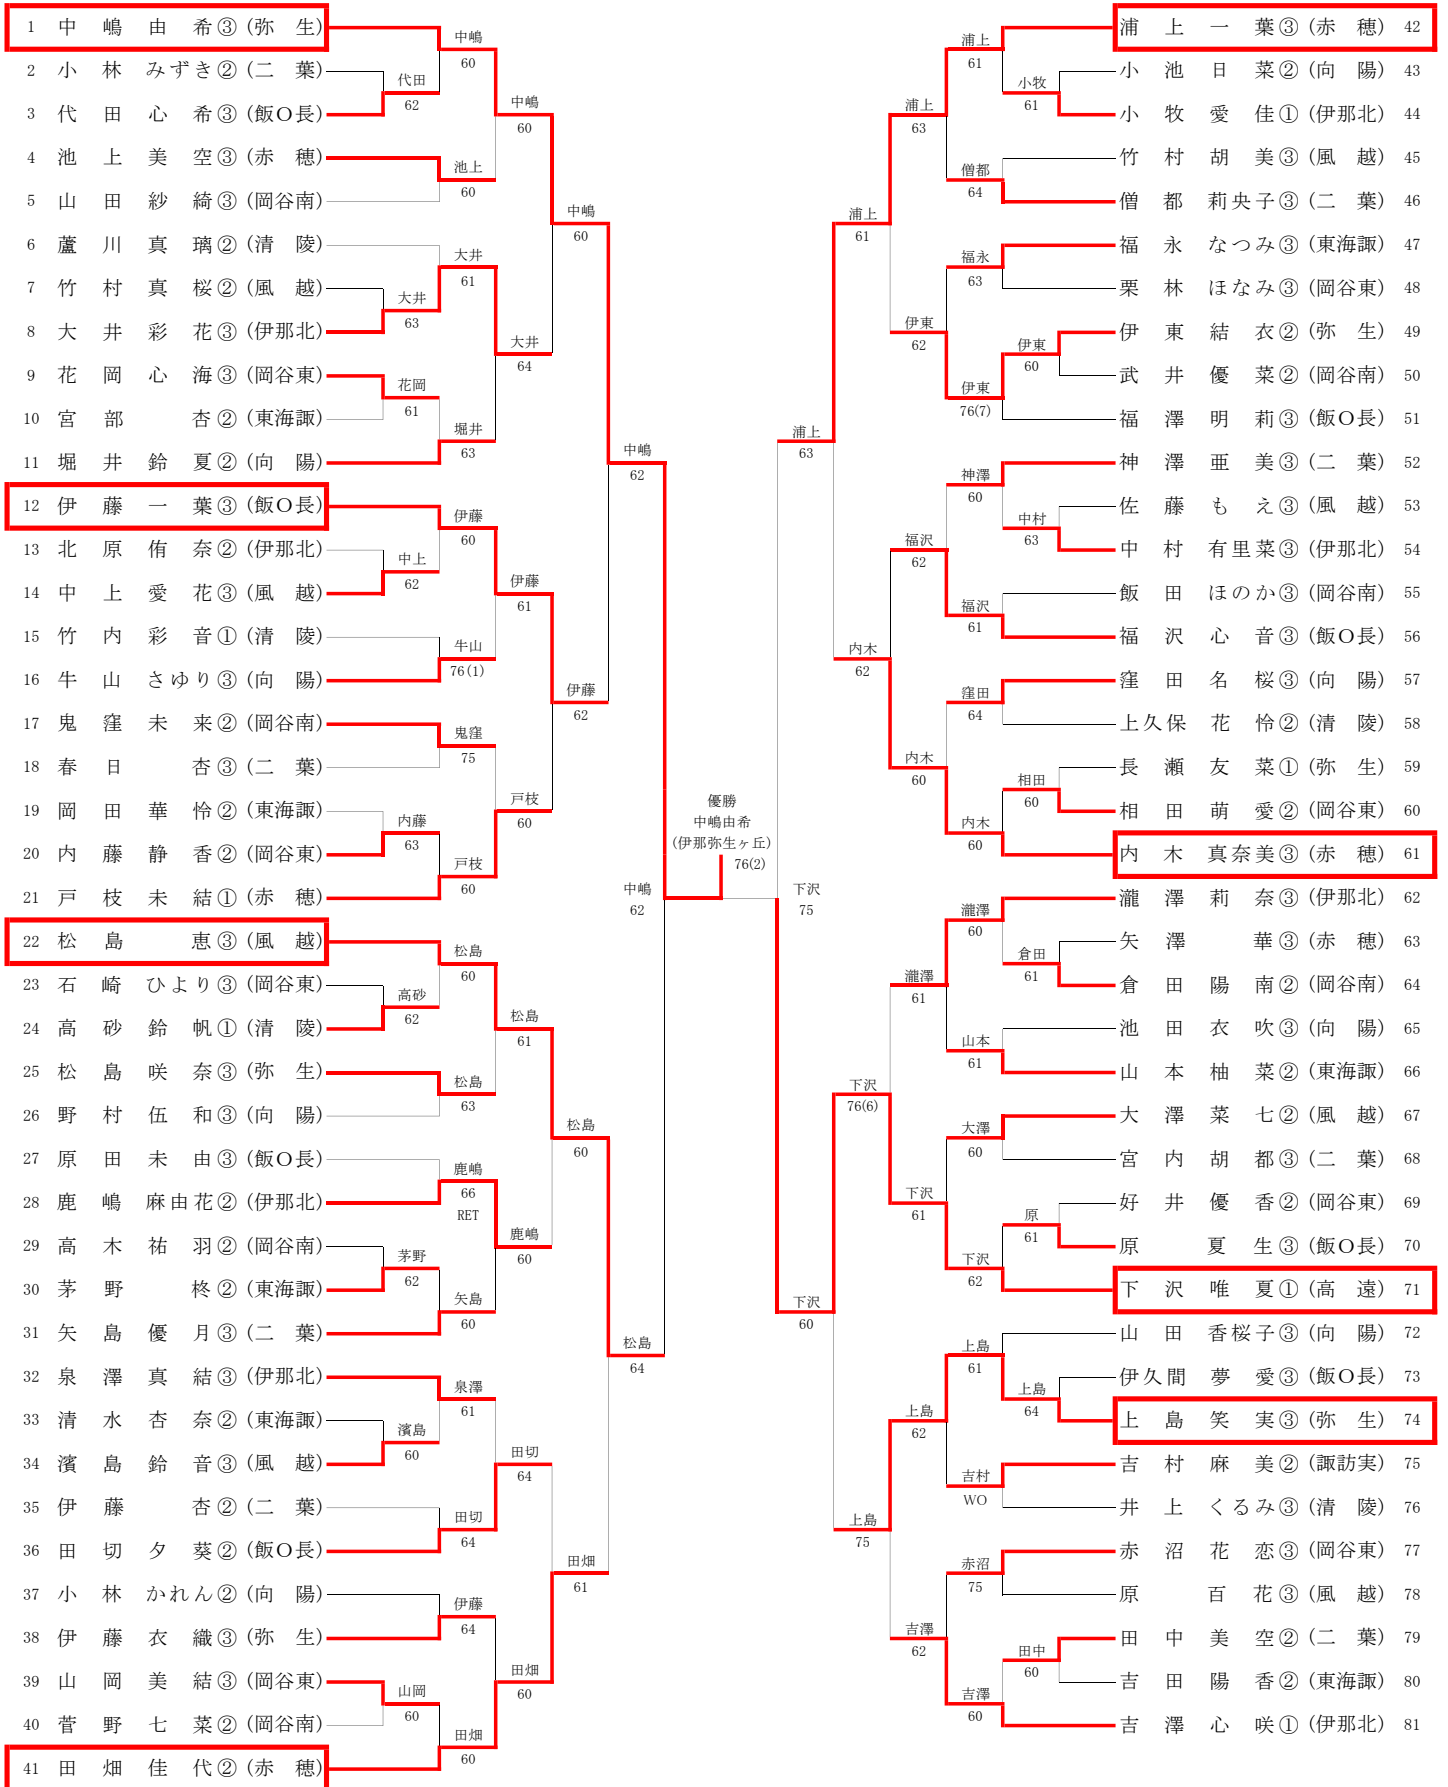

2022 長野県総体南信大会 女子シングルス

2022 長野県総体南信大会 男子ダブルス

1	北宮 澤 開③ (清陵)	清陵	春古 日 大 彦① (伊那北)	32
2	塚原 和 希③ (二葉)	飯O長	樋口 裕 哉③ (岡谷東)	33
3	中島 隆 貴③ (飯O長)	75	宮田 大地② (赤穂)	34
4	下平 晃 也③ (風越)	風越	西藤 畑 悠 希② (岡工)	35
5	松下 和 斗② (高遠)	62	前宮 島 龍 優太③ (清陵)	36
6	渡邊 来 輝③ (諏訪実)	赤穂	日高 達 智 樹② (岡谷南)	37
7	清水 凌 玖② (赤穂)	61	田中 拓 朗③ (飯O長)	38
8	小田原 惠 吾② (伊那北)	伊那北	北下 澤 聖 大③ (風越)	39
9	新海 皇 太② (岡工)	61	宮田 伊 吹② (赤穂)	40
10	大内 舜 矢③ (風越)	二葉	長谷川 遼 吾② (清陵)	41
11	青木 友 里③ (二葉)	61	宮原 稔 貴③ (二葉)	42
12	松本 拓 海③ (岡谷南)	岡谷南	湯澤 弥 央③ (弥生)	43
13	宮原 正 幸② (東海諏)	60	市川 鳳 雅② (東海諏)	44
14	森宮 下 仁 匠② (赤穂)	清陵	松島 大 郎② (松川)	45
15	和田 平 琉 堯③ (清陵)	62	村山 松 里 樹③ (飯O長)	46
16	勝野 大 輝③ (飯O長)	飯O長	中島 凉 晟② (高遠)	47
17	金丸 步 翔② (岡谷東)	60	竹内 輝 樹② (清陵)	48
18	伊藤 洗 真② (向陽)	二葉	吉郷 澤 祐 作② (伊那北)	49
19	荻原 佑 弥② (二葉)	60	柴洪 谷 瑛 太② (高遠)	50
20	佐藤 彩 斗② (岡谷南)	岡谷南	宮澤 勇 次② (二葉)	51
21	井原 然 心③ (風越)	60	酒堀 井 翔 哉② (東海諏)	52
22	白酒 鳥 健① (伊那北)	高遠	原菅 沼 翔 琉③ (岡谷南)	53
23	高橋 彪 河③ (高遠)	60	古田 琉 鳳② (風越)	54
24	木ノ嶋 圭 陽③ (弥生)	弥生	山田 航 大① (向陽)	55
25	谷本 隼 人② (清陵)	61	原田 朔 慎③ (二葉)	56
26	上井 惣 一③ (岡谷南)	岡谷南	須藤 藤 謙 斗③ (伊那北)	57
27	中川 大 和③ (松川)	63	唐澤 悦 葵③ (岡谷東)	58
28	杉信 悠 悠③ (伊那北)	伊那北	岡田 一 成③ (飯O長)	59
29	今井 玲 斗② (赤穂)	76(3)	向村 山 翔 太② (弥生)	60
30	山下 竣 太郎② (東海諏)	飯O長	木下 桜 士 郎③ (風越)	61
31	中園 耕 薪③ (飯O長)	60	田中 大 稀② (岡谷南)	62
			上原 善 琉② (赤穂)	63

31	中園 耕 薪③ (飯O長)	飯O長	上原 善 琉② (赤穂)	63
8	小田原 惠 吾② (伊那北)	飯O長	中島 凉 晟② (高遠)	47
16	勝野 大 輝③ (飯O長)	飯O長	中山 田 航 大① (向陽)	55
8	小田原 惠 吾② (伊那北)	伊那北	山田 航 大① (向陽)	55