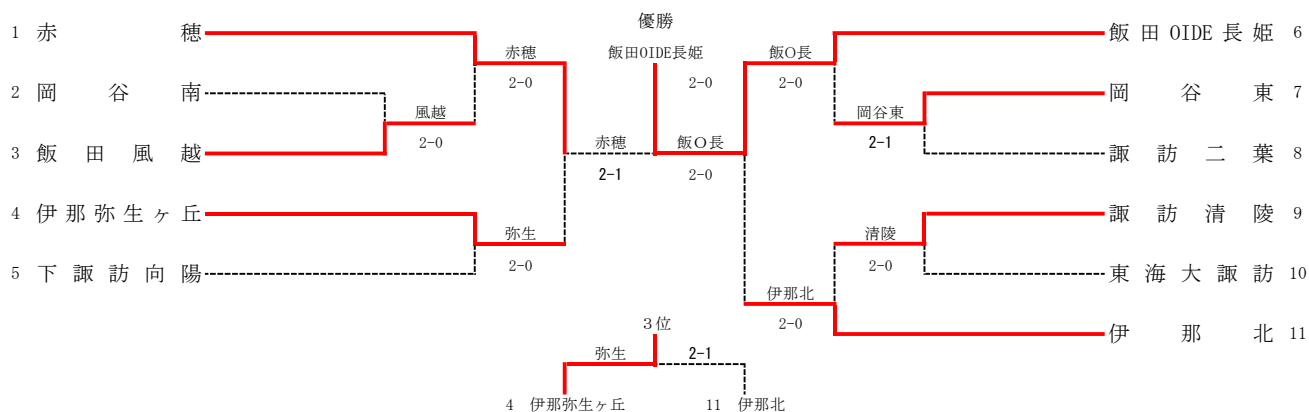

2022 長野県総体南信大会 女子団体戦

No.	学 校 名	監督	No.1	No.2	No.3	No.4	No.5
1	赤穂	鎌倉貴久	浦上一葉③	田畑佳代②	内木真奈美③	戸枝未結①	池上美空③
2	岡谷南	遠藤冴香	鬼窪未来②	山田紗綺③	飯田ほのか③	高木祐羽②	倉田陽南②
3	飯田風越	丸山みずき	松島恵③	大澤菜七②	濱島鈴音③	中上愛花③	竹村胡美③
4	伊那弥生ヶ丘	土橋亜希	中嶋由希③	伊藤衣織③	松島咲奈③	上島笑実③	伊東結衣②
5	下諏訪向陽	倉下哲哉	山田香桜子③	堀井鈴夏②	牛山さゆり③	窪田名桜③	野村伍和③
6	飯田OIDE長姫	宮島浩	伊藤一葉③	福澤明莉③	福沢心音③	原田未由③	代田心希③
7	岡谷東	中村聡志	赤沼花恋③	栗林ほなみ③	花岡心海③	好井優香②	山岡美結③
8	諏訪二葉	堀内誠	神澤亜美③	矢島優月③	僧都莉央子③	春日杏③	宮内胡都③
9	諏訪清陵	平出智也	井上くるみ③	蘆川真瑠②	上久保花怜②	竹内彩音①	高砂鈴帆①
10	東海大諏訪	天笠洋	福永なつみ③	山本柚菜②	岡田華怜②	茅野柊②	清水杏奈②
11	伊那北	丸山陽央	吉澤心咲①	瀧澤莉奈③	鹿嶋麻由花②	中村有里菜③	大井彩花③