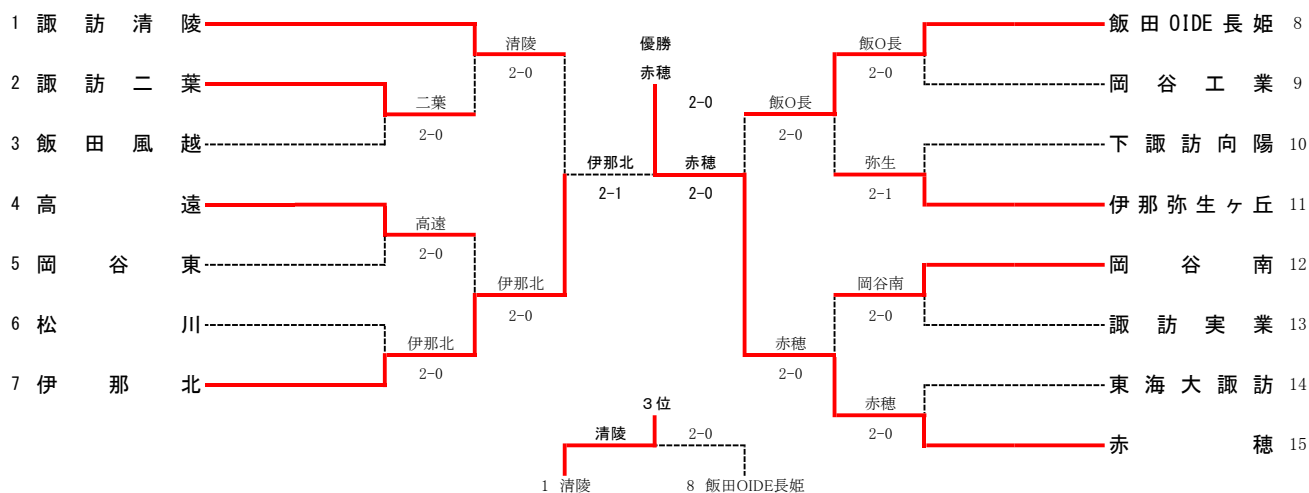

伊那市営センターテニスコート

【上位大会】

長野県高等学校総合体育大会 テニス競技大会

日程：6月3日(金)～6月6日(月) 予備日 7日(火)

会場：長野市南長野運動公園テニスコート

男女とも団体戦上位4校、個人戦シングルス8名・ダブルス8ペアが県大会の出場権を得る。

2022 長野県総体南信大会 男子団体戦

No.	学 校 名	監督	No.1	No.2	No.3	No.4	No.5
1	諏訪清陵	傳田佳史	北澤開③	竹内輝樹②	宮寄和真③	和平琉堯③	濱実久夢②
2	諏訪二葉	大口雄也	原田朔慎③	青木友里③	岡部宇臣③	宮本峻③	宮澤勇次②
3	飯田風越	内山博貴	北澤聖大③	下平晃也③	木下桜士郎③	牧内聖弥③	下澤諒③
4	高遠	高橋健一	中島涼晟②	中村友哉③	高橋彪河③	酒井泰良③	柴瑛太②
5	岡谷東	平林真一	唐澤悦葵③	横山生喜②	金丸歩翔②	北澤希竜③	樋口裕哉③
6	松川	秋廣公治	中川大和③	永田奏③	松島太郎②	前田奏太②	
7	伊那北	熊澤宏一	春日大彦①	古田俊太郎②	小田原恵吾②	杉信悠③	宮下大和 ^A 七尾③
8	飯田OIDE長姫	千村直	林耕平②	中園新③	勝野大輝③	桜井瑞生③	伊本光希②
9	岡谷工業	犬飼雅樹	西畑悠希②	藤森裕輝②	新海皇太②	西村陽輝②	茅野倭士朗①
10	下諏訪向陽	百瀬登	山田航大①	山崎悠喜②	伊藤洗貴②	近藤巧真①	今井雄大①
11	伊那弥生ヶ丘	野中学	木ノ嶋圭③	湯澤弥央③	桑野陽③	向山翔太②	五味隼太郎②
12	岡谷南	百瀬敬	佐藤彩斗②	岩井那瑠②	塚本拓海③	渡邊祥也③	原翔琉③
13	諏訪実業	服田洋介	渡邊来輝③	青木亮哉②	塚本翔大①	古畑文都②	
14	東海大諏訪	中村春樹	本棒颯斗②	酒井翔哉②	堀川雄大②	松田怜②	市川鳳雅②
15	赤穂	竹松杏子	上原琉②	小松善太郎③	清水凌玖②	宮田大地②	宮田伊吹②