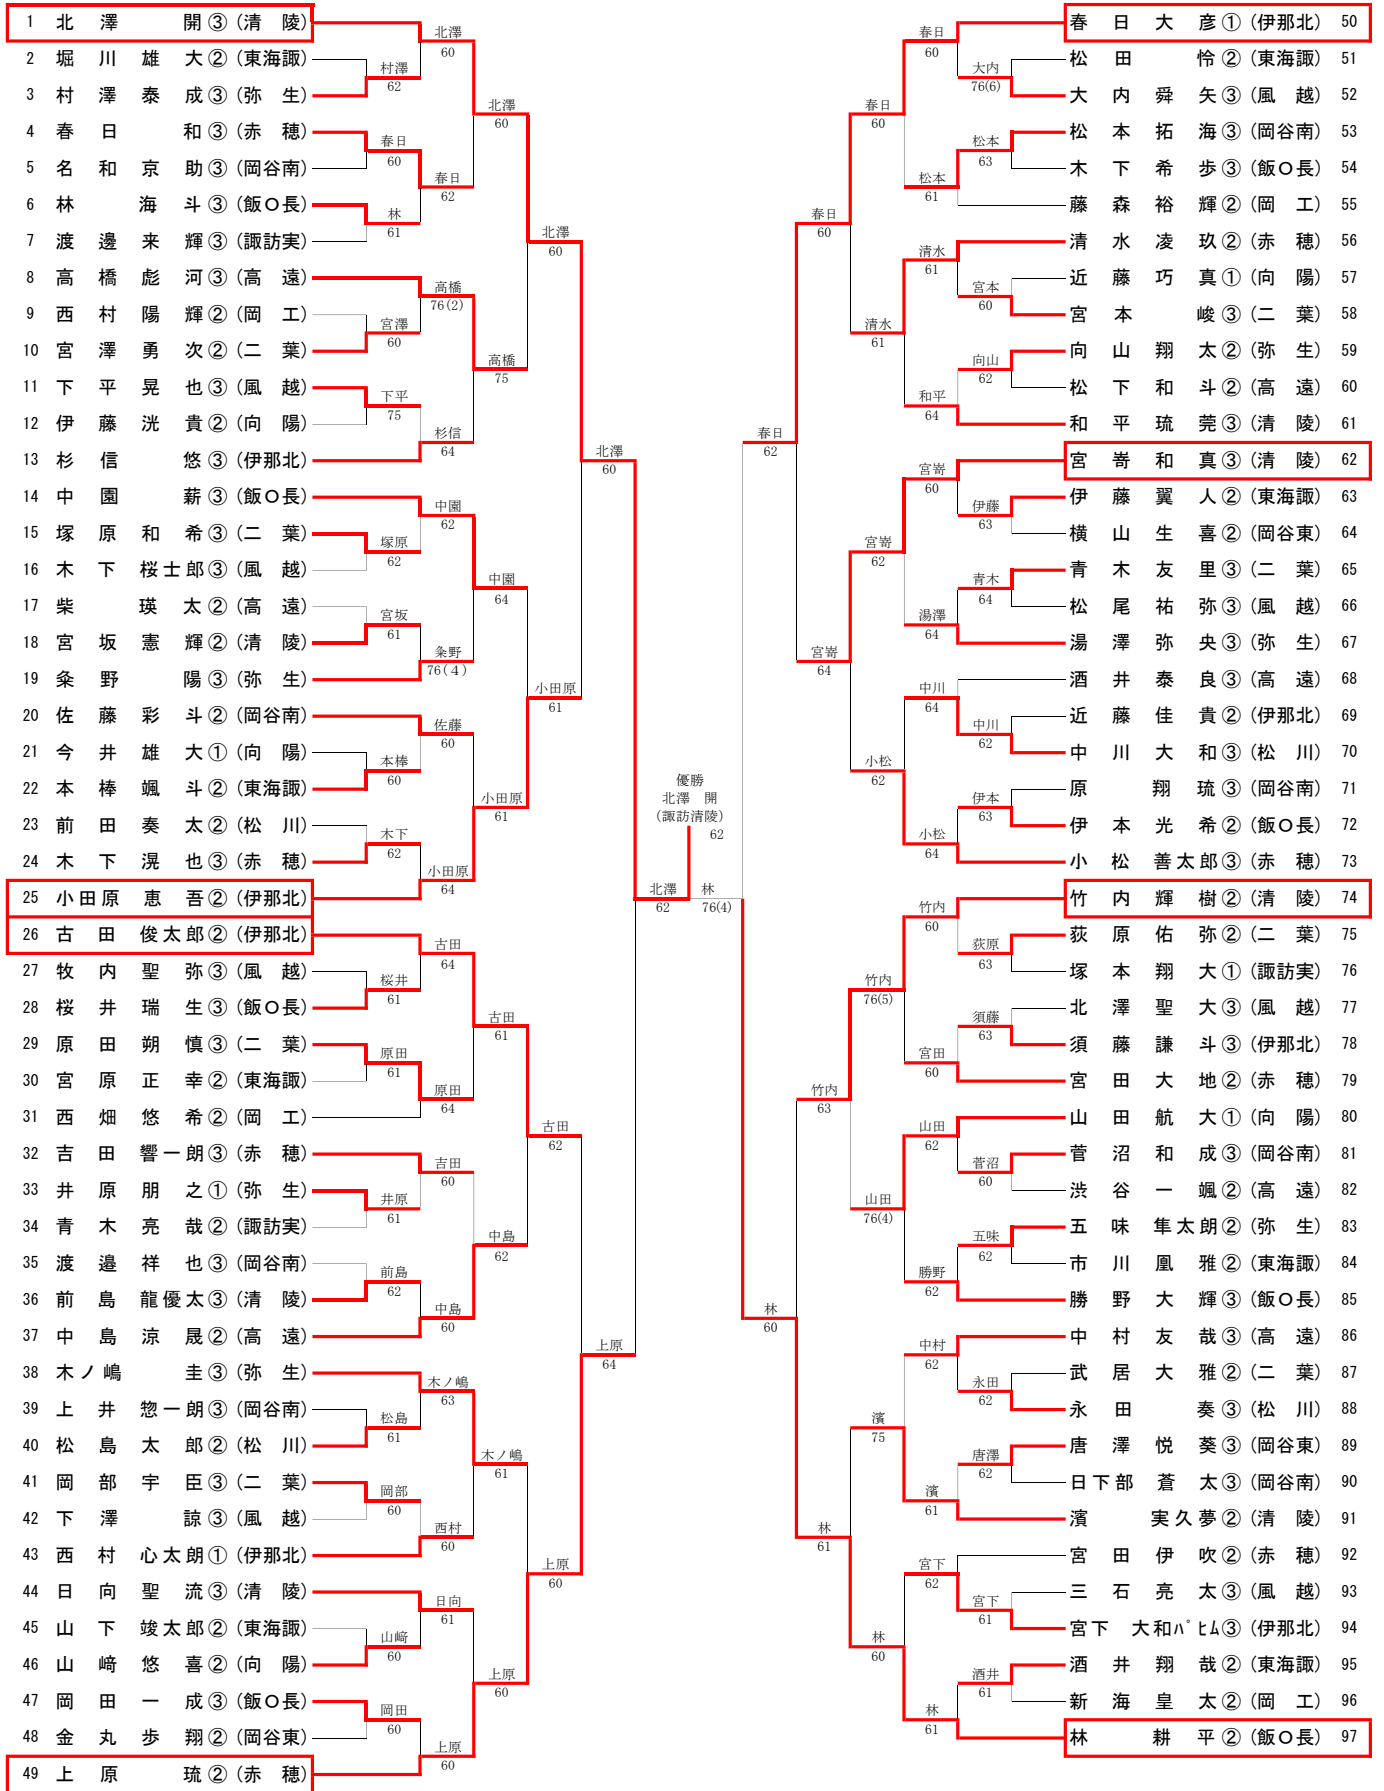

2022 長野県総体南信大会 男子シングルス

49 上原 琉②(赤穂)	3位 上原 63	春日 大彦①(伊那北) 50
25 小田原 恵吾②(伊那北)	5~8① 小田原 63	5位 小田原 76(3) 宮寄 76(2) 宮寄 和真③(清陵) 62
26 古田 俊太郎②(伊那北)	7位 竹内 64	竹内 輝樹②(清陵) 74