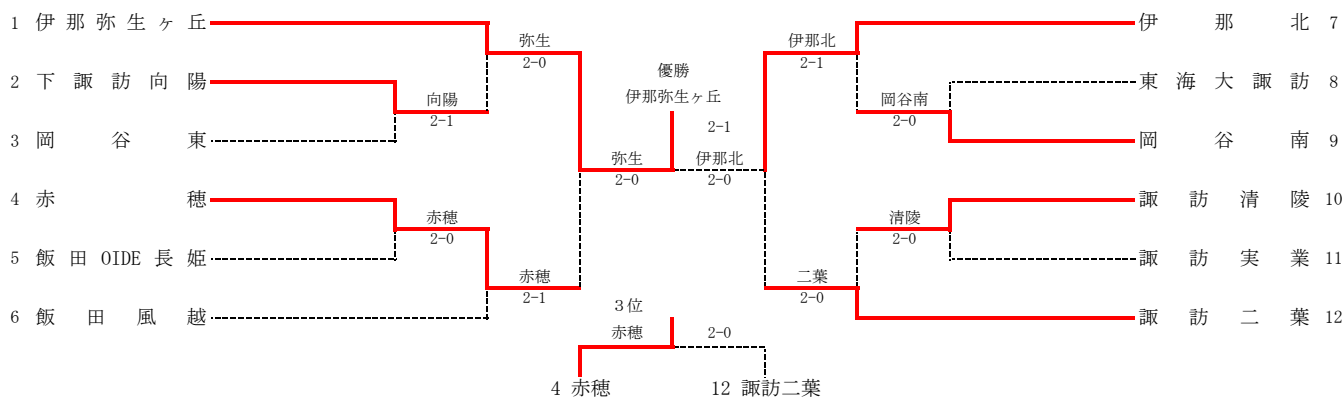

2021南信総体 女子団体戦

20210509訂正

No.	学 校 名	監督	No. 1	No. 2	No. 3	No. 4	No. 5
1	伊那弥生ヶ丘	土橋亜希	後藤結③	野溝真奈香③	小林千紘③	中嶋由希②	塩谷莉子③
2	下諏訪向陽	倉下哲哉	山倉夏希③	小澤佑奈③	窪田名桜②	牛山さゆり②	山田香桜子②
3	岡谷東	中村聡志	山岡美結②	栗林ほなみ②	花岡心海②	赤沼花恋②	松下菜鈴③
4	赤穂	鎌倉貴久	田畑佳代①	浦上一葉②	内木真奈美②	林実怜③	亀山あい③
5	飯田 OIDE 長姫	宮島浩	林和花③	伊藤一葉②	内木真奈美②	林美緒③	原田未由②
6	飯田風越	宮島秀俊	松島惠②	竹村友里③	塩澤美優菜③	福田心音②	原田未由②
7	伊那北	若林万葉	中島由佳③	瀧澤莉奈②	中原志穂③	林美緒③	宮下京子③
8	東海大諏訪	天笠洋	今井結良々③	桑沢桃佳③	宮澤萌々菜③	福永なつみ②	土橋莉奈③
9	岡谷南	遠藤冴香	木村妃杏③	西悠香③	永田清楓③	山口夢羽③	浦野未唯③
10	諏訪清陵	平出智也	林和奈③	中村彩実③	岩島愛鈴③	井上くるみ②	宮下理衣③
11	諏訪実業	目須田威彦	大西優衣①	加々見玲奈①	吉村麻美①	宮下芽菰③	
12	諏訪二葉	堀内誠	小林凜③	松本陽菜③	平田千晶③	杉浦日菜③	神澤亜美②