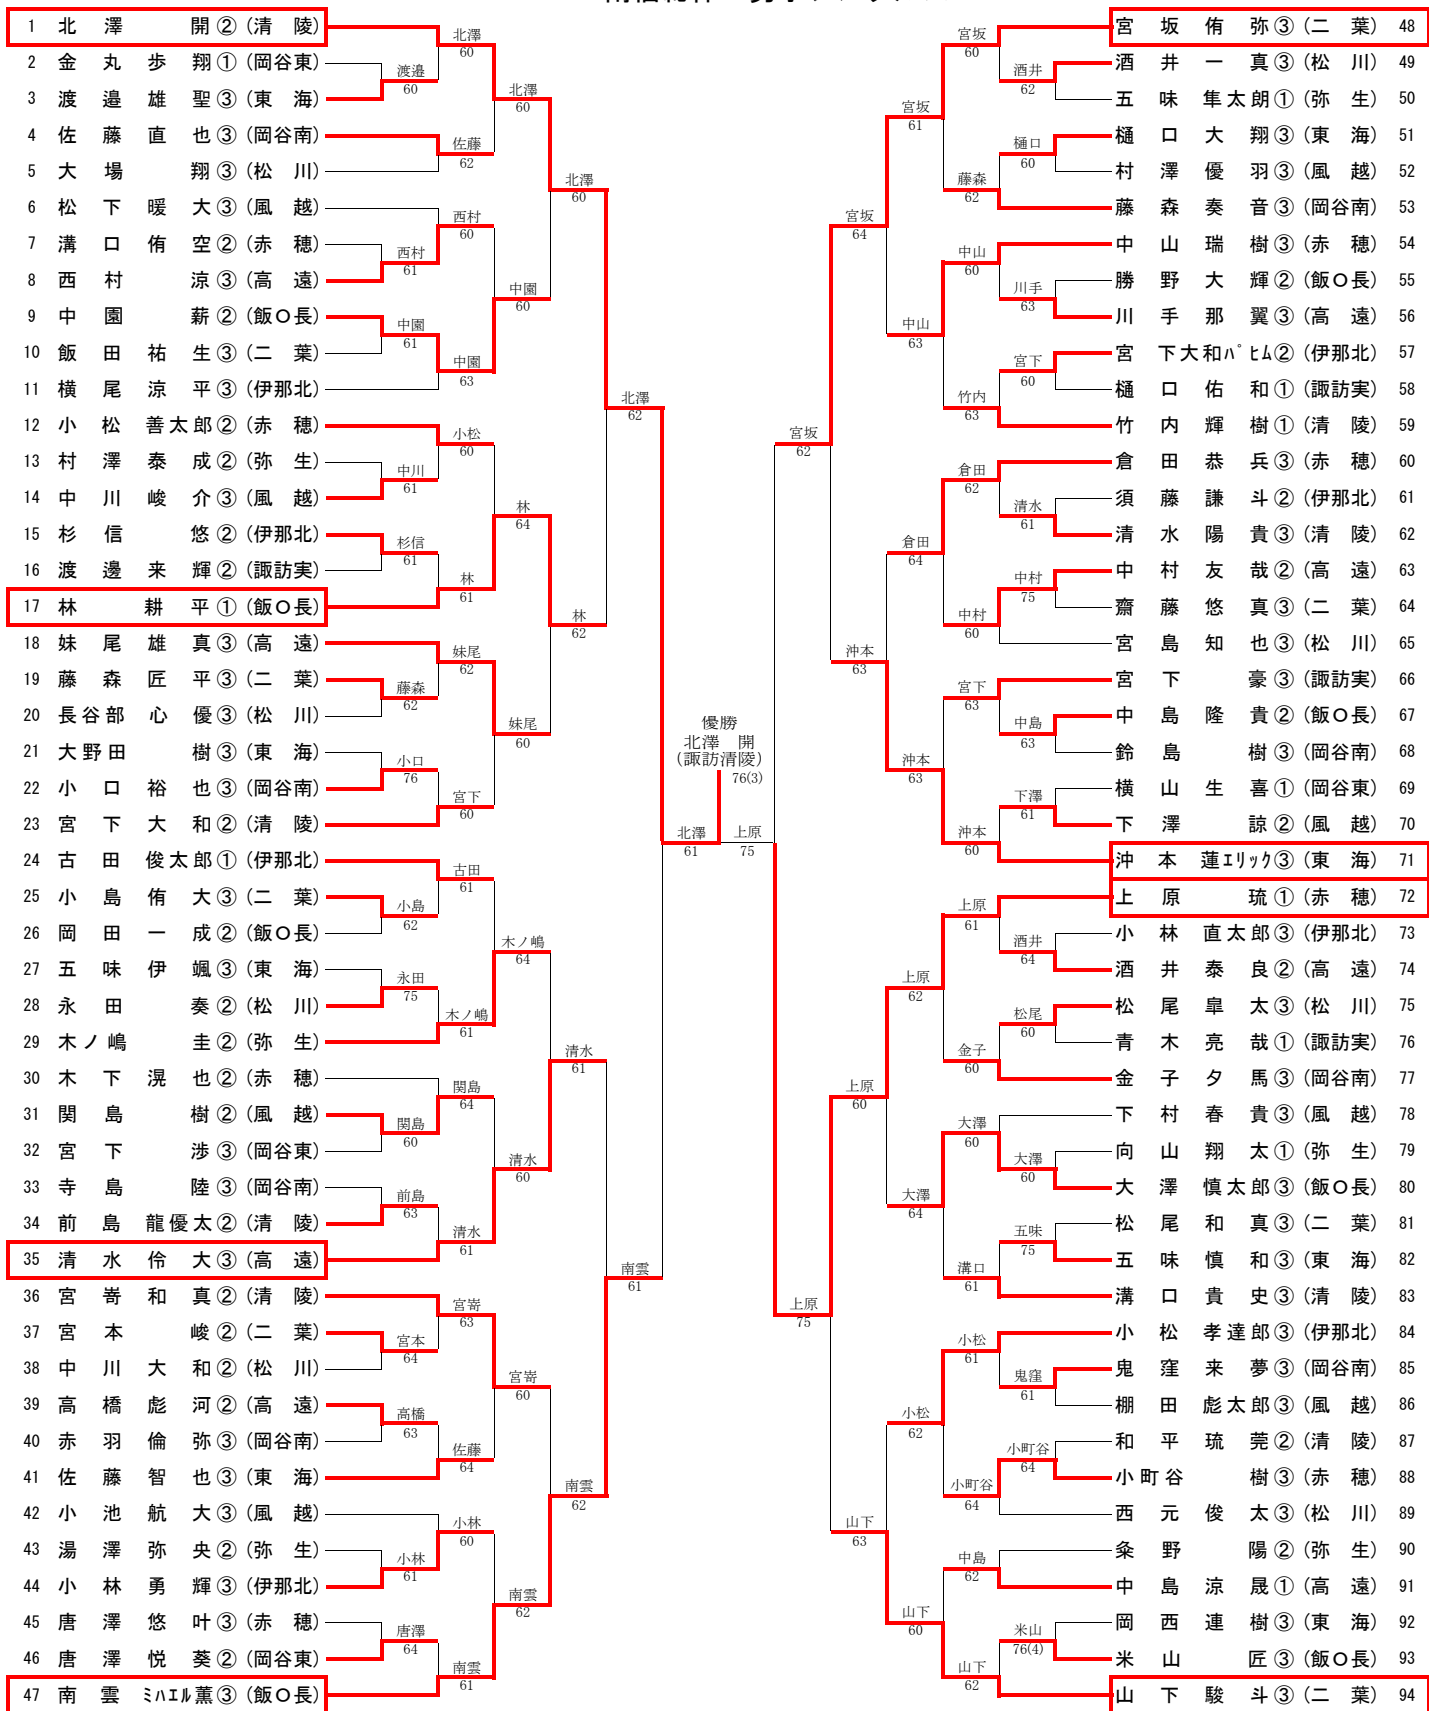

2021南信総体 男子シングルス

47 南雲 ミハイル薫③(飯○長)	3位 南雲 1.63	宮坂 侑 弥③(二葉) 48
17 林 耕平①(飯○長)	5位 林 76(5)	沖本 蓮エリク③(東海) 71
35 清水 伶大③(高遠)	7位 清水 1.RET	山下 駿斗③(二葉) 94