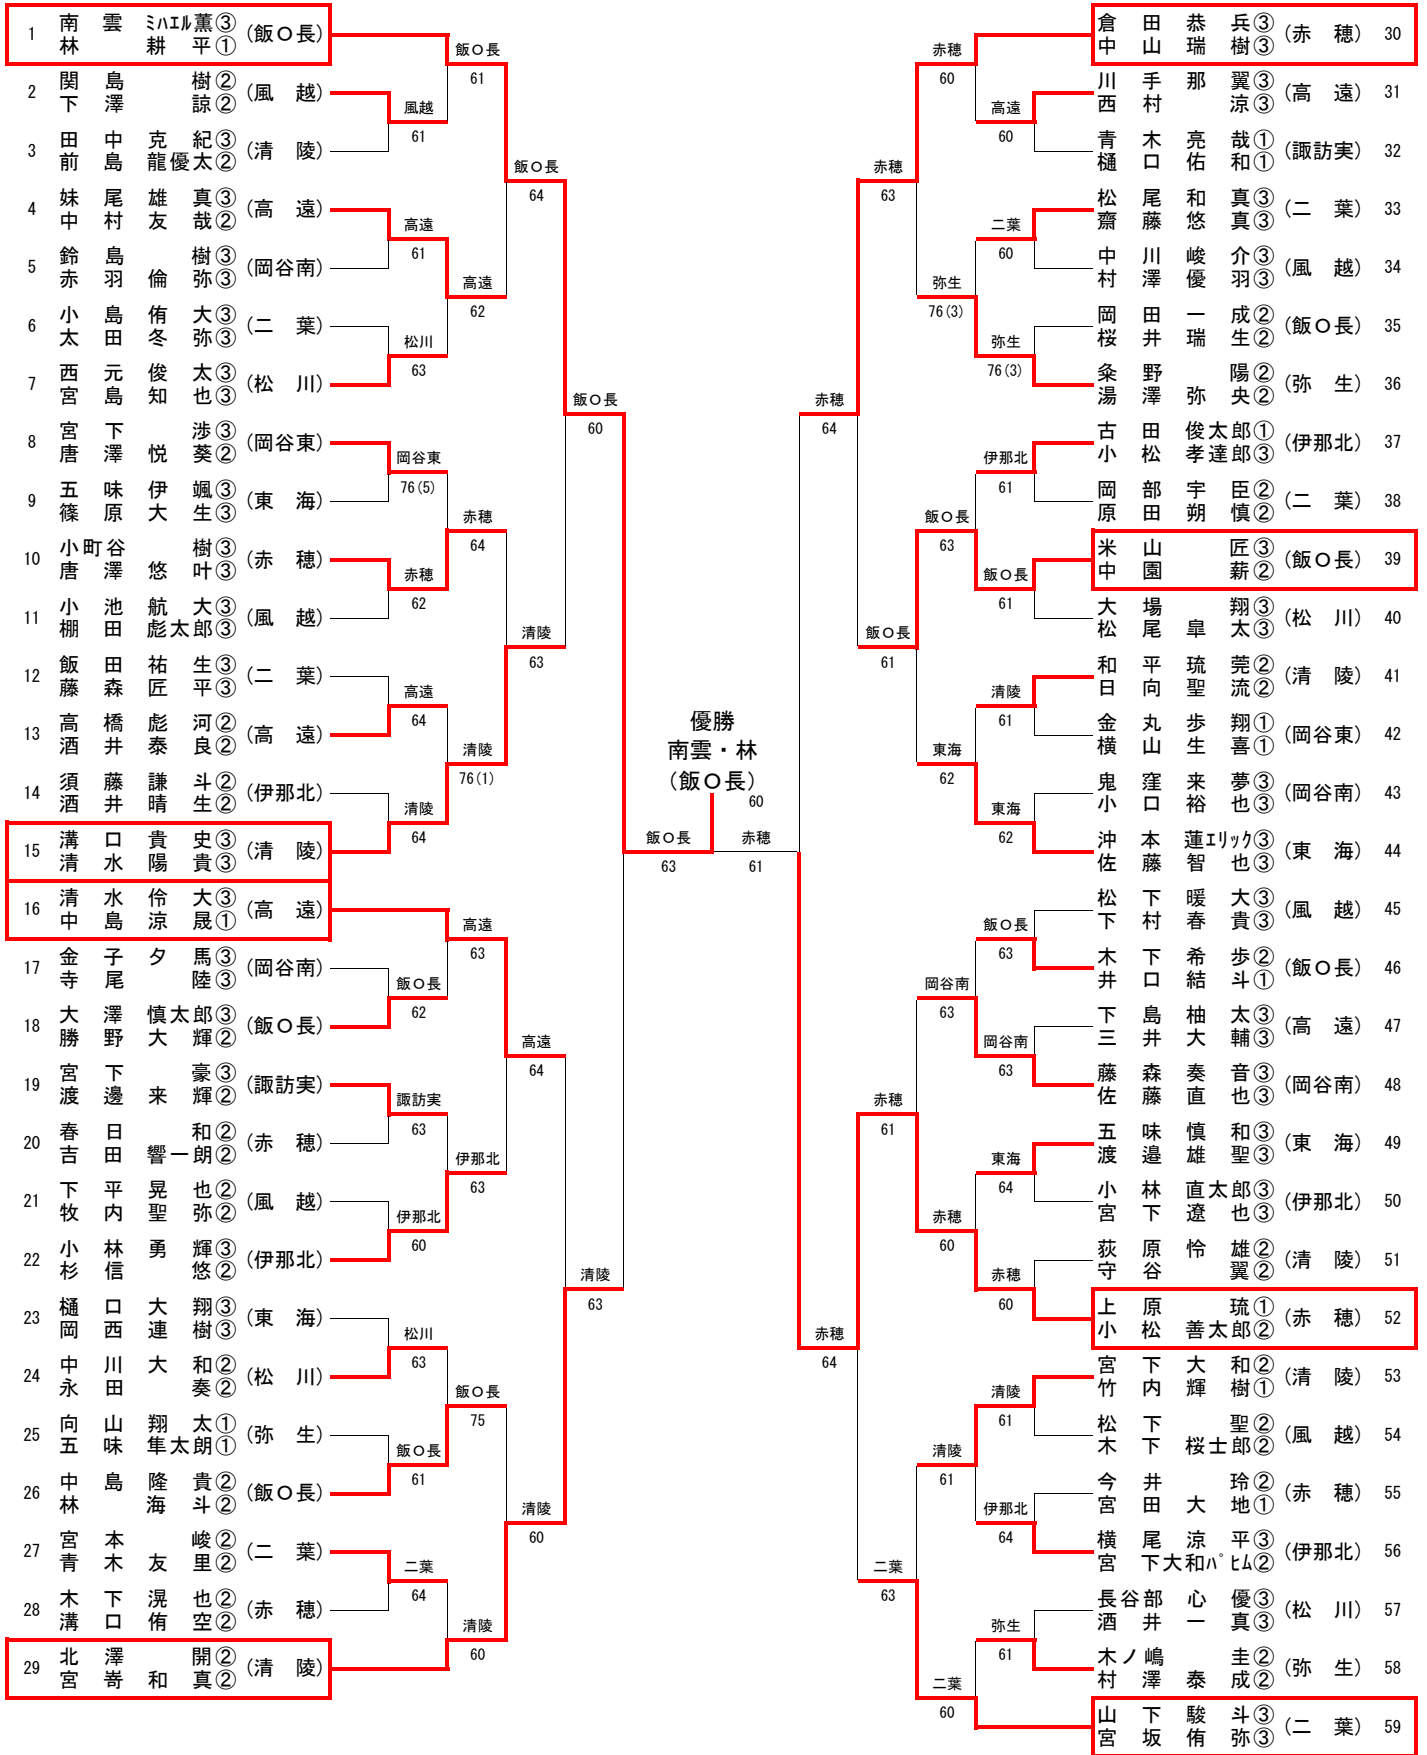

2021南信総体 男子ダブルス

29	北宮	澤	和	開	②	(清	陵)	3位	清	陵	60	倉	田	恭	兵	③	(赤	穂)	30	
15	溝	口	貴	史	③	(清	陵)	5位	高	遠	64	米	山	匠	③	(飯	○	長)	39	
16	清	水	伶	大	③	(高	遠)	63	高	遠	62	山	下	駿	斗	③	(二	葉)	59	
15	溝	口	貴	史	③	(清	陵)	7位	飯	○	長	76(5)	米	山	匠	③	(飯	○	長)	39