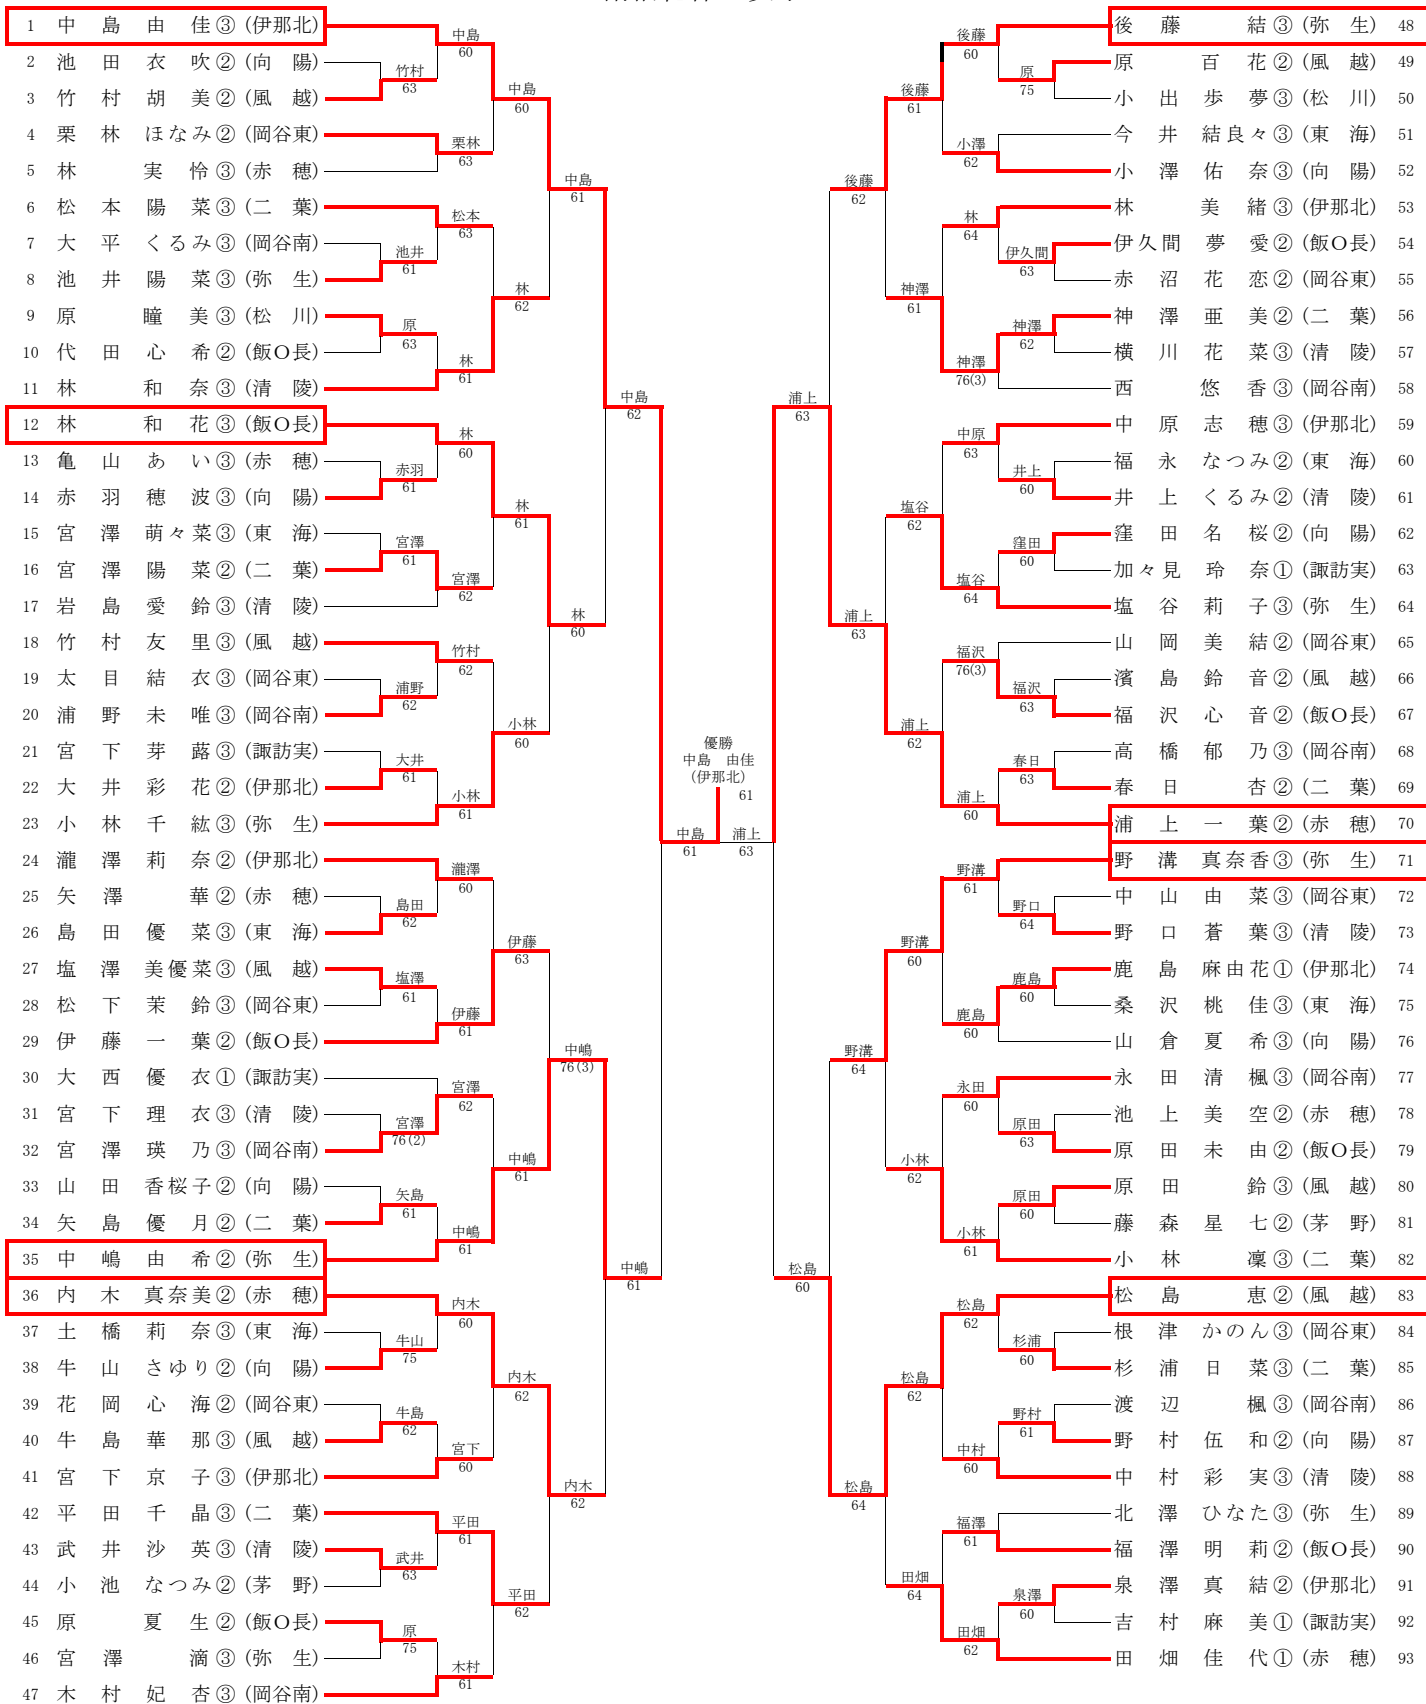

2021南信総体 女子シングルス

35	中嶋由希②(弥生)	中嶋	75	3位	松島	恵②(風越)	83
12	林和花③(飯O長)	林	61	5位	後藤	結③(弥生)	48
36	内木真奈美②(赤穂)	林	75	7位	野溝	真奈香③(弥生)	71
36	内木真奈美②(赤穂)	内木	63	7位	野溝	真奈香③(弥生)	71