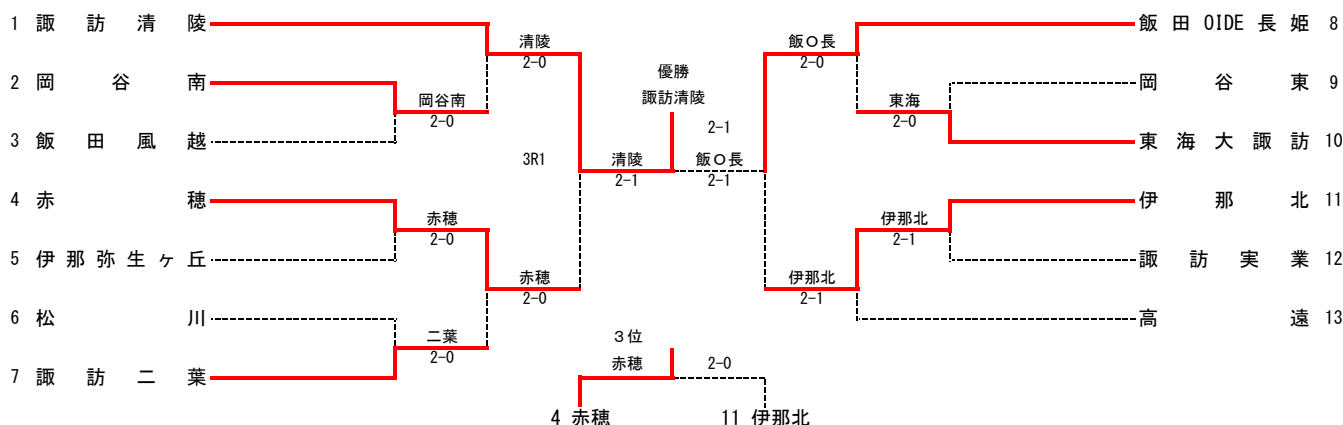

【主 管】

南信高等学校体育連盟テニス専門部

【上位大会】

長野県高等学校総合体育大会 テニス競技大会

日程：6月3日(木)～6月6日(日) 予備日7日(月)

会場：長野市南長野運動公園テニスコート

男女とも団体戦上位4校、個人戦シングルス8名・ダブルス8ペアが県大会の出場権を得る。

2021南信総体 男子団体戦