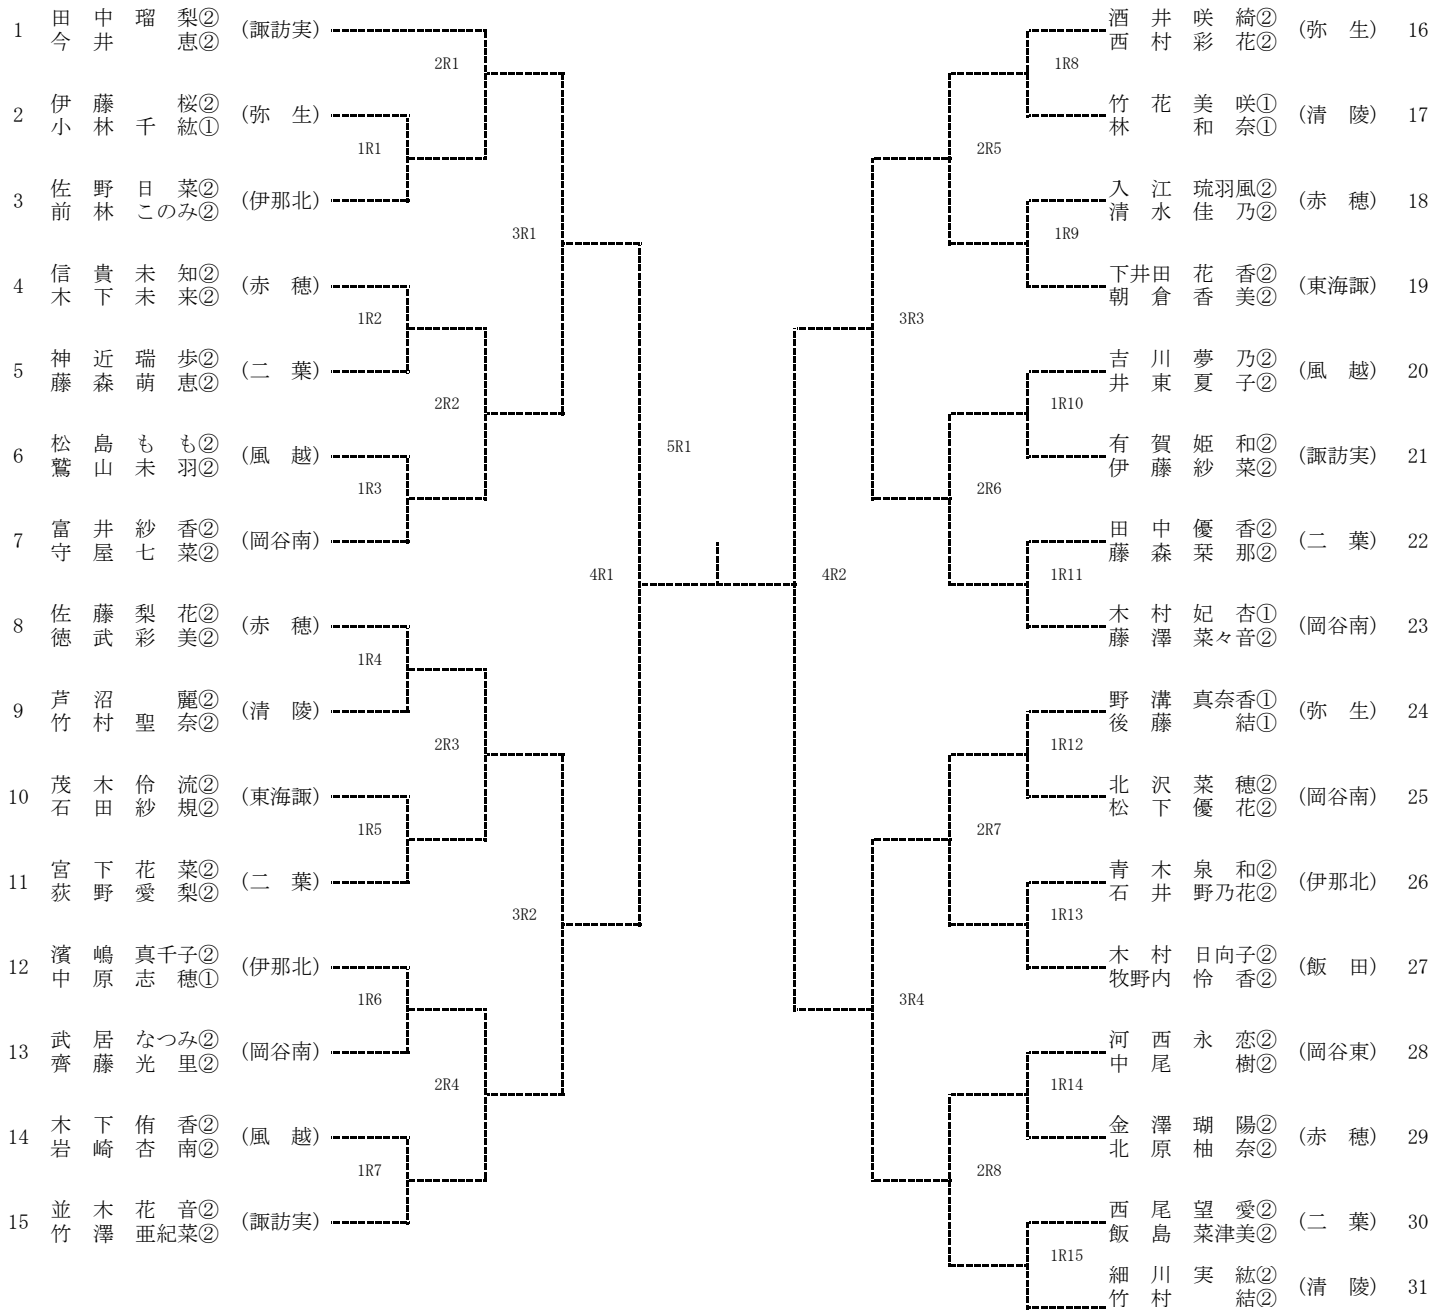

令和元年度 長野県高等学校新人テニス選手権大会 南信地区大会 女子A級ダブルス

2019/10/13

伊那市センターテニスコート