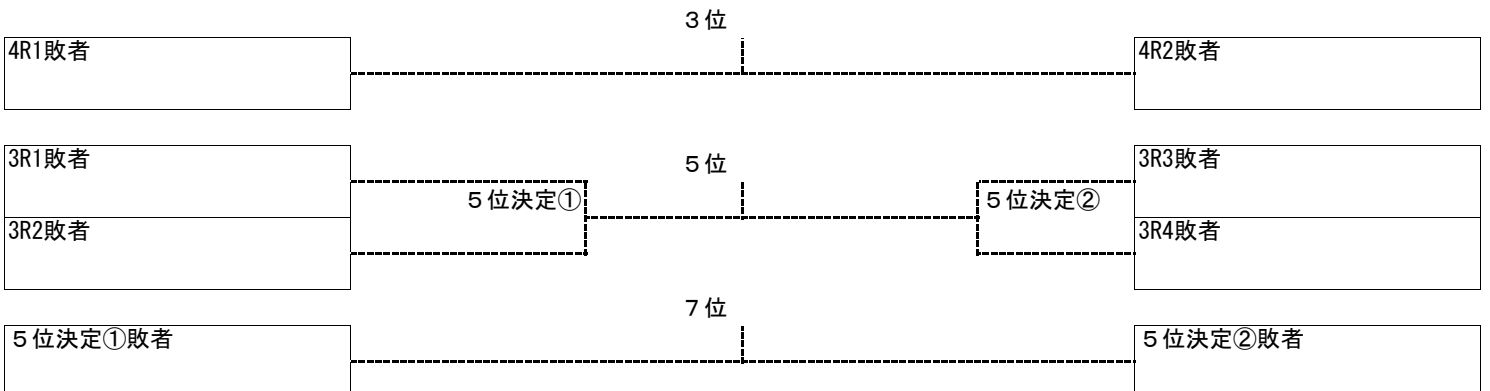

令和元年度 長野県高等学校新人テニス選手権大会 南信地区大会 男子A級シングルス

2019/10/13

伊那市センターテニスコート

令和元年度 長野県高等学校新人テニス選手権大会 南信地区大会 女子A級シングルス

2019/10/14

伊那市センターテニスコート

令和元年度 長野県高等学校新人テニス選手権大会 南信地区大会 男子A級ダブルス

2019/10/14

伊那市センターテニスコート

令和元年度 長野県高等学校新人テニス選手権大会 南信地区大会 女子A級ダブルス

2019/10/13

伊那市センターテニスコート

令和元年度 長野県高等学校新人テニス選手権大会 南信地区大会 男子B級シングルス

2019/10/20

伊那市センターテニスコート

令和元年度 長野県高等学校新人テニス選手権 南信地区予選会 女子B級シングルス