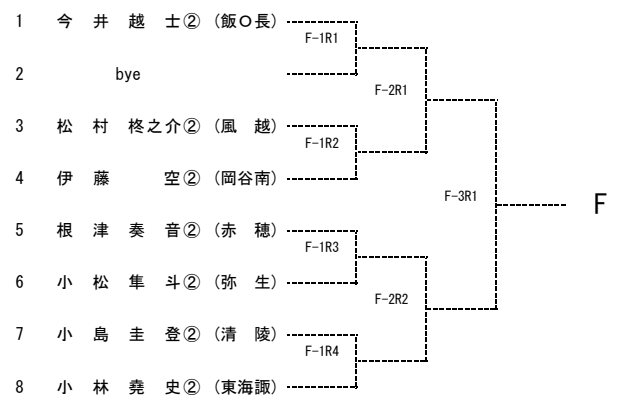

- 競技方法
- ①各試合1セットマッチ（6－6でタイブレーク）とする。  
※天候によりノーアドバンテージスコアリング方式を採用する。
  - ②A複・B単は1位～8位の順位戦を行う。  
※A単予選通過者については原則ジュニアシードポイントが同ポイントの選手間で順位戦を行う。
  - ③B複は1～4位の順位戦を行う。
  - ④A単は、長野県ジュニアシードポイント対象大会とする。
  - ⑤A複は、次年度総体のシード決定の参考とする。

参加料 1種目1,500円（大会当日持参）

上位大会 長野県高等学校新人テニス選手権大会 会場：松本市浅間温泉庭球公園  
令和元年11月2日（土）・3日（日）

出場枠  
A単：男子14名（予選免除6名） 女子17名（予選免除9名）  
A複：男子6組 女子9組  
B単：男女とも8名  
B複：男女とも4組

予選免除 下記の選手を予選免除としA級シングルス県大会ストレートインとします。  
なお、対象者は南信大会シングルスの参加料は不要となります。

男子： 小町谷恵輔（赤穂）坂田学杜（二葉）南雲ミハエル薫（飯田OIDE長姫）  
沖本蓮エリック（東海諏訪）宮坂侑弥（二葉）木下侑巨（赤穂）

女子： 中島由佳（伊那北）吉澤佑月（伊那北）田中瑠梨（諏訪実）細川実紘（諏訪清陵）  
今井恵（諏訪実）木村妃杏（岡谷南）酒井咲綺（伊那弥生）竹澤亜紀菜（諏訪実）  
佐藤梨花（赤穂）

その他

- ①組合せは、ポイント・成績などをもとに専門委員会で決定する。
- ②茶髪・化粧およびピアスなどの装身具装着の選手の大会出場は認めない。
- ③競技中における疾病、傷害などの応急処置は各校で対応お願いします。

令和元年度 長野県高等学校新人テニス選手権大会 南信地区大会 男子A級シングルス

2019/10/13

伊那市センターテニスコート

令和元年度 長野県高等学校新人テニス選手権大会 南信地区大会 女子A級シングルス

2019/10/14

伊那市センターテニスコート

令和元年度 長野県高等学校新人テニス選手権大会 南信地区大会 男子A級ダブルス

2019/10/14