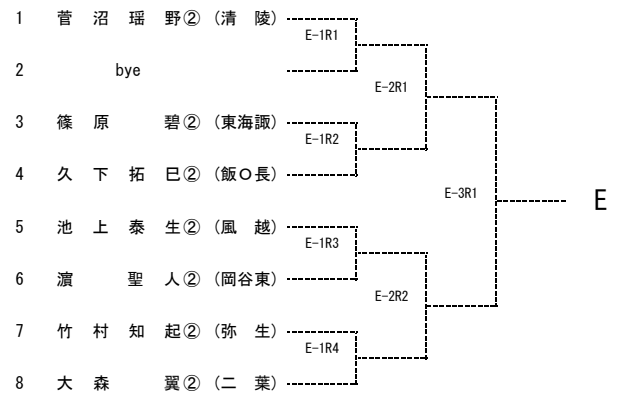

- 競技方法
- ①各試合1セットマッチ（6－6でタイブレーク）とする。  
※天候によりノーアドバンテージスコアリング方式を採用する。
  - ②A複・B単は1位～8位の順位戦を行う。  
※A単予選通過者については原則ジュニアシードポイントが同ポイントの選手間で順位戦を行う。
  - ③B複は1～4位の順位戦を行う。
  - ④A単は、長野県ジュニアシードポイント対象大会とする。
  - ⑤A複は、次年度総体のシード決定の参考とする。

参加料 1種目1,500円（大会当日持参）

上位大会 長野県高等学校新人テニス選手権大会 会場：松本市浅間温泉庭球公園  
令和元年11月2日（土）・3日（日）

出場枠  
A単：男子14名（予選免除6名） 女子17名（予選免除9名）  
A複：男子6組 女子9組  
B単：男女とも8名  
B複：男女とも4組

予選免除 下記の選手を予選免除としA級シングルス県大会ストレートインとします。  
なお、対象者は南信大会シングルスの参加料は不要となります。

男子： 小町谷恵輔（赤穂）坂田学杜（二葉）南雲ミハエル薫（飯田OIDE長姫）  
沖本蓮エリック（東海諏訪）宮坂侑弥（二葉）木下侑巨（赤穂）

女子： 中島由佳（伊那北）吉澤佑月（伊那北）田中瑠梨（諏訪実）細川実紘（諏訪清陵）  
今井恵（諏訪実）木村妃杏（岡谷南）酒井咲綺（伊那弥生）竹澤亜紀菜（諏訪実）  
佐藤梨花（赤穂）

その他

- ①組合せは、ポイント・成績などをもとに専門委員会で決定する。
- ②茶髪・化粧およびピアスなどの装身具装着の選手の大会出場は認めない。
- ③競技中における疾病、傷害などの応急処置は各校で対応お願いします。

令和元年度 長野県高等学校新人テニス選手権大会 南信地区大会 男子A級シングルス

2019/10/13

伊那市センターテニスコート

令和元年度 長野県高等学校新人テニス選手権大会 南信地区大会 女子A級シングルス

2019/10/14

伊那市センターテニスコート

令和元年度 長野県高等学校新人テニス選手権大会 南信地区大会 男子A級ダブルス

2019/10/14