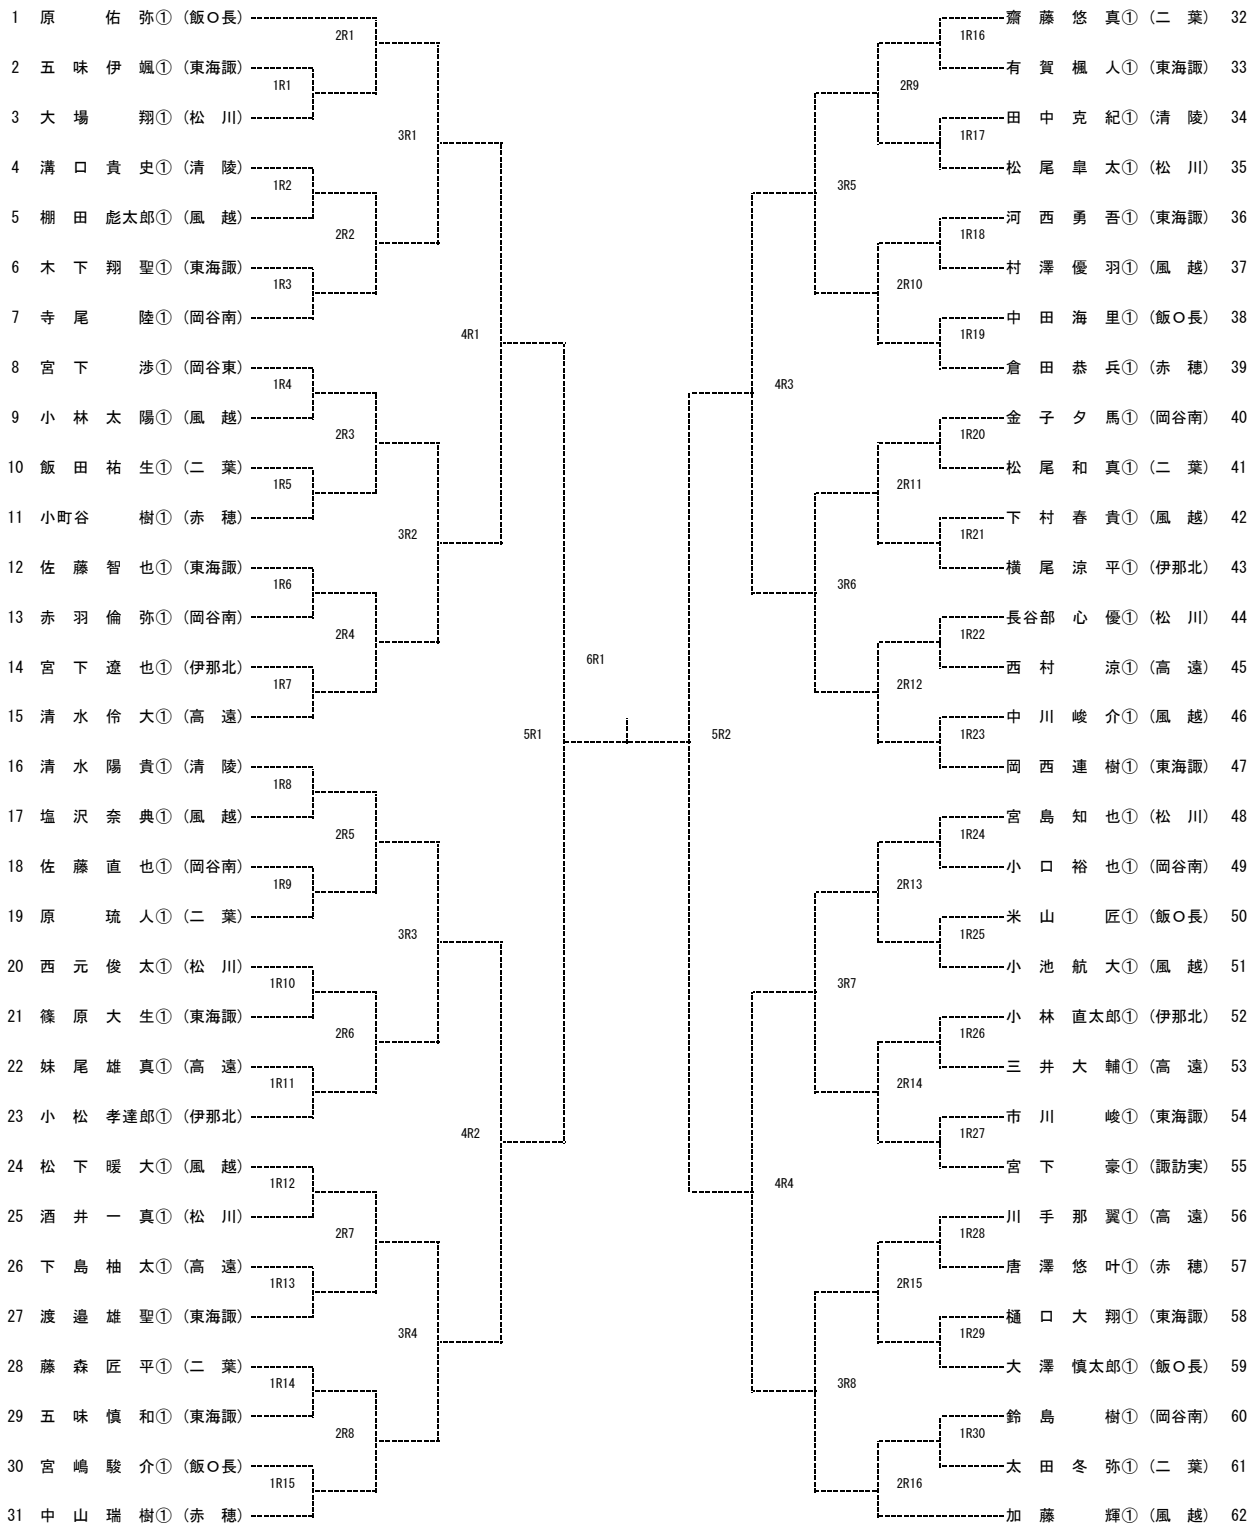

- 競技方法
- ①各試合1セットマッチ（6－6でタイブレーク）とする。  
※天候によりノーアドバンテージスコアリング方式を採用する。
  - ②A複・B単は1位～8位の順位戦を行う。  
※A単予選通過者については原則ジュニアシードポイントが同ポイントの選手間で順位戦を行う。
  - ③B複は1～4位の順位戦を行う。
  - ④A単は、長野県ジュニアシードポイント対象大会とする。
  - ⑤A複は、次年度総体のシード決定の参考とする。

伊那市センターテニスコート

令和元年度 長野県高等学校新人テニス選手権大会 南信地区大会 女子A級ダブルス

2019/10/13

伊那市センターテニスコート

令和元年度 長野県高等学校新人テニス選手権大会 南信地区大会 男子B級シングルス

2019/10/20

伊那市センターテニスコート

令和元年度 長野県高等学校新人テニス選手権 南信地区予選会 女子B級シングルス