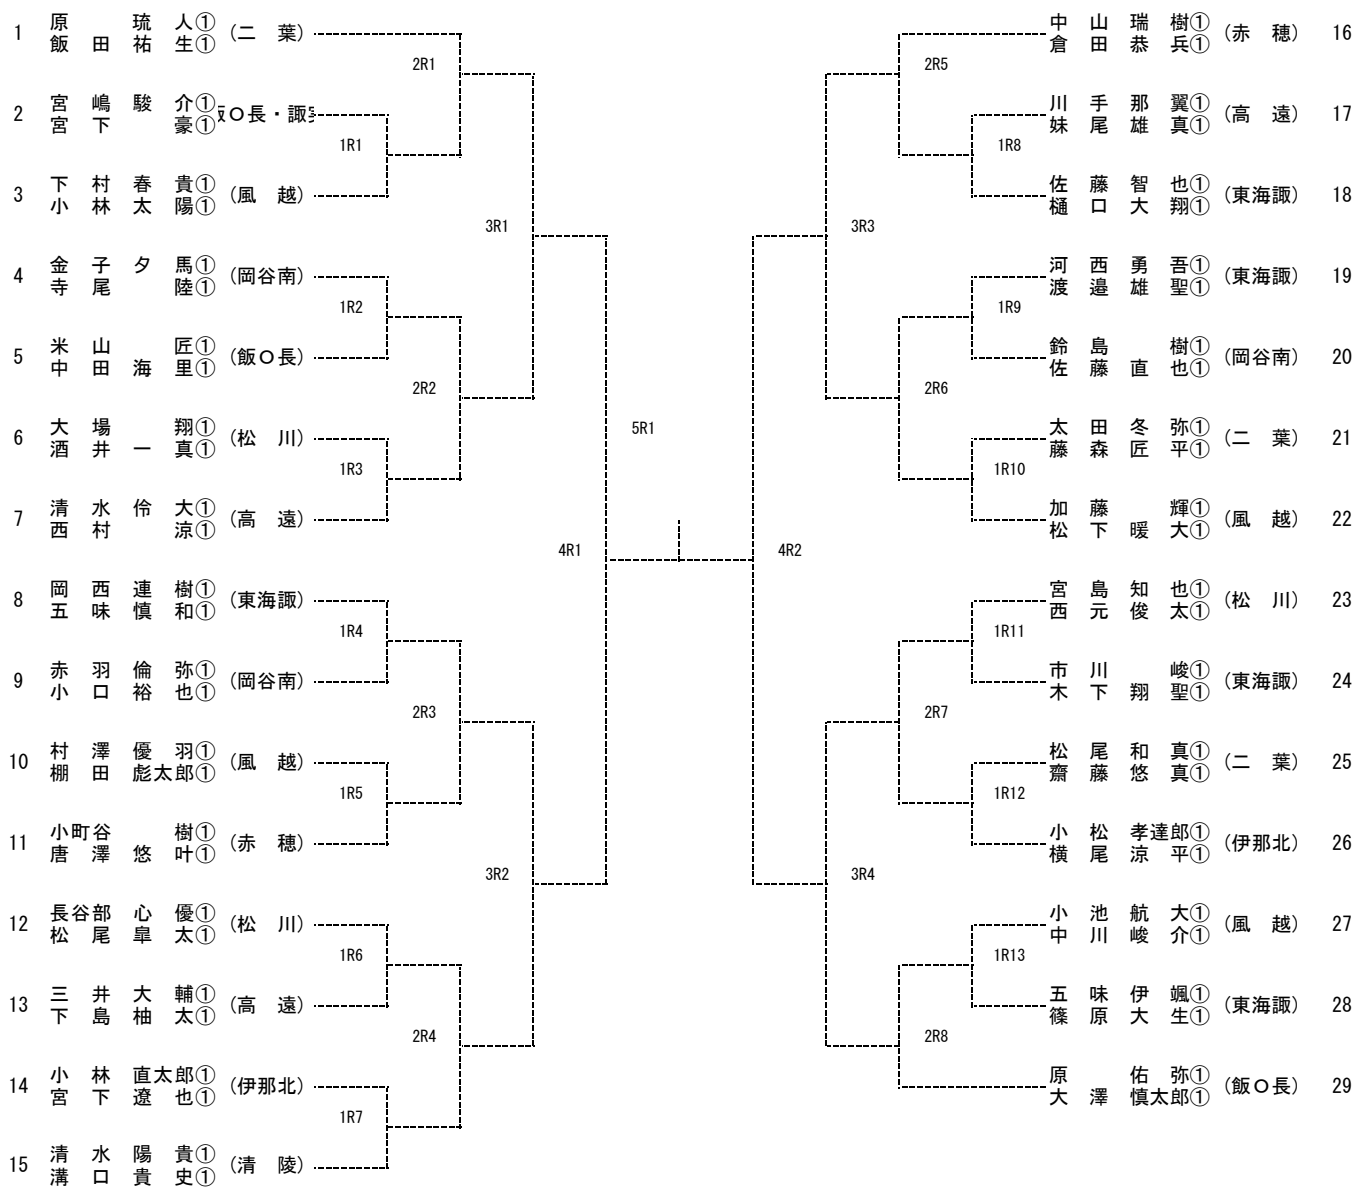

令和元年度 長野県高等学校新人テニス選手権 南信地区予選会 男子B級ダブルス

2019/10/14

伊那市センターテニスコート

3位

5R1敗者

5R2敗者