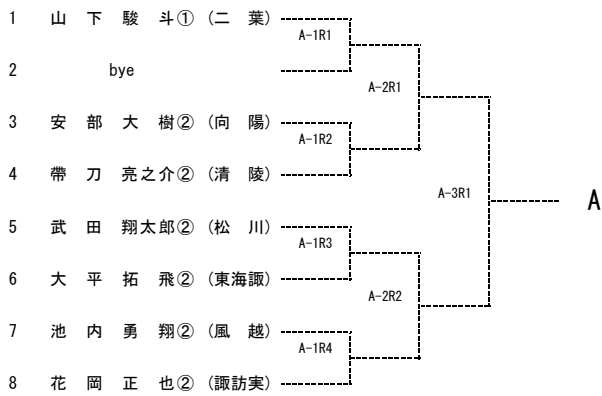

- 競技方法
- ①各試合1セットマッチ（6－6でタイブレーク）とする。  
※天候によりノーアドバンテージスコアリング方式を採用する。
  - ②A複・B単は1位～8位の順位戦を行う。  
※A単予選通過者については原則ジュニアシードポイントが同ポイントの選手間で順位戦を行う。
  - ③B複は1～4位の順位戦を行う。
  - ④A単は、長野県ジュニアシードポイント対象大会とする。
  - ⑤A複は、次年度総体のシード決定の参考とする。

参加料 1種目1,500円（大会当日持参）

上位大会 長野県高等学校新人テニス選手権大会 会場：松本市浅間温泉庭球公園  
令和元年11月2日（土）・3日（日）

出場枠  
A単：男子14名（予選免除6名） 女子17名（予選免除9名）  
A複：男子6組 女子9組  
B単：男女とも8名  
B複：男女とも4組

予選免除 下記の選手を予選免除としA級シングルス県大会ストレートインとします。  
なお、対象者は南信大会シングルスの参加料は不要となります。

男子： 小町谷恵輔（赤穂）坂田学杜（二葉）南雲ミハエル薫（飯田OIDE長姫）  
沖本蓮エリック（東海諏訪）宮坂侑弥（二葉）木下侑巨（赤穂）

女子： 中島由佳（伊那北）吉澤佑月（伊那北）田中瑠梨（諏訪実）細川実紘（諏訪清陵）  
今井恵（諏訪実）木村妃杏（岡谷南）酒井咲綺（伊那弥生）竹澤亜紀菜（諏訪実）  
佐藤梨花（赤穂）

その他

- ①組合せは、ポイント・成績などをもとに専門委員会で決定する。
- ②茶髪・化粧およびピアスなどの装身具装着の選手の大会出場は認めない。
- ③競技中における疾病、傷害などの応急処置は各校で対応お願いします。

令和元年度 長野県高等学校新人テニス選手権大会 南信地区大会 男子A級シングルス

2019/10/13

伊那市センターテニスコート

令和元年度 長野県高等学校新人テニス選手権大会 南信地区大会 女子A級シングルス

2019/10/14

伊那市センターテニスコート

令和元年度 長野県高等学校新人テニス選手権大会 南信地区大会 男子A級ダブルス

2019/10/14