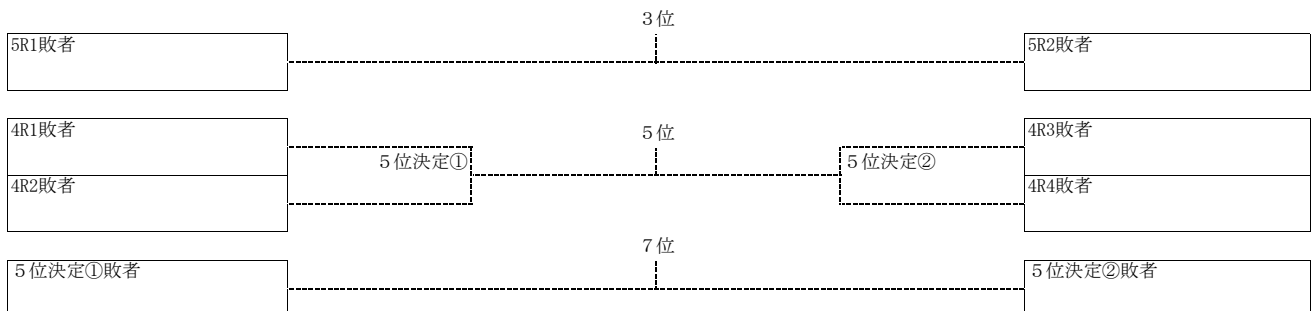

令和元年度 長野県高等学校新人テニス選手権 南信地区予選会 女子B級シングルス

2019/10/20

伊那市センターテニスコート