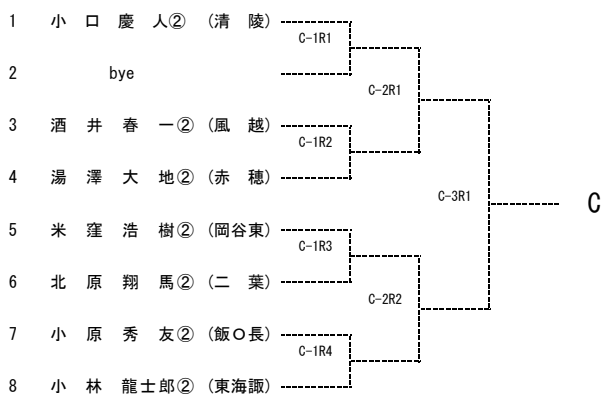

- 競技方法
- ①各試合1セットマッチ（6－6でタイブレーク）とする。  
※天候によりノーアドバンテージスコアリング方式を採用する。
  - ②A複・B単は1位～8位の順位戦を行う。  
※A単予選通過者については原則ジュニアシードポイントが同ポイントの選手間で順位戦を行う。
  - ③B複は1～4位の順位戦を行う。
  - ④A単は、長野県ジュニアシードポイント対象大会とする。
  - ⑤A複は、次年度総体のシード決定の参考とする。

参加料 1種目1,500円（大会当日持参）

上位大会 長野県高等学校新人テニス選手権大会 会場：松本市浅間温泉庭球公園  
令和元年11月2日（土）・3日（日）

出場枠  
A単：男子14名（予選免除6名） 女子17名（予選免除9名）  
A複：男子6組 女子9組  
B単：男女とも8名  
B複：男女とも4組

予選免除 下記の選手を予選免除としA級シングルス県大会ストレートインとします。  
なお、対象者は南信大会シングルスの参加料は不要となります。

男子： 小町谷恵輔（赤穂）坂田学杜（二葉）南雲ミハエル薫（飯田OIDE長姫）  
沖本蓮エリック（東海諏訪）宮坂侑弥（二葉）木下侑巨（赤穂）

女子： 中島由佳（伊那北）吉澤佑月（伊那北）田中瑠梨（諏訪実）細川実紘（諏訪清陵）  
今井恵（諏訪実）木村妃杏（岡谷南）酒井咲綺（伊那弥生）竹澤亜紀菜（諏訪実）  
佐藤梨花（赤穂）

その他

- ①組合せは、ポイント・成績などをもとに専門委員会で決定する。
- ②茶髪・化粧およびピアスなどの装身具装着の選手の大会出場は認めない。
- ③競技中における疾病、傷害などの応急処置は各校で対応お願いします。

令和元年度 長野県高等学校新人テニス選手権大会 南信地区大会 男子A級シングルス

2019/10/13

伊那市センターテニスコート

令和元年度 長野県高等学校新人テニス選手権大会 南信地区大会 女子A級シングルス

2019/10/14

伊那市センターテニスコート

令和元年度 長野県高等学校新人テニス選手権大会 南信地区大会 男子A級ダブルス

2019/10/14