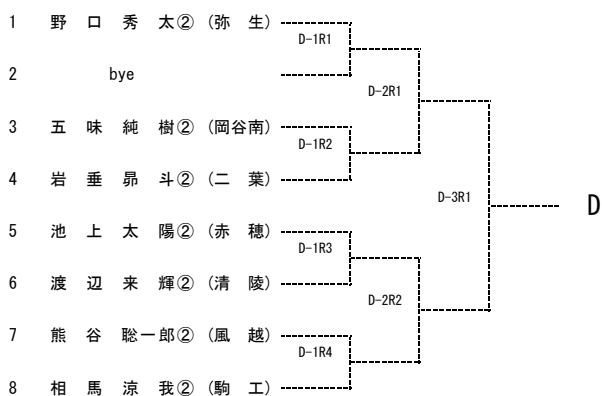

- 競技方法
- ①各試合1セットマッチ（6－6でタイブレーク）とする。  
※天候によりノーアドバンテージスコアリング方式を採用する。
  - ②A複・B単は1位～8位の順位戦を行う。  
※A単予選通過者については原則ジュニアシードポイントが同ポイントの選手間で順位戦を行う。
  - ③B複は1～4位の順位戦を行う。
  - ④A単は、長野県ジュニアシードポイント対象大会とする。
  - ⑤A複は、次年度総体のシード決定の参考とする。

参加料 1種目1,500円（大会当日持参）

上位大会 長野県高等学校新人テニス選手権大会 会場：松本市浅間温泉庭球公園  
令和元年11月2日（土）・3日（日）

出場枠  
A単：男子14名（予選免除6名） 女子17名（予選免除9名）  
A複：男子6組 女子9組  
B単：男女とも8名  
B複：男女とも4組

予選免除 下記の選手を予選免除としA級シングルス県大会ストレートインとします。  
なお、対象者は南信大会シングルスの参加料は不要となります。

男子： 小町谷恵輔（赤穂）坂田学杜（二葉）南雲ミハエル薫（飯田OIDE長姫）  
沖本蓮エリック（東海諏訪）宮坂侑弥（二葉）木下侑巨（赤穂）

女子： 中島由佳（伊那北）吉澤佑月（伊那北）田中瑠梨（諏訪実）細川実紘（諏訪清陵）  
今井恵（諏訪実）木村妃杏（岡谷南）酒井咲綺（伊那弥生）竹澤亜紀菜（諏訪実）  
佐藤梨花（赤穂）

その他

- ①組合せは、ポイント・成績などをもとに専門委員会で決定する。
- ②茶髪・化粧およびピアスなどの装身具装着の選手の大会出場は認めない。
- ③競技中における疾病、傷害などの応急処置は各校で対応お願いします。

令和元年度 長野県高等学校新人テニス選手権大会 南信地区大会 男子A級シングルス

2019/10/13

伊那市センターテニスコート

令和元年度 長野県高等学校新人テニス選手権大会 南信地区大会 女子A級シングルス

2019/10/14

伊那市センターテニスコート

令和元年度 長野県高等学校新人テニス選手権大会 南信地区大会 男子A級ダブルス

2019/10/14