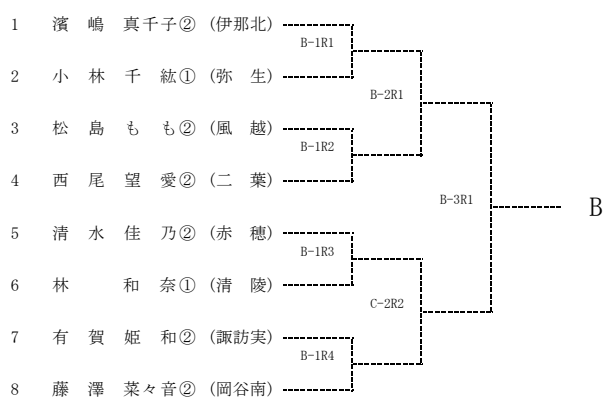

令和元年度 長野県高等学校新人テニス選手権大会 南信地区大会 男子A級シングルス

2019/10/13

伊那市センターテニスコート

令和元年度 長野県高等学校新人テニス選手権大会 南信地区大会 女子A級シングルス

2019/10/14

伊那市センターテニスコート

令和元年度 長野県高等学校新人テニス選手権大会 南信地区大会 男子A級ダブルス

2019/10/14

伊那市センターテニスコート

令和元年度 長野県高等学校新人テニス選手権大会 南信地区大会 女子A級ダブルス

2019/10/13

伊那市センターテニスコート

令和元年度 長野県高等学校新人テニス選手権大会 南信地区大会 男子B級シングルス

2019/10/20

伊那市センターテニスコート

令和元年度 長野県高等学校新人テニス選手権 南信地区予選会 女子B級シングルス