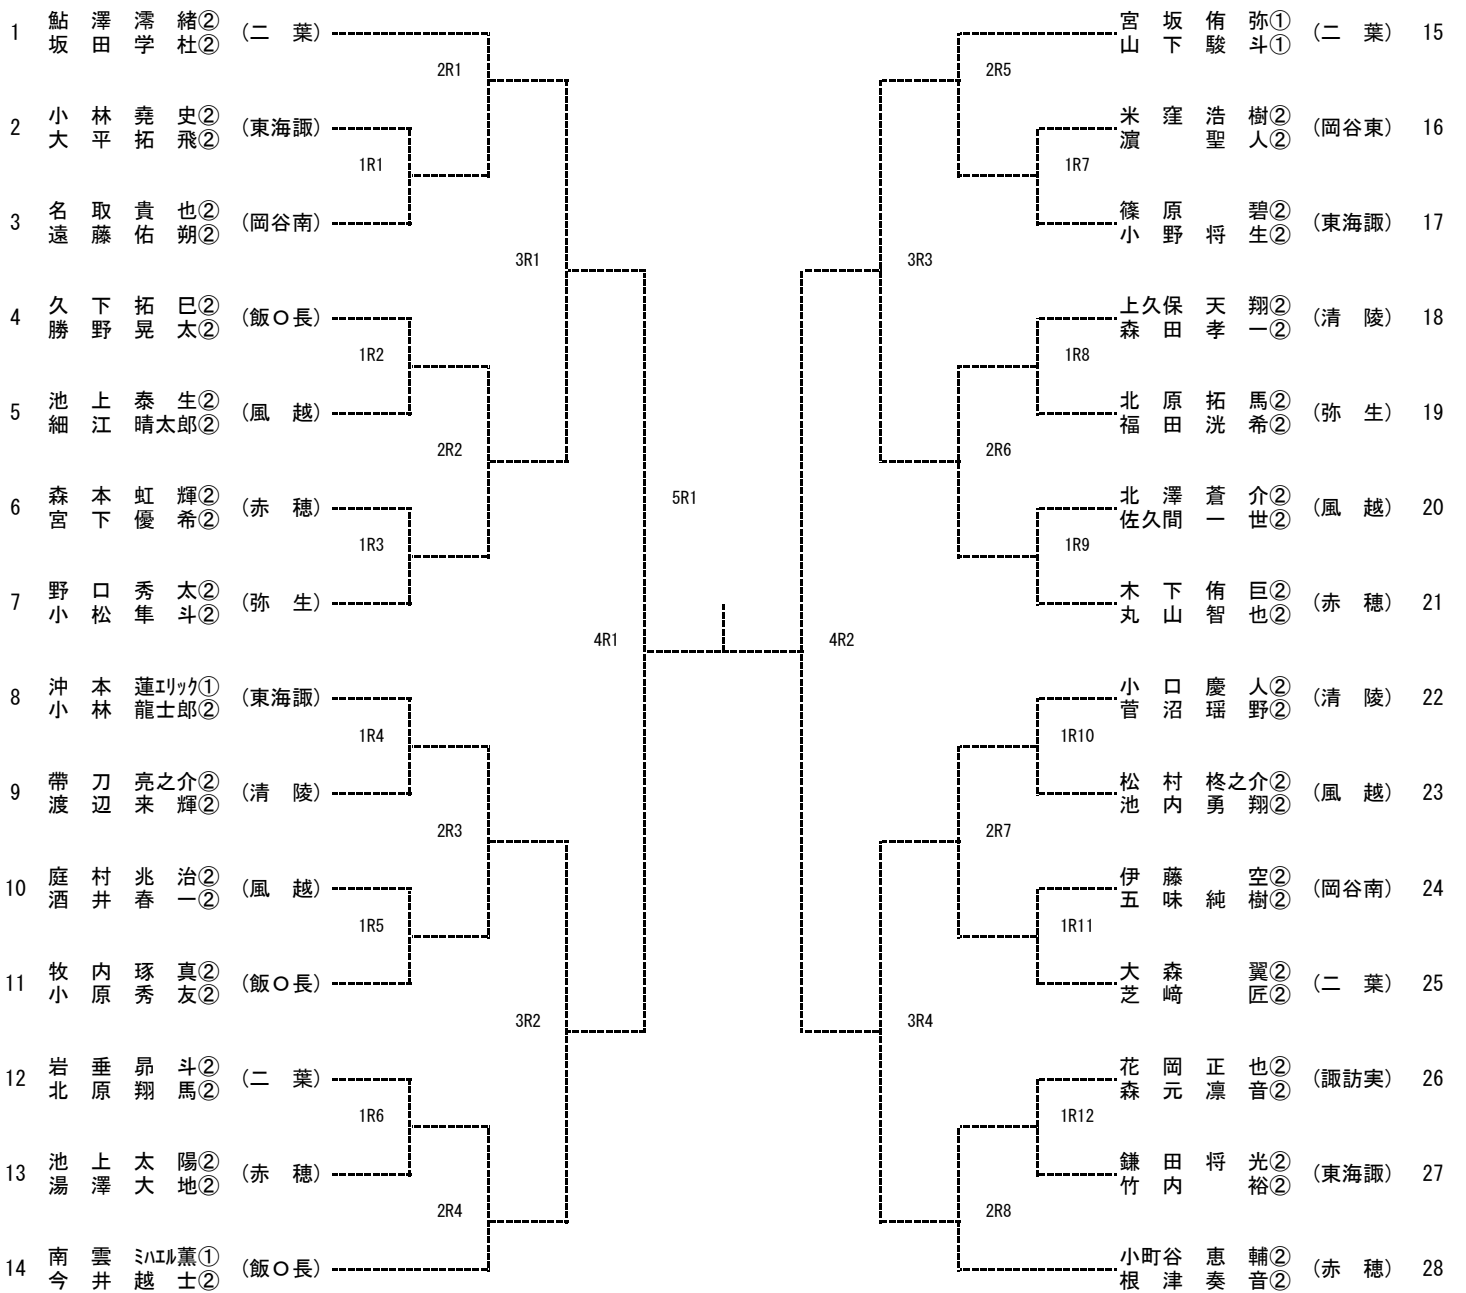

令和元年度 長野県高等学校新人テニス選手権大会 南信地区大会 男子A級ダブルス

2019/10/14

伊那市センターテニスコート