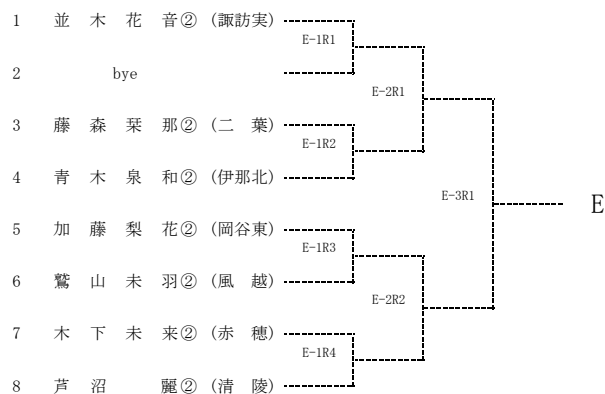

令和元年度 長野県高等学校新人テニス選手権大会 南信地区大会 男子A級シングルス

2019/10/13

伊那市センターテニスコート

令和元年度 長野県高等学校新人テニス選手権大会 南信地区大会 女子A級シングルス

2019/10/14

伊那市センターテニスコート

令和元年度 長野県高等学校新人テニス選手権大会 南信地区大会 男子A級ダブルス

2019/10/14

伊那市センターテニスコート

令和元年度 長野県高等学校新人テニス選手権大会 南信地区大会 女子A級ダブルス

2019/10/13

伊那市センターテニスコート

令和元年度 長野県高等学校新人テニス選手権大会 南信地区大会 男子B級シングルス

2019/10/20

伊那市センターテニスコート

令和元年度 長野県高等学校新人テニス選手権 南信地区予選会 女子B級シングルス