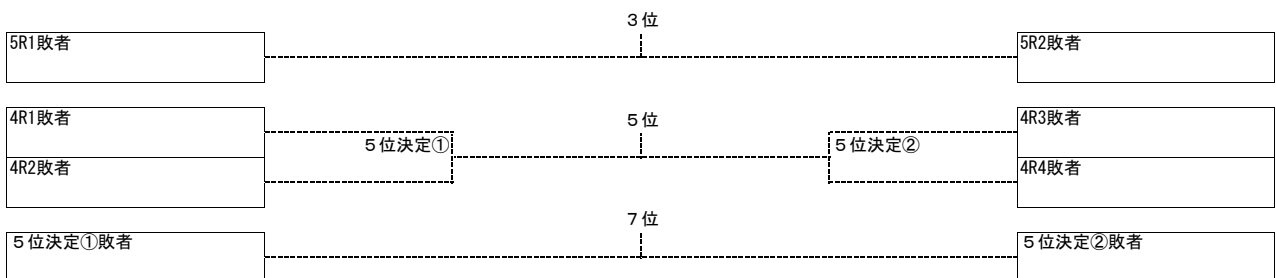

令和元年度 長野県高等学校新人テニス選手権大会 南信地区大会 男子A級シングルス

2019/10/13

伊那市センターテニスコート

令和元年度 長野県高等学校新人テニス選手権大会 南信地区大会 女子A級シングルス

2019/10/14

伊那市センターテニスコート

令和元年度 長野県高等学校新人テニス選手権大会 南信地区大会 男子A級ダブルス

2019/10/14

伊那市センターテニスコート

令和元年度 長野県高等学校新人テニス選手権大会 南信地区大会 女子A級ダブルス

2019/10/13

伊那市センターテニスコート

令和元年度 長野県高等学校新人テニス選手権大会 南信地区大会 男子B級シングルス

2019/10/20

伊那市センターテニスコート

令和元年度 長野県高等学校新人テニス選手権 南信地区予選会 女子B級シングルス