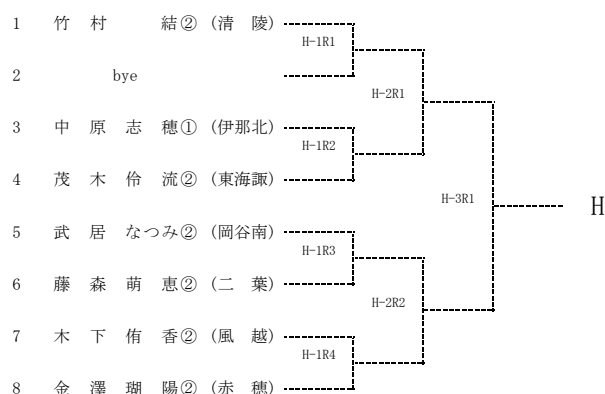

参加料 1種目1,500円（大会当日持参）

上位大会 長野県高等学校新人テニス選手権大会 会場：松本市浅間温泉庭球公園  
令和元年11月2日（土）・3日（日）

出場枠  
A単：男子14名（予選免除6名） 女子17名（予選免除9名）  
A複：男子6組 女子9組  
B単：男女とも8名  
B複：男女とも4組

予選免除 下記の選手を予選免除としA級シングルス県大会ストレートインとします。  
なお、対象者は南信大会シングルスの参加料は不要となります。

令和元年度 長野県高等学校新人テニス選手権大会 南信地区大会 男子A級シングルス

2019/10/13

伊那市センターテニスコート

令和元年度 長野県高等学校新人テニス選手権大会 南信地区大会 女子A級シングルス

2019/10/14

伊那市センターテニスコート

令和元年度 長野県高等学校新人テニス選手権大会 南信地区大会 男子A級ダブルス

2019/10/14

伊那市センターテニスコート

令和元年度 長野県高等学校新人テニス選手権大会 南信地区大会 女子A級ダブルス

2019/10/13

伊那市センターテニスコート

令和元年度 長野県高等学校新人テニス選手権大会 南信地区大会 男子B級シングルス

2019/10/20

伊那市センターテニスコート

令和元年度 長野県高等学校新人テニス選手権 南信地区予選会 女子B級シングルス