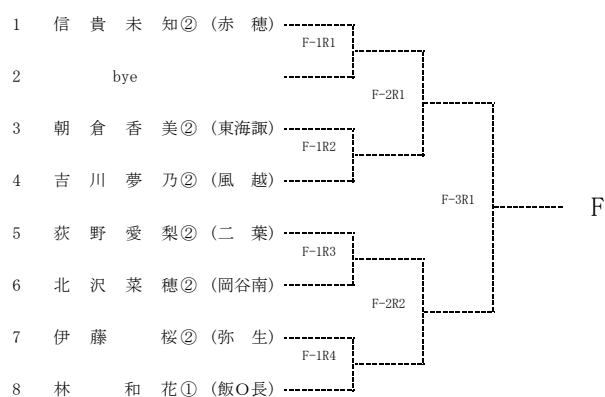

令和元年度 長野県高等学校新人テニス選手権大会 南信地区大会 男子A級シングルス

2019/10/13

伊那市センターテニスコート

令和元年度 長野県高等学校新人テニス選手権大会 南信地区大会 女子A級シングルス

2019/10/14

伊那市センターテニスコート

令和元年度 長野県高等学校新人テニス選手権大会 南信地区大会 男子A級ダブルス

2019/10/14

伊那市センターテニスコート

令和元年度 長野県高等学校新人テニス選手権大会 南信地区大会 女子A級ダブルス

2019/10/13

伊那市センターテニスコート

令和元年度 長野県高等学校新人テニス選手権大会 南信地区大会 男子B級シングルス

2019/10/20

伊那市センターテニスコート

令和元年度 長野県高等学校新人テニス選手権 南信地区予選会 女子B級シングルス