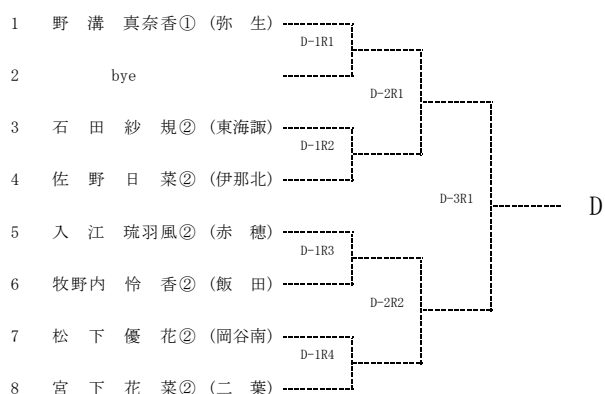

令和元年度 長野県高等学校新人テニス選手権大会 南信地区大会 男子A級シングルス

2019/10/13

伊那市センターテニスコート

令和元年度 長野県高等学校新人テニス選手権大会 南信地区大会 女子A級シングルス

2019/10/14

伊那市センターテニスコート

令和元年度 長野県高等学校新人テニス選手権大会 南信地区大会 男子A級ダブルス

2019/10/14

伊那市センターテニスコート

令和元年度 長野県高等学校新人テニス選手権大会 南信地区大会 女子A級ダブルス

2019/10/13

伊那市センターテニスコート

令和元年度 長野県高等学校新人テニス選手権大会 南信地区大会 男子B級シングルス

2019/10/20

伊那市センターテニスコート

令和元年度 長野県高等学校新人テニス選手権 南信地区予選会 女子B級シングルス