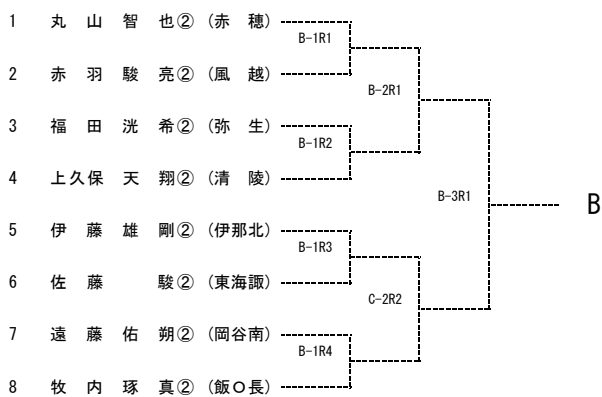

- 競技方法
- ①各試合1セットマッチ（6－6でタイブレーク）とする。  
※天候によりノーアドバンテージスコアリング方式を採用する。
  - ②A複・B単は1位～8位の順位戦を行う。  
※A単予選通過者については原則ジュニアシードポイントが同ポイントの選手間で順位戦を行う。
  - ③B複は1～4位の順位戦を行う。
  - ④A単は、長野県ジュニアシードポイント対象大会とする。
  - ⑤A複は、次年度総体のシード決定の参考とする。

参加料 1種目1,500円（大会当日持参）

上位大会 長野県高等学校新人テニス選手権大会 会場：松本市浅間温泉庭球公園  
令和元年11月2日（土）・3日（日）

出場枠  
A単：男子14名（予選免除6名） 女子17名（予選免除9名）  
A複：男子6組 女子9組  
B単：男女とも8名  
B複：男女とも4組

予選免除 下記の選手を予選免除としA級シングルス県大会ストレートインとします。  
なお、対象者は南信大会シングルスの参加料は不要となります。

男子： 小町谷恵輔（赤穂）坂田学杜（二葉）南雲ミハエル薫（飯田OIDE長姫）  
沖本蓮エリック（東海諏訪）宮坂侑弥（二葉）木下侑巨（赤穂）

女子： 中島由佳（伊那北）吉澤佑月（伊那北）田中瑠梨（諏訪実）細川実紘（諏訪清陵）  
今井恵（諏訪実）木村妃杏（岡谷南）酒井咲綺（伊那弥生）竹澤亜紀菜（諏訪実）  
佐藤梨花（赤穂）

その他

- ①組合せは、ポイント・成績などをもとに専門委員会で決定する。
- ②茶髪・化粧およびピアスなどの装身具装着の選手の大会出場は認めない。
- ③競技中における疾病、傷害などの応急処置は各校で対応お願いします。

令和元年度 長野県高等学校新人テニス選手権大会 南信地区大会 男子A級シングルス

2019/10/13

伊那市センターテニスコート

令和元年度 長野県高等学校新人テニス選手権大会 南信地区大会 女子A級シングルス

2019/10/14

伊那市センターテニスコート

令和元年度 長野県高等学校新人テニス選手権大会 南信地区大会 男子A級ダブルス

2019/10/14