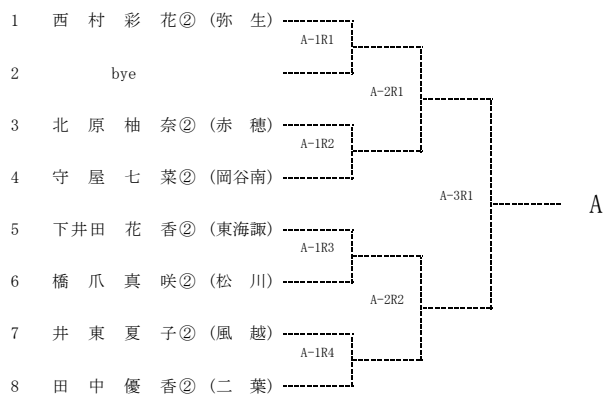

令和元年度 長野県高等学校新人テニス選手権大会 南信地区大会 男子A級シングルス

2019/10/13

伊那市センターテニスコート

令和元年度 長野県高等学校新人テニス選手権大会 南信地区大会 女子A級シングルス

2019/10/14

伊那市センターテニスコート

令和元年度 長野県高等学校新人テニス選手権大会 南信地区大会 男子A級ダブルス

2019/10/14

伊那市センターテニスコート

令和元年度 長野県高等学校新人テニス選手権大会 南信地区大会 女子A級ダブルス

2019/10/13

伊那市センターテニスコート

令和元年度 長野県高等学校新人テニス選手権大会 南信地区大会 男子B級シングルス

2019/10/20

伊那市センターテニスコート

令和元年度 長野県高等学校新人テニス選手権 南信地区予選会 女子B級シングルス