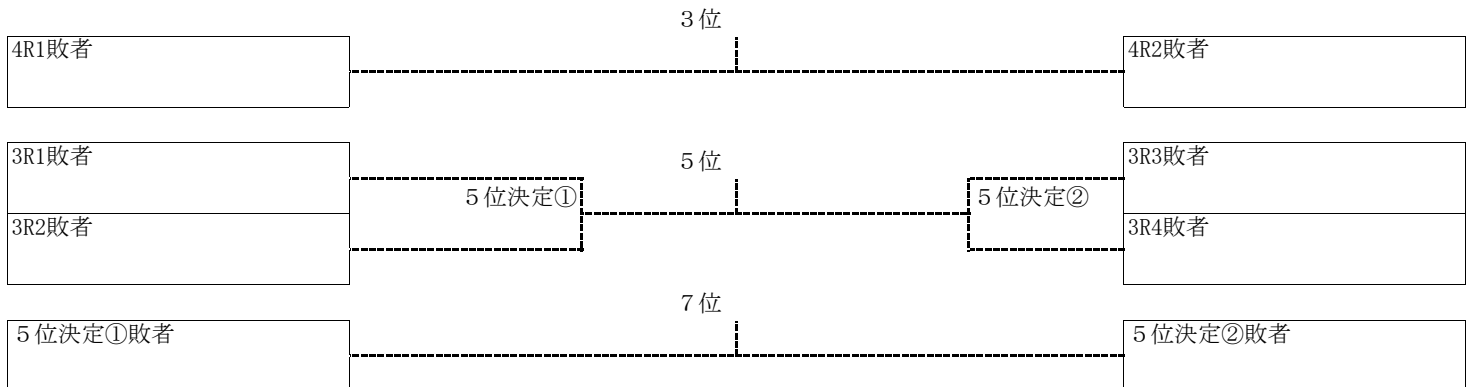

令和元年度 長野県高等学校新人テニス選手権大会 南信地区大会 女子A級ダブルス

2019/10/13

伊那市センターテニスコート