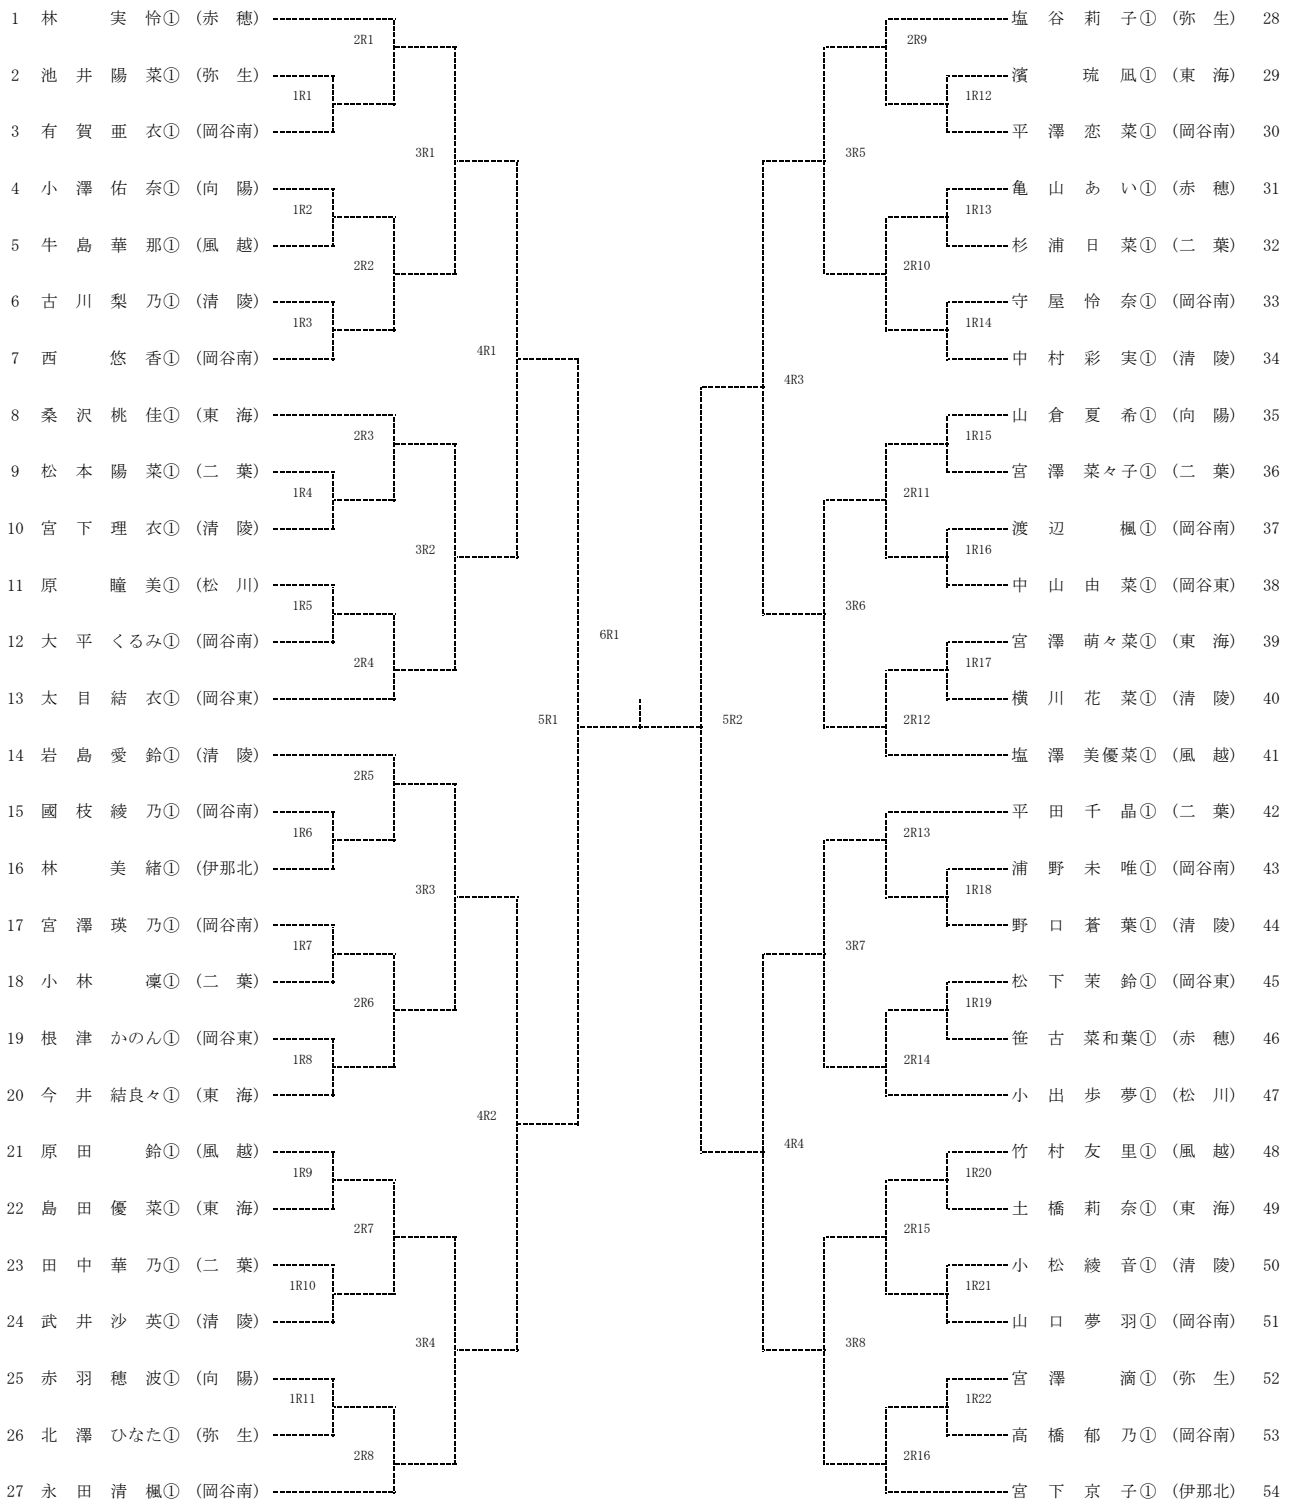

令和元年度 長野県高等学校新人テニス選手権 南信地区予選会 女子B級シングルス

2019/10/20

伊那市センターテニスコート