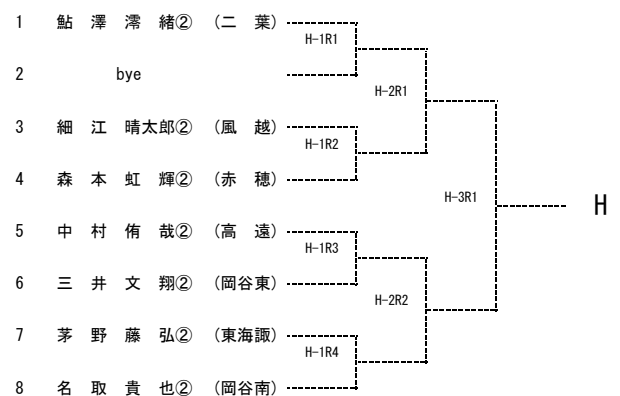

- 競技方法
- ①各試合1セットマッチ（6－6でタイブレーク）とする。  
※天候によりノーアドバンテージスコアリング方式を採用する。
  - ②A複・B単は1位～8位の順位戦を行う。  
※A単予選通過者については原則ジュニアシードポイントが同ポイントの選手間で順位戦を行う。
  - ③B複は1～4位の順位戦を行う。
  - ④A単は、長野県ジュニアシードポイント対象大会とする。
  - ⑤A複は、次年度総体のシード決定の参考とする。

参加料 1種目1,500円（大会当日持参）

上位大会 長野県高等学校新人テニス選手権大会 会場：松本市浅間温泉庭球公園  
令和元年11月2日（土）・3日（日）

出場枠  
A単：男子14名（予選免除6名） 女子17名（予選免除9名）  
A複：男子6組 女子9組  
B単：男女とも8名  
B複：男女とも4組

予選免除 下記の選手を予選免除としA級シングルス県大会ストレートインとします。  
なお、対象者は南信大会シングルスの参加料は不要となります。

男子： 小町谷恵輔（赤穂）坂田学杜（二葉）南雲ミハエル薫（飯田OIDE長姫）  
沖本蓮エリック（東海諏訪）宮坂侑弥（二葉）木下侑巨（赤穂）

女子： 中島由佳（伊那北）吉澤佑月（伊那北）田中瑠梨（諏訪実）細川実紘（諏訪清陵）  
今井恵（諏訪実）木村妃杏（岡谷南）酒井咲綺（伊那弥生）竹澤亜紀菜（諏訪実）  
佐藤梨花（赤穂）

その他

- ①組合せは、ポイント・成績などをもとに専門委員会で決定する。
- ②茶髪・化粧およびピアスなどの装身具装着の選手の大会出場は認めない。
- ③競技中における疾病、傷害などの応急処置は各校で対応お願いします。

令和元年度 長野県高等学校新人テニス選手権大会 南信地区大会 男子A級シングルス

2019/10/13

伊那市センターテニスコート

令和元年度 長野県高等学校新人テニス選手権大会 南信地区大会 女子A級シングルス

2019/10/14

伊那市センターテニスコート

令和元年度 長野県高等学校新人テニス選手権大会 南信地区大会 男子A級ダブルス

2019/10/14