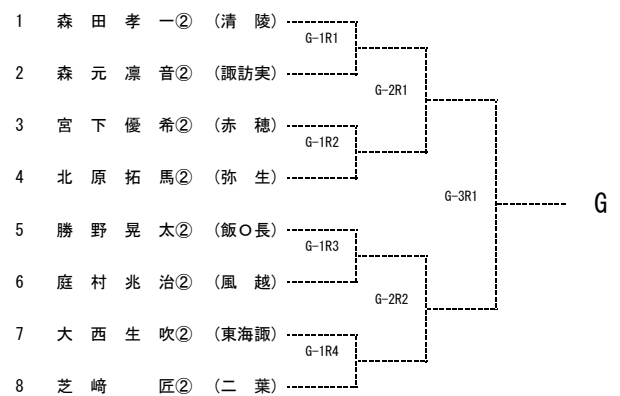

- 競技方法
- ①各試合1セットマッチ（6－6でタイブレーク）とする。  
※天候によりノーアドバンテージスコアリング方式を採用する。
  - ②A複・B単は1位～8位の順位戦を行う。  
※A単予選通過者については原則ジュニアシードポイントが同ポイントの選手間で順位戦を行う。
  - ③B複は1～4位の順位戦を行う。
  - ④A単は、長野県ジュニアシードポイント対象大会とする。
  - ⑤A複は、次年度総体のシード決定の参考とする。

参加料 1種目1,500円（大会当日持参）

上位大会 長野県高等学校新人テニス選手権大会 会場：松本市浅間温泉庭球公園  
令和元年11月2日（土）・3日（日）

出場枠  
A単：男子14名（予選免除6名） 女子17名（予選免除9名）  
A複：男子6組 女子9組  
B単：男女とも8名  
B複：男女とも4組

予選免除 下記の選手を予選免除としA級シングルス県大会ストレートインとします。  
なお、対象者は南信大会シングルスの参加料は不要となります。

男子： 小町谷恵輔（赤穂）坂田学杜（二葉）南雲ミハエル薫（飯田OIDE長姫）  
沖本蓮エリック（東海諏訪）宮坂侑弥（二葉）木下侑巨（赤穂）

女子： 中島由佳（伊那北）吉澤佑月（伊那北）田中瑠梨（諏訪実）細川実紘（諏訪清陵）  
今井恵（諏訪実）木村妃杏（岡谷南）酒井咲綺（伊那弥生）竹澤亜紀菜（諏訪実）  
佐藤梨花（赤穂）

その他

- ①組合せは、ポイント・成績などをもとに専門委員会で決定する。
- ②茶髪・化粧およびピアスなどの装身具装着の選手の大会出場は認めない。
- ③競技中における疾病、傷害などの応急処置は各校で対応お願いします。

令和元年度 長野県高等学校新人テニス選手権大会 南信地区大会 男子A級シングルス

2019/10/13

伊那市センターテニスコート

令和元年度 長野県高等学校新人テニス選手権大会 南信地区大会 女子A級シングルス

2019/10/14

伊那市センターテニスコート

令和元年度 長野県高等学校新人テニス選手権大会 南信地区大会 男子A級ダブルス

2019/10/14