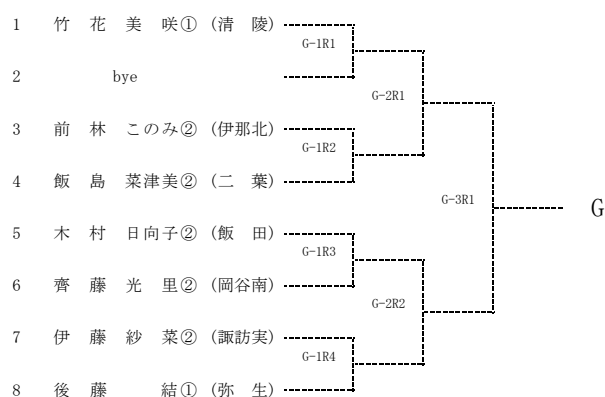

令和元年度 長野県高等学校新人テニス選手権大会 南信地区大会 男子A級シングルス

2019/10/13

伊那市センターテニスコート

令和元年度 長野県高等学校新人テニス選手権大会 南信地区大会 女子A級シングルス

2019/10/14

伊那市センターテニスコート

令和元年度 長野県高等学校新人テニス選手権大会 南信地区大会 男子A級ダブルス

2019/10/14

伊那市センターテニスコート

令和元年度 長野県高等学校新人テニス選手権大会 南信地区大会 女子A級ダブルス

2019/10/13

伊那市センターテニスコート

令和元年度 長野県高等学校新人テニス選手権大会 南信地区大会 男子B級シングルス

2019/10/20

伊那市センターテニスコート

令和元年度 長野県高等学校新人テニス選手権 南信地区予選会 女子B級シングルス