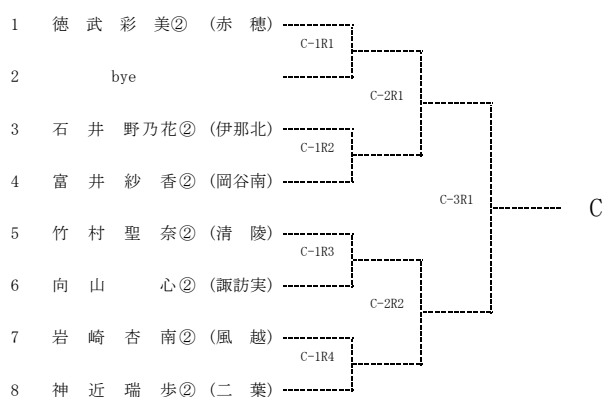

令和元年度 長野県高等学校新人テニス選手権大会 南信地区大会 男子A級シングルス

2019/10/13

伊那市センターテニスコート

令和元年度 長野県高等学校新人テニス選手権大会 南信地区大会 女子A級シングルス

2019/10/14

伊那市センターテニスコート

令和元年度 長野県高等学校新人テニス選手権大会 南信地区大会 男子A級ダブルス

2019/10/14

伊那市センターテニスコート

令和元年度 長野県高等学校新人テニス選手権大会 南信地区大会 女子A級ダブルス

2019/10/13

伊那市センターテニスコート

令和元年度 長野県高等学校新人テニス選手権大会 南信地区大会 男子B級シングルス

2019/10/20

伊那市センターテニスコート

令和元年度 長野県高等学校新人テニス選手権 南信地区予選会 女子B級シングルス