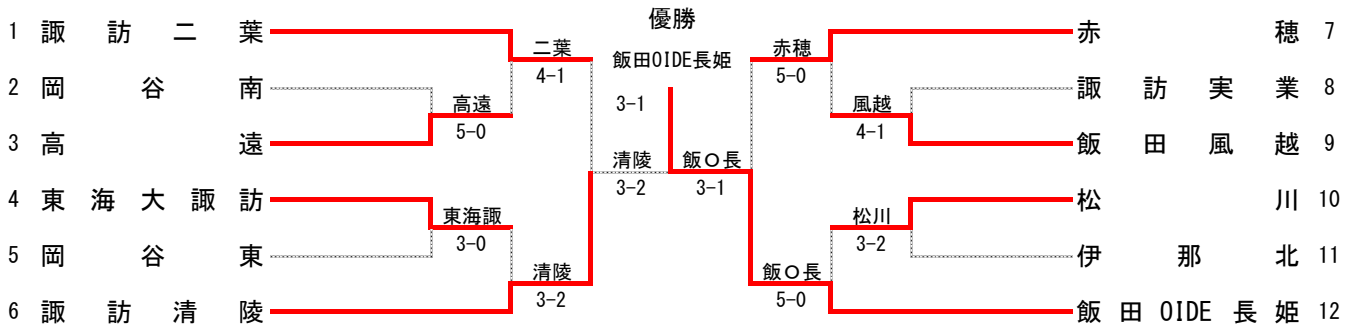

令和元年度 南信高等学校新人体育大会テニス競技大会 兼 第42回全国選抜高校テニス大会南信地区大会

令和元年9月7日(土)～8日(日)

【男子】