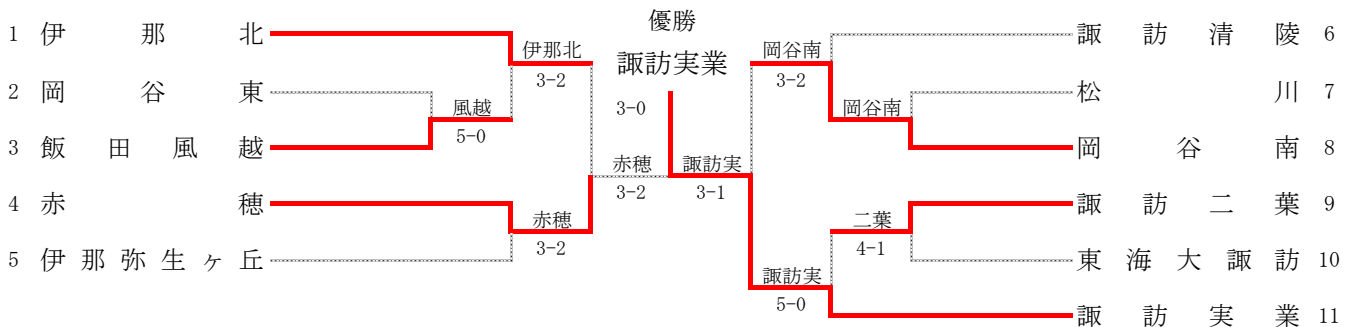

令和元年度 南信高等学校新人体育大会テニス競技大会 兼 第42回全国選抜高校テニス大会南信地区大会

令和元年9月7日(土)～8日(日)

【男子】

順位決定トーナメント

【女子】

順位決定トーナメント