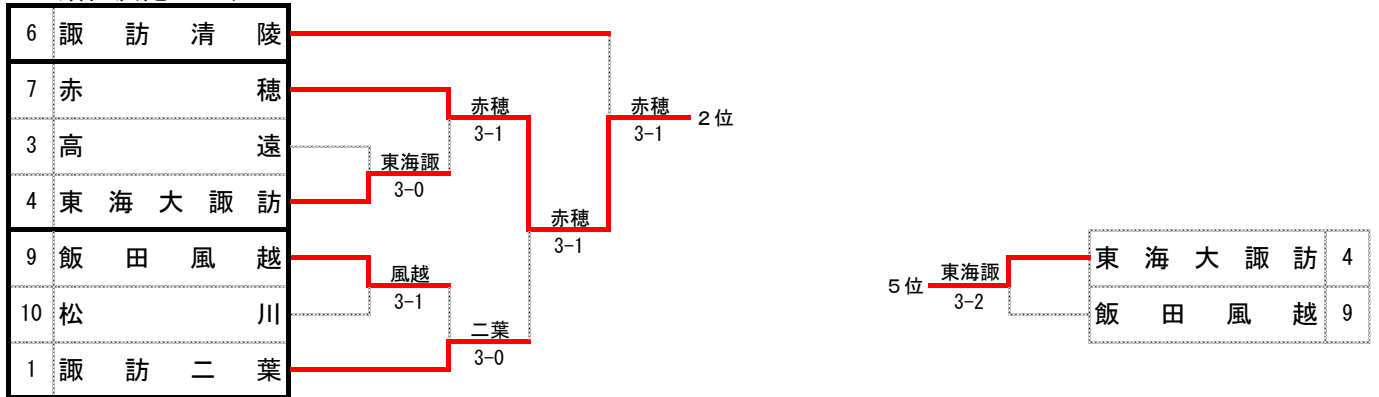

順位決定トーナメント