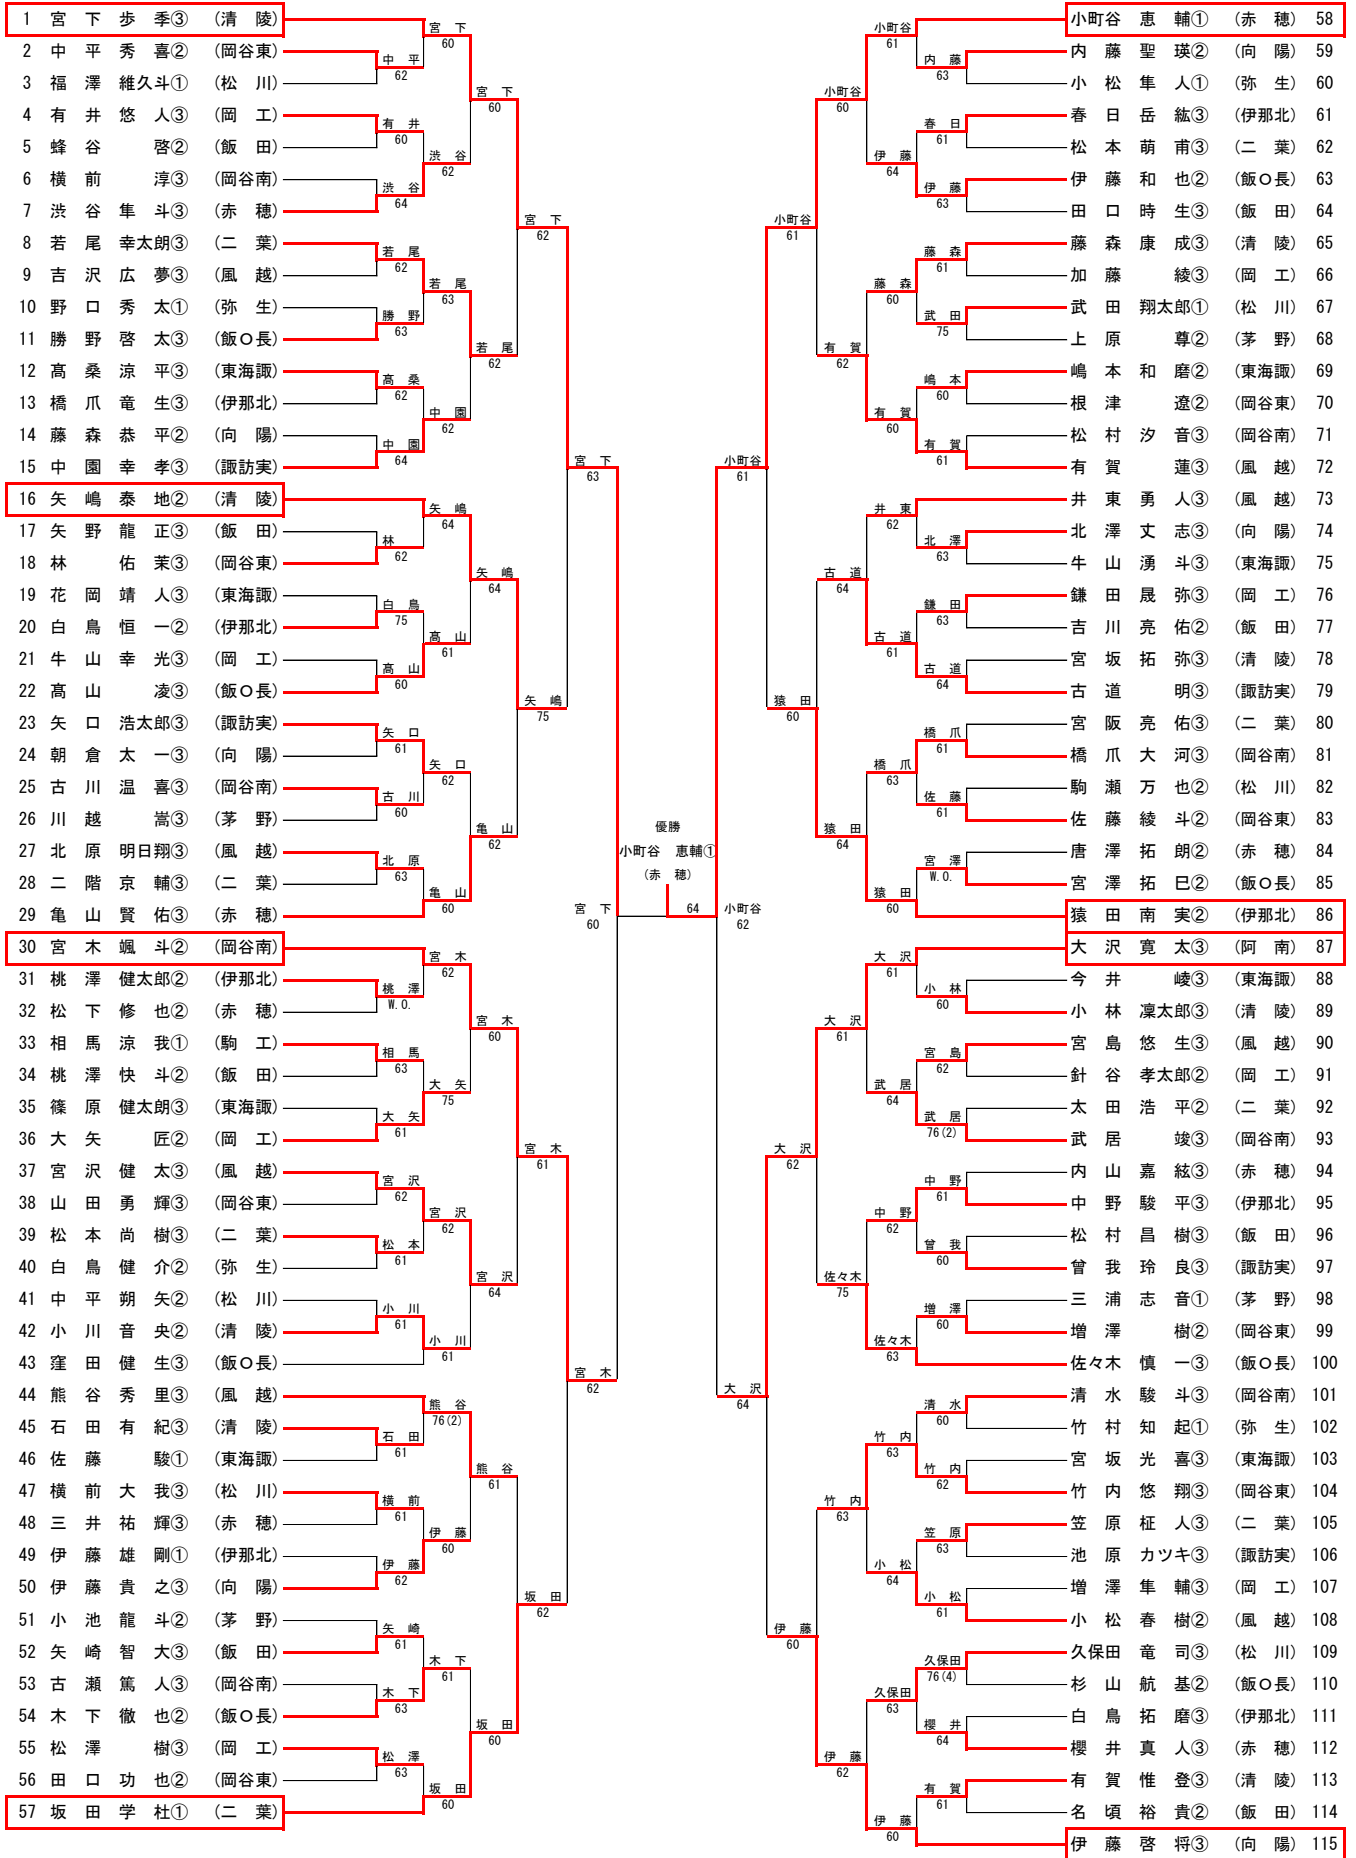

2018南信総体 男子シングルス

30 宮木 颯斗② (岡谷南)	3位 宮木 63	大沢 寛太③ (阿南)	87
16 矢嶋 泰地② (清陵)	5位 坂田 76(3)	猿田 南実② (伊那北)	86
57 坂田 学杜① (二葉)	61	伊藤 啓将③ (向陽)	115
16 矢嶋 泰地② (清陵)	7位 矢嶋 76(8)	猿田 南実② (伊那北)	86