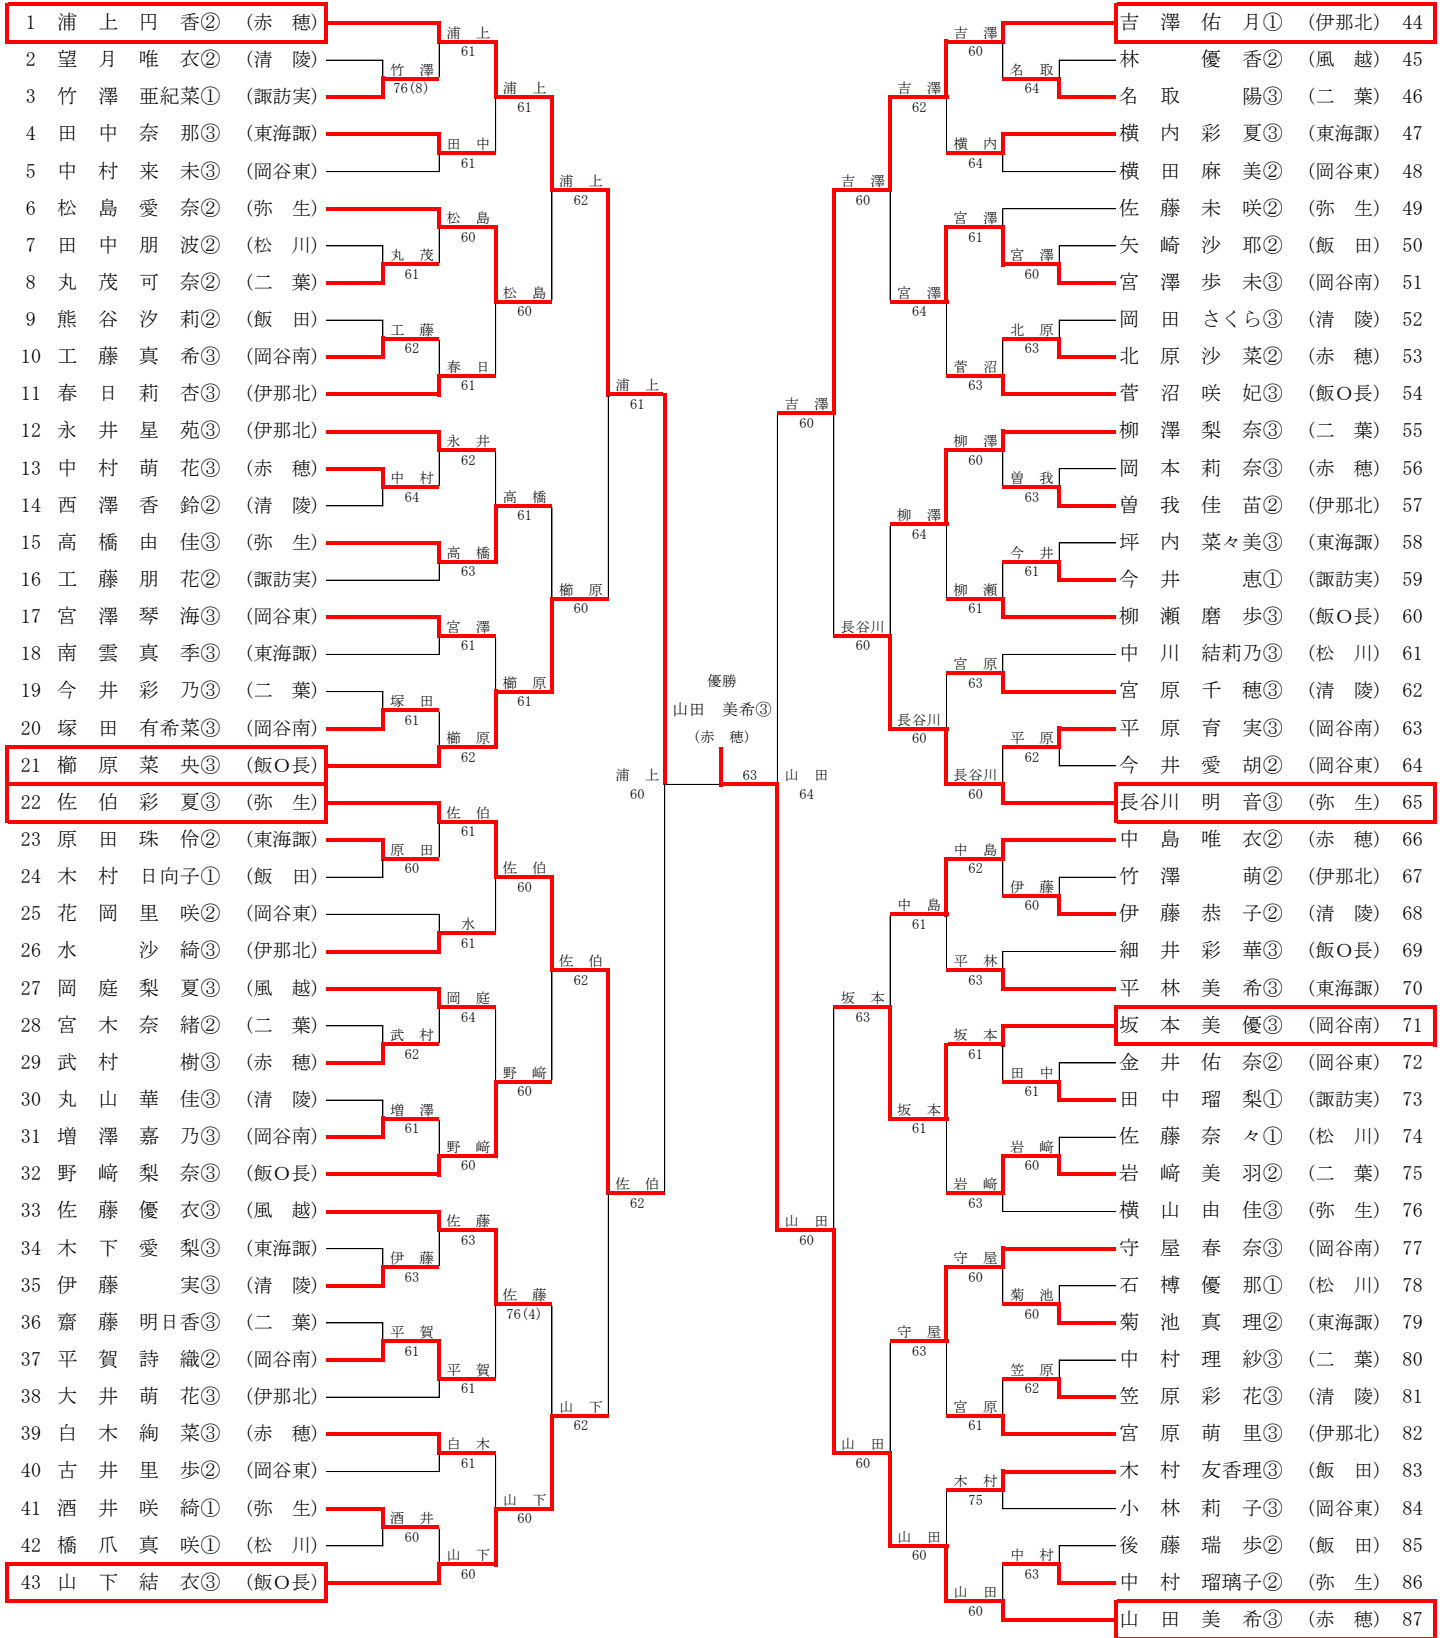

2018南信総体 女子シングルス

22 佐伯彩夏③ (弥生)	3位	吉澤	61	吉澤佑月① (伊那北)	44
21 榎原菜央③ (飯O長)	5位	山下	64	長谷川明音③ (弥生)	65
43 山下結衣③ (飯O長)	7位	榎原	76(3)	坂本美優③ (岡谷南)	71