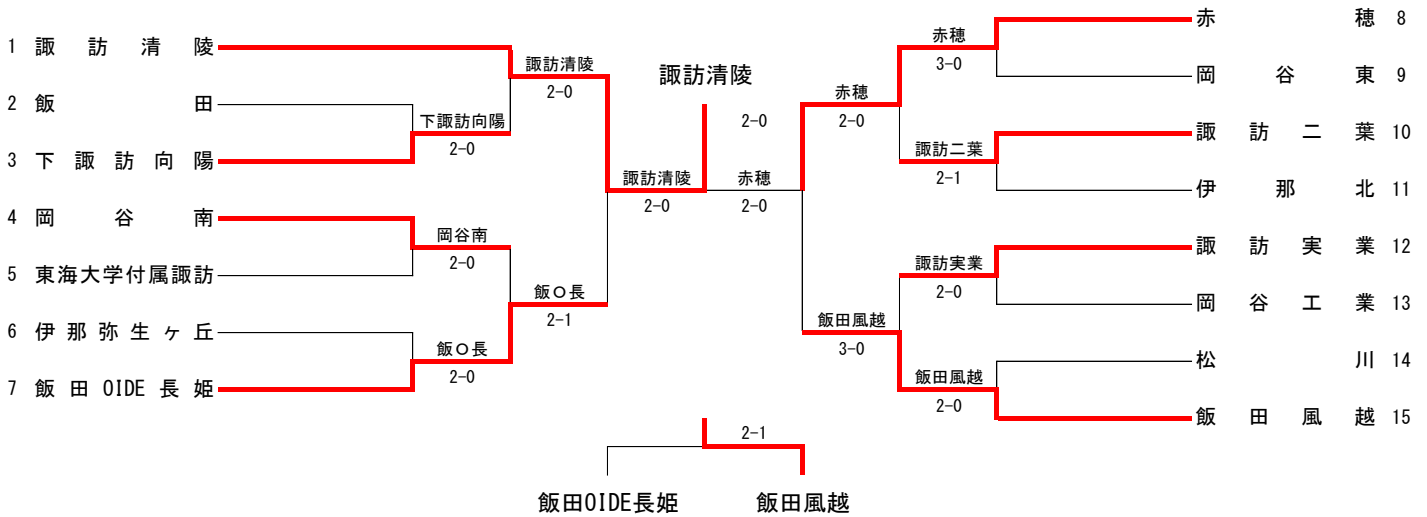

2018南信総体 男子団体戦

No.	学 校 名	監督	No. 1	No. 2	No. 3	No. 4	No. 5
1	諏訪清陵	平出智也	宮下歩季③	矢嶋泰地②	藤森康成③	石田有紀③	宮坂拓弥③
2	飯田	上條剛郎	田口時生③	松村昌樹③	矢崎智大③	矢野龍正③	吉川亮佑②
3	下諏訪向陽	牛山知明	伊藤啓将③	伊藤貴之③	朝倉太一③	藤森恭平②	内藤聖瑛②
4	岡谷南	二藤和昌	宮木颯斗②	清水駿斗③	武居竣③	古川温喜③	古瀬篤人③
5	東海大諏訪	杵淵隆	花岡靖人③	高桑涼平③	嶋本和磨②	牛山湧斗③	宮坂光喜③
6	伊那弥生ヶ丘	宮下涼	白鳥健介②	野口秀太①	小松隼人①	竹村知起①	
7	飯田OIDE長姫	畦上みずき	佐々木慎一③	窪田健生③	高山凌③	木下徹也②	勝野啓太③
8	赤穂	柳澤欣吾	小町谷恵輔①	亀山賢佑③	内山嘉絃③	渋谷隼斗③	櫻井真人③
9	岡谷東	中村聡志	佐藤綾斗②	竹内悠翔③	林佑菜③	山田勇輝②	増澤樹②
10	諏訪二葉	山岡翠	坂田学杜①	若尾幸太郎③	宮阪亮佑③	笠原柁人③	二階京輔③
11	伊那北	勝家康太郎	猿田南実②	春日岳紘③	中野駿平③	橋爪竜生③	白鳥恒一②
12	諏訪実業	土橋亜希	中園幸孝③	古道明③	矢口浩太郎③	曾我玲良③	池原カツキ③
13	岡谷工業	犬飼雅樹	大矢匠②	有井悠人③	鎌田晟弥③	松澤樹③	針谷孝太郎②
14	松川	小林薫枝	久保田竜司③	横前大我③	中平朔矢②	駒瀬万也②	武田翔太郎①
15	飯田風越	小出司	井東勇人③	熊谷秀里③	有賀蓮③	小松春樹②	宮島悠生③