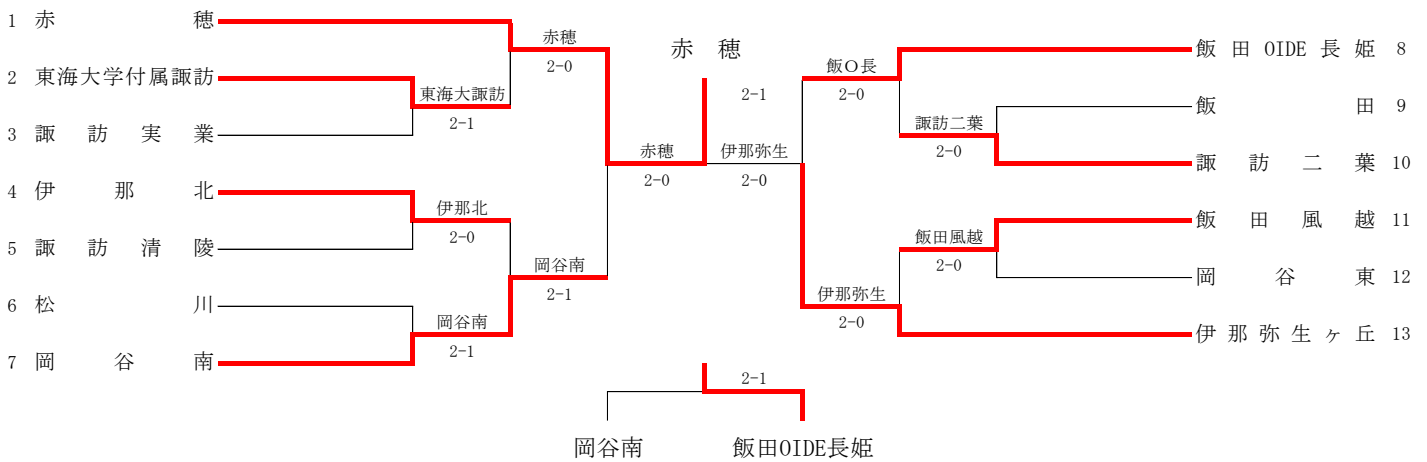

2018南信総体 女子団体戦

No.	学 校 名	監督	No. 1	No. 2	No. 3	No. 4	No. 5
1	赤穂	笠原智徳	浦上円香②	山田美希③	中島唯衣②	岡本莉奈③	白木絢菜③
2	東海大諏訪	天笠洋	平林美希③	田中奈那③	横内彩夏③	南雲真季③	坪内菜々美③
3	諏訪実業	目須田威彦	工藤朋花②	今井恵①	田中瑠梨①	竹澤亜紀菜①	並木花音①
4	伊那北	掛川萌花	吉澤佑月①	永井星苑③	春日莉杏③	宮原萌里③	大井萌花③
5	諏訪清陵	高橋聡	宮原千穂③	笠原彩花②	岡田さくら③	伊藤実③	丸山華佳③
6	松川	玉本聡志	中川結莉乃③	田中朋波②	佐藤奈々①	橋爪真咲①	石樽優那①
7	岡谷南	小口直喜	守屋春奈③	坂本美優③	宮澤歩未③	平賀詩織②	工藤真希③
8	飯田OIDE長姫	宮島浩	山下結衣③	楠原菜央③	野崎梨奈③	菅沼咲妃③	細井彩華③
9	飯田	大房信幸	木村友香理③	熊谷汐莉②	矢崎沙耶②	後藤瑞歩②	木村日向子①
10	諏訪二葉	堀内誠	柳澤梨奈③	齋藤明日香③	中村理紗③	今井彩乃③	名取陽③
11	飯田風越	佐藤優衣③	齋藤優衣③	齋藤優夏③	林優香②	吉川夢乃①	井東夏子①
12	岡谷東	清水一央	宮澤琴海③	横田麻美②	中村来未③	小林莉子③	古井里歩②
13	伊那弥生ヶ丘	野中学	佐伯彩夏③	長谷川明音③	松島愛奈②	佐藤未咲②	高橋由佳③