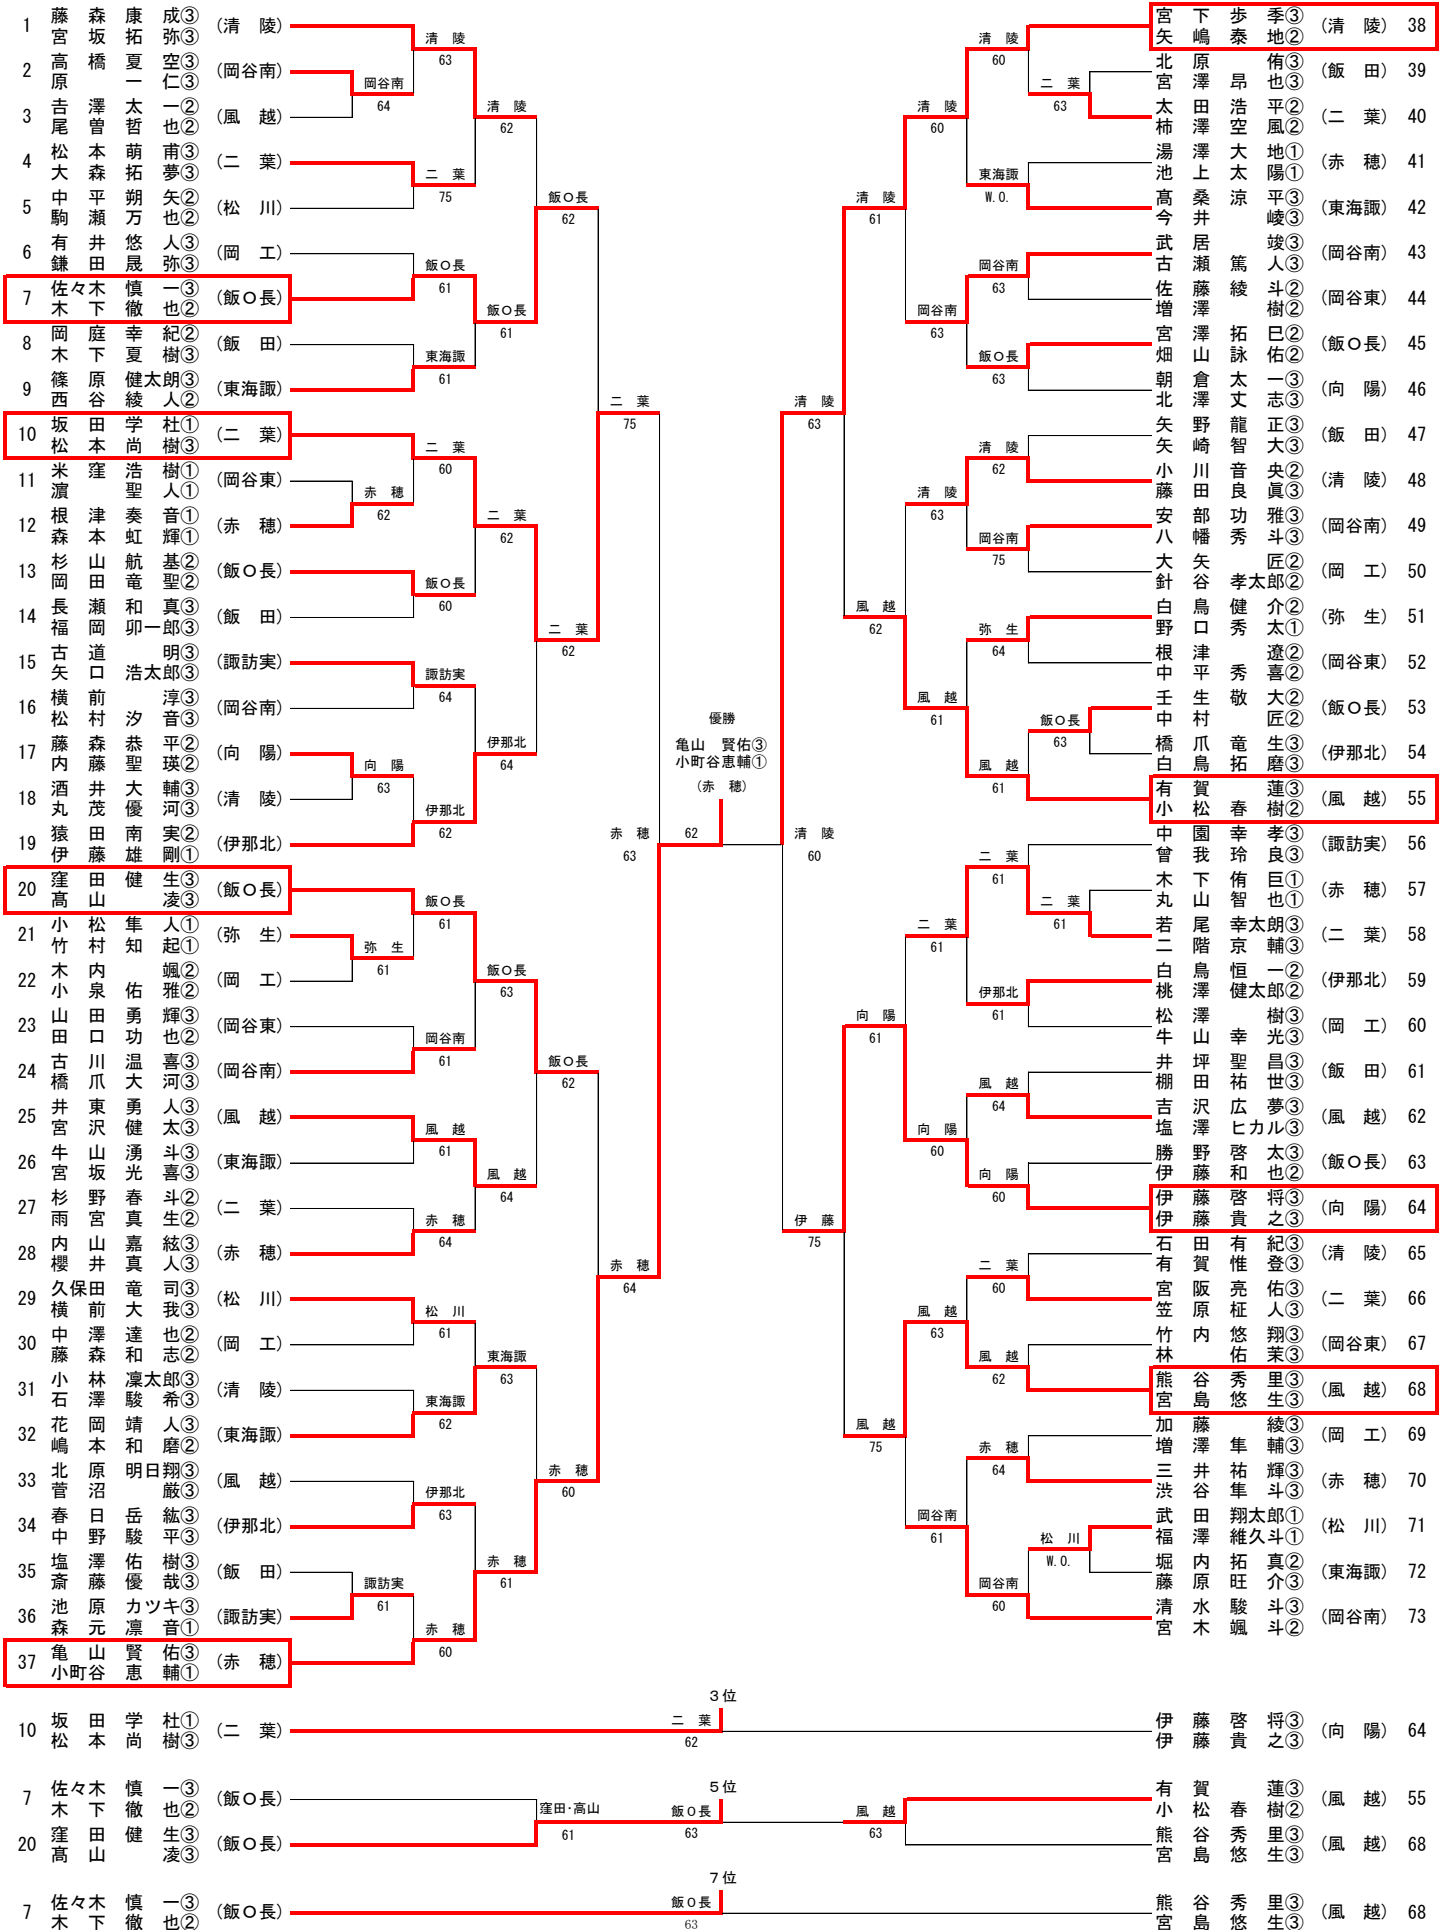

2018南信総体 男子ダブルス