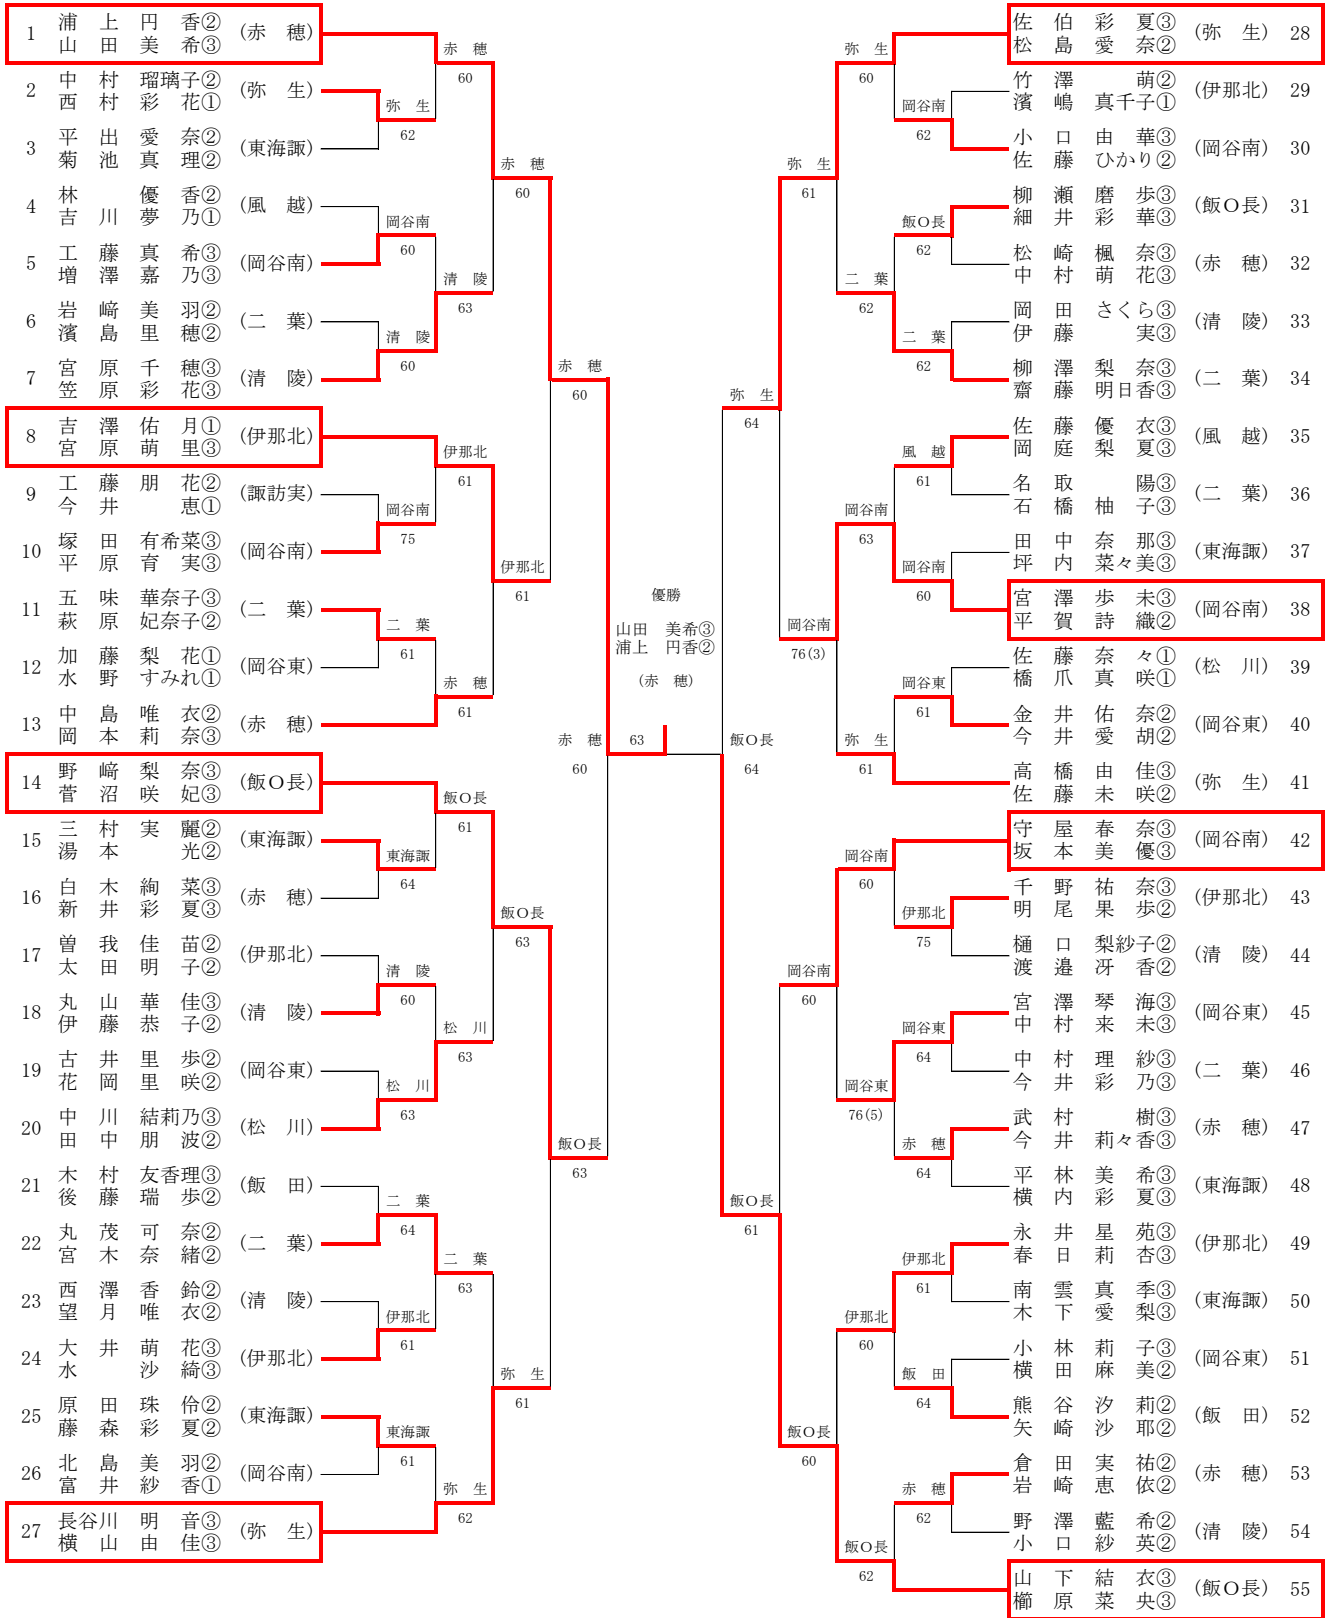

2018南信総体 女子シングルス

22 佐伯彩夏③ (弥生)	3位	吉澤	61	吉澤佑月① (伊那北)	44
21 榎原菜央③ (飯O長)	5位	山下	64	長谷川明音③ (弥生)	65
43 山下結衣③ (飯O長)	7位	榎原	76(3)	坂本美優③ (岡谷南)	71

2018南信総体 男子ダブルス

2018南信総体 女子ダブルス

14	野菅	崎沼	梨奈③ 咲妃③	(飯沼長)	3位	弥生	佐松	伯島	彩愛	夏奈③ 奈②	(弥生)	28
8	吉宮	澤原	佑月① 萌里③	(伊那北)	5位	弥生	官澤	平賀	歩詩	未織②	(岡谷南)	38
27	長谷	川山	明音③ 由佳③	(弥生)	7位	伊那北	守坂	屋本	春奈③ 美優③	(岡谷南)	42	