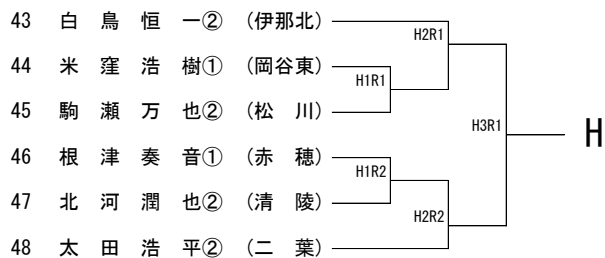

平成30年度 長野県高等学校新人テニス選手権大会 南信地区大会

- 主催 長野県テニス協会
共催 長野県高等学校体育連盟
主管 南信高体連テニス専門部
協賛 株式会社ダンロップスポーツ
期日 平成30年10月6日(土)7日(日)・8日(月)
13日(土)14日(日)・予備日19日(金)
6日(土)・・・男子A級単・女子A級複
7日(日)・・・男子A級複・女子A級単
8日(月)・・・男子B級単・女子B級複
13日(土)・・・男子B級複・女子B級単
14日(日)・・・残り試合
19日(金)・・・予備日
- 会場 伊那市営センターテニスコート・第2テニスコート
- 参加資格 ①長野県高等学校体育連盟に加盟する生徒で、学校長が認めた者
②平成30年4月2日起算として18歳未満で、1・2学年に在学中の者とする。ただし、同一学年での出場は1回に限る。
- 参加制限 ①A級シングルス(A単)は各校男女8名までとする。
②A級ダブルス(A複)は各校男女4組までとする。
③B級シングルス(B単)は1年生を対象とし、人数制限は設けない。
④B級シングルス(B複)は1年生を対象とし、人数制限は設けない。
【注意事項】
・A級とB級を兼ねて出場することはできない。
・B級ダブルスで1年生部員が奇数の場合は、他校選手との合同で参加を認める(ただし合同する選手は、両校の校内ランキング最下位の選手同士とする。強いペアをつくるための合同は認められない。また仮に県大会への出場権を得ても出場することはできない。)
- 競技規則 ①日本テニス協会の競技規則による。
②使用球はダンロップフォートとし、本部で用意する。
③審判はセルフジャッジで行う。
(敗者によるロービングアンパイアをつけて行う)

- 競技方法
- ①各試合1セットマッチ（6－6でタイブレーク）とする。
※天候によりノーアドバンテージスコアリング方式を採用する。
 - ②A複・B単は1位～8位の順位戦を行う。
※A単予選通過者については原則ジュニアシードポイントが同ポイントの選手間で順位戦を行う。
 - ③B複は1～4位の順位戦を行う。
 - ④A単は、長野県ジュニアシードポイント対象大会とする。
 - ⑤A複は、次年度総体のシード決定の参考とする。
 - ⑥A級については、県決めの試合はスタンダードゲームでおこなう。
- 参加料
- 1種目1,500円（大会当日持参）
- 上位大会
- 長野県高等学校新人テニス選手権大会 会場：松本市浅間温泉庭球公園
平成30年11月3日（土）・4日（日）・予備日5日（月）
- 出場枠
- A単：男子11名（予選免除5） 女子15名（予選免除3）
A複：男子7組 女子8組
B単：男女とも8名
B複：男女とも4組
- 予選免除
- 下記の選手を予選免除としA級シングルス県大会ストレートインとします。
なお、対象者は南信大会シングルスの参加料は不要となります。
- 男子（5名）
- 小町谷恵輔（赤穂） 宮木颯斗（岡谷南） 坂田学杜（二葉） 矢嶋泰地（清陵）
猿田南実（伊那北）
- 女子（3名）
- 浦上円香,（赤穂） 松島愛奈（弥生） 吉澤佑月（伊那北）
- その他
- ①組合せは、ポイント・成績などをもとに専門委員会で決定する。
 - ②茶髪・化粧およびピアスなどの装身具装着の選手の大会出場は認めない。
 - ③競技中における疾病、傷害などの応急処置は各校で対応お願いします。

平成30年度 長野県高等学校新人テニス選手権大会 南信地区大会 男子A級シングルス

平成30年度 長野県高等学校新人テニス選手権大会 南信地区大会 男子B級シングルス

平成30年度 長野県高等学校新人テニス選手権大会 南信地区大会 男子A級ダブルス

平成30年度 長野県高等学校新人テニス選手権大会 南信地区大会 男子B級ダブルス

平成30年度 長野県高等学校新人テニス選手権大会 南信地区大会 女子A級シングルス

平成30年度 長野県高等学校新人テニス選手権大会 南信地区大会 女子B級シングルス

平成30年度 長野県高等学校新人テニス選手権大会 南信地区大会 女子A級ダブルス

平成30年度 長野県高等学校新人テニス選手権大会 南信地区大会 女子B級ダブルス