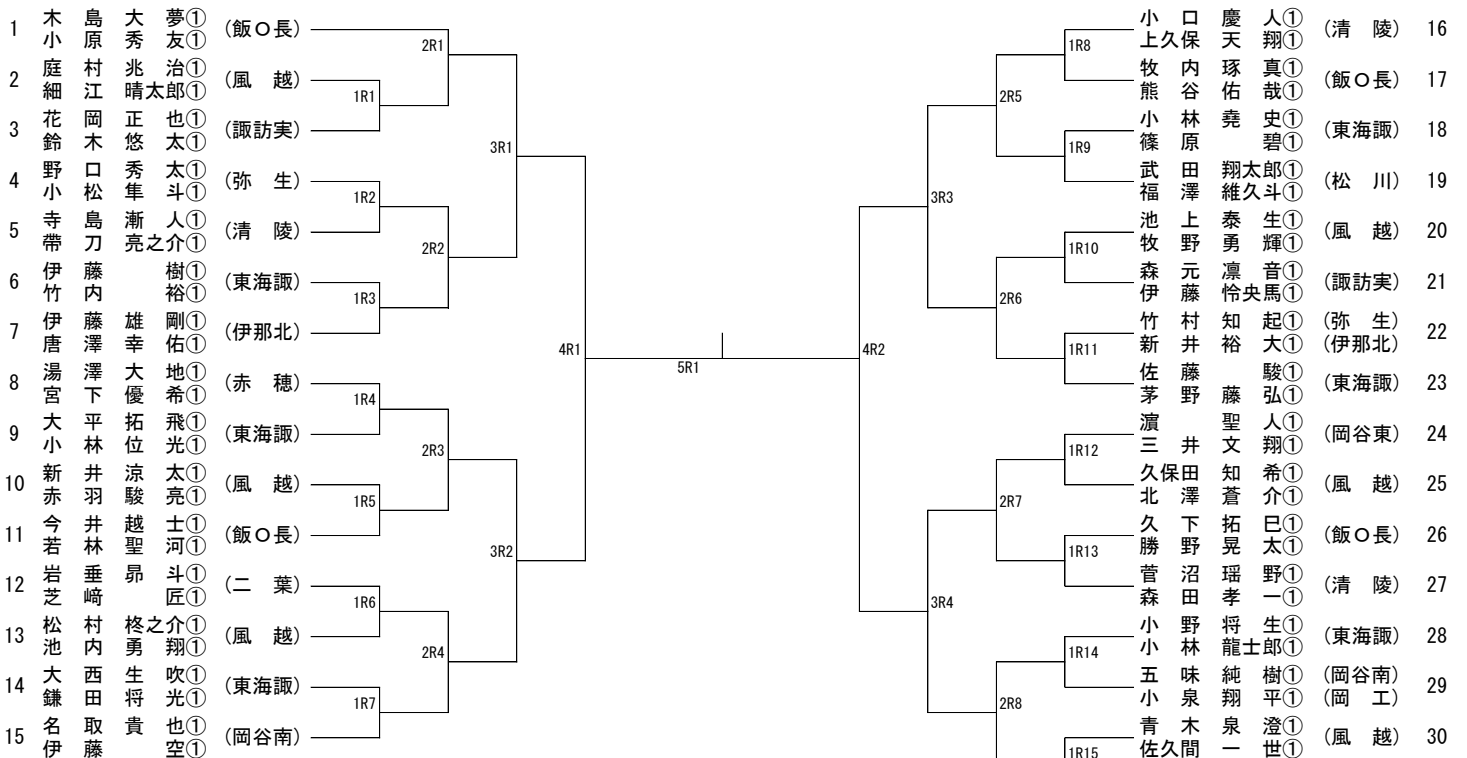

平成30年度 長野県高等学校新人テニス選手権大会 南信地区大会

- 主催 長野県テニス協会
共催 長野県高等学校体育連盟
主管 南信高体連テニス専門部
協賛 株式会社ダンロップスポーツ
期日 平成30年10月6日(土)7日(日)・8日(月)
13日(土)14日(日)・予備日19日(金)
6日(土)・・・男子A級単・女子A級複
7日(日)・・・男子A級複・女子A級単
8日(月)・・・男子B級単・女子B級複
13日(土)・・・男子B級複・女子B級単
14日(日)・・・残り試合
19日(金)・・・予備日
- 会場 伊那市営センターテニスコート・第2テニスコート
- 参加資格 ①長野県高等学校体育連盟に加盟する生徒で、学校長が認めた者
②平成30年4月2日起算として18歳未満で、1・2学年に在学中の者とする。ただし、同一学年での出場は1回に限る。
- 参加制限 ①A級シングルス(A単)は各校男女8名までとする。
②A級ダブルス(A複)は各校男女4組までとする。
③B級シングルス(B単)は1年生を対象とし、人数制限は設けない。
④B級シングルス(B複)は1年生を対象とし、人数制限は設けない。
【注意事項】
・A級とB級を兼ねて出場することはできない。
・B級ダブルスで1年生部員が奇数の場合は、他校選手との合同で参加を認める(ただし合同する選手は、両校の校内ランキング最下位の選手同士とする。強いペアをつくるための合同は認められない。また仮に県大会への出場権を得ても出場することはできない。)
- 競技規則 ①日本テニス協会の競技規則による。
②使用球はダンロップフォートとし、本部で用意する。
③審判はセルフジャッジで行う。
(敗者によるロービングアンパイアをつけて行う)

- 競技方法
- ①各試合1セットマッチ（6－6でタイブレーク）とする。
※天候によりノーアドバンテージスコアリング方式を採用する。
 - ②A複・B単は1位～8位の順位戦を行う。
※A単予選通過者については原則ジュニアシードポイントが同ポイントの選手間で順位戦を行う。
 - ③B複は1～4位の順位戦を行う。
 - ④A単は、長野県ジュニアシードポイント対象大会とする。
 - ⑤A複は、次年度総体のシード決定の参考とする。
 - ⑥A級については、県決めの試合はスタンダードゲームでおこなう。
- 参加料
- 1種目1,500円（大会当日持参）
- 上位大会
- 長野県高等学校新人テニス選手権大会 会場：松本市浅間温泉庭球公園
平成30年11月3日（土）・4日（日）・予備日5日（月）
- 出場枠
- A単：男子11名（予選免除5） 女子15名（予選免除3）
A複：男子7組 女子8組
B単：男女とも8名
B複：男女とも4組
- 予選免除
- 下記の選手を予選免除としA級シングルス県大会ストレートインとします。
なお、対象者は南信大会シングルスの参加料は不要となります。
- 男子（5名）
- 小町谷恵輔（赤穂） 宮木颯斗（岡谷南） 坂田学杜（二葉） 矢嶋泰地（清陵）
猿田南実（伊那北）
- 女子（3名）
- 浦上円香,（赤穂） 松島愛奈（弥生） 吉澤佑月（伊那北）
- その他
- ①組合せは、ポイント・成績などをもとに専門委員会で決定する。
 - ②茶髪・化粧およびピアスなどの装身具装着の選手の大会出場は認めない。
 - ③競技中における疾病、傷害などの応急処置は各校で対応お願いします。

平成30年度 長野県高等学校新人テニス選手権大会 南信地区大会 男子A級シングルス

平成30年度 長野県高等学校新人テニス選手権大会 南信地区大会 男子B級シングルス

平成30年度 長野県高等学校新人テニス選手権大会 南信地区大会 男子A級ダブルス

平成30年度 長野県高等学校新人テニス選手権大会 南信地区大会 男子B級ダブルス

平成30年度 長野県高等学校新人テニス選手権大会 南信地区大会 女子A級シングルス

平成30年度 長野県高等学校新人テニス選手権大会 南信地区大会 女子B級シングルス

平成30年度 長野県高等学校新人テニス選手権大会 南信地区大会 女子A級ダブルス

平成30年度 長野県高等学校新人テニス選手権大会 南信地区大会 女子B級ダブルス