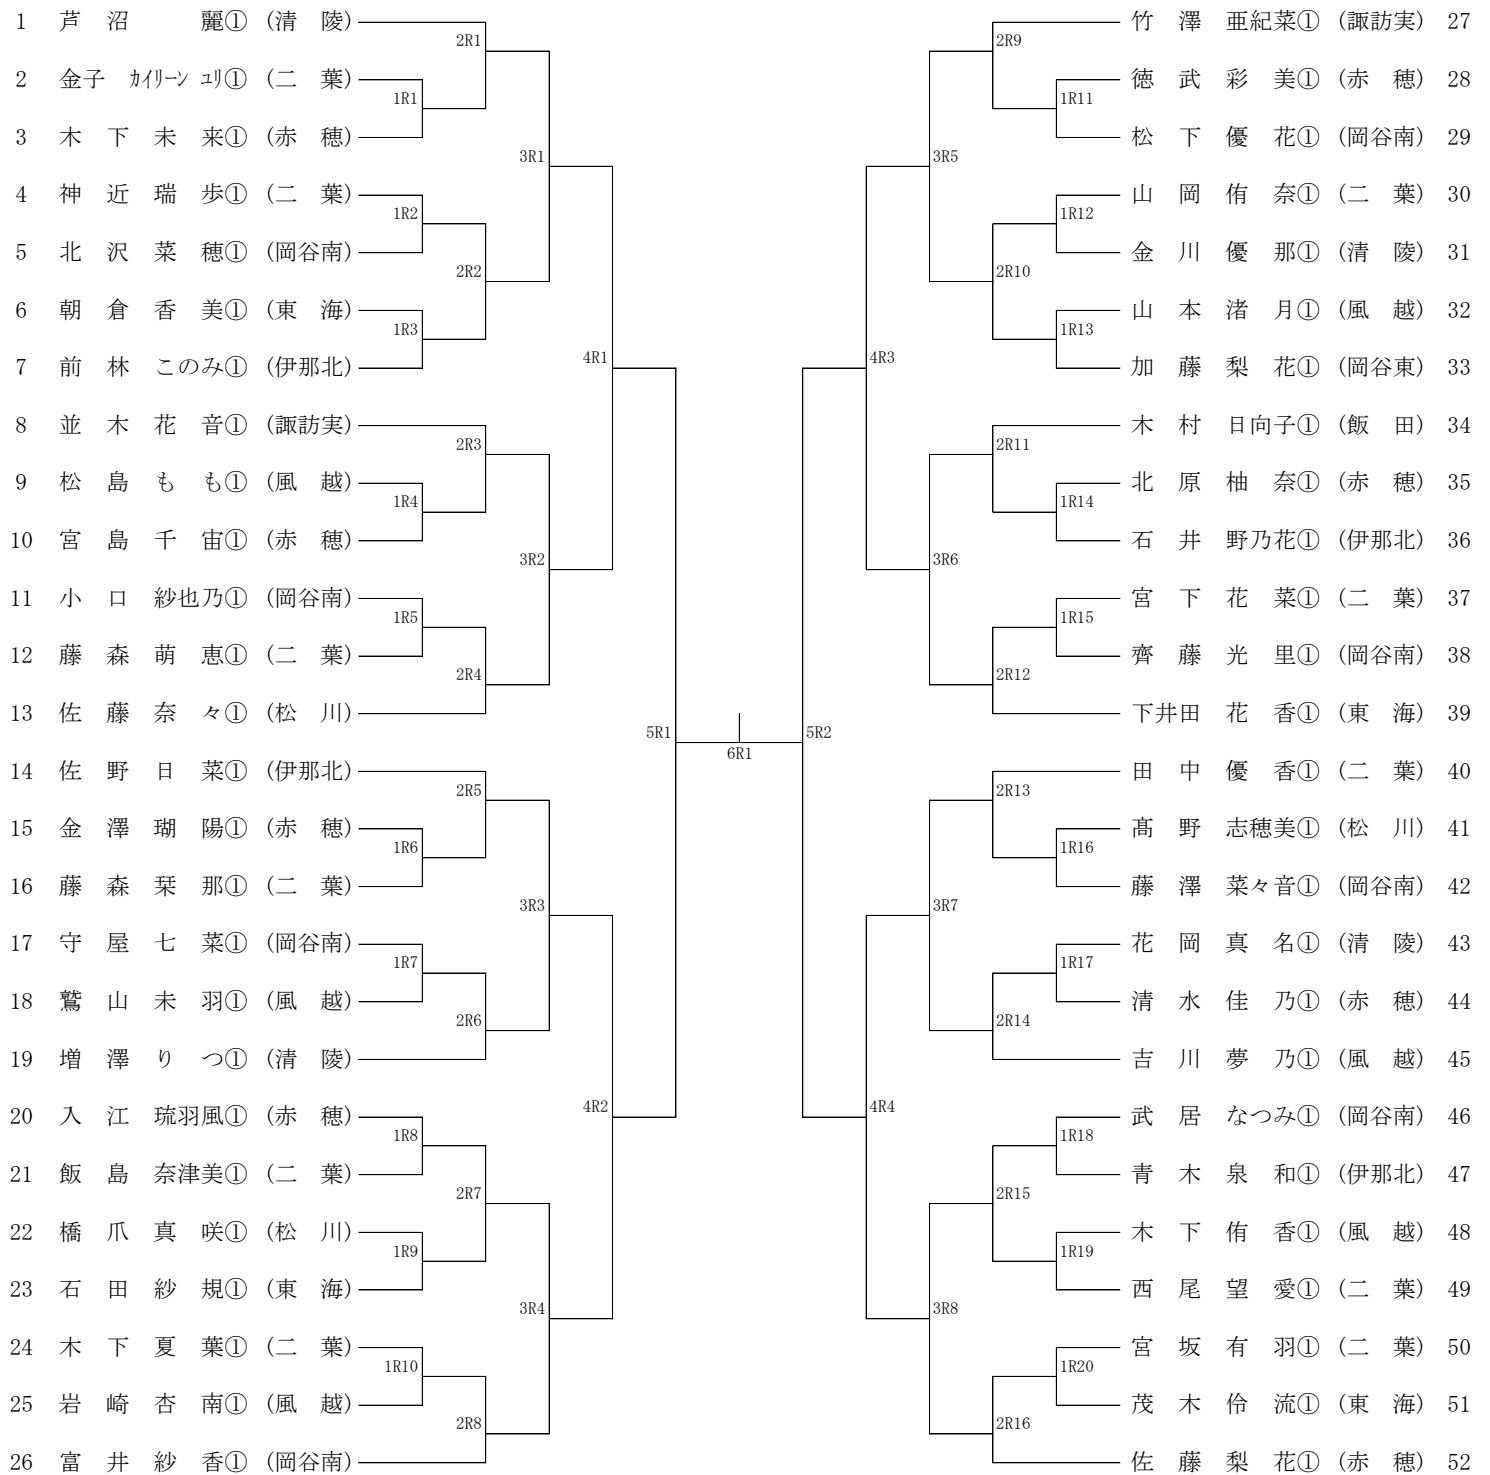

平成30年度 長野県高等学校新人テニス選手権大会 南信地区大会

- 主催 長野県テニス協会
共催 長野県高等学校体育連盟
主管 南信高体連テニス専門部
協賛 株式会社ダンロップスポーツ
期日 平成30年10月6日(土)7日(日)・8日(月)
13日(土)14日(日)・予備日19日(金)
6日(土)・・・男子A級単・女子A級複
7日(日)・・・男子A級複・女子A級単
8日(月)・・・男子B級単・女子B級複
13日(土)・・・男子B級複・女子B級単
14日(日)・・・残り試合
19日(金)・・・予備日
- 会場 伊那市営センターテニスコート・第2テニスコート
- 参加資格 ①長野県高等学校体育連盟に加盟する生徒で、学校長が認めた者
②平成30年4月2日起算として18歳未満で、1・2学年に在学中の者とする。ただし、同一学年での出場は1回に限る。
- 参加制限 ①A級シングルス(A単)は各校男女8名までとする。
②A級ダブルス(A複)は各校男女4組までとする。
③B級シングルス(B単)は1年生を対象とし、人数制限は設けない。
④B級シングルス(B複)は1年生を対象とし、人数制限は設けない。
【注意事項】
・A級とB級を兼ねて出場することはできない。
・B級ダブルスで1年生部員が奇数の場合は、他校選手との合同で参加を認める(ただし合同する選手は、両校の校内ランキング最下位の選手同士とする。強いペアをつくるための合同は認められない。また仮に県大会への出場権を得ても出場することはできない。)
- 競技規則 ①日本テニス協会の競技規則による。
②使用球はダンロップフォートとし、本部で用意する。
③審判はセルフジャッジで行う。
(敗者によるロービングアンパイアをつけて行う)

- 競技方法
- ①各試合1セットマッチ（6－6でタイブレーク）とする。
※天候によりノーアドバンテージスコアリング方式を採用する。
 - ②A複・B単は1位～8位の順位戦を行う。
※A単予選通過者については原則ジュニアシードポイントが同ポイントの選手間で順位戦を行う。
 - ③B複は1～4位の順位戦を行う。
 - ④A単は、長野県ジュニアシードポイント対象大会とする。
 - ⑤A複は、次年度総体のシード決定の参考とする。
 - ⑥A級については、県決めの試合はスタンダードゲームでおこなう。
- 参加料
- 1種目1,500円（大会当日持参）
- 上位大会
- 長野県高等学校新人テニス選手権大会 会場：松本市浅間温泉庭球公園
平成30年11月3日（土）・4日（日）・予備日5日（月）
- 出場枠
- A単：男子11名（予選免除5） 女子15名（予選免除3）
A複：男子7組 女子8組
B単：男女とも8名
B複：男女とも4組
- 予選免除
- 下記の選手を予選免除としA級シングルス県大会ストレートインとします。
なお、対象者は南信大会シングルスの参加料は不要となります。
- 男子（5名）
- 小町谷恵輔（赤穂） 宮木颯斗（岡谷南） 坂田学杜（二葉） 矢嶋泰地（清陵）
猿田南実（伊那北）
- 女子（3名）
- 浦上円香,（赤穂） 松島愛奈（弥生） 吉澤佑月（伊那北）
- その他
- ①組合せは、ポイント・成績などをもとに専門委員会で決定する。
 - ②茶髪・化粧およびピアスなどの装身具装着の選手の大会出場は認めない。
 - ③競技中における疾病、傷害などの応急処置は各校で対応お願いします。

平成30年度 長野県高等学校新人テニス選手権大会 南信地区大会 男子A級シングルス

平成30年度 長野県高等学校新人テニス選手権大会 南信地区大会 男子B級シングルス

平成30年度 長野県高等学校新人テニス選手権大会 南信地区大会 男子A級ダブルス

平成30年度 長野県高等学校新人テニス選手権大会 南信地区大会 男子B級ダブルス

平成30年度 長野県高等学校新人テニス選手権大会 南信地区大会 女子A級シングルス

平成30年度 長野県高等学校新人テニス選手権大会 南信地区大会 女子B級シングルス

平成30年度 長野県高等学校新人テニス選手権大会 南信地区大会 女子A級ダブルス

平成30年度 長野県高等学校新人テニス選手権大会 南信地区大会 女子B級ダブルス