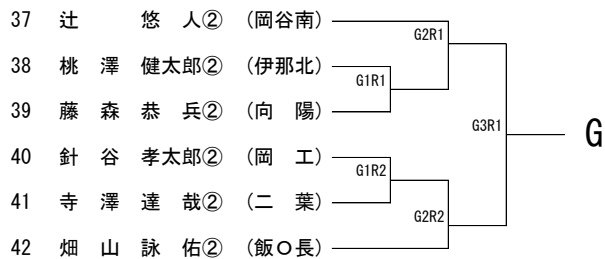

平成30年度 長野県高等学校新人テニス選手権大会 南信地区大会

- 主催 長野県テニス協会
共催 長野県高等学校体育連盟
主管 南信高体連テニス専門部
協賛 株式会社ダンロップスポーツ
期日 平成30年10月6日(土)7日(日)・8日(月)
13日(土)14日(日)・予備日19日(金)
6日(土)・・・男子A級単・女子A級複
7日(日)・・・男子A級複・女子A級単
8日(月)・・・男子B級単・女子B級複
13日(土)・・・男子B級複・女子B級単
14日(日)・・・残り試合
19日(金)・・・予備日
- 会場 伊那市営センターテニスコート・第2テニスコート
- 参加資格 ①長野県高等学校体育連盟に加盟する生徒で、学校長が認めた者
②平成30年4月2日起算として18歳未満で、1・2学年に在学中の者とする。ただし、同一学年での出場は1回に限る。
- 参加制限 ①A級シングルス(A単)は各校男女8名までとする。
②A級ダブルス(A複)は各校男女4組までとする。
③B級シングルス(B単)は1年生を対象とし、人数制限は設けない。
④B級シングルス(B複)は1年生を対象とし、人数制限は設けない。
【注意事項】
・A級とB級を兼ねて出場することはできない。
・B級ダブルスで1年生部員が奇数の場合は、他校選手との合同で参加を認める(ただし合同する選手は、両校の校内ランキング最下位の選手同士とする。強いペアをつくるための合同は認められない。また仮に県大会への出場権を得ても出場することはできない。)
- 競技規則 ①日本テニス協会の競技規則による。
②使用球はダンロップフォートとし、本部で用意する。
③審判はセルフジャッジで行う。
(敗者によるロービングアンパイアをつけて行う)

- 競技方法
- ①各試合1セットマッチ（6－6でタイブレーク）とする。
※天候によりノーアドバンテージスコアリング方式を採用する。
 - ②A複・B単は1位～8位の順位戦を行う。
※A単予選通過者については原則ジュニアシードポイントが同ポイントの選手間で順位戦を行う。
 - ③B複は1～4位の順位戦を行う。
 - ④A単は、長野県ジュニアシードポイント対象大会とする。
 - ⑤A複は、次年度総体のシード決定の参考とする。
 - ⑥A級については、県決めの試合はスタンダードゲームでおこなう。
- 参加料
- 1種目1,500円（大会当日持参）
- 上位大会
- 長野県高等学校新人テニス選手権大会 会場：松本市浅間温泉庭球公園
平成30年11月3日（土）・4日（日）・予備日5日（月）
- 出場枠
- A単：男子11名（予選免除5） 女子15名（予選免除3）
A複：男子7組 女子8組
B単：男女とも8名
B複：男女とも4組
- 予選免除
- 下記の選手を予選免除としA級シングルス県大会ストレートインとします。
なお、対象者は南信大会シングルスの参加料は不要となります。
- 男子（5名）
- 小町谷恵輔（赤穂） 宮木颯斗（岡谷南） 坂田学杜（二葉） 矢嶋泰地（清陵）
猿田南実（伊那北）
- 女子（3名）
- 浦上円香,（赤穂） 松島愛奈（弥生） 吉澤佑月（伊那北）
- その他
- ①組合せは、ポイント・成績などをもとに専門委員会で決定する。
 - ②茶髪・化粧およびピアスなどの装身具装着の選手の大会出場は認めない。
 - ③競技中における疾病、傷害などの応急処置は各校で対応お願いします。

平成30年度 長野県高等学校新人テニス選手権大会 南信地区大会 男子A級シングルス

平成30年度 長野県高等学校新人テニス選手権大会 南信地区大会 男子B級シングルス

平成30年度 長野県高等学校新人テニス選手権大会 南信地区大会 男子A級ダブルス

平成30年度 長野県高等学校新人テニス選手権大会 南信地区大会 男子B級ダブルス

平成30年度 長野県高等学校新人テニス選手権大会 南信地区大会 女子A級シングルス

平成30年度 長野県高等学校新人テニス選手権大会 南信地区大会 女子B級シングルス

平成30年度 長野県高等学校新人テニス選手権大会 南信地区大会 女子A級ダブルス

平成30年度 長野県高等学校新人テニス選手権大会 南信地区大会 女子B級ダブルス