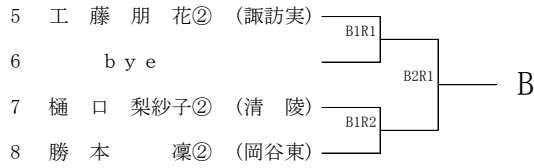

平成30年度 長野県高等学校新人テニス選手権大会 南信地区大会

- 主催 長野県テニス協会
共催 長野県高等学校体育連盟
主管 南信高体連テニス専門部
協賛 株式会社ダンロップスポーツ
期日 平成30年10月6日(土)7日(日)・8日(月)
13日(土)14日(日)・予備日19日(金)
6日(土)・・・男子A級単・女子A級複
7日(日)・・・男子A級複・女子A級単
8日(月)・・・男子B級単・女子B級複
13日(土)・・・男子B級複・女子B級単
14日(日)・・・残り試合
19日(金)・・・予備日
- 会場 伊那市営センターテニスコート・第2テニスコート
- 参加資格 ①長野県高等学校体育連盟に加盟する生徒で、学校長が認めた者
②平成30年4月2日起算として18歳未満で、1・2学年に在学中の者とする。ただし、同一学年での出場は1回に限る。
- 参加制限 ①A級シングルス(A単)は各校男女8名までとする。
②A級ダブルス(A複)は各校男女4組までとする。
③B級シングルス(B単)は1年生を対象とし、人数制限は設けない。
④B級シングルス(B複)は1年生を対象とし、人数制限は設けない。
【注意事項】
・A級とB級を兼ねて出場することはできない。
・B級ダブルスで1年生部員が奇数の場合は、他校選手との合同で参加を認める(ただし合同する選手は、両校の校内ランキング最下位の選手同士とする。強いペアをつくるための合同は認められない。また仮に県大会への出場権を得ても出場することはできない。)
- 競技規則 ①日本テニス協会の競技規則による。
②使用球はダンロップフォートとし、本部で用意する。
③審判はセルフジャッジで行う。
(敗者によるロービングアンパイアをつけて行う)

- 競技方法
- ①各試合1セットマッチ（6－6でタイブレーク）とする。
※天候によりノーアドバンテージスコアリング方式を採用する。
 - ②A複・B単は1位～8位の順位戦を行う。
※A単予選通過者については原則ジュニアシードポイントが同ポイントの選手間で順位戦を行う。
 - ③B複は1～4位の順位戦を行う。
 - ④A単は、長野県ジュニアシードポイント対象大会とする。
 - ⑤A複は、次年度総体のシード決定の参考とする。
 - ⑥A級については、県決めの試合はスタンダードゲームでおこなう。
- 参加料
- 1種目1,500円（大会当日持参）
- 上位大会
- 長野県高等学校新人テニス選手権大会 会場：松本市浅間温泉庭球公園
平成30年11月3日（土）・4日（日）・予備日5日（月）
- 出場枠
- A単：男子11名（予選免除5） 女子15名（予選免除3）
A複：男子7組 女子8組
B単：男女とも8名
B複：男女とも4組
- 予選免除
- 下記の選手を予選免除としA級シングルス県大会ストレートインとします。
なお、対象者は南信大会シングルスの参加料は不要となります。
- 男子（5名）
- 小町谷恵輔（赤穂） 宮木颯斗（岡谷南） 坂田学杜（二葉） 矢嶋泰地（清陵）
猿田南実（伊那北）
- 女子（3名）
- 浦上円香,（赤穂） 松島愛奈（弥生） 吉澤佑月（伊那北）
- その他
- ①組合せは、ポイント・成績などをもとに専門委員会で決定する。
 - ②茶髪・化粧およびピアスなどの装身具装着の選手の大会出場は認めない。
 - ③競技中における疾病、傷害などの応急処置は各校で対応お願いします。

平成30年度 長野県高等学校新人テニス選手権大会 南信地区大会 男子A級シングルス

平成30年度 長野県高等学校新人テニス選手権大会 南信地区大会 男子B級シングルス

平成30年度 長野県高等学校新人テニス選手権大会 南信地区大会 男子A級ダブルス

平成30年度 長野県高等学校新人テニス選手権大会 南信地区大会 男子B級ダブルス

平成30年度 長野県高等学校新人テニス選手権大会 南信地区大会 女子A級シングルス

平成30年度 長野県高等学校新人テニス選手権大会 南信地区大会 女子B級シングルス

平成30年度 長野県高等学校新人テニス選手権大会 南信地区大会 女子A級ダブルス

平成30年度 長野県高等学校新人テニス選手権大会 南信地区大会 女子B級ダブルス