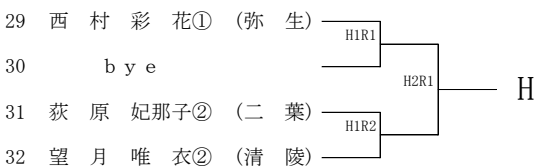

- 競技方法
- ①各試合1セットマッチ（6－6でタイブレーク）とする。
※天候によりノーアドバンテージスコアリング方式を採用する。
 - ②A複・B単は1位～8位の順位戦を行う。
※A単予選通過者については原則ジュニアシードポイントが同ポイントの選手間で順位戦を行う。
 - ③B複は1～4位の順位戦を行う。
 - ④A単は、長野県ジュニアシードポイント対象大会とする。
 - ⑤A複は、次年度総体のシード決定の参考とする。
 - ⑥A級については、県決めの試合はスタンダードゲームでおこなう。
- 参加料
- 1種目1,500円（大会当日持参）
- 上位大会
- 長野県高等学校新人テニス選手権大会 会場：松本市浅間温泉庭球公園
平成30年11月3日（土）・4日（日）・予備日5日（月）
- 出場枠
- A単：男子11名（予選免除5） 女子15名（予選免除3）
A複：男子7組 女子8組
B単：男女とも8名
B複：男女とも4組
- 予選免除
- 下記の選手を予選免除としA級シングルス県大会ストレートインとします。
なお、対象者は南信大会シングルスの参加料は不要となります。
- 男子（5名）
- 小町谷恵輔（赤穂） 宮木颯斗（岡谷南） 坂田学杜（二葉） 矢嶋泰地（清陵）
猿田南実（伊那北）
- 女子（3名）
- 浦上円香,（赤穂） 松島愛奈（弥生） 吉澤佑月（伊那北）
- その他
- ①組合せは、ポイント・成績などをもとに専門委員会で決定する。
 - ②茶髪・化粧およびピアスなどの装身具装着の選手の大会出場は認めない。
 - ③競技中における疾病、傷害などの応急処置は各校で対応お願いします。

平成30年度 長野県高等学校新人テニス選手権大会 南信地区大会 男子A級シングルス

平成30年度 長野県高等学校新人テニス選手権大会 南信地区大会 男子B級シングルス

平成30年度 長野県高等学校新人テニス選手権大会 南信地区大会 男子A級ダブルス

平成30年度 長野県高等学校新人テニス選手権大会 南信地区大会 男子B級ダブルス

平成30年度 長野県高等学校新人テニス選手権大会 南信地区大会 女子A級シングルス