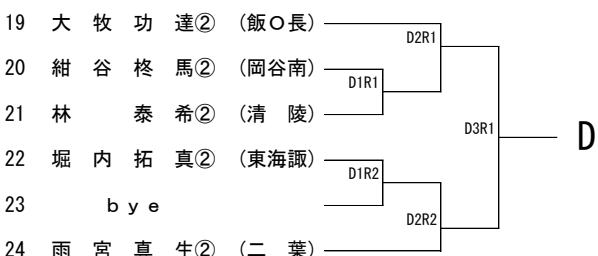

平成30年度 長野県高等学校新人テニス選手権大会 南信地区大会

- 主催 長野県テニス協会
共催 長野県高等学校体育連盟
主管 南信高体連テニス専門部
協賛 株式会社ダンロップスポーツ
期日 平成30年10月6日(土)7日(日)・8日(月)
13日(土)14日(日)・予備日19日(金)
6日(土)・・・男子A級単・女子A級複
7日(日)・・・男子A級複・女子A級単
8日(月)・・・男子B級単・女子B級複
13日(土)・・・男子B級複・女子B級単
14日(日)・・・残り試合
19日(金)・・・予備日
- 会場 伊那市営センターテニスコート・第2テニスコート
- 参加資格 ①長野県高等学校体育連盟に加盟する生徒で、学校長が認めた者
②平成30年4月2日起算として18歳未満で、1・2学年に在学中の者とする。ただし、同一学年での出場は1回に限る。
- 参加制限 ①A級シングルス(A単)は各校男女8名までとする。
②A級ダブルス(A複)は各校男女4組までとする。
③B級シングルス(B単)は1年生を対象とし、人数制限は設けない。
④B級シングルス(B複)は1年生を対象とし、人数制限は設けない。
【注意事項】
・A級とB級を兼ねて出場することはできない。
・B級ダブルスで1年生部員が奇数の場合は、他校選手との合同で参加を認める(ただし合同する選手は、両校の校内ランキング最下位の選手同士とする。強いペアをつくるための合同は認められない。また仮に県大会への出場権を得ても出場することはできない。)
- 競技規則 ①日本テニス協会の競技規則による。
②使用球はダンロップフォートとし、本部で用意する。
③審判はセルフジャッジで行う。
(敗者によるロービングアンパイアをつけて行う)

- 競技方法
- ①各試合1セットマッチ（6－6でタイブレーク）とする。
※天候によりノーアドバンテージスコアリング方式を採用する。
 - ②A複・B単は1位～8位の順位戦を行う。
※A単予選通過者については原則ジュニアシードポイントが同ポイントの選手間で順位戦を行う。
 - ③B複は1～4位の順位戦を行う。
 - ④A単は、長野県ジュニアシードポイント対象大会とする。
 - ⑤A複は、次年度総体のシード決定の参考とする。
 - ⑥A級については、県決めの試合はスタンダードゲームでおこなう。
- 参加料
- 1種目1,500円（大会当日持参）
- 上位大会
- 長野県高等学校新人テニス選手権大会 会場：松本市浅間温泉庭球公園
平成30年11月3日（土）・4日（日）・予備日5日（月）
- 出場枠
- A単：男子11名（予選免除5） 女子15名（予選免除3）
A複：男子7組 女子8組
B単：男女とも8名
B複：男女とも4組
- 予選免除
- 下記の選手を予選免除としA級シングルス県大会ストレートインとします。
なお、対象者は南信大会シングルスの参加料は不要となります。
- 男子（5名）
- 小町谷恵輔（赤穂） 宮木颯斗（岡谷南） 坂田学杜（二葉） 矢嶋泰地（清陵）
猿田南実（伊那北）
- 女子（3名）
- 浦上円香,（赤穂） 松島愛奈（弥生） 吉澤佑月（伊那北）
- その他
- ①組合せは、ポイント・成績などをもとに専門委員会で決定する。
 - ②茶髪・化粧およびピアスなどの装身具装着の選手の大会出場は認めない。
 - ③競技中における疾病、傷害などの応急処置は各校で対応お願いします。

平成30年度 長野県高等学校新人テニス選手権大会 南信地区大会 男子A級シングルス

平成30年度 長野県高等学校新人テニス選手権大会 南信地区大会 男子B級シングルス

平成30年度 長野県高等学校新人テニス選手権大会 南信地区大会 男子A級ダブルス

平成30年度 長野県高等学校新人テニス選手権大会 南信地区大会 男子B級ダブルス

平成30年度 長野県高等学校新人テニス選手権大会 南信地区大会 女子A級シングルス

平成30年度 長野県高等学校新人テニス選手権大会 南信地区大会 女子B級シングルス

平成30年度 長野県高等学校新人テニス選手権大会 南信地区大会 女子A級ダブルス

平成30年度 長野県高等学校新人テニス選手権大会 南信地区大会 女子B級ダブルス