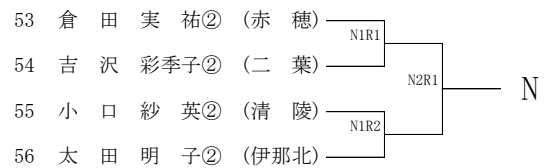

- 競技方法
- ①各試合1セットマッチ（6－6でタイブレーク）とする。
※天候によりノーアドバンテージスコアリング方式を採用する。
 - ②A複・B単は1位～8位の順位戦を行う。
※A単予選通過者については原則ジュニアシードポイントが同ポイントの選手間で順位戦を行う。
 - ③B複は1～4位の順位戦を行う。
 - ④A単は、長野県ジュニアシードポイント対象大会とする。
 - ⑤A複は、次年度総体のシード決定の参考とする。
 - ⑥A級については、県決めの試合はスタンダードゲームでおこなう。
- 参加料
- 1種目1,500円（大会当日持参）
- 上位大会
- 長野県高等学校新人テニス選手権大会 会場：松本市浅間温泉庭球公園
平成30年11月3日（土）・4日（日）・予備日5日（月）
- 出場枠
- A単：男子11名（予選免除5） 女子15名（予選免除3）
A複：男子7組 女子8組
B単：男女とも8名
B複：男女とも4組
- 予選免除
- 下記の選手を予選免除としA級シングルス県大会ストレートインとします。
なお、対象者は南信大会シングルスの参加料は不要となります。
- 男子（5名）
- 小町谷恵輔（赤穂） 宮木颯斗（岡谷南） 坂田学杜（二葉） 矢嶋泰地（清陵）
猿田南実（伊那北）
- 女子（3名）
- 浦上円香,（赤穂） 松島愛奈（弥生） 吉澤佑月（伊那北）
- その他
- ①組合せは、ポイント・成績などをもとに専門委員会で決定する。
 - ②茶髪・化粧およびピアスなどの装身具装着の選手の大会出場は認めない。
 - ③競技中における疾病、傷害などの応急処置は各校で対応お願いします。

平成30年度 長野県高等学校新人テニス選手権大会 南信地区大会 男子A級シングルス

平成30年度 長野県高等学校新人テニス選手権大会 南信地区大会 男子B級シングルス

平成30年度 長野県高等学校新人テニス選手権大会 南信地区大会 男子A級ダブルス

平成30年度 長野県高等学校新人テニス選手権大会 南信地区大会 男子B級ダブルス

平成30年度 長野県高等学校新人テニス選手権大会 南信地区大会 女子A級シングルス

平成30年度 長野県高等学校新人テニス選手権大会 南信地区大会 女子B級シングルス

平成30年度 長野県高等学校新人テニス選手権大会 南信地区大会 女子A級ダブルス

平成30年度 長野県高等学校新人テニス選手権大会 南信地区大会 女子B級ダブルス