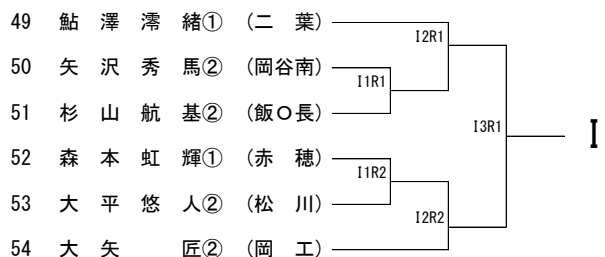

平成30年度 長野県高等学校新人テニス選手権大会 南信地区大会

- 主催 長野県テニス協会
共催 長野県高等学校体育連盟
主管 南信高体連テニス専門部
協賛 株式会社ダンロップスポーツ
期日 平成30年10月6日(土)7日(日)・8日(月)
13日(土)14日(日)・予備日19日(金)
6日(土)・・・男子A級単・女子A級複
7日(日)・・・男子A級複・女子A級単
8日(月)・・・男子B級単・女子B級複
13日(土)・・・男子B級複・女子B級単
14日(日)・・・残り試合
19日(金)・・・予備日
- 会場 伊那市営センターテニスコート・第2テニスコート
- 参加資格 ①長野県高等学校体育連盟に加盟する生徒で、学校長が認めた者
②平成30年4月2日起算として18歳未満で、1・2学年に在学中の者とする。ただし、同一学年での出場は1回に限る。
- 参加制限 ①A級シングルス(A単)は各校男女8名までとする。
②A級ダブルス(A複)は各校男女4組までとする。
③B級シングルス(B単)は1年生を対象とし、人数制限は設けない。
④B級シングルス(B複)は1年生を対象とし、人数制限は設けない。
【注意事項】
・A級とB級を兼ねて出場することはできない。
・B級ダブルスで1年生部員が奇数の場合は、他校選手との合同で参加を認める(ただし合同する選手は、両校の校内ランキング最下位の選手同士とする。強いペアをつくるための合同は認められない。また仮に県大会への出場権を得ても出場することはできない。)
- 競技規則 ①日本テニス協会の競技規則による。
②使用球はダンロップフォートとし、本部で用意する。
③審判はセルフジャッジで行う。
(敗者によるロービングアンパイアをつけて行う)

- 競技方法
- ①各試合1セットマッチ（6－6でタイブレーク）とする。
※天候によりノーアドバンテージスコアリング方式を採用する。
 - ②A複・B単は1位～8位の順位戦を行う。
※A単予選通過者については原則ジュニアシードポイントが同ポイントの選手間で順位戦を行う。
 - ③B複は1～4位の順位戦を行う。
 - ④A単は、長野県ジュニアシードポイント対象大会とする。
 - ⑤A複は、次年度総体のシード決定の参考とする。
 - ⑥A級については、県決めの試合はスタンダードゲームでおこなう。
- 参加料
- 1種目1,500円（大会当日持参）
- 上位大会
- 長野県高等学校新人テニス選手権大会 会場：松本市浅間温泉庭球公園
平成30年11月3日（土）・4日（日）・予備日5日（月）
- 出場枠
- A単：男子11名（予選免除5） 女子15名（予選免除3）
A複：男子7組 女子8組
B単：男女とも8名
B複：男女とも4組
- 予選免除
- 下記の選手を予選免除としA級シングルス県大会ストレートインとします。
なお、対象者は南信大会シングルスの参加料は不要となります。
- 男子（5名）
- 小町谷恵輔（赤穂） 宮木颯斗（岡谷南） 坂田学杜（二葉） 矢嶋泰地（清陵）
猿田南実（伊那北）
- 女子（3名）
- 浦上円香,（赤穂） 松島愛奈（弥生） 吉澤佑月（伊那北）
- その他
- ①組合せは、ポイント・成績などをもとに専門委員会で決定する。
 - ②茶髪・化粧およびピアスなどの装身具装着の選手の大会出場は認めない。
 - ③競技中における疾病、傷害などの応急処置は各校で対応お願いします。

平成30年度 長野県高等学校新人テニス選手権大会 南信地区大会 男子A級シングルス

平成30年度 長野県高等学校新人テニス選手権大会 南信地区大会 男子B級シングルス

平成30年度 長野県高等学校新人テニス選手権大会 南信地区大会 男子A級ダブルス

平成30年度 長野県高等学校新人テニス選手権大会 南信地区大会 男子B級ダブルス

平成30年度 長野県高等学校新人テニス選手権大会 南信地区大会 女子A級シングルス

平成30年度 長野県高等学校新人テニス選手権大会 南信地区大会 女子B級シングルス

平成30年度 長野県高等学校新人テニス選手権大会 南信地区大会 女子A級ダブルス

平成30年度 長野県高等学校新人テニス選手権大会 南信地区大会 女子B級ダブルス