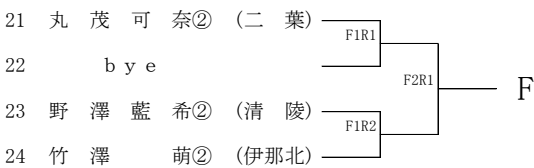

平成30年度 長野県高等学校新人テニス選手権大会 南信地区大会

- 主催 長野県テニス協会
共催 長野県高等学校体育連盟
主管 南信高体連テニス専門部
協賛 株式会社ダンロップスポーツ
期日 平成30年10月6日(土)7日(日)・8日(月)
13日(土)14日(日)・予備日19日(金)
6日(土)・・・男子A級単・女子A級複
7日(日)・・・男子A級複・女子A級単
8日(月)・・・男子B級単・女子B級複
13日(土)・・・男子B級複・女子B級単
14日(日)・・・残り試合
19日(金)・・・予備日
- 会場 伊那市営センターテニスコート・第2テニスコート
- 参加資格 ①長野県高等学校体育連盟に加盟する生徒で、学校長が認めた者
②平成30年4月2日起算として18歳未満で、1・2学年に在学中の者とする。ただし、同一学年での出場は1回に限る。
- 参加制限 ①A級シングルス(A単)は各校男女8名までとする。
②A級ダブルス(A複)は各校男女4組までとする。
③B級シングルス(B単)は1年生を対象とし、人数制限は設けない。
④B級シングルス(B複)は1年生を対象とし、人数制限は設けない。
【注意事項】
・A級とB級を兼ねて出場することはできない。
・B級ダブルスで1年生部員が奇数の場合は、他校選手との合同で参加を認める(ただし合同する選手は、両校の校内ランキング最下位の選手同士とする。強いペアをつくるための合同は認められない。また仮に県大会への出場権を得ても出場することはできない。)
- 競技規則 ①日本テニス協会の競技規則による。
②使用球はダンロップフォートとし、本部で用意する。
③審判はセルフジャッジで行う。
(敗者によるロービングアンパイアをつけて行う)

- 競技方法
- ①各試合1セットマッチ（6－6でタイブレーク）とする。
※天候によりノーアドバンテージスコアリング方式を採用する。
 - ②A複・B単は1位～8位の順位戦を行う。
※A単予選通過者については原則ジュニアシードポイントが同ポイントの選手間で順位戦を行う。
 - ③B複は1～4位の順位戦を行う。
 - ④A単は、長野県ジュニアシードポイント対象大会とする。
 - ⑤A複は、次年度総体のシード決定の参考とする。
 - ⑥A級については、県決めの試合はスタンダードゲームでおこなう。
- 参加料
- 1種目1,500円（大会当日持参）
- 上位大会
- 長野県高等学校新人テニス選手権大会 会場：松本市浅間温泉庭球公園
平成30年11月3日（土）・4日（日）・予備日5日（月）
- 出場枠
- A単：男子11名（予選免除5） 女子15名（予選免除3）
A複：男子7組 女子8組
B単：男女とも8名
B複：男女とも4組
- 予選免除
- 下記の選手を予選免除としA級シングルス県大会ストレートインとします。
なお、対象者は南信大会シングルスの参加料は不要となります。
- 男子（5名）
- 小町谷恵輔（赤穂） 宮木颯斗（岡谷南） 坂田学杜（二葉） 矢嶋泰地（清陵）
猿田南実（伊那北）
- 女子（3名）
- 浦上円香,（赤穂） 松島愛奈（弥生） 吉澤佑月（伊那北）
- その他
- ①組合せは、ポイント・成績などをもとに専門委員会で決定する。
 - ②茶髪・化粧およびピアスなどの装身具装着の選手の大会出場は認めない。
 - ③競技中における疾病、傷害などの応急処置は各校で対応お願いします。

平成30年度 長野県高等学校新人テニス選手権大会 南信地区大会 男子A級シングルス

平成30年度 長野県高等学校新人テニス選手権大会 南信地区大会 男子B級シングルス

平成30年度 長野県高等学校新人テニス選手権大会 南信地区大会 男子A級ダブルス

平成30年度 長野県高等学校新人テニス選手権大会 南信地区大会 男子B級ダブルス

平成30年度 長野県高等学校新人テニス選手権大会 南信地区大会 女子A級シングルス

平成30年度 長野県高等学校新人テニス選手権大会 南信地区大会 女子B級シングルス

平成30年度 長野県高等学校新人テニス選手権大会 南信地区大会 女子A級ダブルス

平成30年度 長野県高等学校新人テニス選手権大会 南信地区大会 女子B級ダブルス