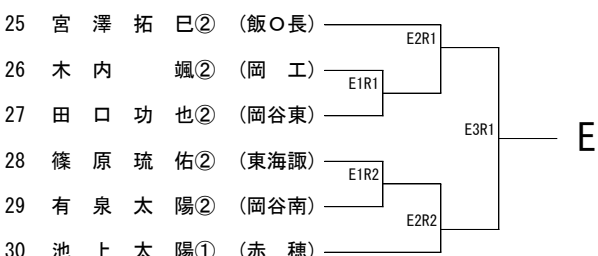

平成30年度 長野県高等学校新人テニス選手権大会 南信地区大会

- 主催 長野県テニス協会
共催 長野県高等学校体育連盟
主管 南信高体連テニス専門部
協賛 株式会社ダンロップスポーツ
期日 平成30年10月6日(土)7日(日)・8日(月)
13日(土)14日(日)・予備日19日(金)
6日(土)・・・男子A級単・女子A級複
7日(日)・・・男子A級複・女子A級単
8日(月)・・・男子B級単・女子B級複
13日(土)・・・男子B級複・女子B級単
14日(日)・・・残り試合
19日(金)・・・予備日
- 会場 伊那市営センターテニスコート・第2テニスコート
- 参加資格 ①長野県高等学校体育連盟に加盟する生徒で、学校長が認めた者
②平成30年4月2日起算として18歳未満で、1・2学年に在学中の者とする。ただし、同一学年での出場は1回に限る。
- 参加制限 ①A級シングルス(A単)は各校男女8名までとする。
②A級ダブルス(A複)は各校男女4組までとする。
③B級シングルス(B単)は1年生を対象とし、人数制限は設けない。
④B級シングルス(B複)は1年生を対象とし、人数制限は設けない。
【注意事項】
・A級とB級を兼ねて出場することはできない。
・B級ダブルスで1年生部員が奇数の場合は、他校選手との合同で参加を認める(ただし合同する選手は、両校の校内ランキング最下位の選手同士とする。強いペアをつくるための合同は認められない。また仮に県大会への出場権を得ても出場することはできない。)
- 競技規則 ①日本テニス協会の競技規則による。
②使用球はダンロップフォートとし、本部で用意する。
③審判はセルフジャッジで行う。
(敗者によるロービングアンパイアをつけて行う)

- 競技方法
- ①各試合1セットマッチ（6－6でタイブレーク）とする。
※天候によりノーアドバンテージスコアリング方式を採用する。
 - ②A複・B単は1位～8位の順位戦を行う。
※A単予選通過者については原則ジュニアシードポイントが同ポイントの選手間で順位戦を行う。
 - ③B複は1～4位の順位戦を行う。
 - ④A単は、長野県ジュニアシードポイント対象大会とする。
 - ⑤A複は、次年度総体のシード決定の参考とする。
 - ⑥A級については、県決めの試合はスタンダードゲームでおこなう。
- 参加料
- 1種目1,500円（大会当日持参）
- 上位大会
- 長野県高等学校新人テニス選手権大会 会場：松本市浅間温泉庭球公園
平成30年11月3日（土）・4日（日）・予備日5日（月）
- 出場枠
- A単：男子11名（予選免除5） 女子15名（予選免除3）
A複：男子7組 女子8組
B単：男女とも8名
B複：男女とも4組
- 予選免除
- 下記の選手を予選免除としA級シングルス県大会ストレートインとします。
なお、対象者は南信大会シングルスの参加料は不要となります。
- 男子（5名）
- 小町谷恵輔（赤穂） 宮木颯斗（岡谷南） 坂田学杜（二葉） 矢嶋泰地（清陵）
猿田南実（伊那北）
- 女子（3名）
- 浦上円香,（赤穂） 松島愛奈（弥生） 吉澤佑月（伊那北）
- その他
- ①組合せは、ポイント・成績などをもとに専門委員会で決定する。
 - ②茶髪・化粧およびピアスなどの装身具装着の選手の大会出場は認めない。
 - ③競技中における疾病、傷害などの応急処置は各校で対応お願いします。

平成30年度 長野県高等学校新人テニス選手権大会 南信地区大会 男子A級シングルス

平成30年度 長野県高等学校新人テニス選手権大会 南信地区大会 男子B級シングルス

平成30年度 長野県高等学校新人テニス選手権大会 南信地区大会 男子A級ダブルス

平成30年度 長野県高等学校新人テニス選手権大会 南信地区大会 男子B級ダブルス

平成30年度 長野県高等学校新人テニス選手権大会 南信地区大会 女子A級シングルス