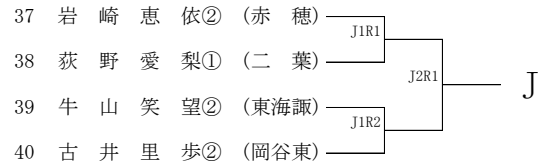

- 競技方法
- ①各試合1セットマッチ（6－6でタイブレーク）とする。
※天候によりノーアドバンテージスコアリング方式を採用する。
 - ②A複・B単は1位～8位の順位戦を行う。
※A単予選通過者については原則ジュニアシードポイントが同ポイントの選手間で順位戦を行う。
 - ③B複は1～4位の順位戦を行う。
 - ④A単は、長野県ジュニアシードポイント対象大会とする。
 - ⑤A複は、次年度総体のシード決定の参考とする。
 - ⑥A級については、県決めの試合はスタンダードゲームでおこなう。
- 参加料
- 1種目1,500円（大会当日持参）
- 上位大会
- 長野県高等学校新人テニス選手権大会 会場：松本市浅間温泉庭球公園
平成30年11月3日（土）・4日（日）・予備日5日（月）
- 出場枠
- A単：男子11名（予選免除5） 女子15名（予選免除3）
A複：男子7組 女子8組
B単：男女とも8名
B複：男女とも4組
- 予選免除
- 下記の選手を予選免除としA級シングルス県大会ストレートインとします。
なお、対象者は南信大会シングルスの参加料は不要となります。
- 男子（5名）
- 小町谷恵輔（赤穂） 宮木颯斗（岡谷南） 坂田学杜（二葉） 矢嶋泰地（清陵）
猿田南実（伊那北）
- 女子（3名）
- 浦上円香,（赤穂） 松島愛奈（弥生） 吉澤佑月（伊那北）
- その他
- ①組合せは、ポイント・成績などをもとに専門委員会で決定する。
 - ②茶髪・化粧およびピアスなどの装身具装着の選手の大会出場は認めない。
 - ③競技中における疾病、傷害などの応急処置は各校で対応お願いします。

平成30年度 長野県高等学校新人テニス選手権大会 南信地区大会 男子A級シングルス

平成30年度 長野県高等学校新人テニス選手権大会 南信地区大会 男子B級シングルス

平成30年度 長野県高等学校新人テニス選手権大会 南信地区大会 男子A級ダブルス

平成30年度 長野県高等学校新人テニス選手権大会 南信地区大会 男子B級ダブルス

平成30年度 長野県高等学校新人テニス選手権大会 南信地区大会 女子A級シングルス

平成30年度 長野県高等学校新人テニス選手権大会 南信地区大会 女子B級シングルス

平成30年度 長野県高等学校新人テニス選手権大会 南信地区大会 女子A級ダブルス

平成30年度 長野県高等学校新人テニス選手権大会 南信地区大会 女子B級ダブルス