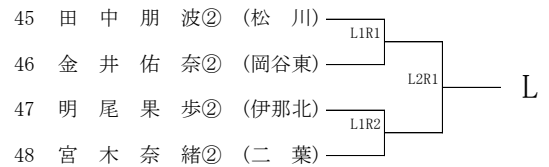

- 競技方法
- ①各試合1セットマッチ（6－6でタイブレーク）とする。
※天候によりノーアドバンテージスコアリング方式を採用する。
 - ②A複・B単は1位～8位の順位戦を行う。
※A単予選通過者については原則ジュニアシードポイントが同ポイントの選手間で順位戦を行う。
 - ③B複は1～4位の順位戦を行う。
 - ④A単は、長野県ジュニアシードポイント対象大会とする。
 - ⑤A複は、次年度総体のシード決定の参考とする。
 - ⑥A級については、県決めの試合はスタンダードゲームでおこなう。
- 参加料
- 1種目1,500円（大会当日持参）
- 上位大会
- 長野県高等学校新人テニス選手権大会 会場：松本市浅間温泉庭球公園
平成30年11月3日（土）・4日（日）・予備日5日（月）
- 出場枠
- A単：男子11名（予選免除5） 女子15名（予選免除3）
A複：男子7組 女子8組
B単：男女とも8名
B複：男女とも4組
- 予選免除
- 下記の選手を予選免除としA級シングルス県大会ストレートインとします。
なお、対象者は南信大会シングルスの参加料は不要となります。
- 男子（5名）
- 小町谷恵輔（赤穂） 宮木颯斗（岡谷南） 坂田学杜（二葉） 矢嶋泰地（清陵）
猿田南実（伊那北）
- 女子（3名）
- 浦上円香,（赤穂） 松島愛奈（弥生） 吉澤佑月（伊那北）
- その他
- ①組合せは、ポイント・成績などをもとに専門委員会で決定する。
 - ②茶髪・化粧およびピアスなどの装身具装着の選手の大会出場は認めない。
 - ③競技中における疾病、傷害などの応急処置は各校で対応お願いします。

平成30年度 長野県高等学校新人テニス選手権大会 南信地区大会 男子A級シングルス

平成30年度 長野県高等学校新人テニス選手権大会 南信地区大会 男子B級シングルス

平成30年度 長野県高等学校新人テニス選手権大会 南信地区大会 男子A級ダブルス

平成30年度 長野県高等学校新人テニス選手権大会 南信地区大会 男子B級ダブルス

平成30年度 長野県高等学校新人テニス選手権大会 南信地区大会 女子A級シングルス

平成30年度 長野県高等学校新人テニス選手権大会 南信地区大会 女子B級シングルス

平成30年度 長野県高等学校新人テニス選手権大会 南信地区大会 女子A級ダブルス

平成30年度 長野県高等学校新人テニス選手権大会 南信地区大会 女子B級ダブルス