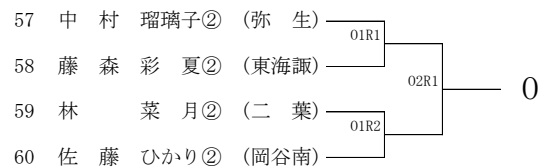

- 競技方法
- ①各試合1セットマッチ（6－6でタイブレーク）とする。
※天候によりノーアドバンテージスコアリング方式を採用する。
 - ②A複・B単は1位～8位の順位戦を行う。
※A単予選通過者については原則ジュニアシードポイントが同ポイントの選手間で順位戦を行う。
 - ③B複は1～4位の順位戦を行う。
 - ④A単は、長野県ジュニアシードポイント対象大会とする。
 - ⑤A複は、次年度総体のシード決定の参考とする。
 - ⑥A級については、県決めの試合はスタンダードゲームでおこなう。
- 参加料
- 1種目1,500円（大会当日持参）
- 上位大会
- 長野県高等学校新人テニス選手権大会 会場：松本市浅間温泉庭球公園
平成30年11月3日（土）・4日（日）・予備日5日（月）
- 出場枠
- A単：男子11名（予選免除5） 女子15名（予選免除3）
A複：男子7組 女子8組
B単：男女とも8名
B複：男女とも4組
- 予選免除
- 下記の選手を予選免除としA級シングルス県大会ストレートインとします。
なお、対象者は南信大会シングルスの参加料は不要となります。
- 男子（5名）
- 小町谷恵輔（赤穂） 宮木颯斗（岡谷南） 坂田学杜（二葉） 矢嶋泰地（清陵）
猿田南実（伊那北）
- 女子（3名）
- 浦上円香,（赤穂） 松島愛奈（弥生） 吉澤佑月（伊那北）
- その他
- ①組合せは、ポイント・成績などをもとに専門委員会で決定する。
 - ②茶髪・化粧およびピアスなどの装身具装着の選手の大会出場は認めない。
 - ③競技中における疾病、傷害などの応急処置は各校で対応お願いします。

平成30年度 長野県高等学校新人テニス選手権大会 南信地区大会 男子A級シングルス

平成30年度 長野県高等学校新人テニス選手権大会 南信地区大会 男子B級シングルス

平成30年度 長野県高等学校新人テニス選手権大会 南信地区大会 男子A級ダブルス

平成30年度 長野県高等学校新人テニス選手権大会 南信地区大会 男子B級ダブルス

平成30年度 長野県高等学校新人テニス選手権大会 南信地区大会 女子A級シングルス