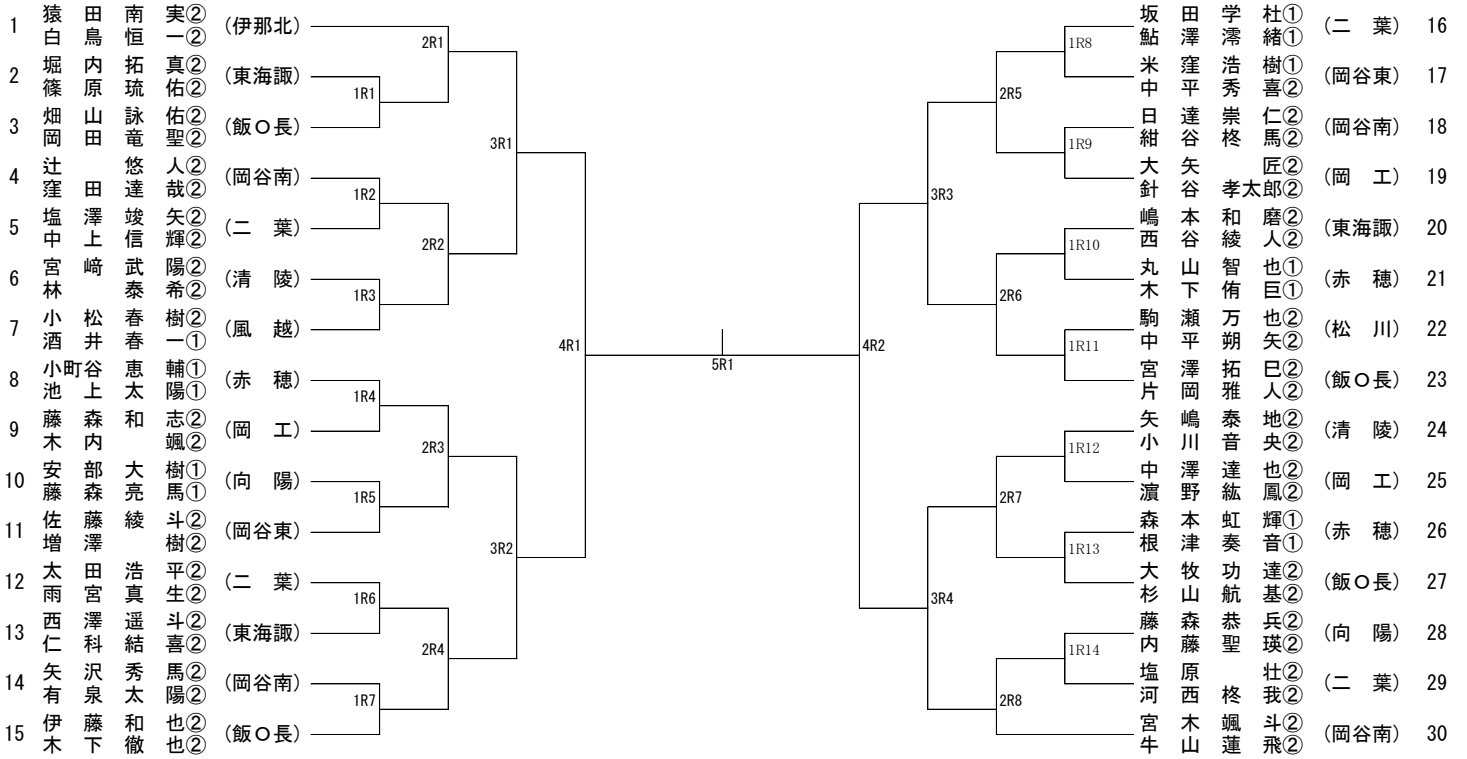

平成30年度 長野県高等学校新人テニス選手権大会 南信地区大会

- 主催 長野県テニス協会
共催 長野県高等学校体育連盟
主管 南信高体連テニス専門部
協賛 株式会社ダンロップスポーツ
期日 平成30年10月6日(土)7日(日)・8日(月)
13日(土)14日(日)・予備日19日(金)
6日(土)・・・男子A級単・女子A級複
7日(日)・・・男子A級複・女子A級単
8日(月)・・・男子B級単・女子B級複
13日(土)・・・男子B級複・女子B級単
14日(日)・・・残り試合
19日(金)・・・予備日
- 会場 伊那市営センターテニスコート・第2テニスコート
- 参加資格 ①長野県高等学校体育連盟に加盟する生徒で、学校長が認めた者
②平成30年4月2日起算として18歳未満で、1・2学年に在学中の者とする。ただし、同一学年での出場は1回に限る。
- 参加制限 ①A級シングルス(A単)は各校男女8名までとする。
②A級ダブルス(A複)は各校男女4組までとする。
③B級シングルス(B単)は1年生を対象とし、人数制限は設けない。
④B級シングルス(B複)は1年生を対象とし、人数制限は設けない。
【注意事項】
・A級とB級を兼ねて出場することはできない。
・B級ダブルスで1年生部員が奇数の場合は、他校選手との合同で参加を認める(ただし合同する選手は、両校の校内ランキング最下位の選手同士とする。強いペアをつくるための合同は認められない。また仮に県大会への出場権を得ても出場することはできない。)
- 競技規則 ①日本テニス協会の競技規則による。
②使用球はダンロップフォートとし、本部で用意する。
③審判はセルフジャッジで行う。
(敗者によるロービングアンパイアをつけて行う)

- 競技方法
- ①各試合1セットマッチ（6－6でタイブレーク）とする。
※天候によりノーアドバンテージスコアリング方式を採用する。
 - ②A複・B単は1位～8位の順位戦を行う。
※A単予選通過者については原則ジュニアシードポイントが同ポイントの選手間で順位戦を行う。
 - ③B複は1～4位の順位戦を行う。
 - ④A単は、長野県ジュニアシードポイント対象大会とする。
 - ⑤A複は、次年度総体のシード決定の参考とする。
 - ⑥A級については、県決めの試合はスタンダードゲームでおこなう。
- 参加料
- 1種目1,500円（大会当日持参）
- 上位大会
- 長野県高等学校新人テニス選手権大会 会場：松本市浅間温泉庭球公園
平成30年11月3日（土）・4日（日）・予備日5日（月）
- 出場枠
- A単：男子11名（予選免除5） 女子15名（予選免除3）
A複：男子7組 女子8組
B単：男女とも8名
B複：男女とも4組
- 予選免除
- 下記の選手を予選免除としA級シングルス県大会ストレートインとします。
なお、対象者は南信大会シングルスの参加料は不要となります。
- 男子（5名）
- 小町谷恵輔（赤穂） 宮木颯斗（岡谷南） 坂田学杜（二葉） 矢嶋泰地（清陵）
猿田南実（伊那北）
- 女子（3名）
- 浦上円香,（赤穂） 松島愛奈（弥生） 吉澤佑月（伊那北）
- その他
- ①組合せは、ポイント・成績などをもとに専門委員会で決定する。
 - ②茶髪・化粧およびピアスなどの装身具装着の選手の大会出場は認めない。
 - ③競技中における疾病、傷害などの応急処置は各校で対応お願いします。

平成30年度 長野県高等学校新人テニス選手権大会 南信地区大会 男子A級シングルス

平成30年度 長野県高等学校新人テニス選手権大会 南信地区大会 男子B級シングルス

平成30年度 長野県高等学校新人テニス選手権大会 南信地区大会 男子A級ダブルス

平成30年度 長野県高等学校新人テニス選手権大会 南信地区大会 男子B級ダブルス

平成30年度 長野県高等学校新人テニス選手権大会 南信地区大会 女子A級シングルス

平成30年度 長野県高等学校新人テニス選手権大会 南信地区大会 女子B級シングルス

平成30年度 長野県高等学校新人テニス選手権大会 南信地区大会 女子A級ダブルス

平成30年度 長野県高等学校新人テニス選手権大会 南信地区大会 女子B級ダブルス