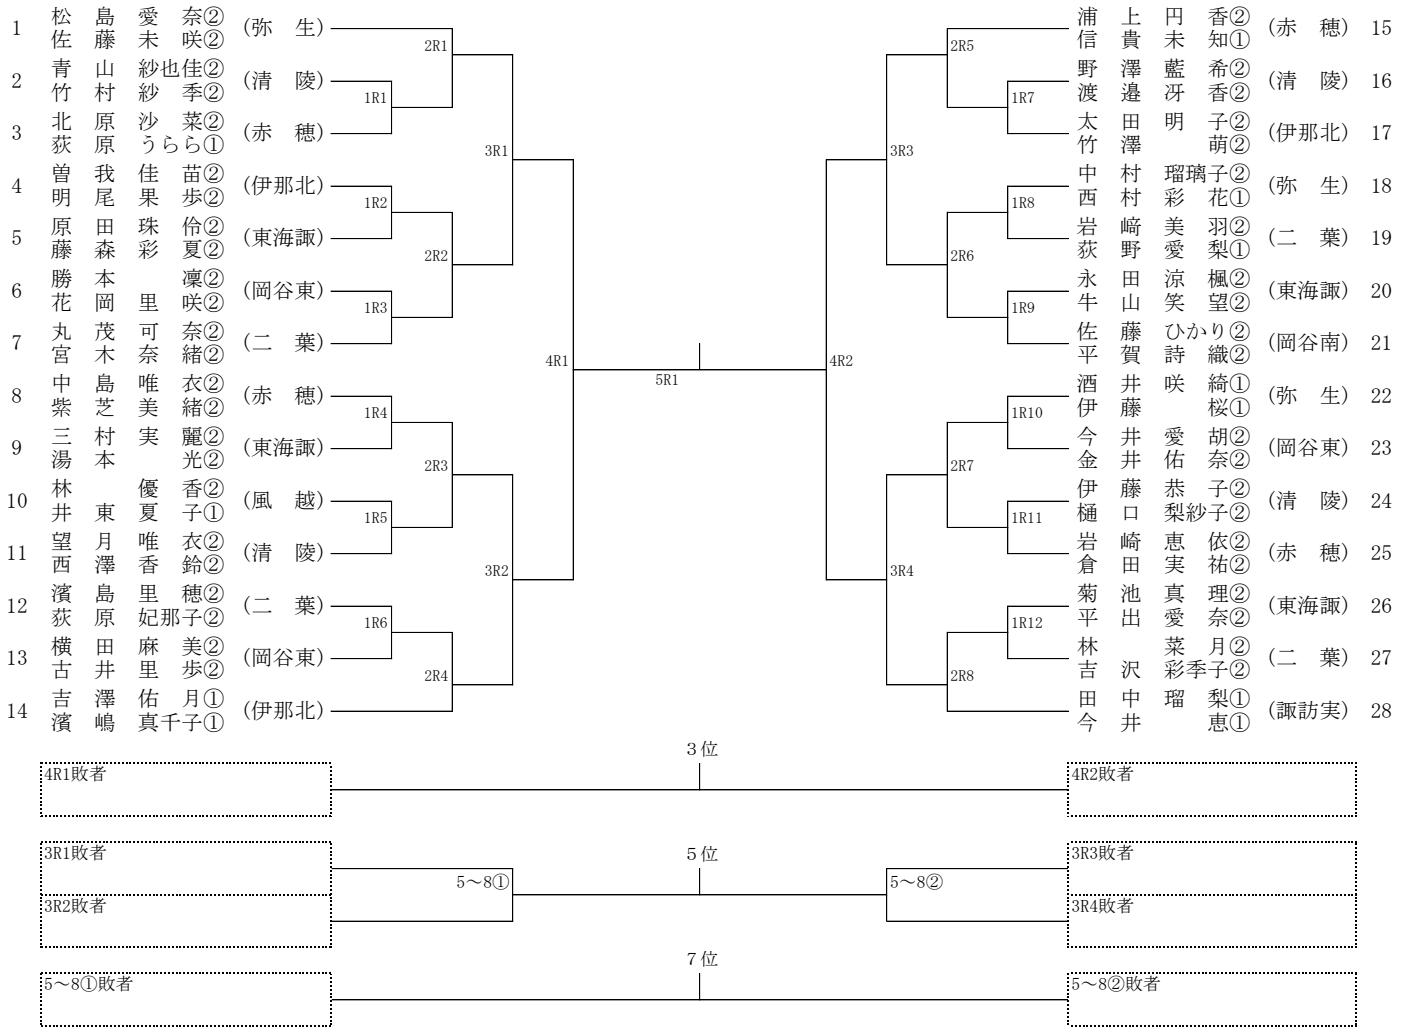

平成30年度 長野県高等学校新人テニス選手権大会 南信地区大会

- 主催 長野県テニス協会
共催 長野県高等学校体育連盟
主管 南信高体連テニス専門部
協賛 株式会社ダンロップスポーツ
期日 平成30年10月6日(土)7日(日)・8日(月)
13日(土)14日(日)・予備日19日(金)
6日(土)・・・男子A級単・女子A級複
7日(日)・・・男子A級複・女子A級単
8日(月)・・・男子B級単・女子B級複
13日(土)・・・男子B級複・女子B級単
14日(日)・・・残り試合
19日(金)・・・予備日
- 会場 伊那市営センターテニスコート・第2テニスコート
- 参加資格 ①長野県高等学校体育連盟に加盟する生徒で、学校長が認めた者
②平成30年4月2日起算として18歳未満で、1・2学年に在学中の者とする。ただし、同一学年での出場は1回に限る。
- 参加制限 ①A級シングルス(A単)は各校男女8名までとする。
②A級ダブルス(A複)は各校男女4組までとする。
③B級シングルス(B単)は1年生を対象とし、人数制限は設けない。
④B級シングルス(B複)は1年生を対象とし、人数制限は設けない。
【注意事項】
・A級とB級を兼ねて出場することはできない。
・B級ダブルスで1年生部員が奇数の場合は、他校選手との合同で参加を認める(ただし合同する選手は、両校の校内ランキング最下位の選手同士とする。強いペアをつくるための合同は認められない。また仮に県大会への出場権を得ても出場することはできない。)
- 競技規則 ①日本テニス協会の競技規則による。
②使用球はダンロップフォートとし、本部で用意する。
③審判はセルフジャッジで行う。
(敗者によるロービングアンパイアをつけて行う)

- 競技方法
- ①各試合1セットマッチ（6－6でタイブレーク）とする。
※天候によりノーアドバンテージスコアリング方式を採用する。
 - ②A複・B単は1位～8位の順位戦を行う。
※A単予選通過者については原則ジュニアシードポイントが同ポイントの選手間で順位戦を行う。
 - ③B複は1～4位の順位戦を行う。
 - ④A単は、長野県ジュニアシードポイント対象大会とする。
 - ⑤A複は、次年度総体のシード決定の参考とする。
 - ⑥A級については、県決めの試合はスタンダードゲームでおこなう。
- 参加料
- 1種目1,500円（大会当日持参）
- 上位大会
- 長野県高等学校新人テニス選手権大会 会場：松本市浅間温泉庭球公園
平成30年11月3日（土）・4日（日）・予備日5日（月）
- 出場枠
- A単：男子11名（予選免除5） 女子15名（予選免除3）
A複：男子7組 女子8組
B単：男女とも8名
B複：男女とも4組
- 予選免除
- 下記の選手を予選免除としA級シングルス県大会ストレートインとします。
なお、対象者は南信大会シングルスの参加料は不要となります。
- 男子（5名）
- 小町谷恵輔（赤穂） 宮木颯斗（岡谷南） 坂田学杜（二葉） 矢嶋泰地（清陵）
猿田南実（伊那北）
- 女子（3名）
- 浦上円香,（赤穂） 松島愛奈（弥生） 吉澤佑月（伊那北）
- その他
- ①組合せは、ポイント・成績などをもとに専門委員会で決定する。
 - ②茶髪・化粧およびピアスなどの装身具装着の選手の大会出場は認めない。
 - ③競技中における疾病、傷害などの応急処置は各校で対応お願いします。

平成30年度 長野県高等学校新人テニス選手権大会 南信地区大会 男子A級シングルス

平成30年度 長野県高等学校新人テニス選手権大会 南信地区大会 男子B級シングルス

平成30年度 長野県高等学校新人テニス選手権大会 南信地区大会 男子A級ダブルス

平成30年度 長野県高等学校新人テニス選手権大会 南信地区大会 男子B級ダブルス

平成30年度 長野県高等学校新人テニス選手権大会 南信地区大会 女子A級シングルス

平成30年度 長野県高等学校新人テニス選手権大会 南信地区大会 女子B級シングルス

平成30年度 長野県高等学校新人テニス選手権大会 南信地区大会 女子A級ダブルス

平成30年度 長野県高等学校新人テニス選手権大会 南信地区大会 女子B級ダブルス