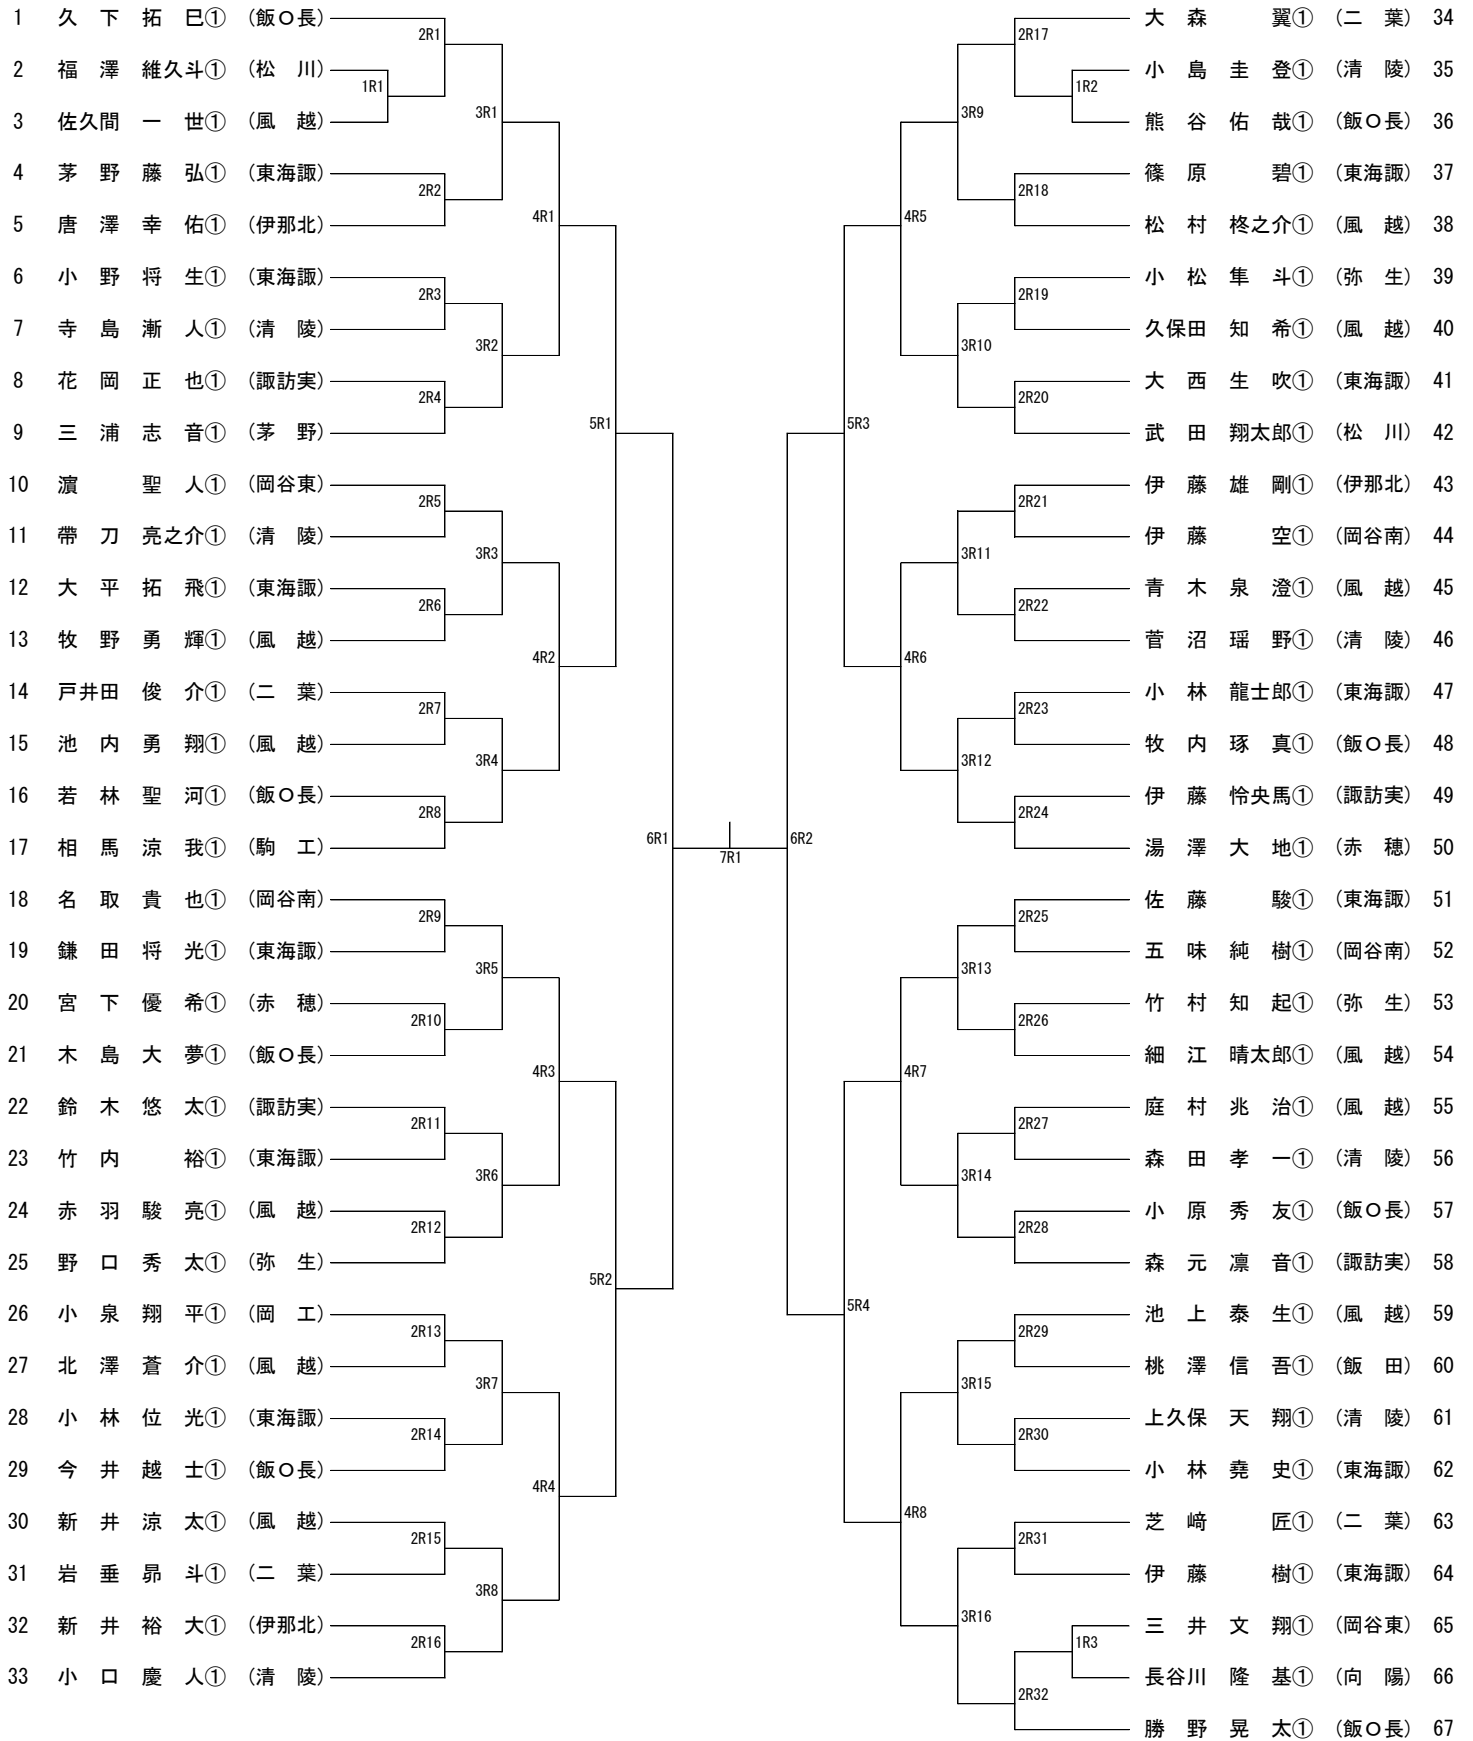

平成30年度 長野県高等学校新人テニス選手権大会 南信地区大会

- 主催 長野県テニス協会
共催 長野県高等学校体育連盟
主管 南信高体連テニス専門部
協賛 株式会社ダンロップスポーツ
期日 平成30年10月6日(土)7日(日)・8日(月)
13日(土)14日(日)・予備日19日(金)
6日(土)・・・男子A級単・女子A級複
7日(日)・・・男子A級複・女子A級単
8日(月)・・・男子B級単・女子B級複
13日(土)・・・男子B級複・女子B級単
14日(日)・・・残り試合
19日(金)・・・予備日
- 会場 伊那市営センターテニスコート・第2テニスコート
- 参加資格 ①長野県高等学校体育連盟に加盟する生徒で、学校長が認めた者
②平成30年4月2日起算として18歳未満で、1・2学年に在学中の者とする。ただし、同一学年での出場は1回に限る。
- 参加制限 ①A級シングルス(A単)は各校男女8名までとする。
②A級ダブルス(A複)は各校男女4組までとする。
③B級シングルス(B単)は1年生を対象とし、人数制限は設けない。
④B級シングルス(B複)は1年生を対象とし、人数制限は設けない。
【注意事項】
・A級とB級を兼ねて出場することはできない。
・B級ダブルスで1年生部員が奇数の場合は、他校選手との合同で参加を認める(ただし合同する選手は、両校の校内ランキング最下位の選手同士とする。強いペアをつくるための合同は認められない。また仮に県大会への出場権を得ても出場することはできない。)
- 競技規則 ①日本テニス協会の競技規則による。
②使用球はダンロップフォートとし、本部で用意する。
③審判はセルフジャッジで行う。
(敗者によるロービングアンパイアをつけて行う)

- 競技方法
- ①各試合1セットマッチ（6－6でタイブレーク）とする。
※天候によりノーアドバンテージスコアリング方式を採用する。
 - ②A複・B単は1位～8位の順位戦を行う。
※A単予選通過者については原則ジュニアシードポイントが同ポイントの選手間で順位戦を行う。
 - ③B複は1～4位の順位戦を行う。
 - ④A単は、長野県ジュニアシードポイント対象大会とする。
 - ⑤A複は、次年度総体のシード決定の参考とする。
 - ⑥A級については、県決めの試合はスタンダードゲームでおこなう。
- 参加料
- 1種目1,500円（大会当日持参）
- 上位大会
- 長野県高等学校新人テニス選手権大会 会場：松本市浅間温泉庭球公園
平成30年11月3日（土）・4日（日）・予備日5日（月）
- 出場枠
- A単：男子11名（予選免除5） 女子15名（予選免除3）
A複：男子7組 女子8組
B単：男女とも8名
B複：男女とも4組
- 予選免除
- 下記の選手を予選免除としA級シングルス県大会ストレートインとします。
なお、対象者は南信大会シングルスの参加料は不要となります。
- 男子（5名）
- 小町谷恵輔（赤穂） 宮木颯斗（岡谷南） 坂田学杜（二葉） 矢嶋泰地（清陵）
猿田南実（伊那北）
- 女子（3名）
- 浦上円香,（赤穂） 松島愛奈（弥生） 吉澤佑月（伊那北）
- その他
- ①組合せは、ポイント・成績などをもとに専門委員会で決定する。
 - ②茶髪・化粧およびピアスなどの装身具装着の選手の大会出場は認めない。
 - ③競技中における疾病、傷害などの応急処置は各校で対応お願いします。

平成30年度 長野県高等学校新人テニス選手権大会 南信地区大会 男子A級シングルス

平成30年度 長野県高等学校新人テニス選手権大会 南信地区大会 男子B級シングルス

平成30年度 長野県高等学校新人テニス選手権大会 南信地区大会 男子A級ダブルス

平成30年度 長野県高等学校新人テニス選手権大会 南信地区大会 男子B級ダブルス

平成30年度 長野県高等学校新人テニス選手権大会 南信地区大会 女子A級シングルス

平成30年度 長野県高等学校新人テニス選手権大会 南信地区大会 女子B級シングルス

平成30年度 長野県高等学校新人テニス選手権大会 南信地区大会 女子A級ダブルス

平成30年度 長野県高等学校新人テニス選手権大会 南信地区大会 女子B級ダブルス