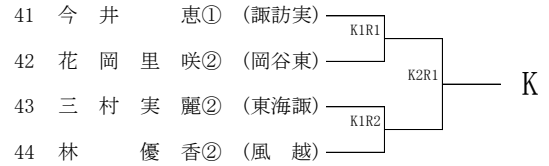

- 競技方法
- ①各試合1セットマッチ（6－6でタイブレーク）とする。
※天候によりノーアドバンテージスコアリング方式を採用する。
 - ②A複・B単は1位～8位の順位戦を行う。
※A単予選通過者については原則ジュニアシードポイントが同ポイントの選手間で順位戦を行う。
 - ③B複は1～4位の順位戦を行う。
 - ④A単は、長野県ジュニアシードポイント対象大会とする。
 - ⑤A複は、次年度総体のシード決定の参考とする。
 - ⑥A級については、県決めの試合はスタンダードゲームでおこなう。
- 参加料
- 1種目1,500円（大会当日持参）
- 上位大会
- 長野県高等学校新人テニス選手権大会 会場：松本市浅間温泉庭球公園
平成30年11月3日（土）・4日（日）・予備日5日（月）
- 出場枠
- A単：男子11名（予選免除5） 女子15名（予選免除3）
A複：男子7組 女子8組
B単：男女とも8名
B複：男女とも4組
- 予選免除
- 下記の選手を予選免除としA級シングルス県大会ストレートインとします。
なお、対象者は南信大会シングルスの参加料は不要となります。
- 男子（5名）
- 小町谷恵輔（赤穂） 宮木颯斗（岡谷南） 坂田学杜（二葉） 矢嶋泰地（清陵）
猿田南実（伊那北）
- 女子（3名）
- 浦上円香,（赤穂） 松島愛奈（弥生） 吉澤佑月（伊那北）
- その他
- ①組合せは、ポイント・成績などをもとに専門委員会で決定する。
 - ②茶髪・化粧およびピアスなどの装身具装着の選手の大会出場は認めない。
 - ③競技中における疾病、傷害などの応急処置は各校で対応お願いします。

平成30年度 長野県高等学校新人テニス選手権大会 南信地区大会 男子A級シングルス

平成30年度 長野県高等学校新人テニス選手権大会 南信地区大会 男子B級シングルス

平成30年度 長野県高等学校新人テニス選手権大会 南信地区大会 男子A級ダブルス

平成30年度 長野県高等学校新人テニス選手権大会 南信地区大会 男子B級ダブルス

平成30年度 長野県高等学校新人テニス選手権大会 南信地区大会 女子A級シングルス

平成30年度 長野県高等学校新人テニス選手権大会 南信地区大会 女子B級シングルス

平成30年度 長野県高等学校新人テニス選手権大会 南信地区大会 女子A級ダブルス

平成30年度 長野県高等学校新人テニス選手権大会 南信地区大会 女子B級ダブルス