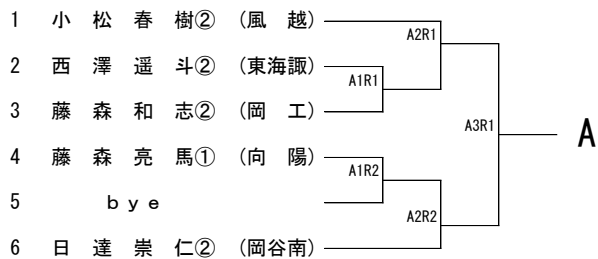

平成30年度 長野県高等学校新人テニス選手権大会 南信地区大会

- 主催 長野県テニス協会
共催 長野県高等学校体育連盟
主管 南信高体連テニス専門部
協賛 株式会社ダンロップスポーツ
期日 平成30年10月6日(土)7日(日)・8日(月)
13日(土)14日(日)・予備日19日(金)
6日(土)・・・男子A級単・女子A級複
7日(日)・・・男子A級複・女子A級単
8日(月)・・・男子B級単・女子B級複
13日(土)・・・男子B級複・女子B級単
14日(日)・・・残り試合
19日(金)・・・予備日
- 会場 伊那市営センターテニスコート・第2テニスコート
- 参加資格 ①長野県高等学校体育連盟に加盟する生徒で、学校長が認めた者
②平成30年4月2日起算として18歳未満で、1・2学年に在学中の者とする。ただし、同一学年での出場は1回に限る。
- 参加制限 ①A級シングルス(A単)は各校男女8名までとする。
②A級ダブルス(A複)は各校男女4組までとする。
③B級シングルス(B単)は1年生を対象とし、人数制限は設けない。
④B級シングルス(B複)は1年生を対象とし、人数制限は設けない。
【注意事項】
・A級とB級を兼ねて出場することはできない。
・B級ダブルスで1年生部員が奇数の場合は、他校選手との合同で参加を認める(ただし合同する選手は、両校の校内ランキング最下位の選手同士とする。強いペアをつくるための合同は認められない。また仮に県大会への出場権を得ても出場することはできない。)
- 競技規則 ①日本テニス協会の競技規則による。
②使用球はダンロップフォートとし、本部で用意する。
③審判はセルフジャッジで行う。
(敗者によるロービングアンパイアをつけて行う)

- 競技方法
- ①各試合1セットマッチ（6－6でタイブレーク）とする。
※天候によりノーアドバンテージスコアリング方式を採用する。
 - ②A複・B単は1位～8位の順位戦を行う。
※A単予選通過者については原則ジュニアシードポイントが同ポイントの選手間で順位戦を行う。
 - ③B複は1～4位の順位戦を行う。
 - ④A単は、長野県ジュニアシードポイント対象大会とする。
 - ⑤A複は、次年度総体のシード決定の参考とする。
 - ⑥A級については、県決めの試合はスタンダードゲームでおこなう。
- 参加料
- 1種目1,500円（大会当日持参）
- 上位大会
- 長野県高等学校新人テニス選手権大会 会場：松本市浅間温泉庭球公園
平成30年11月3日（土）・4日（日）・予備日5日（月）
- 出場枠
- A単：男子11名（予選免除5） 女子15名（予選免除3）
A複：男子7組 女子8組
B単：男女とも8名
B複：男女とも4組
- 予選免除
- 下記の選手を予選免除としA級シングルス県大会ストレートインとします。
なお、対象者は南信大会シングルスの参加料は不要となります。
- 男子（5名）
- 小町谷恵輔（赤穂） 宮木颯斗（岡谷南） 坂田学杜（二葉） 矢嶋泰地（清陵）
猿田南実（伊那北）
- 女子（3名）
- 浦上円香,（赤穂） 松島愛奈（弥生） 吉澤佑月（伊那北）
- その他
- ①組合せは、ポイント・成績などをもとに専門委員会で決定する。
 - ②茶髪・化粧およびピアスなどの装身具装着の選手の大会出場は認めない。
 - ③競技中における疾病、傷害などの応急処置は各校で対応お願いします。

平成30年度 長野県高等学校新人テニス選手権大会 南信地区大会 男子A級シングルス

平成30年度 長野県高等学校新人テニス選手権大会 南信地区大会 男子B級シングルス

平成30年度 長野県高等学校新人テニス選手権大会 南信地区大会 男子A級ダブルス

平成30年度 長野県高等学校新人テニス選手権大会 南信地区大会 男子B級ダブルス

平成30年度 長野県高等学校新人テニス選手権大会 南信地区大会 女子A級シングルス

平成30年度 長野県高等学校新人テニス選手権大会 南信地区大会 女子B級シングルス

平成30年度 長野県高等学校新人テニス選手権大会 南信地区大会 女子A級ダブルス

平成30年度 長野県高等学校新人テニス選手権大会 南信地区大会 女子B級ダブルス