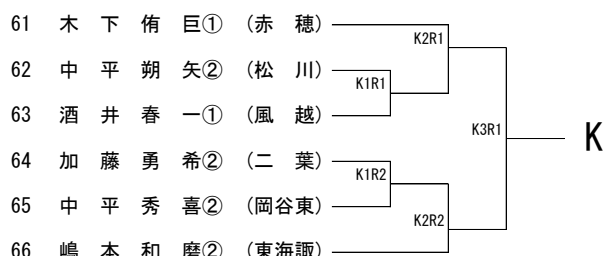

平成30年度 長野県高等学校新人テニス選手権大会 南信地区大会

- 主催 長野県テニス協会
共催 長野県高等学校体育連盟
主管 南信高体連テニス専門部
協賛 株式会社ダンロップスポーツ
期日 平成30年10月6日(土)7日(日)・8日(月)
13日(土)14日(日)・予備日19日(金)
6日(土)・・・男子A級単・女子A級複
7日(日)・・・男子A級複・女子A級単
8日(月)・・・男子B級単・女子B級複
13日(土)・・・男子B級複・女子B級単
14日(日)・・・残り試合
19日(金)・・・予備日
- 会場 伊那市営センターテニスコート・第2テニスコート
- 参加資格 ①長野県高等学校体育連盟に加盟する生徒で、学校長が認めた者
②平成30年4月2日起算として18歳未満で、1・2学年に在学中の者とする。ただし、同一学年での出場は1回に限る。
- 参加制限 ①A級シングルス(A単)は各校男女8名までとする。
②A級ダブルス(A複)は各校男女4組までとする。
③B級シングルス(B単)は1年生を対象とし、人数制限は設けない。
④B級シングルス(B複)は1年生を対象とし、人数制限は設けない。
【注意事項】
・A級とB級を兼ねて出場することはできない。
・B級ダブルスで1年生部員が奇数の場合は、他校選手との合同で参加を認める(ただし合同する選手は、両校の校内ランキング最下位の選手同士とする。強いペアをつくるための合同は認められない。また仮に県大会への出場権を得ても出場することはできない。)
- 競技規則 ①日本テニス協会の競技規則による。
②使用球はダンロップフォートとし、本部で用意する。
③審判はセルフジャッジで行う。
(敗者によるロービングアンパイアをつけて行う)

- 競技方法
- ①各試合1セットマッチ（6－6でタイブレーク）とする。
※天候によりノーアドバンテージスコアリング方式を採用する。
 - ②A複・B単は1位～8位の順位戦を行う。
※A単予選通過者については原則ジュニアシードポイントが同ポイントの選手間で順位戦を行う。
 - ③B複は1～4位の順位戦を行う。
 - ④A単は、長野県ジュニアシードポイント対象大会とする。
 - ⑤A複は、次年度総体のシード決定の参考とする。
 - ⑥A級については、県決めの試合はスタンダードゲームでおこなう。
- 参加料
- 1種目1,500円（大会当日持参）
- 上位大会
- 長野県高等学校新人テニス選手権大会 会場：松本市浅間温泉庭球公園
平成30年11月3日（土）・4日（日）・予備日5日（月）
- 出場枠
- A単：男子11名（予選免除5） 女子15名（予選免除3）
A複：男子7組 女子8組
B単：男女とも8名
B複：男女とも4組
- 予選免除
- 下記の選手を予選免除としA級シングルス県大会ストレートインとします。
なお、対象者は南信大会シングルスの参加料は不要となります。
- 男子（5名）
- 小町谷恵輔（赤穂） 宮木颯斗（岡谷南） 坂田学杜（二葉） 矢嶋泰地（清陵）
猿田南実（伊那北）
- 女子（3名）
- 浦上円香,（赤穂） 松島愛奈（弥生） 吉澤佑月（伊那北）
- その他
- ①組合せは、ポイント・成績などをもとに専門委員会で決定する。
 - ②茶髪・化粧およびピアスなどの装身具装着の選手の大会出場は認めない。
 - ③競技中における疾病、傷害などの応急処置は各校で対応お願いします。

平成30年度 長野県高等学校新人テニス選手権大会 南信地区大会 男子A級シングルス

平成30年度 長野県高等学校新人テニス選手権大会 南信地区大会 男子B級シングルス

平成30年度 長野県高等学校新人テニス選手権大会 南信地区大会 男子A級ダブルス

平成30年度 長野県高等学校新人テニス選手権大会 南信地区大会 男子B級ダブルス

平成30年度 長野県高等学校新人テニス選手権大会 南信地区大会 女子A級シングルス

平成30年度 長野県高等学校新人テニス選手権大会 南信地区大会 女子B級シングルス

平成30年度 長野県高等学校新人テニス選手権大会 南信地区大会 女子A級ダブルス

平成30年度 長野県高等学校新人テニス選手権大会 南信地区大会 女子B級ダブルス