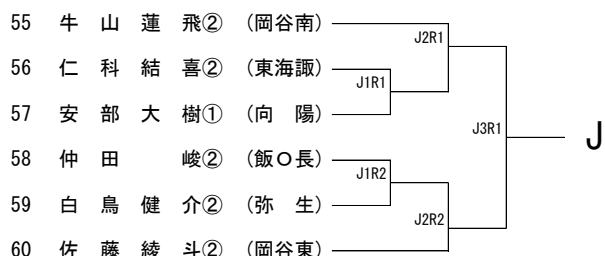

平成30年度 長野県高等学校新人テニス選手権大会 南信地区大会

- 主催 長野県テニス協会
共催 長野県高等学校体育連盟
主管 南信高体連テニス専門部
協賛 株式会社ダンロップスポーツ
期日 平成30年10月6日(土)7日(日)・8日(月)
13日(土)14日(日)・予備日19日(金)
6日(土)・・・男子A級単・女子A級複
7日(日)・・・男子A級複・女子A級単
8日(月)・・・男子B級単・女子B級複
13日(土)・・・男子B級複・女子B級単
14日(日)・・・残り試合
19日(金)・・・予備日
- 会場 伊那市営センターテニスコート・第2テニスコート
- 参加資格 ①長野県高等学校体育連盟に加盟する生徒で、学校長が認めた者
②平成30年4月2日起算として18歳未満で、1・2学年に在学中の者とする。ただし、同一学年での出場は1回に限る。
- 参加制限 ①A級シングルス(A単)は各校男女8名までとする。
②A級ダブルス(A複)は各校男女4組までとする。
③B級シングルス(B単)は1年生を対象とし、人数制限は設けない。
④B級シングルス(B複)は1年生を対象とし、人数制限は設けない。
【注意事項】
・A級とB級を兼ねて出場することはできない。
・B級ダブルスで1年生部員が奇数の場合は、他校選手との合同で参加を認める(ただし合同する選手は、両校の校内ランキング最下位の選手同士とする。強いペアをつくるための合同は認められない。また仮に県大会への出場権を得ても出場することはできない。)
- 競技規則 ①日本テニス協会の競技規則による。
②使用球はダンロップフォートとし、本部で用意する。
③審判はセルフジャッジで行う。
(敗者によるロービングアンパイアをつけて行う)

- 競技方法
- ①各試合1セットマッチ（6－6でタイブレーク）とする。
※天候によりノーアドバンテージスコアリング方式を採用する。
 - ②A複・B単は1位～8位の順位戦を行う。
※A単予選通過者については原則ジュニアシードポイントが同ポイントの選手間で順位戦を行う。
 - ③B複は1～4位の順位戦を行う。
 - ④A単は、長野県ジュニアシードポイント対象大会とする。
 - ⑤A複は、次年度総体のシード決定の参考とする。
 - ⑥A級については、県決めの試合はスタンダードゲームでおこなう。
- 参加料
- 1種目1,500円（大会当日持参）
- 上位大会
- 長野県高等学校新人テニス選手権大会 会場：松本市浅間温泉庭球公園
平成30年11月3日（土）・4日（日）・予備日5日（月）
- 出場枠
- A単：男子11名（予選免除5） 女子15名（予選免除3）
A複：男子7組 女子8組
B単：男女とも8名
B複：男女とも4組
- 予選免除
- 下記の選手を予選免除としA級シングルス県大会ストレートインとします。
なお、対象者は南信大会シングルスの参加料は不要となります。
- 男子（5名）
- 小町谷恵輔（赤穂） 宮木颯斗（岡谷南） 坂田学杜（二葉） 矢嶋泰地（清陵）
猿田南実（伊那北）
- 女子（3名）
- 浦上円香,（赤穂） 松島愛奈（弥生） 吉澤佑月（伊那北）
- その他
- ①組合せは、ポイント・成績などをもとに専門委員会で決定する。
 - ②茶髪・化粧およびピアスなどの装身具装着の選手の大会出場は認めない。
 - ③競技中における疾病、傷害などの応急処置は各校で対応お願いします。

平成30年度 長野県高等学校新人テニス選手権大会 南信地区大会 男子A級シングルス

平成30年度 長野県高等学校新人テニス選手権大会 南信地区大会 男子B級シングルス

平成30年度 長野県高等学校新人テニス選手権大会 南信地区大会 男子A級ダブルス

平成30年度 長野県高等学校新人テニス選手権大会 南信地区大会 男子B級ダブルス

平成30年度 長野県高等学校新人テニス選手権大会 南信地区大会 女子A級シングルス

平成30年度 長野県高等学校新人テニス選手権大会 南信地区大会 女子B級シングルス

平成30年度 長野県高等学校新人テニス選手権大会 南信地区大会 女子A級ダブルス

平成30年度 長野県高等学校新人テニス選手権大会 南信地区大会 女子B級ダブルス