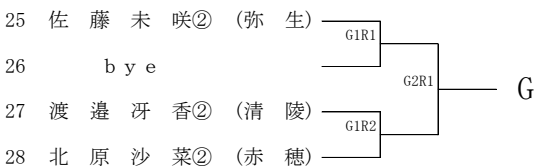

- 競技方法
- ①各試合1セットマッチ（6－6でタイブレーク）とする。
※天候によりノーアドバンテージスコアリング方式を採用する。
 - ②A複・B単は1位～8位の順位戦を行う。
※A単予選通過者については原則ジュニアシードポイントが同ポイントの選手間で順位戦を行う。
 - ③B複は1～4位の順位戦を行う。
 - ④A単は、長野県ジュニアシードポイント対象大会とする。
 - ⑤A複は、次年度総体のシード決定の参考とする。
 - ⑥A級については、県決めの試合はスタンダードゲームでおこなう。
- 参加料
- 1種目1,500円（大会当日持参）
- 上位大会
- 長野県高等学校新人テニス選手権大会 会場：松本市浅間温泉庭球公園
平成30年11月3日（土）・4日（日）・予備日5日（月）
- 出場枠
- A単：男子11名（予選免除5） 女子15名（予選免除3）
A複：男子7組 女子8組
B単：男女とも8名
B複：男女とも4組
- 予選免除
- 下記の選手を予選免除としA級シングルス県大会ストレートインとします。
なお、対象者は南信大会シングルスの参加料は不要となります。
- 男子（5名）
- 小町谷恵輔（赤穂） 宮木颯斗（岡谷南） 坂田学杜（二葉） 矢嶋泰地（清陵）
猿田南実（伊那北）
- 女子（3名）
- 浦上円香,（赤穂） 松島愛奈（弥生） 吉澤佑月（伊那北）
- その他
- ①組合せは、ポイント・成績などをもとに専門委員会で決定する。
 - ②茶髪・化粧およびピアスなどの装身具装着の選手の大会出場は認めない。
 - ③競技中における疾病、傷害などの応急処置は各校で対応お願いします。

平成30年度 長野県高等学校新人テニス選手権大会 南信地区大会 男子A級シングルス

平成30年度 長野県高等学校新人テニス選手権大会 南信地区大会 男子B級シングルス

平成30年度 長野県高等学校新人テニス選手権大会 南信地区大会 男子A級ダブルス

平成30年度 長野県高等学校新人テニス選手権大会 南信地区大会 男子B級ダブルス

平成30年度 長野県高等学校新人テニス選手権大会 南信地区大会 女子A級シングルス

平成30年度 長野県高等学校新人テニス選手権大会 南信地区大会 女子B級シングルス

平成30年度 長野県高等学校新人テニス選手権大会 南信地区大会 女子A級ダブルス

平成30年度 長野県高等学校新人テニス選手権大会 南信地区大会 女子B級ダブルス