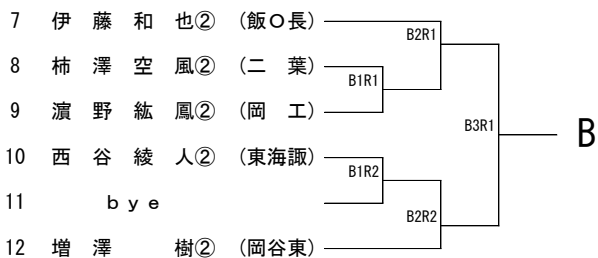

平成30年度 長野県高等学校新人テニス選手権大会 南信地区大会

- 主催 長野県テニス協会
共催 長野県高等学校体育連盟
主管 南信高体連テニス専門部
協賛 株式会社ダンロップスポーツ
期日 平成30年10月6日(土)7日(日)・8日(月)
13日(土)14日(日)・予備日19日(金)
6日(土)・・・男子A級単・女子A級複
7日(日)・・・男子A級複・女子A級単
8日(月)・・・男子B級単・女子B級複
13日(土)・・・男子B級複・女子B級単
14日(日)・・・残り試合
19日(金)・・・予備日
- 会場 伊那市営センターテニスコート・第2テニスコート
- 参加資格 ①長野県高等学校体育連盟に加盟する生徒で、学校長が認めた者
②平成30年4月2日起算として18歳未満で、1・2学年に在学中の者とする。ただし、同一学年での出場は1回に限る。
- 参加制限 ①A級シングルス(A単)は各校男女8名までとする。
②A級ダブルス(A複)は各校男女4組までとする。
③B級シングルス(B単)は1年生を対象とし、人数制限は設けない。
④B級シングルス(B複)は1年生を対象とし、人数制限は設けない。
【注意事項】
・A級とB級を兼ねて出場することはできない。
・B級ダブルスで1年生部員が奇数の場合は、他校選手との合同で参加を認める(ただし合同する選手は、両校の校内ランキング最下位の選手同士とする。強いペアをつくるための合同は認められない。また仮に県大会への出場権を得ても出場することはできない。)
- 競技規則 ①日本テニス協会の競技規則による。
②使用球はダンロップフォートとし、本部で用意する。
③審判はセルフジャッジで行う。
(敗者によるロービングアンパイアをつけて行う)

- 競技方法
- ①各試合1セットマッチ（6－6でタイブレーク）とする。
※天候によりノーアドバンテージスコアリング方式を採用する。
 - ②A複・B単は1位～8位の順位戦を行う。
※A単予選通過者については原則ジュニアシードポイントが同ポイントの選手間で順位戦を行う。
 - ③B複は1～4位の順位戦を行う。
 - ④A単は、長野県ジュニアシードポイント対象大会とする。
 - ⑤A複は、次年度総体のシード決定の参考とする。
 - ⑥A級については、県決めの試合はスタンダードゲームでおこなう。
- 参加料
- 1種目1,500円（大会当日持参）
- 上位大会
- 長野県高等学校新人テニス選手権大会 会場：松本市浅間温泉庭球公園
平成30年11月3日（土）・4日（日）・予備日5日（月）
- 出場枠
- A単：男子11名（予選免除5） 女子15名（予選免除3）
A複：男子7組 女子8組
B単：男女とも8名
B複：男女とも4組
- 予選免除
- 下記の選手を予選免除としA級シングルス県大会ストレートインとします。
なお、対象者は南信大会シングルスの参加料は不要となります。
- 男子（5名）
- 小町谷恵輔（赤穂） 宮木颯斗（岡谷南） 坂田学杜（二葉） 矢嶋泰地（清陵）
猿田南実（伊那北）
- 女子（3名）
- 浦上円香,（赤穂） 松島愛奈（弥生） 吉澤佑月（伊那北）
- その他
- ①組合せは、ポイント・成績などをもとに専門委員会で決定する。
 - ②茶髪・化粧およびピアスなどの装身具装着の選手の大会出場は認めない。
 - ③競技中における疾病、傷害などの応急処置は各校で対応お願いします。

平成30年度 長野県高等学校新人テニス選手権大会 南信地区大会 男子A級シングルス

平成30年度 長野県高等学校新人テニス選手権大会 南信地区大会 男子B級シングルス

平成30年度 長野県高等学校新人テニス選手権大会 南信地区大会 男子A級ダブルス

平成30年度 長野県高等学校新人テニス選手権大会 南信地区大会 男子B級ダブルス

平成30年度 長野県高等学校新人テニス選手権大会 南信地区大会 女子A級シングルス

平成30年度 長野県高等学校新人テニス選手権大会 南信地区大会 女子B級シングルス

平成30年度 長野県高等学校新人テニス選手権大会 南信地区大会 女子A級ダブルス

平成30年度 長野県高等学校新人テニス選手権大会 南信地区大会 女子B級ダブルス