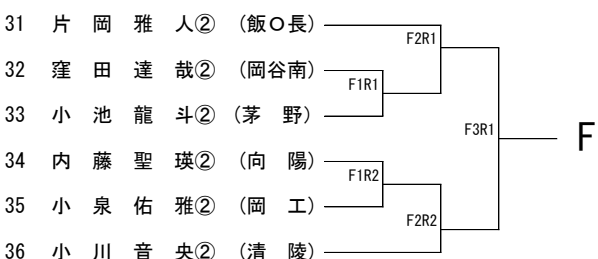

平成30年度 長野県高等学校新人テニス選手権大会 南信地区大会

- 主催 長野県テニス協会
共催 長野県高等学校体育連盟
主管 南信高体連テニス専門部
協賛 株式会社ダンロップスポーツ
期日 平成30年10月6日(土)7日(日)・8日(月)
13日(土)14日(日)・予備日19日(金)
6日(土)・・・男子A級単・女子A級複
7日(日)・・・男子A級複・女子A級単
8日(月)・・・男子B級単・女子B級複
13日(土)・・・男子B級複・女子B級単
14日(日)・・・残り試合
19日(金)・・・予備日
- 会場 伊那市営センターテニスコート・第2テニスコート
- 参加資格 ①長野県高等学校体育連盟に加盟する生徒で、学校長が認めた者
②平成30年4月2日起算として18歳未満で、1・2学年に在学中の者とする。ただし、同一学年での出場は1回に限る。
- 参加制限 ①A級シングルス(A単)は各校男女8名までとする。
②A級ダブルス(A複)は各校男女4組までとする。
③B級シングルス(B単)は1年生を対象とし、人数制限は設けない。
④B級シングルス(B複)は1年生を対象とし、人数制限は設けない。
【注意事項】
・A級とB級を兼ねて出場することはできない。
・B級ダブルスで1年生部員が奇数の場合は、他校選手との合同で参加を認める(ただし合同する選手は、両校の校内ランキング最下位の選手同士とする。強いペアをつくるための合同は認められない。また仮に県大会への出場権を得ても出場することはできない。)
- 競技規則 ①日本テニス協会の競技規則による。
②使用球はダンロップフォートとし、本部で用意する。
③審判はセルフジャッジで行う。
(敗者によるロービングアンパイアをつけて行う)

- 競技方法
- ①各試合1セットマッチ（6－6でタイブレーク）とする。
※天候によりノーアドバンテージスコアリング方式を採用する。
 - ②A複・B単は1位～8位の順位戦を行う。
※A単予選通過者については原則ジュニアシードポイントが同ポイントの選手間で順位戦を行う。
 - ③B複は1～4位の順位戦を行う。
 - ④A単は、長野県ジュニアシードポイント対象大会とする。
 - ⑤A複は、次年度総体のシード決定の参考とする。
 - ⑥A級については、県決めの試合はスタンダードゲームでおこなう。
- 参加料
- 1種目1,500円（大会当日持参）
- 上位大会
- 長野県高等学校新人テニス選手権大会 会場：松本市浅間温泉庭球公園
平成30年11月3日（土）・4日（日）・予備日5日（月）
- 出場枠
- A単：男子11名（予選免除5） 女子15名（予選免除3）
A複：男子7組 女子8組
B単：男女とも8名
B複：男女とも4組
- 予選免除
- 下記の選手を予選免除としA級シングルス県大会ストレートインとします。
なお、対象者は南信大会シングルスの参加料は不要となります。
- 男子（5名）
- 小町谷恵輔（赤穂） 宮木颯斗（岡谷南） 坂田学杜（二葉） 矢嶋泰地（清陵）
猿田南実（伊那北）
- 女子（3名）
- 浦上円香,（赤穂） 松島愛奈（弥生） 吉澤佑月（伊那北）
- その他
- ①組合せは、ポイント・成績などをもとに専門委員会で決定する。
 - ②茶髪・化粧およびピアスなどの装身具装着の選手の大会出場は認めない。
 - ③競技中における疾病、傷害などの応急処置は各校で対応お願いします。

平成30年度 長野県高等学校新人テニス選手権大会 南信地区大会 男子A級シングルス

平成30年度 長野県高等学校新人テニス選手権大会 南信地区大会 男子B級シングルス

平成30年度 長野県高等学校新人テニス選手権大会 南信地区大会 男子A級ダブルス

平成30年度 長野県高等学校新人テニス選手権大会 南信地区大会 男子B級ダブルス

平成30年度 長野県高等学校新人テニス選手権大会 南信地区大会 女子A級シングルス

平成30年度 長野県高等学校新人テニス選手権大会 南信地区大会 女子B級シングルス

平成30年度 長野県高等学校新人テニス選手権大会 南信地区大会 女子A級ダブルス

平成30年度 長野県高等学校新人テニス選手権大会 南信地区大会 女子B級ダブルス