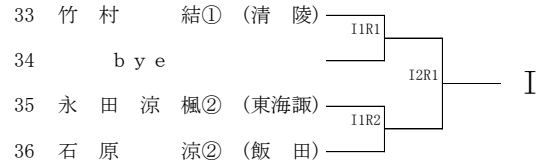

- 競技方法
- ①各試合1セットマッチ（6－6でタイブレーク）とする。
※天候によりノーアドバンテージスコアリング方式を採用する。
 - ②A複・B単は1位～8位の順位戦を行う。
※A単予選通過者については原則ジュニアシードポイントが同ポイントの選手間で順位戦を行う。
 - ③B複は1～4位の順位戦を行う。
 - ④A単は、長野県ジュニアシードポイント対象大会とする。
 - ⑤A複は、次年度総体のシード決定の参考とする。
 - ⑥A級については、県決めの試合はスタンダードゲームでおこなう。
- 参加料
- 1種目1,500円（大会当日持参）
- 上位大会
- 長野県高等学校新人テニス選手権大会 会場：松本市浅間温泉庭球公園
平成30年11月3日（土）・4日（日）・予備日5日（月）
- 出場枠
- A単：男子11名（予選免除5） 女子15名（予選免除3）
A複：男子7組 女子8組
B単：男女とも8名
B複：男女とも4組
- 予選免除
- 下記の選手を予選免除としA級シングルス県大会ストレートインとします。
なお、対象者は南信大会シングルスの参加料は不要となります。
- 男子（5名）
- 小町谷恵輔（赤穂） 宮木颯斗（岡谷南） 坂田学杜（二葉） 矢嶋泰地（清陵）
猿田南実（伊那北）
- 女子（3名）
- 浦上円香,（赤穂） 松島愛奈（弥生） 吉澤佑月（伊那北）
- その他
- ①組合せは、ポイント・成績などをもとに専門委員会で決定する。
 - ②茶髪・化粧およびピアスなどの装身具装着の選手の大会出場は認めない。
 - ③競技中における疾病、傷害などの応急処置は各校で対応お願いします。

平成30年度 長野県高等学校新人テニス選手権大会 南信地区大会 男子A級シングルス

平成30年度 長野県高等学校新人テニス選手権大会 南信地区大会 男子B級シングルス

平成30年度 長野県高等学校新人テニス選手権大会 南信地区大会 男子A級ダブルス

平成30年度 長野県高等学校新人テニス選手権大会 南信地区大会 男子B級ダブルス

平成30年度 長野県高等学校新人テニス選手権大会 南信地区大会 女子A級シングルス

平成30年度 長野県高等学校新人テニス選手権大会 南信地区大会 女子B級シングルス

平成30年度 長野県高等学校新人テニス選手権大会 南信地区大会 女子A級ダブルス

平成30年度 長野県高等学校新人テニス選手権大会 南信地区大会 女子B級ダブルス