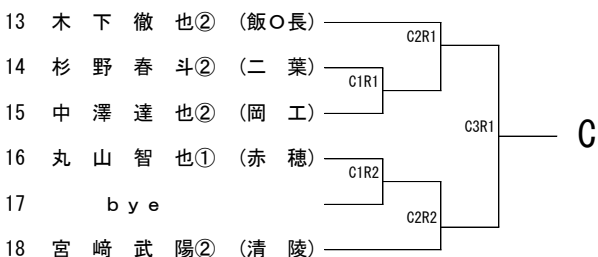

平成30年度 長野県高等学校新人テニス選手権大会 南信地区大会

- 主催 長野県テニス協会
共催 長野県高等学校体育連盟
主管 南信高体連テニス専門部
協賛 株式会社ダンロップスポーツ
期日 平成30年10月6日(土)7日(日)・8日(月)
13日(土)14日(日)・予備日19日(金)
6日(土)・・・男子A級単・女子A級複
7日(日)・・・男子A級複・女子A級単
8日(月)・・・男子B級単・女子B級複
13日(土)・・・男子B級複・女子B級単
14日(日)・・・残り試合
19日(金)・・・予備日
- 会場 伊那市営センターテニスコート・第2テニスコート
- 参加資格 ①長野県高等学校体育連盟に加盟する生徒で、学校長が認めた者
②平成30年4月2日起算として18歳未満で、1・2学年に在学中の者とする。ただし、同一学年での出場は1回に限る。
- 参加制限 ①A級シングルス(A単)は各校男女8名までとする。
②A級ダブルス(A複)は各校男女4組までとする。
③B級シングルス(B単)は1年生を対象とし、人数制限は設けない。
④B級シングルス(B複)は1年生を対象とし、人数制限は設けない。
【注意事項】
・A級とB級を兼ねて出場することはできない。
・B級ダブルスで1年生部員が奇数の場合は、他校選手との合同で参加を認める(ただし合同する選手は、両校の校内ランキング最下位の選手同士とする。強いペアをつくるための合同は認められない。また仮に県大会への出場権を得ても出場することはできない。)
- 競技規則 ①日本テニス協会の競技規則による。
②使用球はダンロップフォートとし、本部で用意する。
③審判はセルフジャッジで行う。
(敗者によるロービングアンパイアをつけて行う)

- 競技方法
- ①各試合1セットマッチ（6－6でタイブレーク）とする。
※天候によりノーアドバンテージスコアリング方式を採用する。
 - ②A複・B単は1位～8位の順位戦を行う。
※A単予選通過者については原則ジュニアシードポイントが同ポイントの選手間で順位戦を行う。
 - ③B複は1～4位の順位戦を行う。
 - ④A単は、長野県ジュニアシードポイント対象大会とする。
 - ⑤A複は、次年度総体のシード決定の参考とする。
 - ⑥A級については、県決めの試合はスタンダードゲームでおこなう。
- 参加料
- 1種目1,500円（大会当日持参）
- 上位大会
- 長野県高等学校新人テニス選手権大会 会場：松本市浅間温泉庭球公園
平成30年11月3日（土）・4日（日）・予備日5日（月）
- 出場枠
- A単：男子11名（予選免除5） 女子15名（予選免除3）
A複：男子7組 女子8組
B単：男女とも8名
B複：男女とも4組
- 予選免除
- 下記の選手を予選免除としA級シングルス県大会ストレートインとします。
なお、対象者は南信大会シングルスの参加料は不要となります。
- 男子（5名）
- 小町谷恵輔（赤穂） 宮木颯斗（岡谷南） 坂田学杜（二葉） 矢嶋泰地（清陵）
猿田南実（伊那北）
- 女子（3名）
- 浦上円香,（赤穂） 松島愛奈（弥生） 吉澤佑月（伊那北）
- その他
- ①組合せは、ポイント・成績などをもとに専門委員会で決定する。
 - ②茶髪・化粧およびピアスなどの装身具装着の選手の大会出場は認めない。
 - ③競技中における疾病、傷害などの応急処置は各校で対応お願いします。

平成30年度 長野県高等学校新人テニス選手権大会 南信地区大会 男子A級シングルス

平成30年度 長野県高等学校新人テニス選手権大会 南信地区大会 男子B級シングルス

平成30年度 長野県高等学校新人テニス選手権大会 南信地区大会 男子A級ダブルス

平成30年度 長野県高等学校新人テニス選手権大会 南信地区大会 男子B級ダブルス

平成30年度 長野県高等学校新人テニス選手権大会 南信地区大会 女子A級シングルス

平成30年度 長野県高等学校新人テニス選手権大会 南信地区大会 女子B級シングルス

平成30年度 長野県高等学校新人テニス選手権大会 南信地区大会 女子A級ダブルス

平成30年度 長野県高等学校新人テニス選手権大会 南信地区大会 女子B級ダブルス