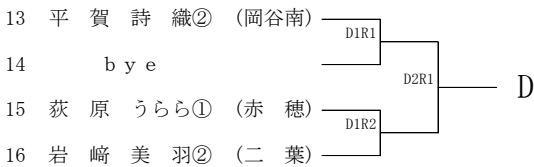

平成30年度 長野県高等学校新人テニス選手権大会 南信地区大会

- 主催 長野県テニス協会
共催 長野県高等学校体育連盟
主管 南信高体連テニス専門部
協賛 株式会社ダンロップスポーツ
期日 平成30年10月6日(土)7日(日)・8日(月)
13日(土)14日(日)・予備日19日(金)
6日(土)・・・男子A級単・女子A級複
7日(日)・・・男子A級複・女子A級単
8日(月)・・・男子B級単・女子B級複
13日(土)・・・男子B級複・女子B級単
14日(日)・・・残り試合
19日(金)・・・予備日
- 会場 伊那市営センターテニスコート・第2テニスコート
- 参加資格 ①長野県高等学校体育連盟に加盟する生徒で、学校長が認めた者
②平成30年4月2日起算として18歳未満で、1・2学年に在学中の者とする。ただし、同一学年での出場は1回に限る。
- 参加制限 ①A級シングルス(A単)は各校男女8名までとする。
②A級ダブルス(A複)は各校男女4組までとする。
③B級シングルス(B単)は1年生を対象とし、人数制限は設けない。
④B級シングルス(B複)は1年生を対象とし、人数制限は設けない。
【注意事項】
・A級とB級を兼ねて出場することはできない。
・B級ダブルスで1年生部員が奇数の場合は、他校選手との合同で参加を認める(ただし合同する選手は、両校の校内ランキング最下位の選手同士とする。強いペアをつくるための合同は認められない。また仮に県大会への出場権を得ても出場することはできない。)
- 競技規則 ①日本テニス協会の競技規則による。
②使用球はダンロップフォートとし、本部で用意する。
③審判はセルフジャッジで行う。
(敗者によるロービングアンパイアをつけて行う)

- 競技方法
- ①各試合1セットマッチ（6－6でタイブレーク）とする。
※天候によりノーアドバンテージスコアリング方式を採用する。
 - ②A複・B単は1位～8位の順位戦を行う。
※A単予選通過者については原則ジュニアシードポイントが同ポイントの選手間で順位戦を行う。
 - ③B複は1～4位の順位戦を行う。
 - ④A単は、長野県ジュニアシードポイント対象大会とする。
 - ⑤A複は、次年度総体のシード決定の参考とする。
 - ⑥A級については、県決めの試合はスタンダードゲームでおこなう。
- 参加料
- 1種目1,500円（大会当日持参）
- 上位大会
- 長野県高等学校新人テニス選手権大会 会場：松本市浅間温泉庭球公園
平成30年11月3日（土）・4日（日）・予備日5日（月）
- 出場枠
- A単：男子11名（予選免除5） 女子15名（予選免除3）
A複：男子7組 女子8組
B単：男女とも8名
B複：男女とも4組
- 予選免除
- 下記の選手を予選免除としA級シングルス県大会ストレートインとします。
なお、対象者は南信大会シングルスの参加料は不要となります。
- 男子（5名）
- 小町谷恵輔（赤穂） 宮木颯斗（岡谷南） 坂田学杜（二葉） 矢嶋泰地（清陵）
猿田南実（伊那北）
- 女子（3名）
- 浦上円香,（赤穂） 松島愛奈（弥生） 吉澤佑月（伊那北）
- その他
- ①組合せは、ポイント・成績などをもとに専門委員会で決定する。
 - ②茶髪・化粧およびピアスなどの装身具装着の選手の大会出場は認めない。
 - ③競技中における疾病、傷害などの応急処置は各校で対応お願いします。

平成30年度 長野県高等学校新人テニス選手権大会 南信地区大会 男子A級シングルス

平成30年度 長野県高等学校新人テニス選手権大会 南信地区大会 男子B級シングルス

平成30年度 長野県高等学校新人テニス選手権大会 南信地区大会 男子A級ダブルス

平成30年度 長野県高等学校新人テニス選手権大会 南信地区大会 男子B級ダブルス

平成30年度 長野県高等学校新人テニス選手権大会 南信地区大会 女子A級シングルス

平成30年度 長野県高等学校新人テニス選手権大会 南信地区大会 女子B級シングルス

平成30年度 長野県高等学校新人テニス選手権大会 南信地区大会 女子A級ダブルス

平成30年度 長野県高等学校新人テニス選手権大会 南信地区大会 女子B級ダブルス