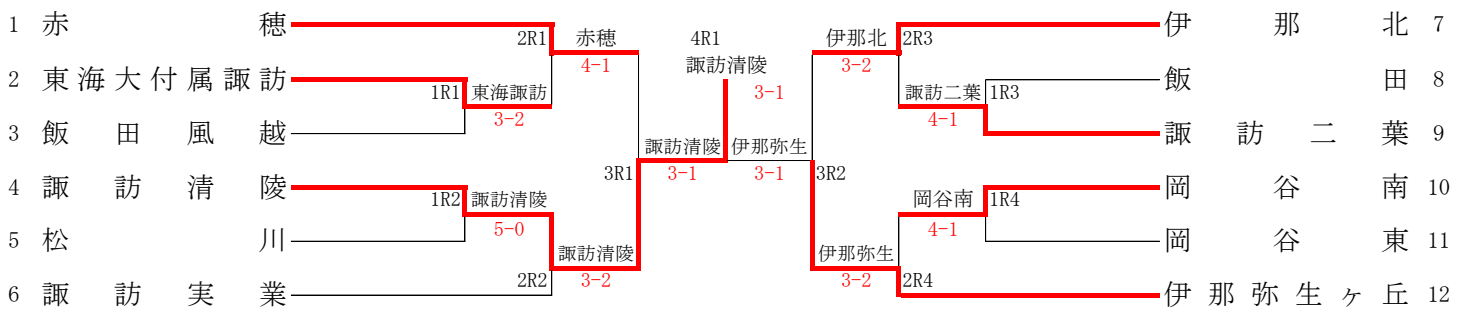

平成30年度 南信高等学校新人体育大会テニス競技大会 兼 第41回全国選抜高校テニス大会南信地区大会

平成30年9月8日(土)～9日(日)

【男子】

順位決定トーナメント

【女子】

順位決定トーナメント

男子結果詳細

1R1	2	岡谷東	5-0	岡谷工業	3
S1	佐藤綾斗②	75	大矢匠②		
D1	増澤樹②	64	藤森和志②		
S2	米窪浩樹①	63	針谷孝太郎②		
D2	濱三井聖人①	64	濱野紘鳳②		
S3	根津遼②	61	小中澤達也②		