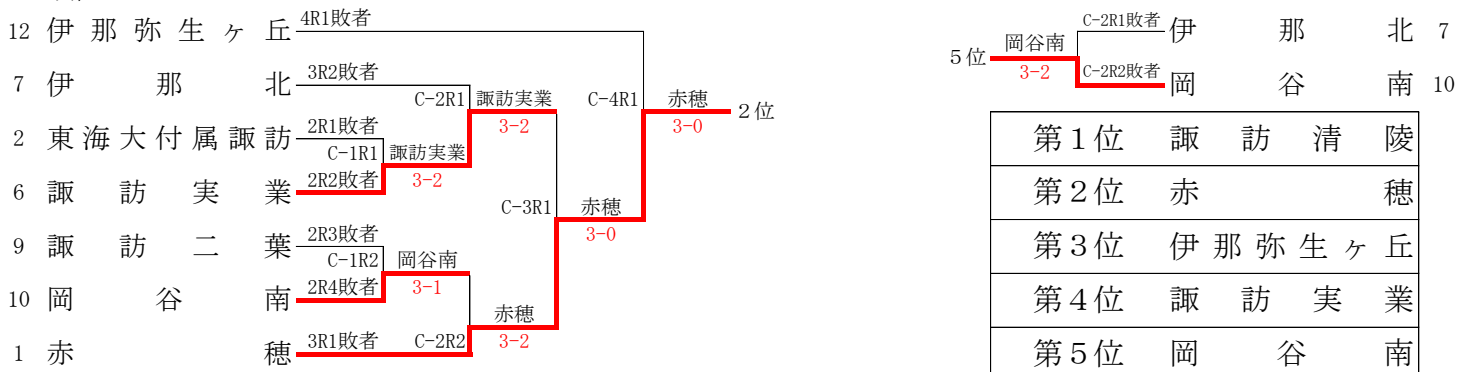

平成30年度 南信高等学校新人体育大会テニス競技大会 兼 第41回全国選抜高校テニス大会南信地区大会

平成30年9月8日(土)～9日(日)

【男子】

順位決定トーナメント

【女子】

順位決定トーナメント

男子結果詳細

1R1	2	岡谷東	5-0	岡谷工業	3
S1	佐藤綾斗②	75	大矢匠②		
D1	増澤樹②	64	藤森和志②		
S2	米窪浩樹①	63	針谷孝太郎②		
D2	濱三井聖人①	64	濱野紘鳳②		
S3	根津遼②	61	小中澤達也②		