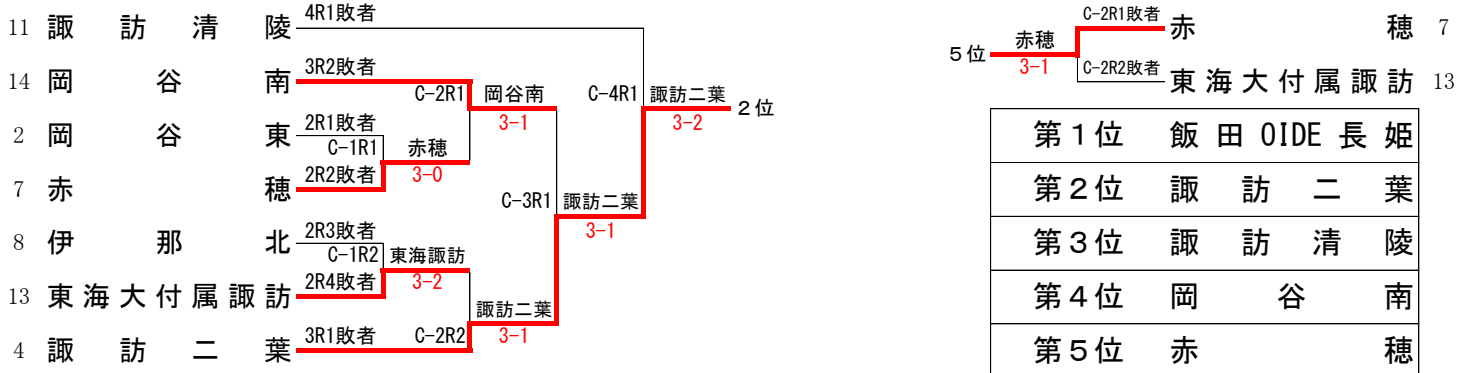

平成30年度 南信高等学校新人体育大会テニス競技大会 兼 第41回全国選抜高校テニス大会南信地区大会

平成30年9月8日(土)～9日(日)

【男子】

順位決定トーナメント

【女子】

順位決定トーナメント

男子結果詳細

1R1	2	岡谷東	5-0	岡谷工業	3
S1	佐藤綾斗②	75	大矢匠②		
D1	増澤樹②	64	藤森和志②		
S2	米窪浩樹①	63	針谷孝太郎②		
D2	濱三井聖人①	64	濱野紘鳳②		
S3	根津遼②	61	小中澤達也②		