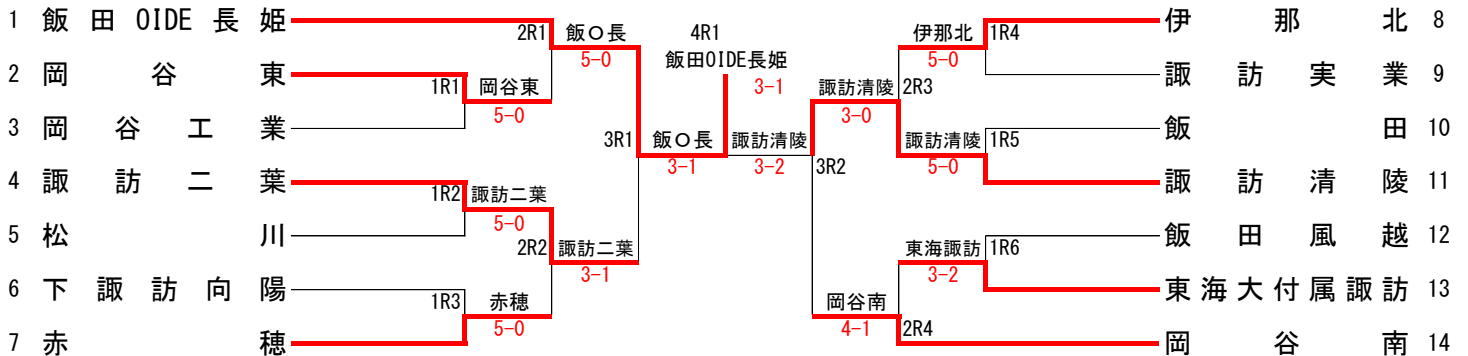

平成30年度 南信高等学校新人体育大会テニス競技大会 兼 第41回全国選抜高校テニス大会南信地区大会

平成30年9月8日(土)～9日(日)

【男子】