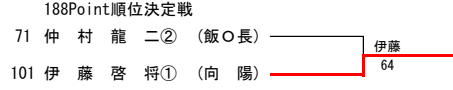

### 2. 競技日程・会場

	センター	第2	サンビレッジ	伊那北	弥生
10/8(土)		男子B単 1~44	男子B単 45~74	男子B単 <del>75~118</del>	女子B複
10/9(日)		男子A単 A~D	男子A単 D~J	男子A単 H~J	女子A複 男子A単 A~C
10/15(土)	男子B単	女子B単 1~29	男子A複	女子B単 30~57	女子A単
10/16(日)	男子B複				
	女子AB複				

3. 上位大会 長野県大会 平成28年11月5日(土)・6日(日)・予備日7日(月)  
 会場：松本市浅間温泉庭球公園 参加料：予選より出場の選手は1種目1,000円  
 地区予選免除の選手は1種目2,000円  
 A単：男子19名 女子17名 A複：男子8組 女子8組  
 B単：男女とも8名 B複：男女とも4組

### 4. A級シングルス県大会ストレートイン選手

男子A級シングルス(9名)

野中真陽・野澤僚真・清水啓介(伊那北) 小林拓哉・宮下歩季(清陵)

北原朗人(岡谷南) 中村達貴(弥生) 百瀬円紀(二葉) 亀山賢佑(赤穂)

女子A級シングルス(7名)

小松鈴音・北原すず那(弥生) 竹入有希(伊那北)

野溝ちひろ・山田美希(赤穂) 井上彩加・田中なぎさ(諏訪実業)

平成28年度 長野県高等学校新人テニス選手権大会 南信地区大会 男子A級シングルス

平成28年度 長野県高等学校新人テニス選手権大会 南信地区大会 男子A級ダブルス

1	小宮林拓哉② 山下步季①	(清陵)	3位	伊那北	野清 中水 真啓 陽② 清 水 啓 介②	(伊那北)	50
8	山西田竜輝② 田村敏光②	(岡谷東)	5位	赤穂 赤穂 清陵	茅野涼平② 野谷紘人②	(清陵)	37
25	太田山侑賢① 田山希佑①	(赤穂)	5位	赤穂 赤穂 清陵	北濱 原 朗 人② 原 朗 翔 貴②	(岡谷南)	38
8	山西田竜輝② 田村敏光②	(岡谷東)	7位	岡谷東	北濱 原 朗 人② 原 朗 翔 貴②	(岡谷南)	38