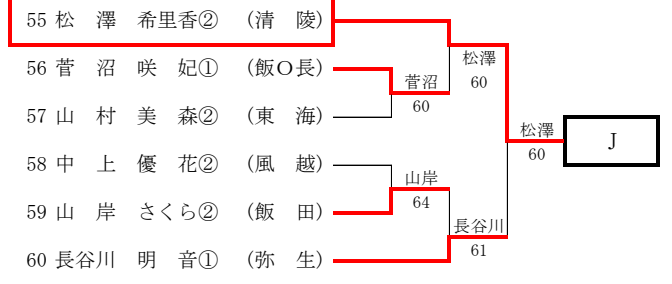

平成28年度 長野県高等学校新人テニス選手権大会 南信地区大会 女子A級シングルス

94P順位決定戦