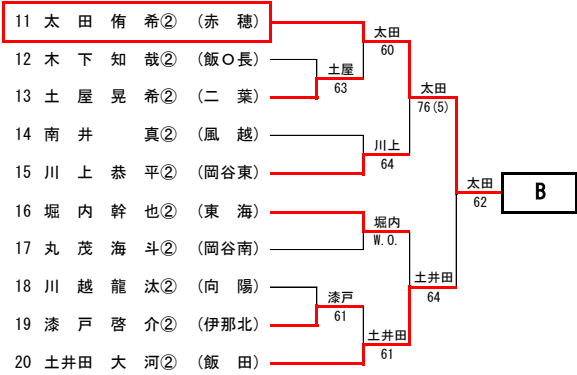

### 2. 競技日程・会場

	センター	第2	サンビレッジ	伊那北	弥生
10/8(土)		男子B単 1~44	男子B単 45~74	男子B単 <del>75~118</del>	女子B複
10/9(日)		男子A単 A~D	男子A単 D~J	男子A単 H~J	女子A複 男子A単 A~C
10/15(土)	男子B単	女子B単 1~29	男子A複	女子B単 30~57	女子A単
10/16(日)	男子B複				
	女子AB複				

3. 上位大会 長野県大会 平成28年11月5日(土)・6日(日)・予備日7日(月)  
 会場：松本市浅間温泉庭球公園 参加料：予選より出場の選手は1種目1,000円  
 地区予選免除の選手は1種目2,000円  
 A単：男子19名 女子17名 A複：男子8組 女子8組  
 B単：男女とも8名 B複：男女とも4組

### 4. A級シングルス県大会ストレートイン選手

男子A級シングルス(9名)

野中真陽・野澤僚真・清水啓介(伊那北) 小林拓哉・宮下歩季(清陵)

北原朗人(岡谷南) 中村達貴(弥生) 百瀬円紀(二葉) 亀山賢佑(赤穂)

女子A級シングルス(7名)

小松鈴音・北原すず那(弥生) 竹入有希(伊那北)

野溝ちひろ・山田美希(赤穂) 井上彩加・田中なぎさ(諏訪実業)

平成28年度 長野県高等学校新人テニス選手権大会 南信地区大会 男子A級シングルス

平成28年度 長野県高等学校新人テニス選手権大会 南信地区大会 男子A級ダブルス

1	小宮林拓哉② 山下步季①	(清陵)	3位	伊那北	野清 中水 真啓 陽② 清 水 啓 介②	(伊那北)	50
8	山西田竜輝② 田村敏光②	(岡谷東)	5位	赤穂 赤穂 清陵	茅野涼平② 野谷紘人②	(清陵)	37
25	太田山侑賢① 田山希佑①	(赤穂)	5位	赤穂 赤穂 清陵	北濱 原 朗 人② 原 朗 翔 貴②	(岡谷南)	38
8	山西田竜輝② 田村敏光②	(岡谷東)	7位	岡谷東	北濱 原 朗 人② 原 朗 翔 貴②	(岡谷南)	38