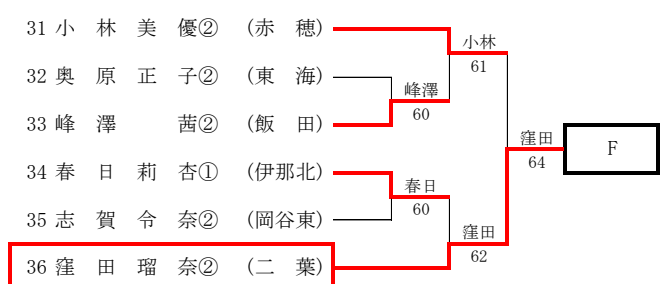

平成28年度 長野県高等学校新人テニス選手権大会 南信地区大会 女子A級シングルス

94P順位決定戦