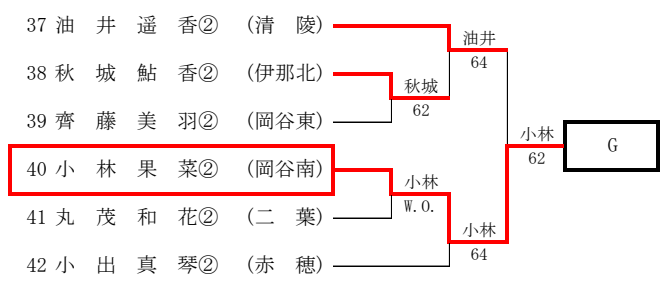

平成28年度 長野県高等学校新人テニス選手権大会 南信地区大会 女子A級シングルス

94P順位決定戦