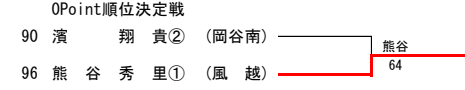

### 2. 競技日程・会場

	センター	第2	サンビレッジ	伊那北	弥生
10/8(土)		男子B単 1~44	男子B単 45~74	男子B単 <del>75~118</del>	女子B複
10/9(日)		男子A単 A~D	男子A単 D~J	男子A単 H~J	女子A複 男子A単 A~C
10/15(土)	男子B単	女子B単 1~29	男子A複	女子B単 30~57	女子A単
10/16(日)	男子B複				
	女子AB複				

3. 上位大会 長野県大会 平成28年11月5日(土)・6日(日)・予備日7日(月)  
 会場：松本市浅間温泉庭球公園 参加料：予選より出場の選手は1種目1,000円  
 地区予選免除の選手は1種目2,000円  
 A単：男子19名 女子17名 A複：男子8組 女子8組  
 B単：男女とも8名 B複：男女とも4組

### 4. A級シングルス県大会ストレートイン選手

男子A級シングルス(9名)

野中真陽・野澤僚真・清水啓介(伊那北) 小林拓哉・宮下歩季(清陵)

北原朗人(岡谷南) 中村達貴(弥生) 百瀬円紀(二葉) 亀山賢佑(赤穂)

女子A級シングルス(7名)

小松鈴音・北原すず那(弥生) 竹入有希(伊那北)

野溝ちひろ・山田美希(赤穂) 井上彩加・田中なぎさ(諏訪実業)

平成28年度 長野県高等学校新人テニス選手権大会 南信地区大会 男子A級シングルス

平成28年度 長野県高等学校新人テニス選手権大会 南信地区大会 男子A級ダブルス

1	小宮林拓哉② 山下步季①	(清陵)	3位	伊那北	野清 中水 真啓 陽② 清 水 啓 介②	(伊那北)	50
8	山西田竜輝② 田村敏光②	(岡谷東)	5位	赤穂 赤穂 清陵	茅野涼平② 野谷紘人②	(清陵)	37
25	太田山侑賢① 田山希佑①	(赤穂)	5位	赤穂 赤穂 清陵	北濱 原 朗 人② 原 朗 翔 貴②	(岡谷南)	38
8	山西田竜輝② 田村敏光②	(岡谷東)	7位	岡谷東	北濱 原 朗 人② 原 朗 翔 貴②	(岡谷南)	38