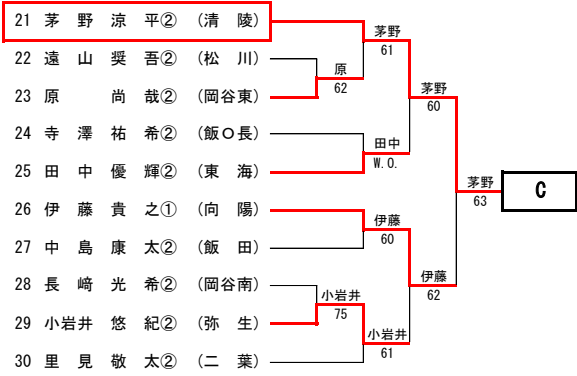

### 2. 競技日程・会場

	センター	第2	サンビレッジ	伊那北	弥生
10/8(土)		男子B単 1~44	男子B単 45~74	男子B単 <del>75~118</del>	女子B複
10/9(日)		男子A単 A~D	男子A単 D~J	男子A単 H~J	女子A複 男子A単 A~C
10/15(土)	男子B単	女子B単 1~29	男子A複	女子B単 30~57	女子A単
10/16(日)	男子B複				
	女子AB複				

3. 上位大会 長野県大会 平成28年11月5日(土)・6日(日)・予備日7日(月)  
 会場：松本市浅間温泉庭球公園 参加料：予選より出場の選手は1種目1,000円  
 地区予選免除の選手は1種目2,000円  
 A単：男子19名 女子17名 A複：男子8組 女子8組  
 B単：男女とも8名 B複：男女とも4組

### 4. A級シングルス県大会ストレートイン選手

男子A級シングルス(9名)

野中真陽・野澤僚真・清水啓介(伊那北) 小林拓哉・宮下歩季(清陵)

北原朗人(岡谷南) 中村達貴(弥生) 百瀬円紀(二葉) 亀山賢佑(赤穂)

女子A級シングルス(7名)

小松鈴音・北原すず那(弥生) 竹入有希(伊那北)

野溝ちひろ・山田美希(赤穂) 井上彩加・田中なぎさ(諏訪実業)

平成28年度 長野県高等学校新人テニス選手権大会 南信地区大会 男子A級シングルス

平成28年度 長野県高等学校新人テニス選手権大会 南信地区大会 男子A級ダブルス

1	小宮林拓哉② 山下步季①	(清陵)	3位	伊那北	野清 中水 真啓 陽② 清 水 啓 介②	(伊那北)	50
8	山西田竜輝② 田村敏光②	(岡谷東)	5位	赤穂 赤穂 清陵	茅野涼平② 野谷紘人②	(清陵)	37
25	太田山侑賢① 田山希佑①	(赤穂)	5位	赤穂 赤穂 清陵	北濱 原 朗 人② 原 朗 翔 貴②	(岡谷南)	38
8	山西田竜輝② 田村敏光②	(岡谷東)	7位	岡谷東	北濱 原 朗 人② 原 朗 翔 貴②	(岡谷南)	38