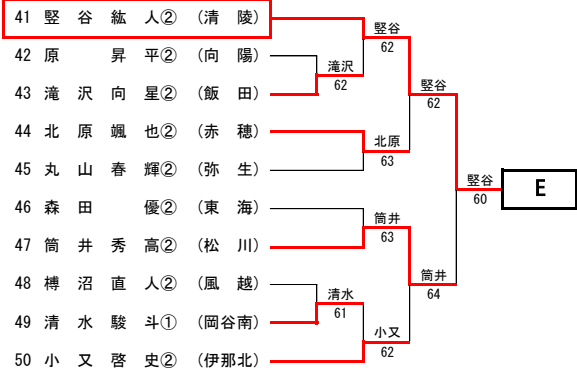

### 2. 競技日程・会場

	センター	第2	サンビレッジ	伊那北	弥生
10/8(土)		男子B単 1~44	男子B単 45~74	男子B単 <del>75~118</del>	女子B複
10/9(日)		男子A単 A~D	男子A単 D~J	男子A単 H~J	女子A複 男子A単 A~C
10/15(土)	男子B単	女子B単 1~29	男子A複	女子B単 30~57	女子A単
10/16(日)	男子B複				
	女子AB複				

3. 上位大会 長野県大会 平成28年11月5日(土)・6日(日)・予備日7日(月)  
 会場：松本市浅間温泉庭球公園 参加料：予選より出場の選手は1種目1,000円  
 地区予選免除の選手は1種目2,000円  
 A単：男子19名 女子17名 A複：男子8組 女子8組  
 B単：男女とも8名 B複：男女とも4組

### 4. A級シングルス県大会ストレートイン選手

男子A級シングルス(9名)

野中真陽・野澤僚真・清水啓介(伊那北) 小林拓哉・宮下歩季(清陵)

北原朗人(岡谷南) 中村達貴(弥生) 百瀬円紀(二葉) 亀山賢佑(赤穂)

女子A級シングルス(7名)

小松鈴音・北原すず那(弥生) 竹入有希(伊那北)

野溝ちひろ・山田美希(赤穂) 井上彩加・田中なぎさ(諏訪実業)

平成28年度 長野県高等学校新人テニス選手権大会 南信地区大会 男子A級シングルス

平成28年度 長野県高等学校新人テニス選手権大会 南信地区大会 男子A級ダブルス

1	小宮林拓哉② 山下步季①	(清陵)	3位	伊那北	野清 中水 真啓 陽② 清 水 啓 介②	(伊那北)	50
8	山西田竜輝② 田村敏光②	(岡谷東)	5位	赤穂 赤穂 清陵	茅野涼平② 野谷紘人②	(清陵)	37
25	太田山侑賢① 田山希佑①	(赤穂)	5位	赤穂 赤穂 清陵	北濱 原 朗 人② 原 朗 翔 貴②	(岡谷南)	38
8	山西田竜輝② 田村敏光②	(岡谷東)	7位	岡谷東	北濱 原 朗 人② 原 朗 翔 貴②	(岡谷南)	38