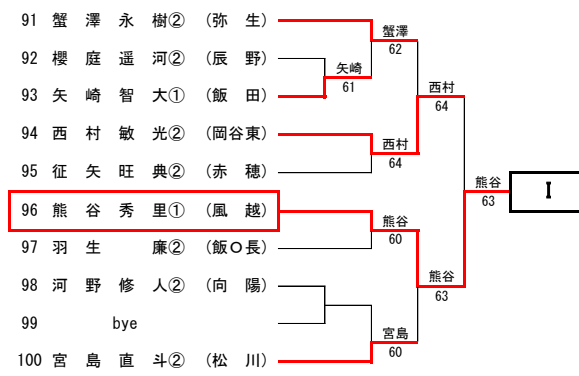

### 2. 競技日程・会場

	センター	第2	サンビレッジ	伊那北	弥生
10/8(土)		男子B単 1~44	男子B単 45~74	男子B単 <del>75~118</del>	女子B複
10/9(日)		男子A単 A~D	男子A単 D~J	男子A単 H~J	女子A複 男子A単 A~C
10/15(土)	男子B単	女子B単 1~29	男子A複	女子B単 30~57	女子A単
10/16(日)	男子B複				
	女子AB複				

3. 上位大会 長野県大会 平成28年11月5日(土)・6日(日)・予備日7日(月)  
 会場：松本市浅間温泉庭球公園 参加料：予選より出場の選手は1種目1,000円  
 地区予選免除の選手は1種目2,000円  
 A単：男子19名 女子17名 A複：男子8組 女子8組  
 B単：男女とも8名 B複：男女とも4組

### 4. A級シングルス県大会ストレートイン選手

男子A級シングルス(9名)

野中真陽・野澤僚真・清水啓介(伊那北) 小林拓哉・宮下歩季(清陵)

北原朗人(岡谷南) 中村達貴(弥生) 百瀬円紀(二葉) 亀山賢佑(赤穂)

女子A級シングルス(7名)

小松鈴音・北原すず那(弥生) 竹入有希(伊那北)

野溝ちひろ・山田美希(赤穂) 井上彩加・田中なぎさ(諏訪実業)

平成28年度 長野県高等学校新人テニス選手権大会 南信地区大会 男子A級シングルス

平成28年度 長野県高等学校新人テニス選手権大会 南信地区大会 男子A級ダブルス

1	小宮林拓哉② 山下步季①	(清陵)	3位	伊那北	野清 中水 真啓 陽② 清 水 啓 介②	(伊那北)	50
8	山西田竜輝② 田村敏光②	(岡谷東)	5位	赤穂 赤穂 清陵	茅野涼平② 野谷紘人②	(清陵)	37
25	太田山侑賢① 田山希佑①	(赤穂)	5位	赤穂 赤穂 清陵	北濱 原 朗 人② 原 朗 翔 貴②	(岡谷南)	38
8	山西田竜輝② 田村敏光②	(岡谷東)	7位	岡谷東	北濱 原 朗 人② 原 朗 翔 貴②	(岡谷南)	38