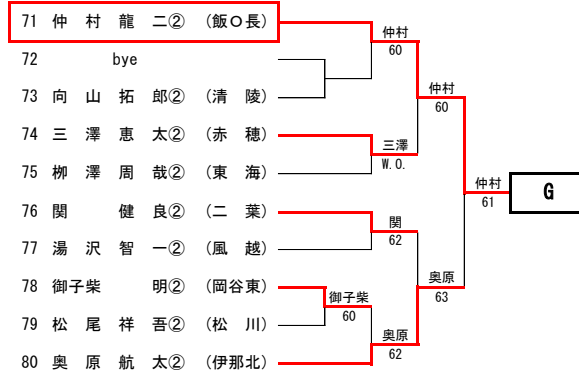

### 2. 競技日程・会場

	センター	第2	サンビレッジ	伊那北	弥生
10/8(土)		男子B単 1~44	男子B単 45~74	男子B単 <del>75~118</del>	女子B複
10/9(日)		男子A単 A~D	男子A単 D~J	男子A単 H~J	女子A複 男子A単 A~C
10/15(土)	男子B単	女子B単 1~29	男子A複	女子B単 30~57	女子A単
10/16(日)	男子B複				
	女子AB複				

3. 上位大会 長野県大会 平成28年11月5日(土)・6日(日)・予備日7日(月)  
 会場：松本市浅間温泉庭球公園 参加料：予選より出場の選手は1種目1,000円  
 地区予選免除の選手は1種目2,000円  
 A単：男子19名 女子17名 A複：男子8組 女子8組  
 B単：男女とも8名 B複：男女とも4組

### 4. A級シングルス県大会ストレートイン選手

男子A級シングルス(9名)

野中真陽・野澤僚真・清水啓介(伊那北) 小林拓哉・宮下歩季(清陵)

北原朗人(岡谷南) 中村達貴(弥生) 百瀬円紀(二葉) 亀山賢佑(赤穂)

女子A級シングルス(7名)

小松鈴音・北原すず那(弥生) 竹入有希(伊那北)

野溝ちひろ・山田美希(赤穂) 井上彩加・田中なぎさ(諏訪実業)

平成28年度 長野県高等学校新人テニス選手権大会 南信地区大会 男子A級シングルス

平成28年度 長野県高等学校新人テニス選手権大会 南信地区大会 男子A級ダブルス

1	小宮林拓哉② 山下步季①	(清陵)	3位	伊那北	野清 中水 真啓 陽② 清 水 啓 介②	(伊那北)	50
8	山西田竜輝② 田村敏光②	(岡谷東)	5位	赤穂 赤穂 清陵	茅野涼平② 野谷紘人②	(清陵)	37
25	太田山侑賢① 田山希佑①	(赤穂)	5位	赤穂 赤穂 清陵	北濱 原 朗 人② 原 朗 翔 貴②	(岡谷南)	38
8	山西田竜輝② 田村敏光②	(岡谷東)	7位	岡谷東	北濱 原 朗 人② 原 朗 翔 貴②	(岡谷南)	38