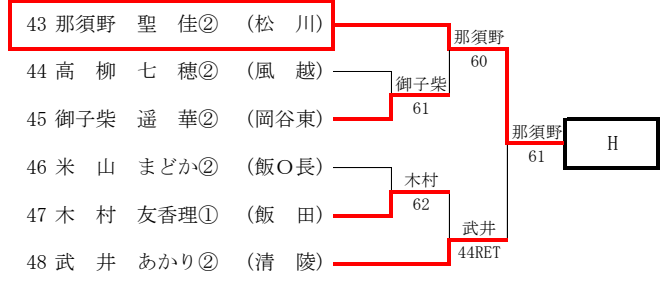

平成28年度 長野県高等学校新人テニス選手権大会 南信地区大会 女子A級シングルス

94P順位決定戦