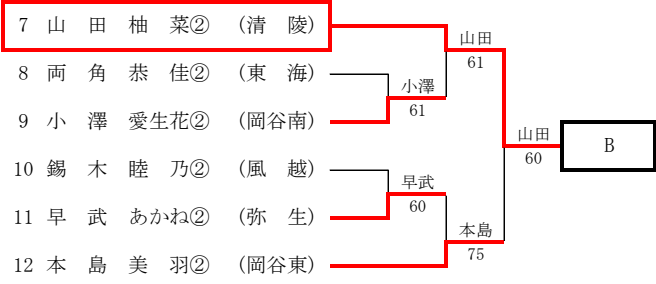

平成28年度 長野県高等学校新人テニス選手権大会 南信地区大会 女子A級シングルス

94P順位決定戦