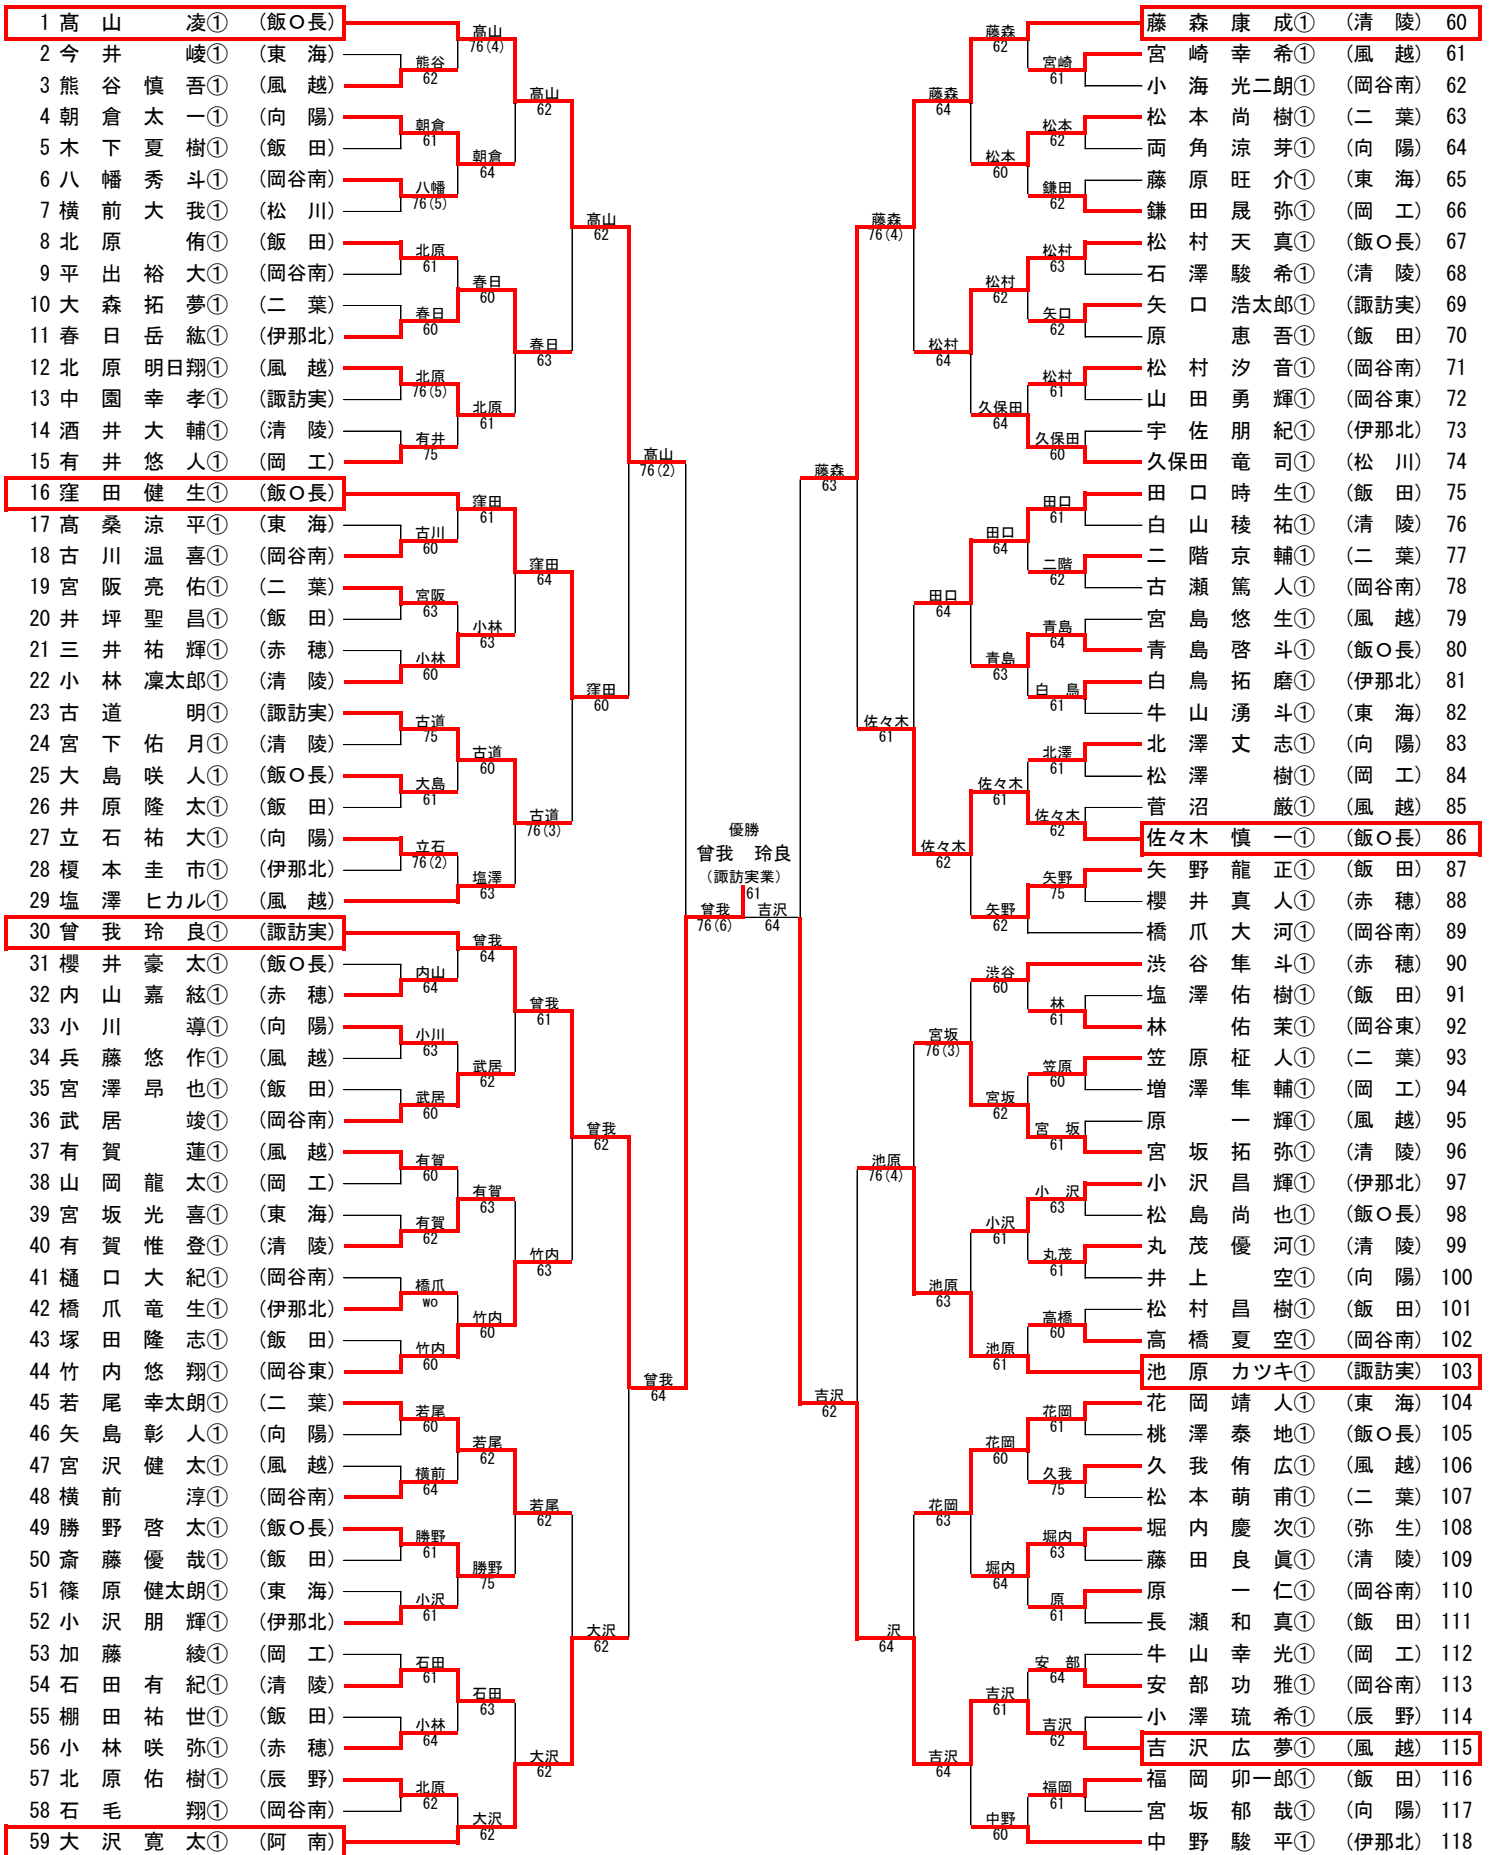

平成28年度 長野県高等学校新人テニス選手権大会 南信地区大会 男子B級シングルス

1. 3位 藤森 康成① (清陵) 60
2. 5位 窪田 健生① (飯○長) 63 vs 窪田 健生① (飯○長) 62 vs 池原 カツキ① (諏訪実) 103
3. 7位 大沢 寛太① (阿南) 64 vs 佐々木 慎一① (飯○長) 86