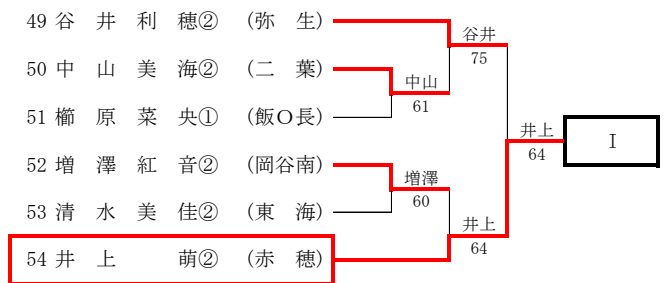

平成28年度 長野県高等学校新人テニス選手権大会 南信地区大会 女子A級シングルス

94P順位決定戦