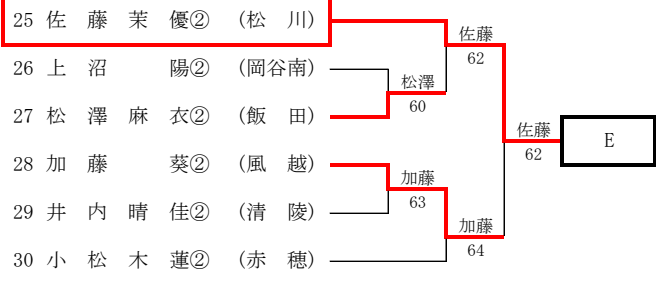

平成28年度 長野県高等学校新人テニス選手権大会 南信地区大会 女子A級シングルス

94P順位決定戦