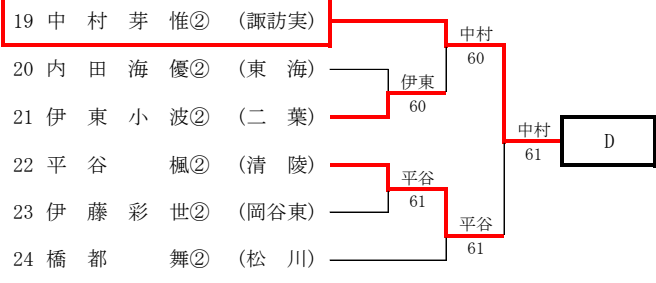

平成28年度 長野県高等学校新人テニス選手権大会 南信地区大会 女子A級シングルス

94P順位決定戦