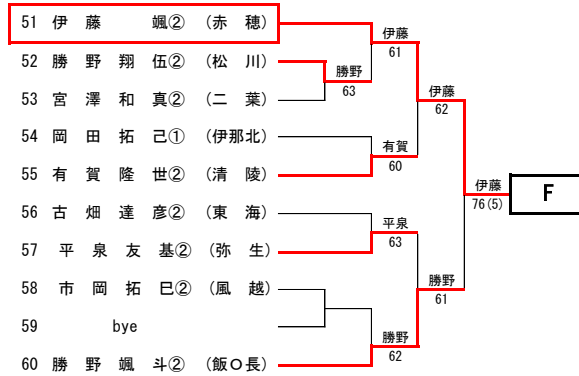

### 2. 競技日程・会場

	センター	第2	サンビレッジ	伊那北	弥生
10/8(土)		男子B単 1~44	男子B単 45~74	男子B単 <del>75~118</del>	女子B複
10/9(日)		男子A単 A~D	男子A単 D~J	男子A単 H~J	女子A複 男子A単 A~C
10/15(土)	男子B単	女子B単 1~29	男子A複	女子B単 30~57	女子A単
10/16(日)	男子B複				
	女子AB複				

3. 上位大会 長野県大会 平成28年11月5日(土)・6日(日)・予備日7日(月)  
 会場：松本市浅間温泉庭球公園 参加料：予選より出場の選手は1種目1,000円  
 地区予選免除の選手は1種目2,000円  
 A単：男子19名 女子17名 A複：男子8組 女子8組  
 B単：男女とも8名 B複：男女とも4組

### 4. A級シングルス県大会ストレートイン選手

男子A級シングルス(9名)

野中真陽・野澤僚真・清水啓介(伊那北) 小林拓哉・宮下歩季(清陵)

北原朗人(岡谷南) 中村達貴(弥生) 百瀬円紀(二葉) 亀山賢佑(赤穂)

女子A級シングルス(7名)

小松鈴音・北原すず那(弥生) 竹入有希(伊那北)

野溝ちひろ・山田美希(赤穂) 井上彩加・田中なぎさ(諏訪実業)

平成28年度 長野県高等学校新人テニス選手権大会 南信地区大会 男子A級シングルス

平成28年度 長野県高等学校新人テニス選手権大会 南信地区大会 男子A級ダブルス

1	小宮林拓哉② 山下步季①	(清陵)	3位	伊那北	野清 中水 真啓 陽② 清 水 啓 介②	(伊那北)	50
8	山西田竜輝② 田村敏光②	(岡谷東)	5位	赤穂 赤穂 清陵	茅野涼平② 野谷紘人②	(清陵)	37
25	太田山侑賢① 田山希佑①	(赤穂)	5位	赤穂 赤穂 清陵	北濱 原 朗 人② 原 朗 翔 貴②	(岡谷南)	38
8	山西田竜輝② 田村敏光②	(岡谷東)	7位	岡谷東	北濱 原 朗 人② 原 朗 翔 貴②	(岡谷南)	38