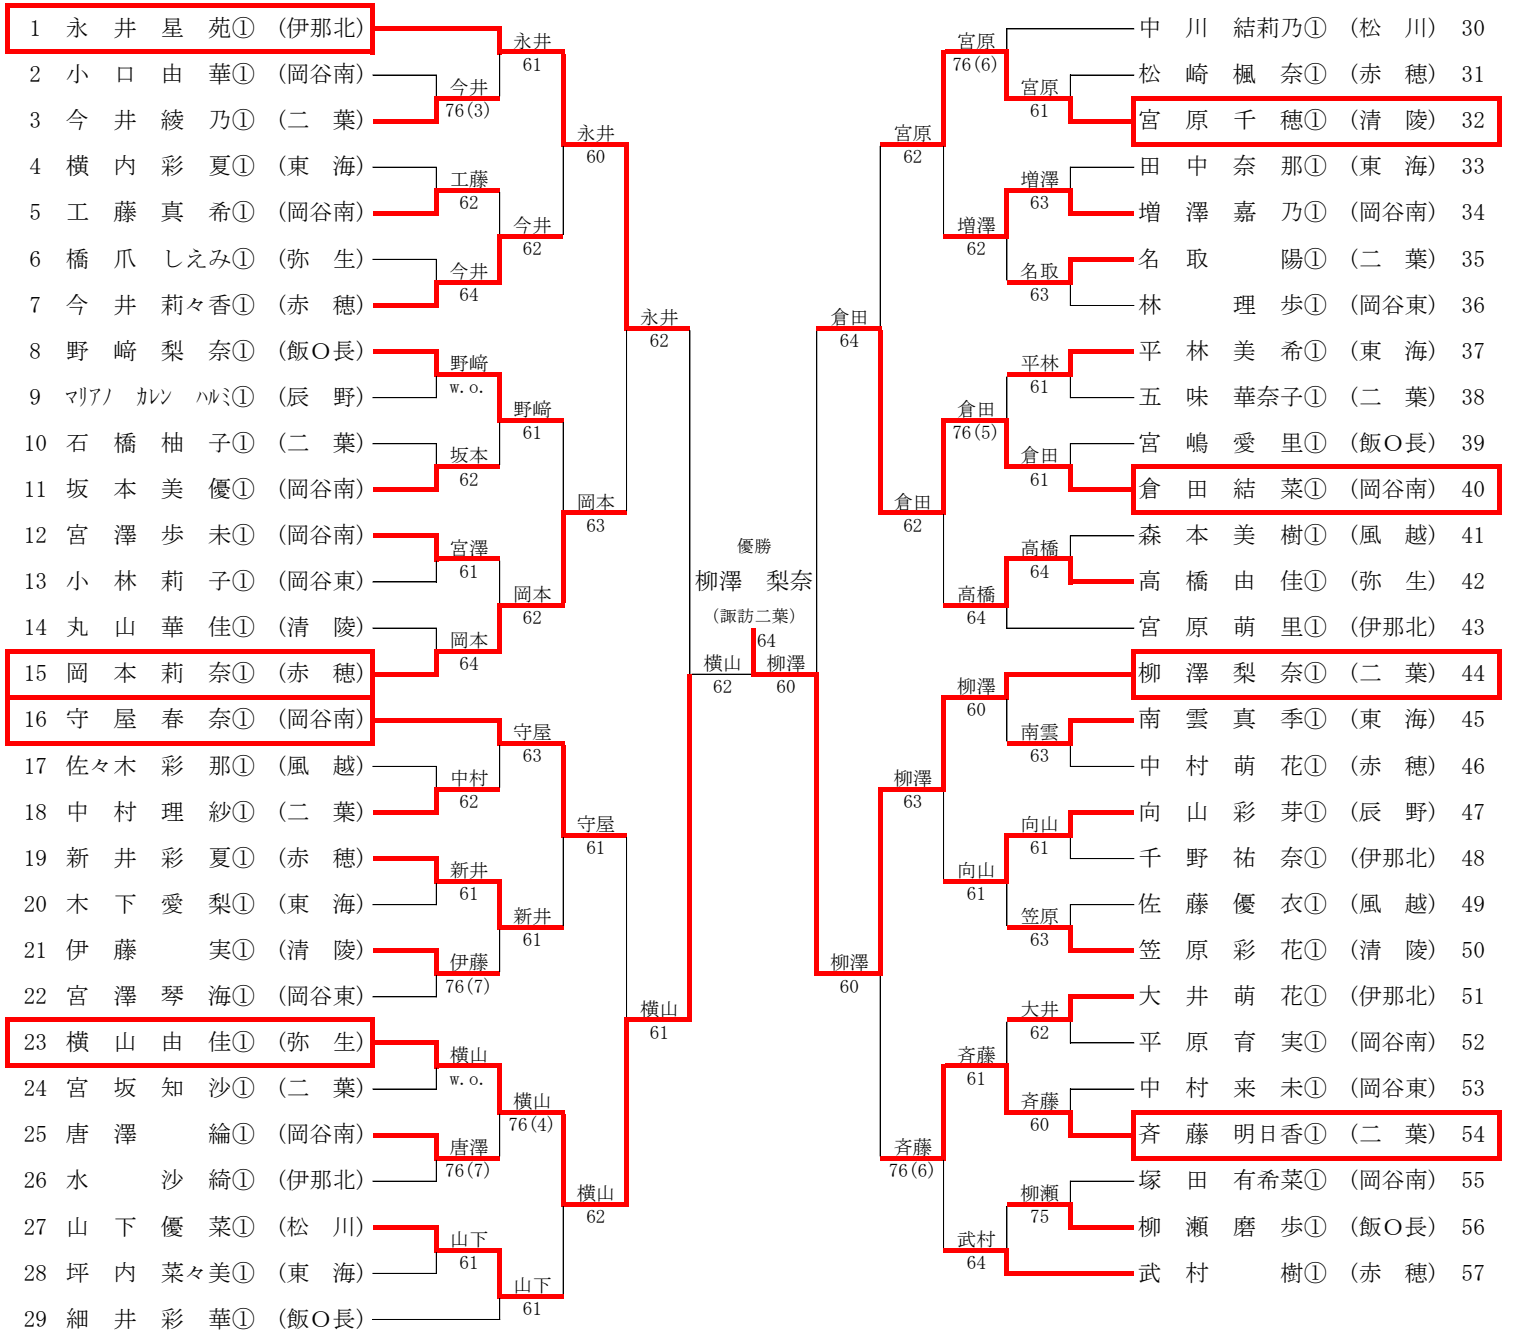

# 平成28年度 長野県高等学校新人テニス選手権大会 南信地区大会

平成28年度 長野県高等学校新人テニス選手権大会 南信地区大会 男子A級ダブルス

1	小宮林拓哉② 山下步季①	(清陵)	3位	伊那北	野清 中水 真啓 陽② 清 水 啓 介②	(伊那北)	50
8	山西田竜輝② 田村敏光②	(岡谷東)	5位	赤穂 赤穂 清陵	茅野涼平② 野谷紘人②	(清陵)	37
25	太田山侑賢① 田山希佑①	(赤穂)	5位	赤穂 赤穂 清陵	北濱 原 朗 人② 原 朗 翔 貴②	(岡谷南)	38
8	山西田竜輝② 田村敏光②	(岡谷東)	7位	岡谷東	北濱 原 朗 人② 原 朗 翔 貴②	(岡谷南)	38

94P順位決定戦

平成28年度 長野県高等学校新人テニス選手権大会 南信地区大会 女子B級シングルス

平成28年度 長野県高等学校新人テニス選手権大会 南信地区大会 女子A級ダブルス

1	小北	松原	鈴音② すず那②	(弥生)	弥生	赤穂	野西	溝幅	ちひろ② きのみ②	(赤穂)	17
2	内奥	田原	海優② 正子②	(東海)	60	赤穂	高園	柳田	七穂② 祥子①	(風越)	18
3	米山	山下	まじか② 結衣①	(飯O長)	飯O長	伊那北	山角	村美	森佳② 杏②	(東海)	19
4	武井	井内	あかり② 晴佳②	(清陵)	60	松川	春秋	日城	莉鮎 香②	(伊那北)	20
5	小増	林澤	果菜② 紅音②	(岡谷南)	岡谷南	諏訪実	田矢	中部	なぎさ② 悠羽①	(諏訪実)	21
6	御志	柴賀	遥華② 令奈②	(岡谷東)	60	松川	W.O.	中丸	山美 茂和	(二葉)	22
7	中錫	上林	優花② 睦乃②	(風越)	62	松川	田上	村沼	茉紘② 陽②	(岡谷南)	23
8	小井	林上	美優② 萌②	(赤穂)	61	弥生	松川	佐那	藤野 聖優②	(松川)	24
9	山松	田澤	柚菜② 希里香②	(清陵)	清陵	赤穂	小山	松木	蓮蓮② 美希①	(赤穂)	25
10	峰松	澤澤	茜衣② 麻衣②	(飯田)	60	赤穂	本齊	島藤	美羽② 美羽②	(岡谷東)	26
11	小中	出村	真琴② ほなみ②	(赤穂)	63	弥生	楠原	沼菜	央妃① 咲妃①	(飯O長)	27
12	谷早	井武	利穂② あかね②	(弥生)	76(4)	清陵	菅谷	川明	音夏① 彩夏①	(弥生)	28
13	窪伊	田東	瑠奈② 小波②	(二葉)	岡谷南	清陵	加岡	藤庭	梨葵② 夏①	(風越)	29
14	小草	澤間	愛生花② 優紀②	(岡谷南)	64	伊那北	平蘆	谷川	楓玲 奈②	(清陵)	30
15	伊本	藤多	彩世② 芹菜②	(岡谷東)	諏訪実	伊那北	山木	岸村	さくら② 友香理①	(飯田)	31
16	井中	上村	彩加② 芽惟②	(諏訪実)	60	伊那北	竹入	野有	美希② 桜②	(伊那北)	32