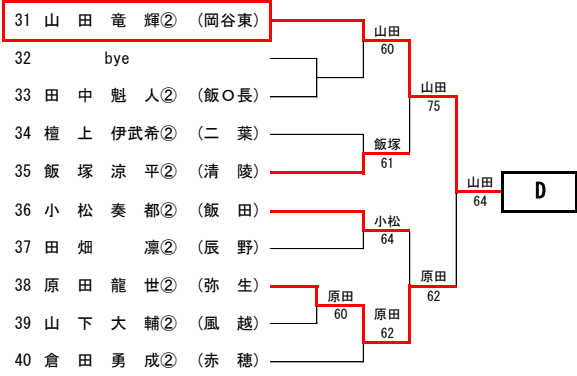

### 2. 競技日程・会場

	センター	第2	サンビレッジ	伊那北	弥生
10/8(土)		男子B単 1~44	男子B単 45~74	男子B単 <del>75~118</del>	女子B複
10/9(日)		男子A単 A~D	男子A単 D~J	男子A単 H~J	女子A複 男子A単 A~C
10/15(土)	男子B単	女子B単 1~29	男子A複	女子B単 30~57	女子A単
10/16(日)	男子B複				
	女子AB複				

3. 上位大会 長野県大会 平成28年11月5日(土)・6日(日)・予備日7日(月)  
 会場：松本市浅間温泉庭球公園 参加料：予選より出場の選手は1種目1,000円  
 地区予選免除の選手は1種目2,000円  
 A単：男子19名 女子17名 A複：男子8組 女子8組  
 B単：男女とも8名 B複：男女とも4組

### 4. A級シングルス県大会ストレートイン選手

男子A級シングルス(9名)

野中真陽・野澤僚真・清水啓介(伊那北) 小林拓哉・宮下歩季(清陵)

北原朗人(岡谷南) 中村達貴(弥生) 百瀬円紀(二葉) 亀山賢佑(赤穂)

女子A級シングルス(7名)

小松鈴音・北原すず那(弥生) 竹入有希(伊那北)

野溝ちひろ・山田美希(赤穂) 井上彩加・田中なぎさ(諏訪実業)

平成28年度 長野県高等学校新人テニス選手権大会 南信地区大会 男子A級シングルス

平成28年度 長野県高等学校新人テニス選手権大会 南信地区大会 男子A級ダブルス

1	小宮林拓哉② 山下步季①	(清陵)	3位	伊那北	野清 中水 真啓 陽② 清 水 啓 介②	(伊那北)	50
8	山西田竜輝② 田村敏光②	(岡谷東)	5位	赤穂 赤穂 清陵	茅野涼平② 野谷紘人②	(清陵)	37
25	太田山侑賢① 田山希佑①	(赤穂)	5位	赤穂 赤穂 清陵	北濱 原 朗 人② 原 朗 翔 貴②	(岡谷南)	38
8	山西田竜輝② 田村敏光②	(岡谷東)	7位	岡谷東	北濱 原 朗 人② 原 朗 翔 貴②	(岡谷南)	38