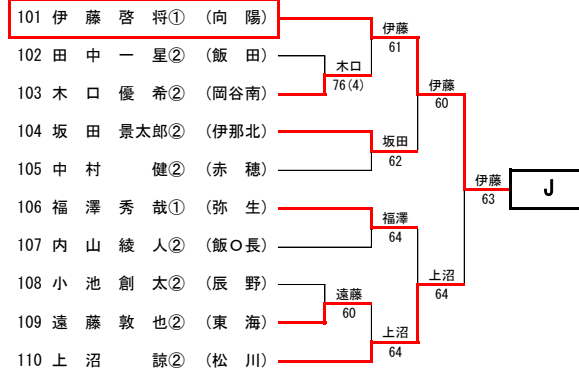

### 2. 競技日程・会場

	センター	第2	サンビレッジ	伊那北	弥生
10/8(土)		男子B単 1~44	男子B単 45~74	男子B単 <del>75~118</del>	女子B複
10/9(日)		男子A単 A~D	男子A単 D~J	男子A単 H~J	女子A複 男子A単 A~C
10/15(土)	男子B単	女子B単 1~29	男子A複	女子B単 30~57	女子A単
10/16(日)	男子B複				
	女子AB複				

3. 上位大会 長野県大会 平成28年11月5日(土)・6日(日)・予備日7日(月)  
 会場：松本市浅間温泉庭球公園 参加料：予選より出場の選手は1種目1,000円  
 地区予選免除の選手は1種目2,000円  
 A単：男子19名 女子17名 A複：男子8組 女子8組  
 B単：男女とも8名 B複：男女とも4組

### 4. A級シングルス県大会ストレートイン選手

男子A級シングルス(9名)

野中真陽・野澤僚真・清水啓介(伊那北) 小林拓哉・宮下歩季(清陵)

北原朗人(岡谷南) 中村達貴(弥生) 百瀬円紀(二葉) 亀山賢佑(赤穂)

女子A級シングルス(7名)

小松鈴音・北原すず那(弥生) 竹入有希(伊那北)

野溝ちひろ・山田美希(赤穂) 井上彩加・田中なぎさ(諏訪実業)

平成28年度 長野県高等学校新人テニス選手権大会 南信地区大会 男子A級シングルス

平成28年度 長野県高等学校新人テニス選手権大会 南信地区大会 男子A級ダブルス

1	小宮林拓哉② 山下步季①	(清陵)	3位	伊那北	野清 中水 真啓 陽② 清 水 啓 介②	(伊那北)	50
8	山西田竜輝② 田村敏光②	(岡谷東)	5位	赤穂 赤穂 清陵	茅野涼平② 野谷紘人②	(清陵)	37
25	太田山侑賢① 田山希佑①	(赤穂)	5位	赤穂 赤穂 清陵	北濱 原 朗 人② 原 朗 翔 貴②	(岡谷南)	38
8	山西田竜輝② 田村敏光②	(岡谷東)	7位	岡谷東	北濱 原 朗 人② 原 朗 翔 貴②	(岡谷南)	38