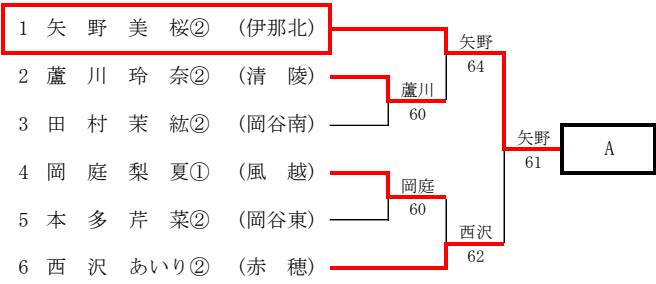

平成28年度 長野県高等学校新人テニス選手権大会 南信地区大会 女子A級シングルス

94P順位決定戦