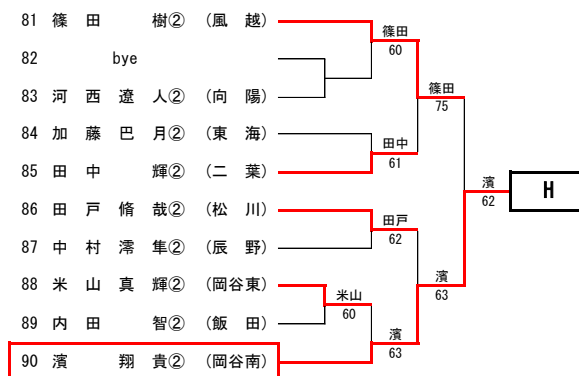

### 2. 競技日程・会場

	センター	第2	サンビレッジ	伊那北	弥生
10/8(土)		男子B単 1~44	男子B単 45~74	男子B単 <del>75~118</del>	女子B複
10/9(日)		男子A単 A~D	男子A単 D~J	男子A単 H~J	女子A複 男子A単 A~C
10/15(土)	男子B単	女子B単 1~29	男子A複	女子B単 30~57	女子A単
10/16(日)	男子B複				
	女子AB複				

3. 上位大会 長野県大会 平成28年11月5日(土)・6日(日)・予備日7日(月)  
 会場：松本市浅間温泉庭球公園 参加料：予選より出場の選手は1種目1,000円  
 地区予選免除の選手は1種目2,000円  
 A単：男子19名 女子17名 A複：男子8組 女子8組  
 B単：男女とも8名 B複：男女とも4組

### 4. A級シングルス県大会ストレートイン選手

男子A級シングルス(9名)

野中真陽・野澤僚真・清水啓介(伊那北) 小林拓哉・宮下歩季(清陵)

北原朗人(岡谷南) 中村達貴(弥生) 百瀬円紀(二葉) 亀山賢佑(赤穂)

女子A級シングルス(7名)

小松鈴音・北原すず那(弥生) 竹入有希(伊那北)

野溝ちひろ・山田美希(赤穂) 井上彩加・田中なぎさ(諏訪実業)

平成28年度 長野県高等学校新人テニス選手権大会 南信地区大会 男子A級シングルス

平成28年度 長野県高等学校新人テニス選手権大会 南信地区大会 男子A級ダブルス

1	小宮林拓哉② 山下步季①	(清陵)	3位	伊那北	野清 中水 真啓 陽② 清 水 啓 介②	(伊那北)	50
8	山西田竜輝② 田村敏光②	(岡谷東)	5位	赤穂 赤穂 清陵	茅野涼平② 野谷紘人②	(清陵)	37
25	太田山侑賢① 田山希佑①	(赤穂)	5位	赤穂 赤穂 清陵	北濱 原 朗 人② 原 朗 翔 貴②	(岡谷南)	38
8	山西田竜輝② 田村敏光②	(岡谷東)	7位	岡谷東	北濱 原 朗 人② 原 朗 翔 貴②	(岡谷南)	38