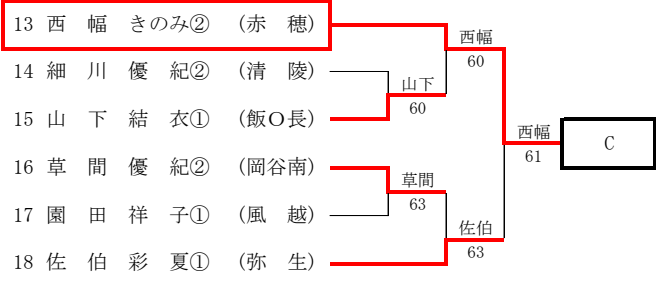

平成28年度 長野県高等学校新人テニス選手権大会 南信地区大会 女子A級シングルス

94P順位決定戦