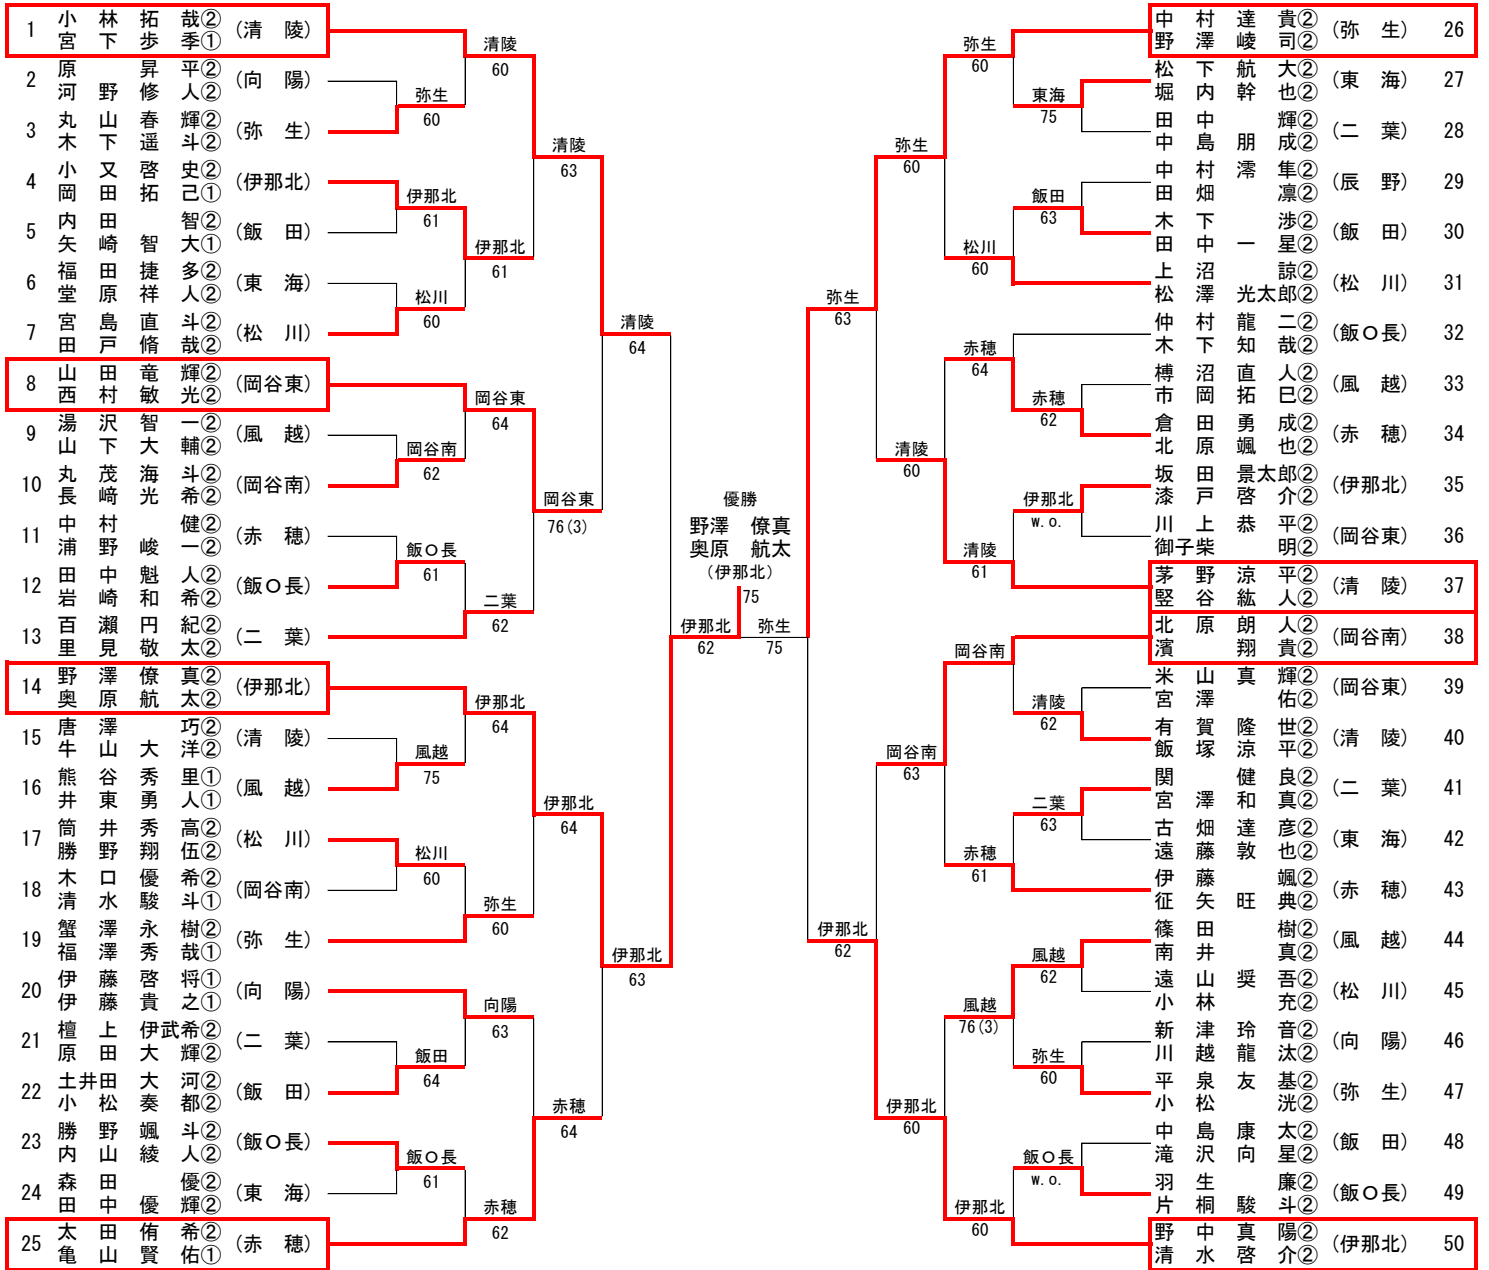

# 平成28年度 長野県高等学校新人テニス選手権大会 南信地区大会

### 4. A級シングルス県大会ストレートイン選手

男子A級シングルス(9名)

野中真陽・野澤僚真・清水啓介(伊那北) 小林拓哉・宮下歩季(清陵)

北原朗人(岡谷南) 中村達貴(弥生) 百瀬円紀(二葉) 亀山賢佑(赤穂)

女子A級シングルス(7名)

小松鈴音・北原すず那(弥生) 竹入有希(伊那北)

野溝ちひろ・山田美希(赤穂) 井上彩加・田中なぎさ(諏訪実業)

平成28年度 長野県高等学校新人テニス選手権大会 南信地区大会 男子A級シングルス

平成28年度 長野県高等学校新人テニス選手権大会 南信地区大会 男子A級ダブルス

1	小宮林拓哉② 山下步季①	(清陵)	3位	伊那北	野清 中水 真啓 陽② 清 水 啓 介②	(伊那北)	50
8	山西田竜輝② 田村敏光②	(岡谷東)	5位	赤穂 赤穂 清陵	茅野涼平② 野谷紘人②	(清陵)	37
25	太田山侑賢① 田山希佑①	(赤穂)	5位	赤穂 赤穂 清陵	北濱 原 朗 人② 原 朗 翔 貴②	(岡谷南)	38
8	山西田竜輝② 田村敏光②	(岡谷東)	7位	岡谷東	北濱 原 朗 人② 原 朗 翔 貴②	(岡谷南)	38