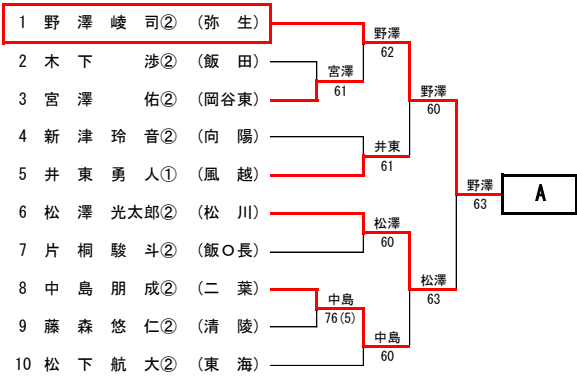

### 2. 競技日程・会場

	センター	第2	サンビレッジ	伊那北	弥生
10/8(土)		男子B単 1~44	男子B単 45~74	男子B単 <del>75~118</del>	女子B複
10/9(日)		男子A単 A~D	男子A単 D~J	男子A単 H~J	女子A複 男子A単 A~C
10/15(土)	男子B単	女子B単 1~29	男子A複	女子B単 30~57	女子A単
10/16(日)	男子B複				
	女子AB複				

3. 上位大会 長野県大会 平成28年11月5日(土)・6日(日)・予備日7日(月)  
 会場：松本市浅間温泉庭球公園 参加料：予選より出場の選手は1種目1,000円  
 地区予選免除の選手は1種目2,000円  
 A単：男子19名 女子17名 A複：男子8組 女子8組  
 B単：男女とも8名 B複：男女とも4組

### 4. A級シングルス県大会ストレートイン選手

男子A級シングルス(9名)

野中真陽・野澤僚真・清水啓介(伊那北) 小林拓哉・宮下歩季(清陵)

北原朗人(岡谷南) 中村達貴(弥生) 百瀬円紀(二葉) 亀山賢佑(赤穂)

女子A級シングルス(7名)

小松鈴音・北原すず那(弥生) 竹入有希(伊那北)

野溝ちひろ・山田美希(赤穂) 井上彩加・田中なぎさ(諏訪実業)

平成28年度 長野県高等学校新人テニス選手権大会 南信地区大会 男子A級シングルス

平成28年度 長野県高等学校新人テニス選手権大会 南信地区大会 男子A級ダブルス

1	小宮林拓哉② 山下步季①	(清陵)	3位	伊那北	野清 中水 真啓 陽② 清 水 啓 介②	(伊那北)	50
8	山西田竜輝② 田村敏光②	(岡谷東)	5位	赤穂 赤穂 清陵	茅野涼平② 野谷紘人②	(清陵)	37
25	太田山侑賢① 田山希佑①	(赤穂)	5位	赤穂 赤穂 清陵	北濱 原 朗 人② 原 朗 翔 貴②	(岡谷南)	38
8	山西田竜輝② 田村敏光②	(岡谷東)	7位	岡谷東	北濱 原 朗 人② 原 朗 翔 貴②	(岡谷南)	38