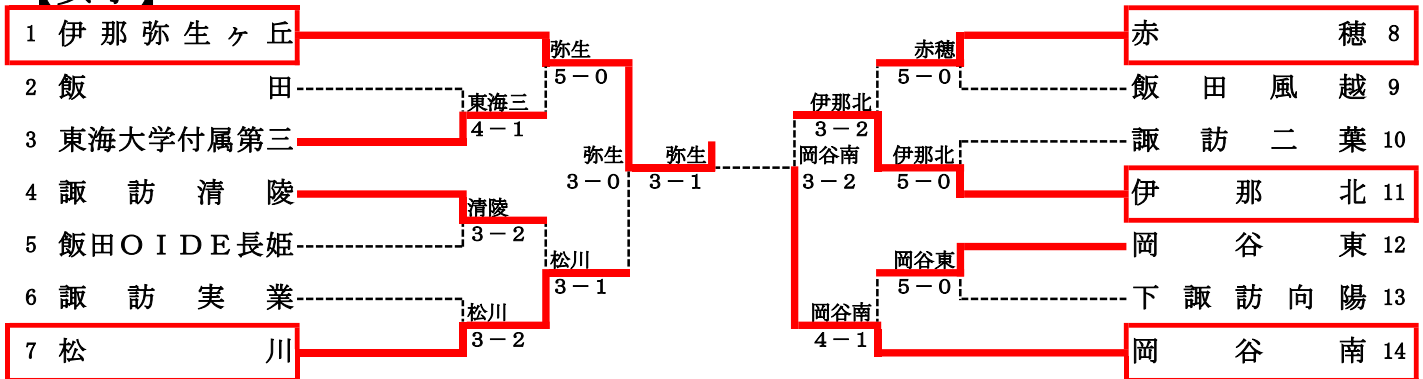

平成27年度
南信高等学校新人体育大会テニス競技大会
兼 第38回全国選抜高校テニス大会南信地区大会 結果

平成27年9月4日(金)~5日(土)

【男子】

順位決定トーナメント

【女子】

順位決定トーナメント

2015 南信選抜 男子結果詳細

1R1	1	伊那北	5-0	下諏訪向陽	2
S1	野澤僚真①	60	五味大和人①		
D1	小伊藤直斗②	61	河新津玲音①		
S2	清木水啓介①	61	川越龍太①		
D2	青坂木田貴志②	不戦勝			
S3	清水充博②	不戦勝			