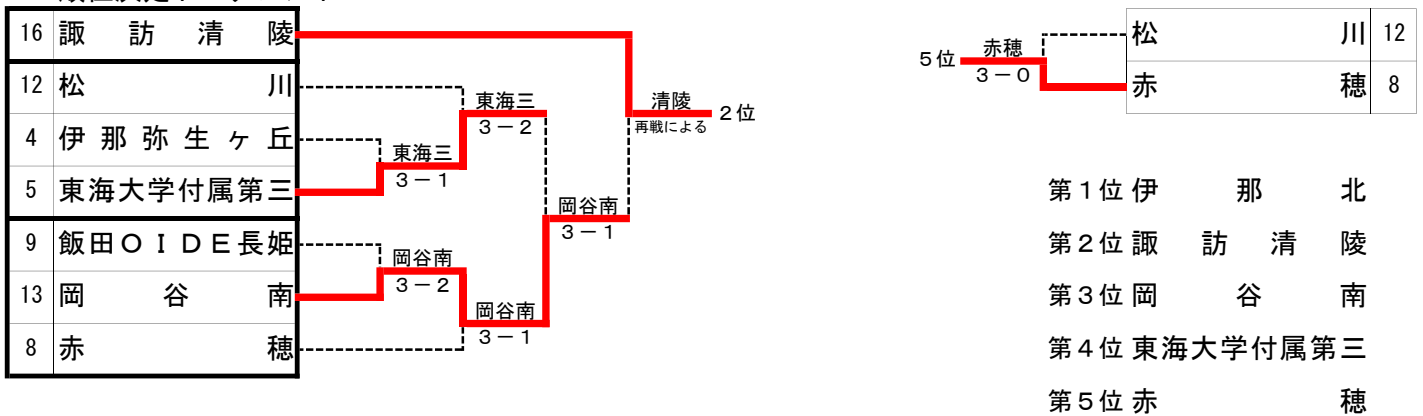

平成27年度
南信高等学校新人体育大会テニス競技大会
兼 第38回全国選抜高校テニス大会南信地区大会 結果

平成27年9月4日(金)~5日(土)

【男子】

順位決定トーナメント

【女子】

順位決定トーナメント

2015 南信選抜 男子結果詳細

1R1	1	伊那北	5-0	下諏訪向陽	2
S1	野澤僚真①	60	五味大和人①		
D1	小伊藤直斗②	61	河新津玲音①		
S2	清木水啓介①	61	川越龍太①		
D2	青坂木田貴志②	不戦勝			
S3	清水充博②	不戦勝			