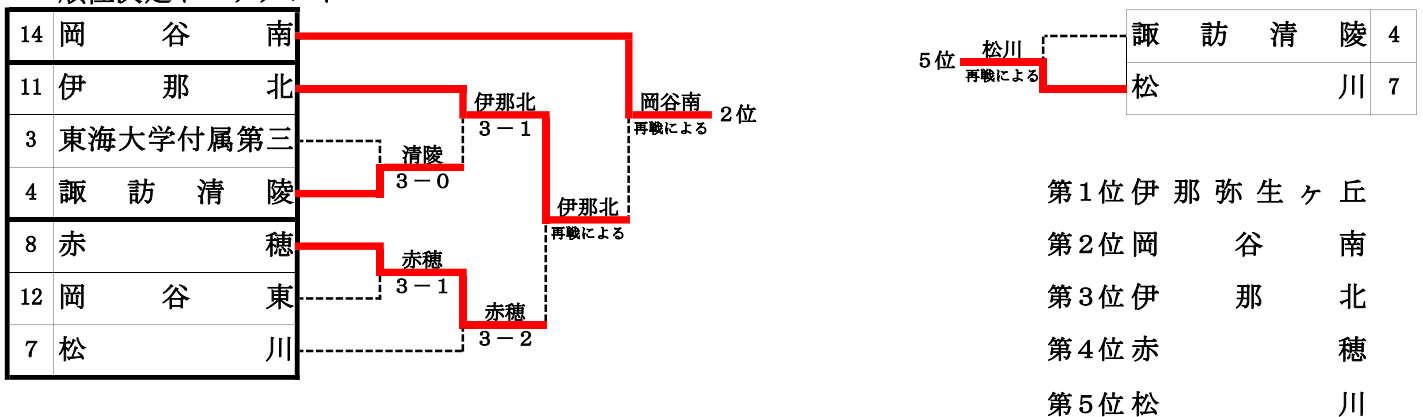

平成27年度
南信高等学校新人体育大会テニス競技大会
兼 第38回全国選抜高校テニス大会南信地区大会 結果

平成27年9月4日(金)~5日(土)

【男子】

順位決定トーナメント

【女子】

順位決定トーナメント

2015 南信選抜 男子結果詳細

1R1	1	伊那北	5-0	下諏訪向陽	2
S1	野澤僚真①	60	五味大和人①		
D1	小伊藤直斗②	61	河新津玲音①		
S2	清木水啓介①	61	川越龍太①		
D2	青坂木田貴志②	不戦勝			
S3	清水充博②	不戦勝			