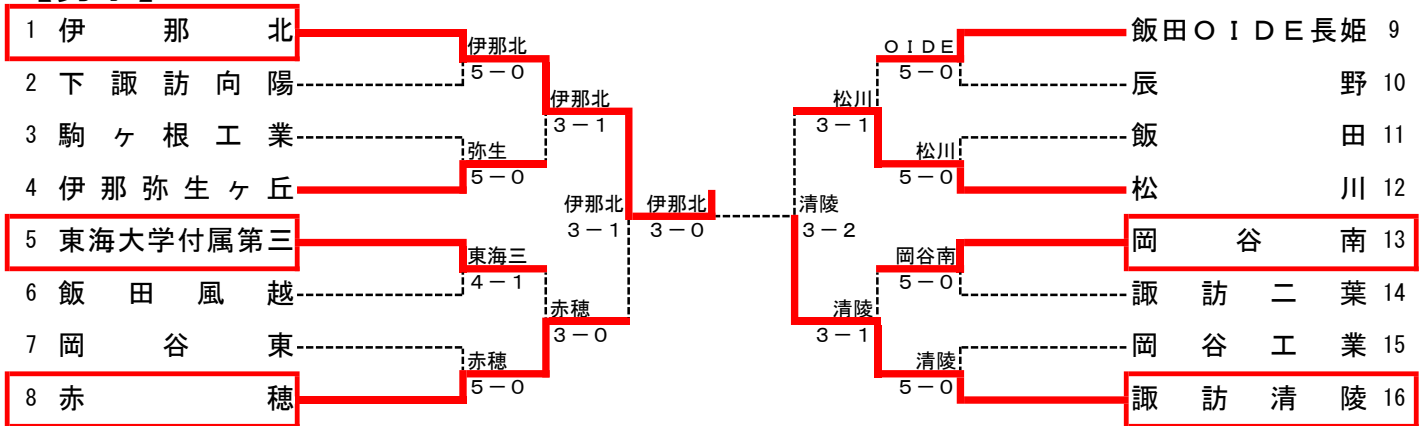

平成27年度
南信高等学校新人体育大会テニス競技大会
兼 第38回全国選抜高校テニス大会南信地区大会 結果

平成27年9月4日(金)~5日(土)

【男子】