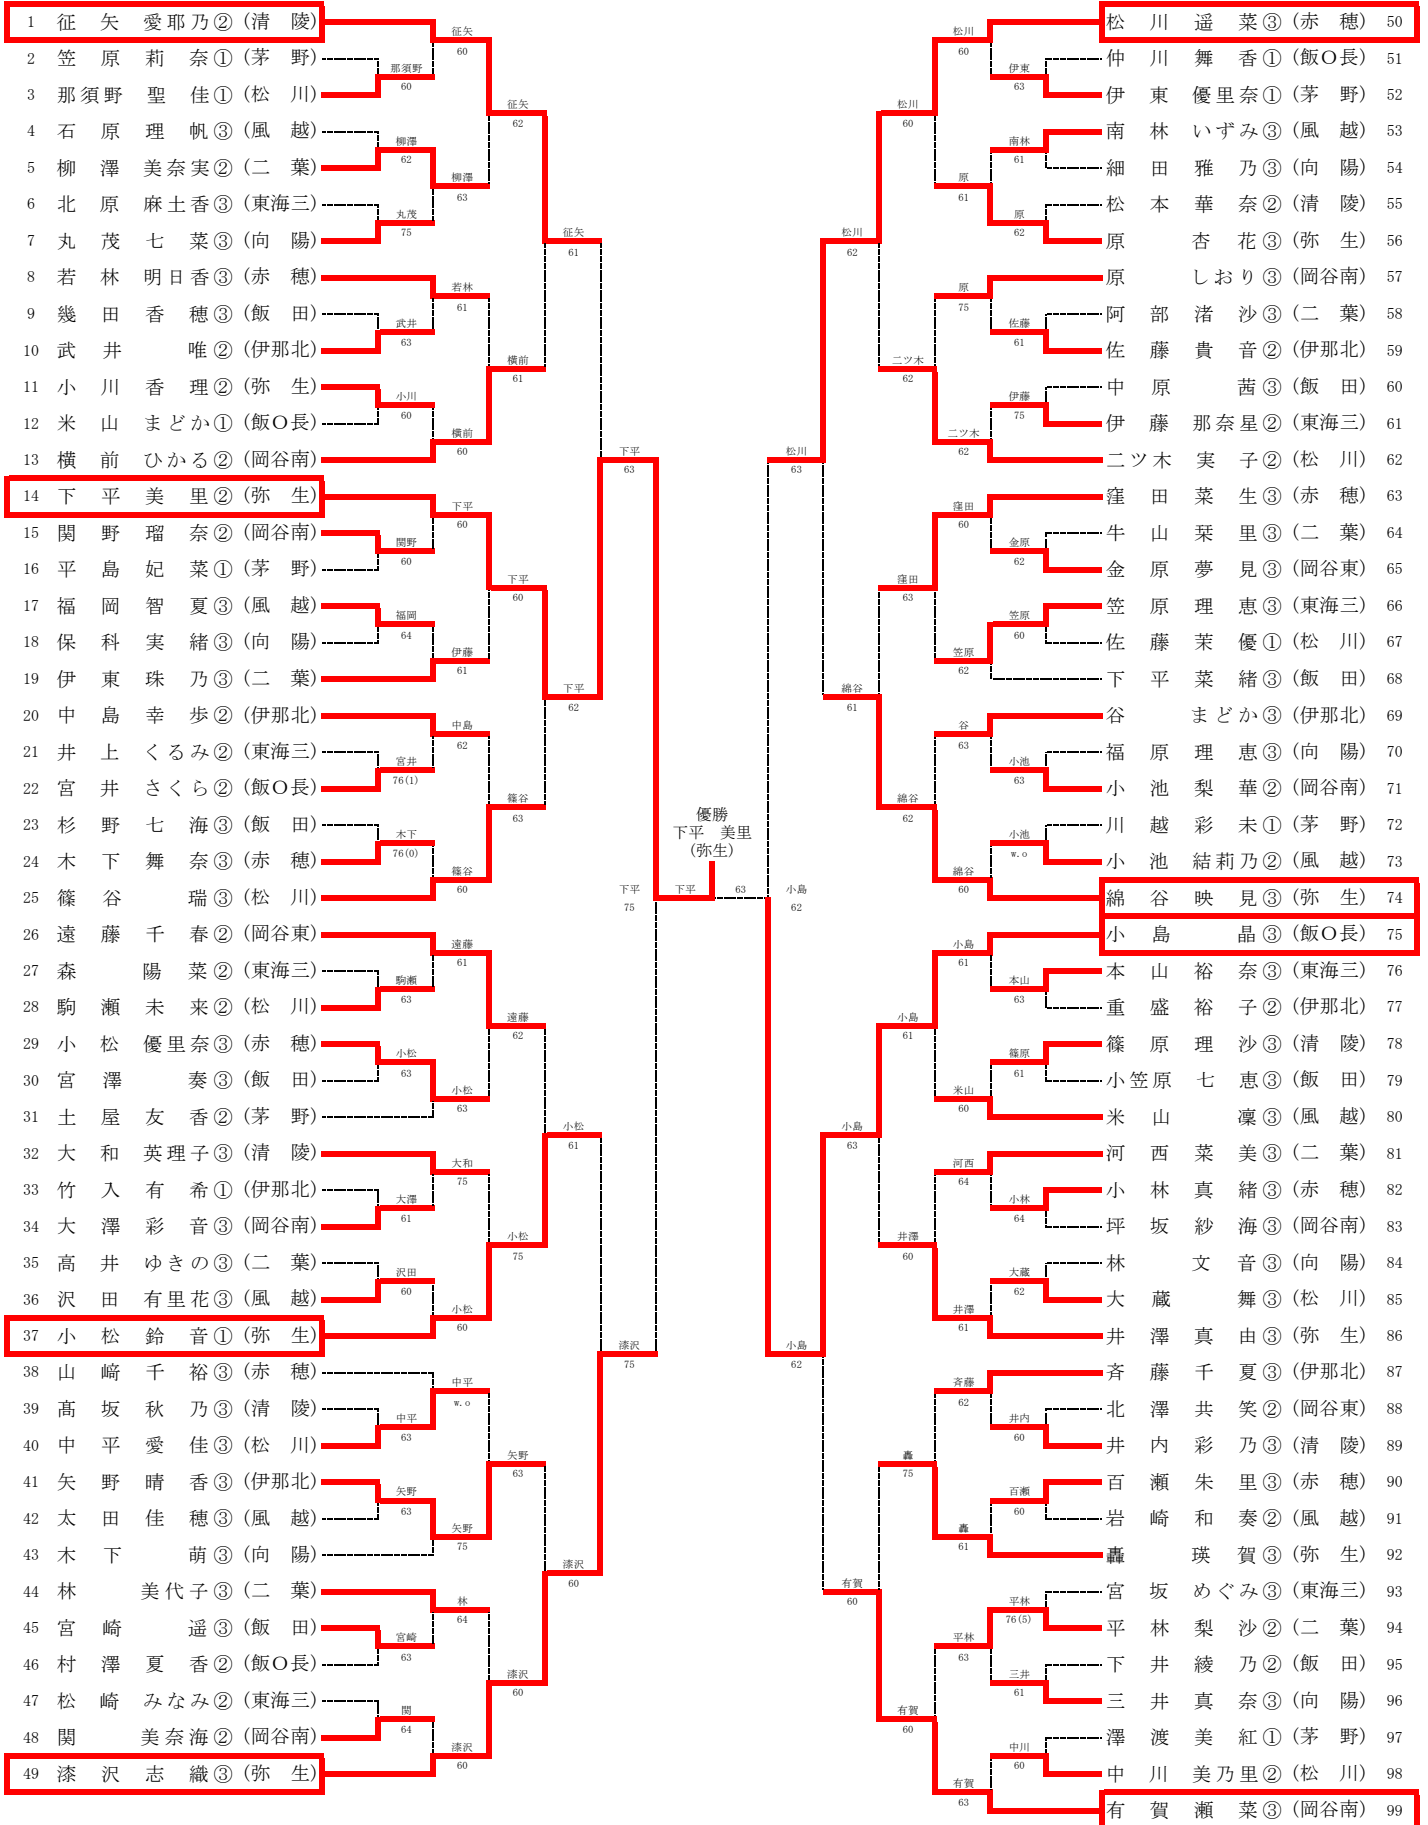

2015南信総体 女子シングルス

3位

漆沢 志織③(弥生) ----- 松川 遥菜③(赤穂)

5位

征矢 愛耶乃②(清陵) ----- 綿谷 映見③(弥生)

小松 鈴音①(弥生) ----- 有賀 瀬菜③(岡谷南)

7位

小松 鈴音①(弥生) ----- 綿谷 映見③(弥生)

2015南信総体 女子ダブルス

1	漆綿 沢谷 志映 織見③ (弥生)	有横 賀前 瀬ひかる② (岡谷南)	30
2	川水 崎上 結百 愛合③ (赤穂)	沢田 有里花③ (風越)	31
3	伊平 東島 優里奈① (茅野)	矢野 晴香③ (伊那北)	32
4	南太 林田 いづみ③ (風越)	土屋 友香② (茅野)	33
5	遠金 藤原 千春② (岡谷東)	池田 結香① (弥生)	34
6	森南 雲 陽優 菜花② (東海三)	北溝 共笑② (岡谷東)	35
7	大坪 澤坂 彩紗③ (岡谷南)	二ツ木 美乃里② (松川)	36
8	斉谷 藤 千夏③ (伊那北)	条野 羽奈② (弥生)	37
9	藤植 森松 珠奈② (二葉)	高坂 秋乃③ (清陵)	38
10	大駒 蔵瀬 舞③ (松川)	宮澤 奏③ (飯田)	39
11	轟小 川 瑛香 賀理② (弥生)	河伊 西菜美③ (二葉)	40
12	伊松 藤崎 那星② (東海三)	井上 くるみ② (東海三)	41
13	林保 科 文美音③ (向陽)	御子柴 和音③ (向陽)	42
14	幾下 田井 香穂③ (飯田)	北橋 綾舞① (松川)	43
15	窪百 田瀬 菜生③ (赤穂)	山崎 千裕③ (赤穂)	44
16	篠中 谷平 瑞佳③ (松川)	下平 美里② (弥生)	45
17	岩小 崎池 和奏② (風越)	関野 瑠奈② (岡谷南)	46
18	中佐 島藤 幸歩② (伊那北)	林井 美代子③ (二葉)	47
19	木小 下林 舞真奈③ (赤穂)	福原 理恵③ (向陽)	48
20	澤川 渡越 美彩紅① (茅野)	笠本 原山 理恵③ (東海三)	49
21	柳平 澤林 美奈実② (二葉)	佐藤 菜優① (松川)	50
22	小宮 島井 さくら② (飯〇長)	倉飯 田島 琴音② (赤穂)	51
23	木三 下井 真萌奈③ (向陽)	福米 岡山 智夏③ (風越)	52
24	両角 角 渚沙② (東海三)	宮坂 めぐみ③ (東海三)	53
25	原小 池 しおり③ (岡谷南)	村澤 夏香② (飯〇長)	54
26	井原 澤 真由花③ (弥生)	阿牛 部山 沙里③ (二葉)	55
27	中宮 原崎 茜遥③ (飯田)	下杉 平野 菜緒③ (飯田)	56
28	竹秋 入城 有希① (伊那北)	篠井 原内 理沙③ (清陵)	57
29	征大 矢和 愛耶乃② (清陵)	武井 盛裕② (伊那北)	58
		松川 遥菜③ (赤穂)	59

3位

小宮 島井 さくら② (飯〇長)	下平 美里② (弥生)

5位

轟小 川 瑛香 賀理② (弥生)	山崎 千裕③ (赤穂)
征大 矢和 愛耶乃② (清陵)	松川 遥菜③ (赤穂)

7位

轟小 川 瑛香 賀理② (弥生)	山崎 千裕③ (赤穂)