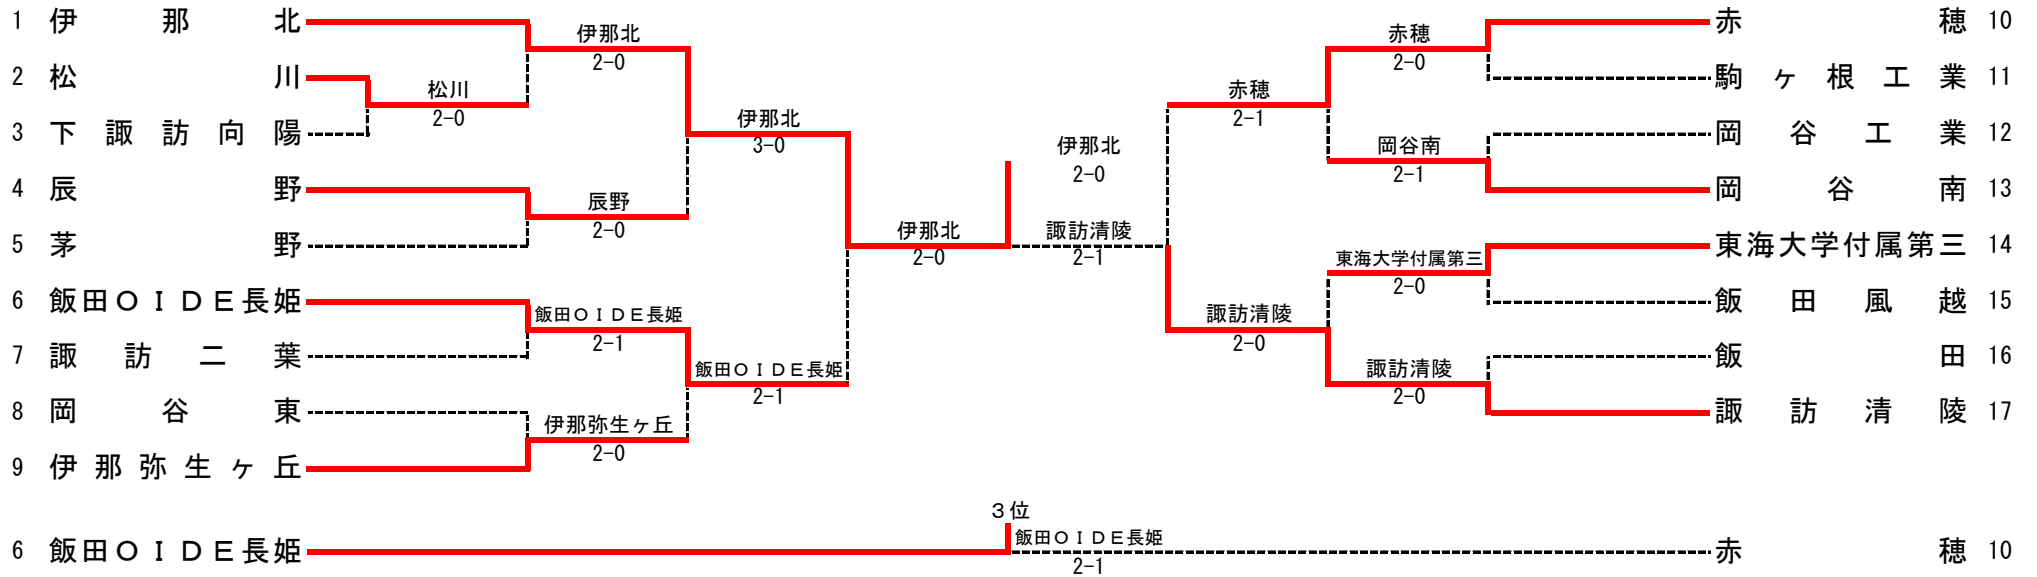

【上位大会】

長野県高等学校総合体育大会 テニス競技大会

日程：6月5日(金)～6月7日(日) 予備日8日(月)

会場：長野市南長野運動公園テニスコート

男女とも団体戦上位4校、個人戦シングルス8名・ダブルス8ペアが県大会の出場権を得る。

2015南信総体 男子団体戦 結果

2015南信総体 女子団体戦 結果

2015南信総体 男子団体戦 結果詳細