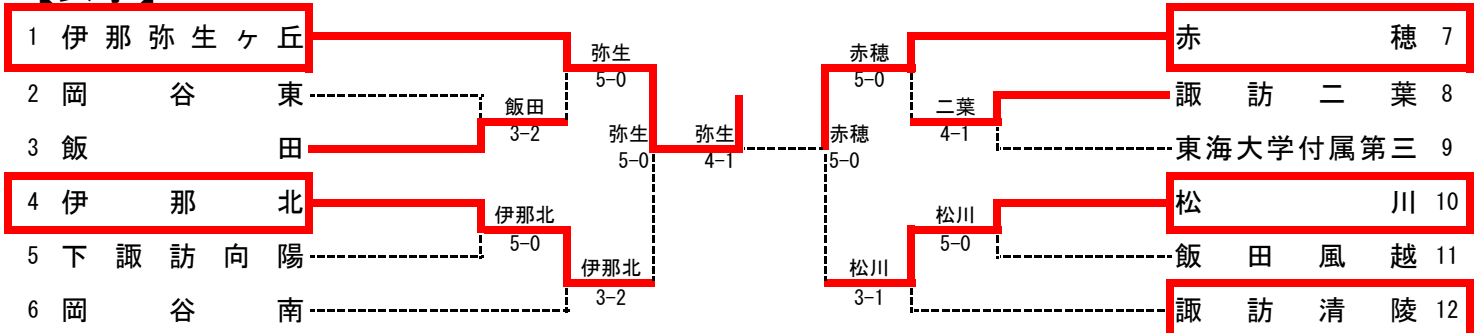

平成26年度
南信高等学校新人体育大会テニス競技大会
兼 第37回全国選抜高校テニス大会南信地区大会 結果

平成26年8月30日(土)・31日(日) 9月1日(月)予

【男子】

初日：伊那北

初日：サンビレ

【女子】

初日：弥生

初日：第2センター