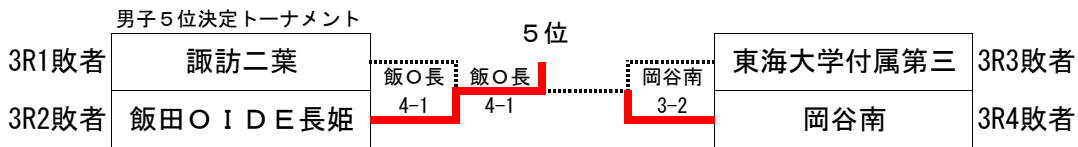

女子

No.	学校名	監督	No. 1	No. 2	No. 3	No. 4	No. 5	No. 6	No. 7	No. 8	No. 9
1	伊那弥生ヶ丘	宮島浩	漆沢志織②	綿谷映見②	下平美里①	轟瑛賀②	原杏花②	井澤真由②	小川香理①	糸野羽奈①	佐野亜珠沙①
2	岡谷東	清水一央	遠藤千春①	金原夢見②	北澤共笑①	小口優萌①					
3	飯田	棚田亮夫	下平菜緒②	宮澤奏②	幾田香穂②	宮崎遥②	杉野七海②	中原茜②	小笠原七恵②	下井綾乃①	
4	伊那北	百瀬裕也	谷まどか②	矢野晴香②	斉藤千夏②	北原沙紀①	中島幸歩①	武井唯①	佐藤貴音①	重盛裕子①	
5	下諏訪向陽	堀内誠	木下萌②	三井真奈②	丸茂七菜②	小池優雅②	福原理恵②	御子柴和音②	細田雅乃②		
6	岡谷南	倉下哲哉	有賀瀬菜②	坪坂紗海②	大澤彩音②	横前ひかる①	原しおり②	関野瑠奈①	関美奈海①	小池梨華①	
7	赤穂	竹内弘	松川遥菜②	山崎千裕②	百瀬朱里②	小松優里奈②	窪田菜生②	小林真緒②	若林明日香②	木下舞奈②	川崎結愛②
8	諏訪二葉	柳澤和衛	河西菜美②	伊東珠乃②	林美代子②	原田千聖②	阿部渚沙②	高井ゆきの②	牛山栞里②	柳澤美奈実①	平林梨沙①
9	東海大学付属第三	杵渕隆	伊藤那奈星①	松崎みなみ①	宮坂めぐみ②	北原麻土香②	森陽菜①	本山裕奈②	笠原理恵②		
10	松川	玉本聡志	篠谷瑞②	中平愛佳②	ニツ木実子①	大蔵舞②	原美桜②	中川美乃里①	駒瀬未来①		
11	飯田風越	馬島紀子	米山凜②	沢田有里花②	南林いずみ②	福岡智夏②	石原理帆②	太田佳穂②	小池結莉乃①	岩崎和奏①	
12	諏訪清陵	高橋聡	征矢愛耶乃①	大和英理子②	篠原理沙②	井内彩乃②	高坂秋乃②	松本華奈①	上條夏菜②		

平成26年度
南信高等学校新人体育大会テニス競技大会
兼 第37回全国選抜高校テニス大会南信地区大会 結果

平成26年8月30日(土)・31日(日) 9月1日(月)予

【男子】

初日：伊那北

初日：サンビレ

【女子】

初日：弥生

初日：第2センター