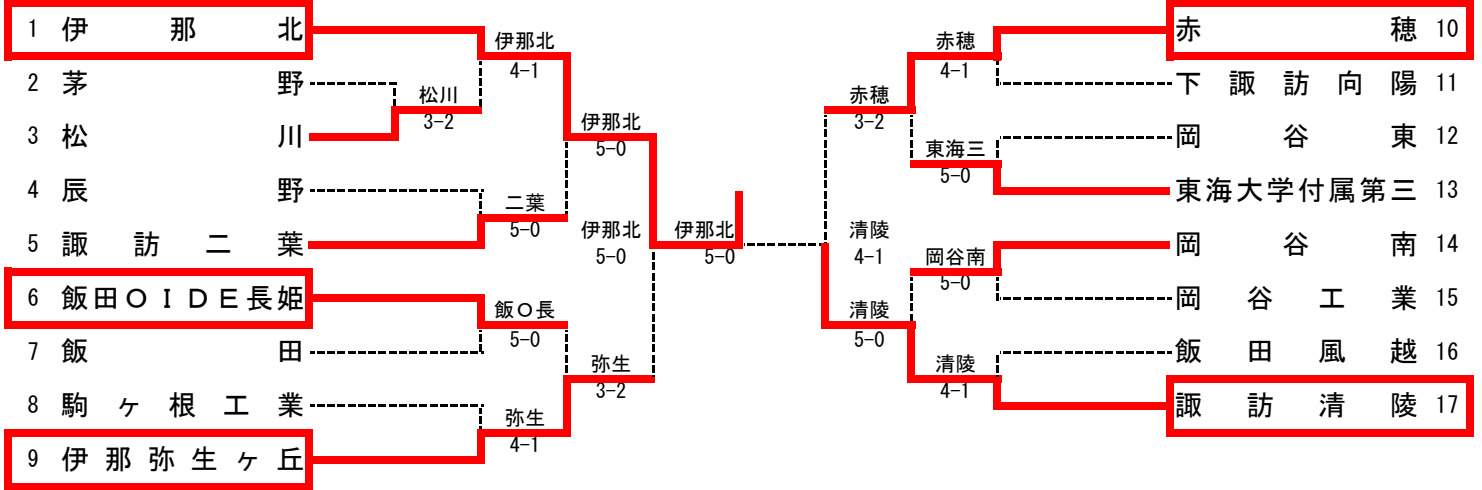

平成26年度
南信高等学校新人体育大会テニス競技大会
兼 第37回全国選抜高校テニス大会南信地区大会 結果

平成26年8月30日(土)・31日(日) 9月1日(月)予

【男子】

初日：伊那北

初日：サンビレ

【女子】

初日：弥生

初日：第2センター