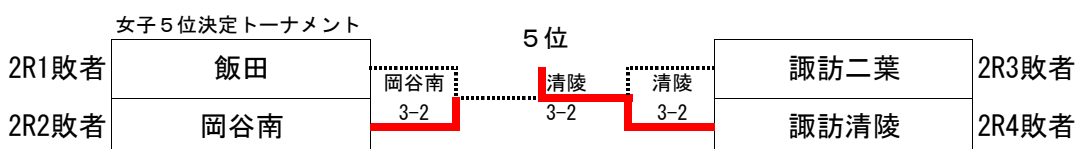

平成26年度
南信高等学校新人体育大会テニス競技大会
兼 第37回全国選抜高校テニス大会南信地区大会 結果

平成26年8月30日(土)・31日(日) 9月1日(月)予

【男子】

初日：伊那北

初日：サンビレ

【女子】

初日：弥生

初日：第2センター